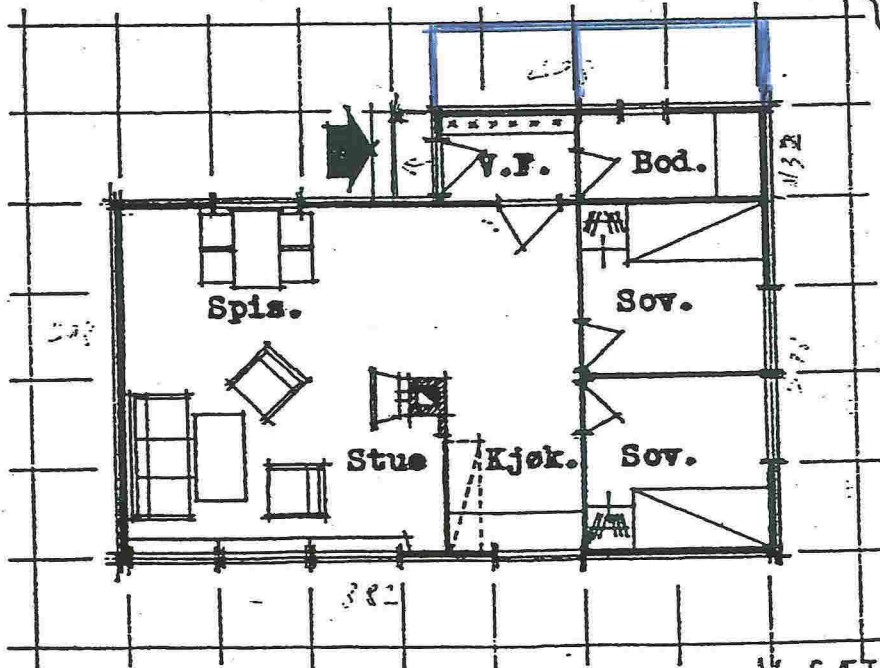

6

SETRE-hytte - type nr. 10 - 47 kvm.

MELAND
KORSKIRKEALM. S - BERGEN
17. 2. 1972
ARCH. NR. 5-114

PERSPEKTIV.

Handwritten notes:
961 92
294 72

PLAN.

1/8 SÆTRE-BYGG
ØVRZ KORSKIRKEALM. S - BERGEN

BORGER RUSTAD
ARKITEKT