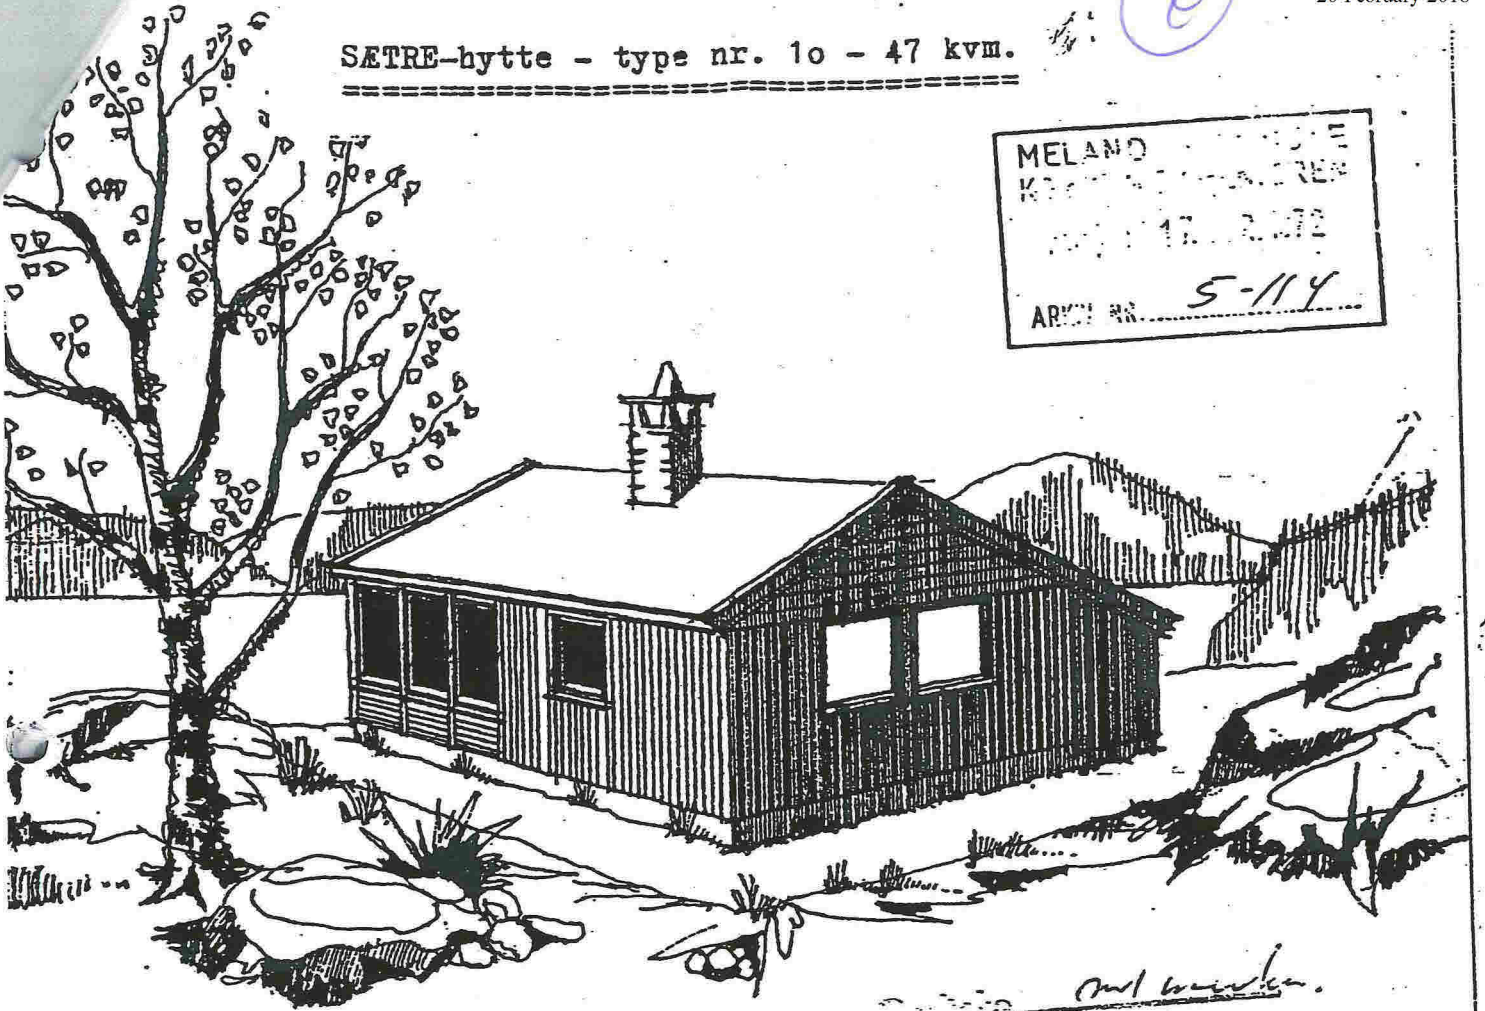

6

SETRE-hytte - type nr. 10 - 47 kvm.

MELAND
KORSKIRKEALM. S - BERGEN
17. 2. 1972
ARCH. NR. 5-114

PERSPEKTIV.

Handwritten notes:
961 92
294 72

PLAN.

1/8 SÆTRE-BYGG
ØVRZ KORSKIRKEALM. S - BERGEN

BORGER RUSTAD
ARKITEKT