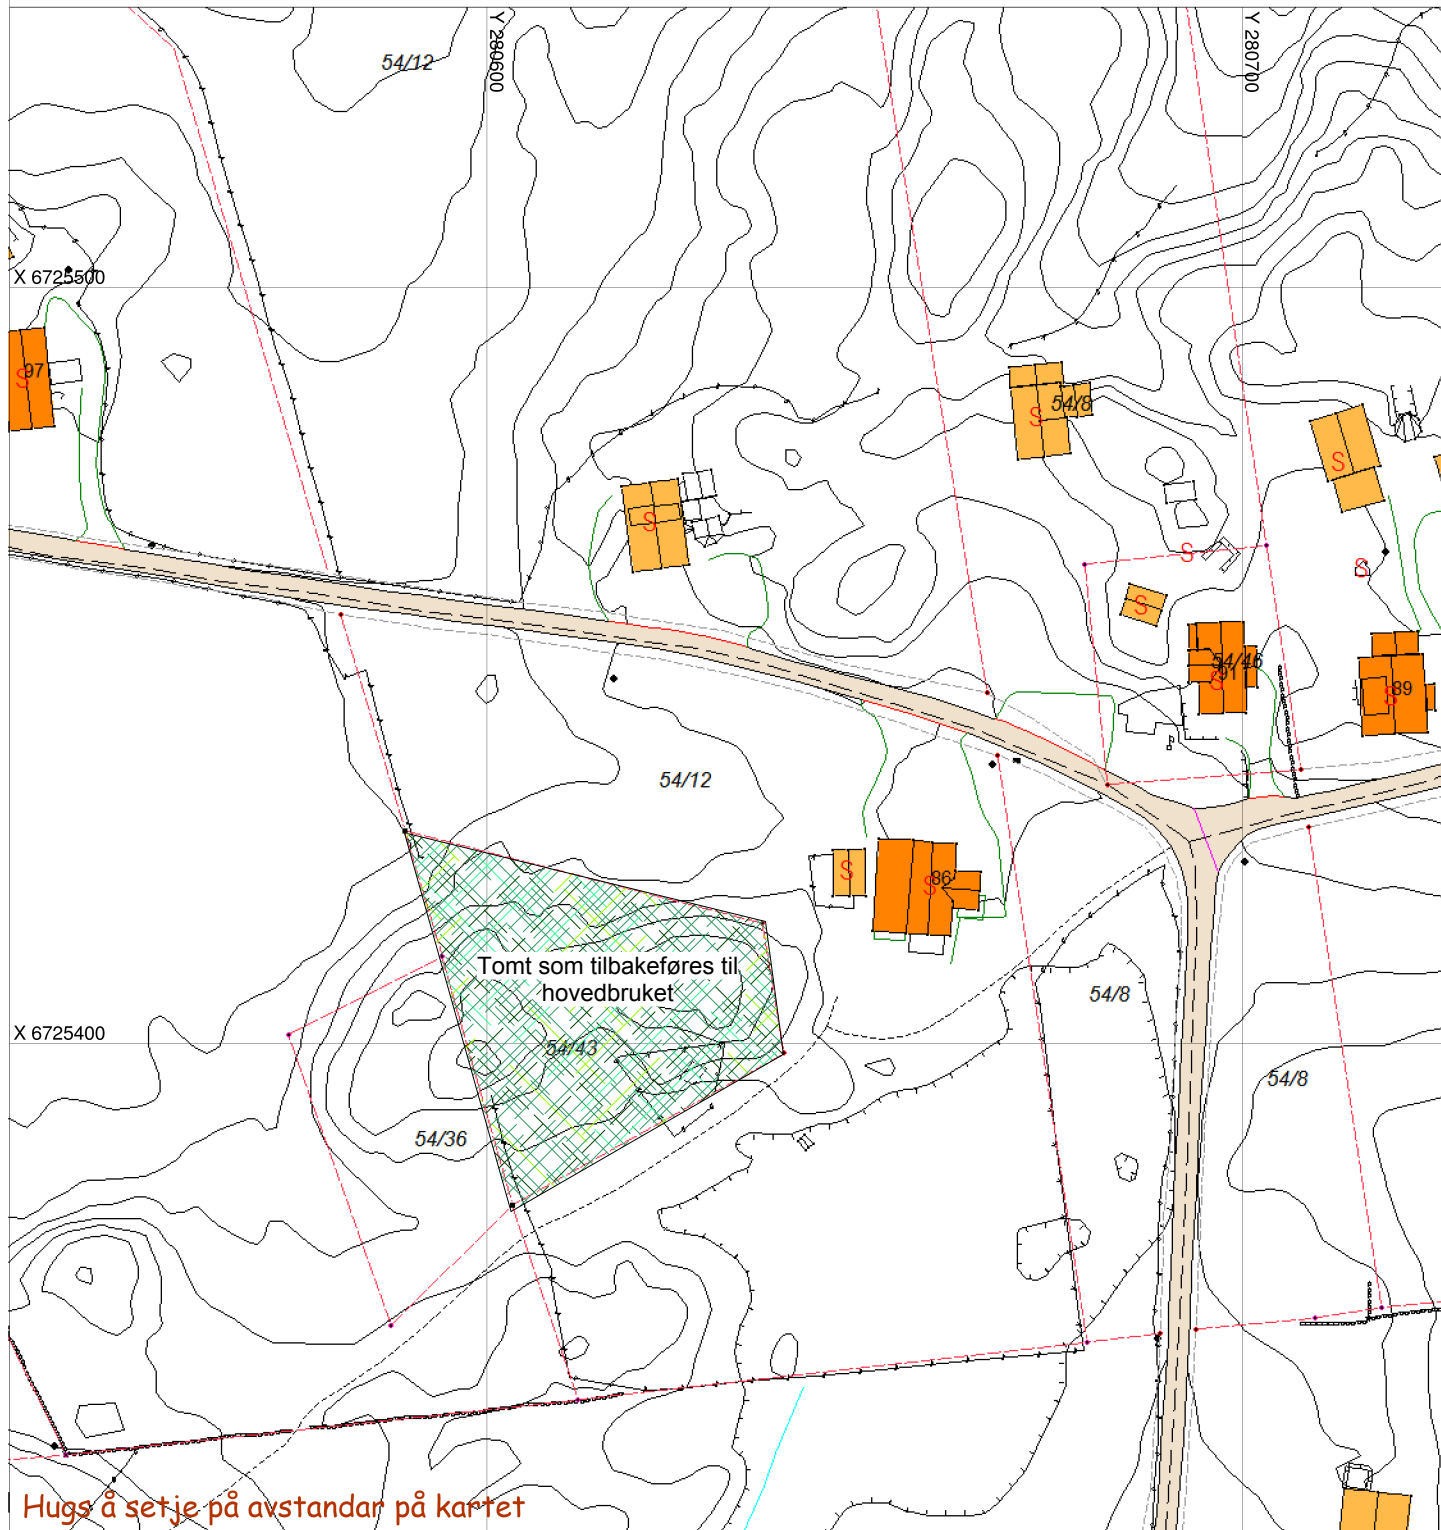

SITUASJONSKART

Gnr/Bnr: 54/12
Adresse: Husebøvegen 86
Eigar/søkar: Monica og Gunnar Husebø

Kvalitet: FKB-B

Gjeldande plan: Kommuneplan
Planformål: LNF

Vår referanse: Amg

Sign.

Målestokk: 1:1000
Dato: 16.02.2018

-  Gjerde
-  Usikker eigdomsgrense
-  Målt eigdomsgrense
-  Bolighus
-  Andre bygg

Hugs å setje på avstandar på kartet

SITUASJONSPLAN

 Tiltak

Underskrift Situasjonsplan

Dato