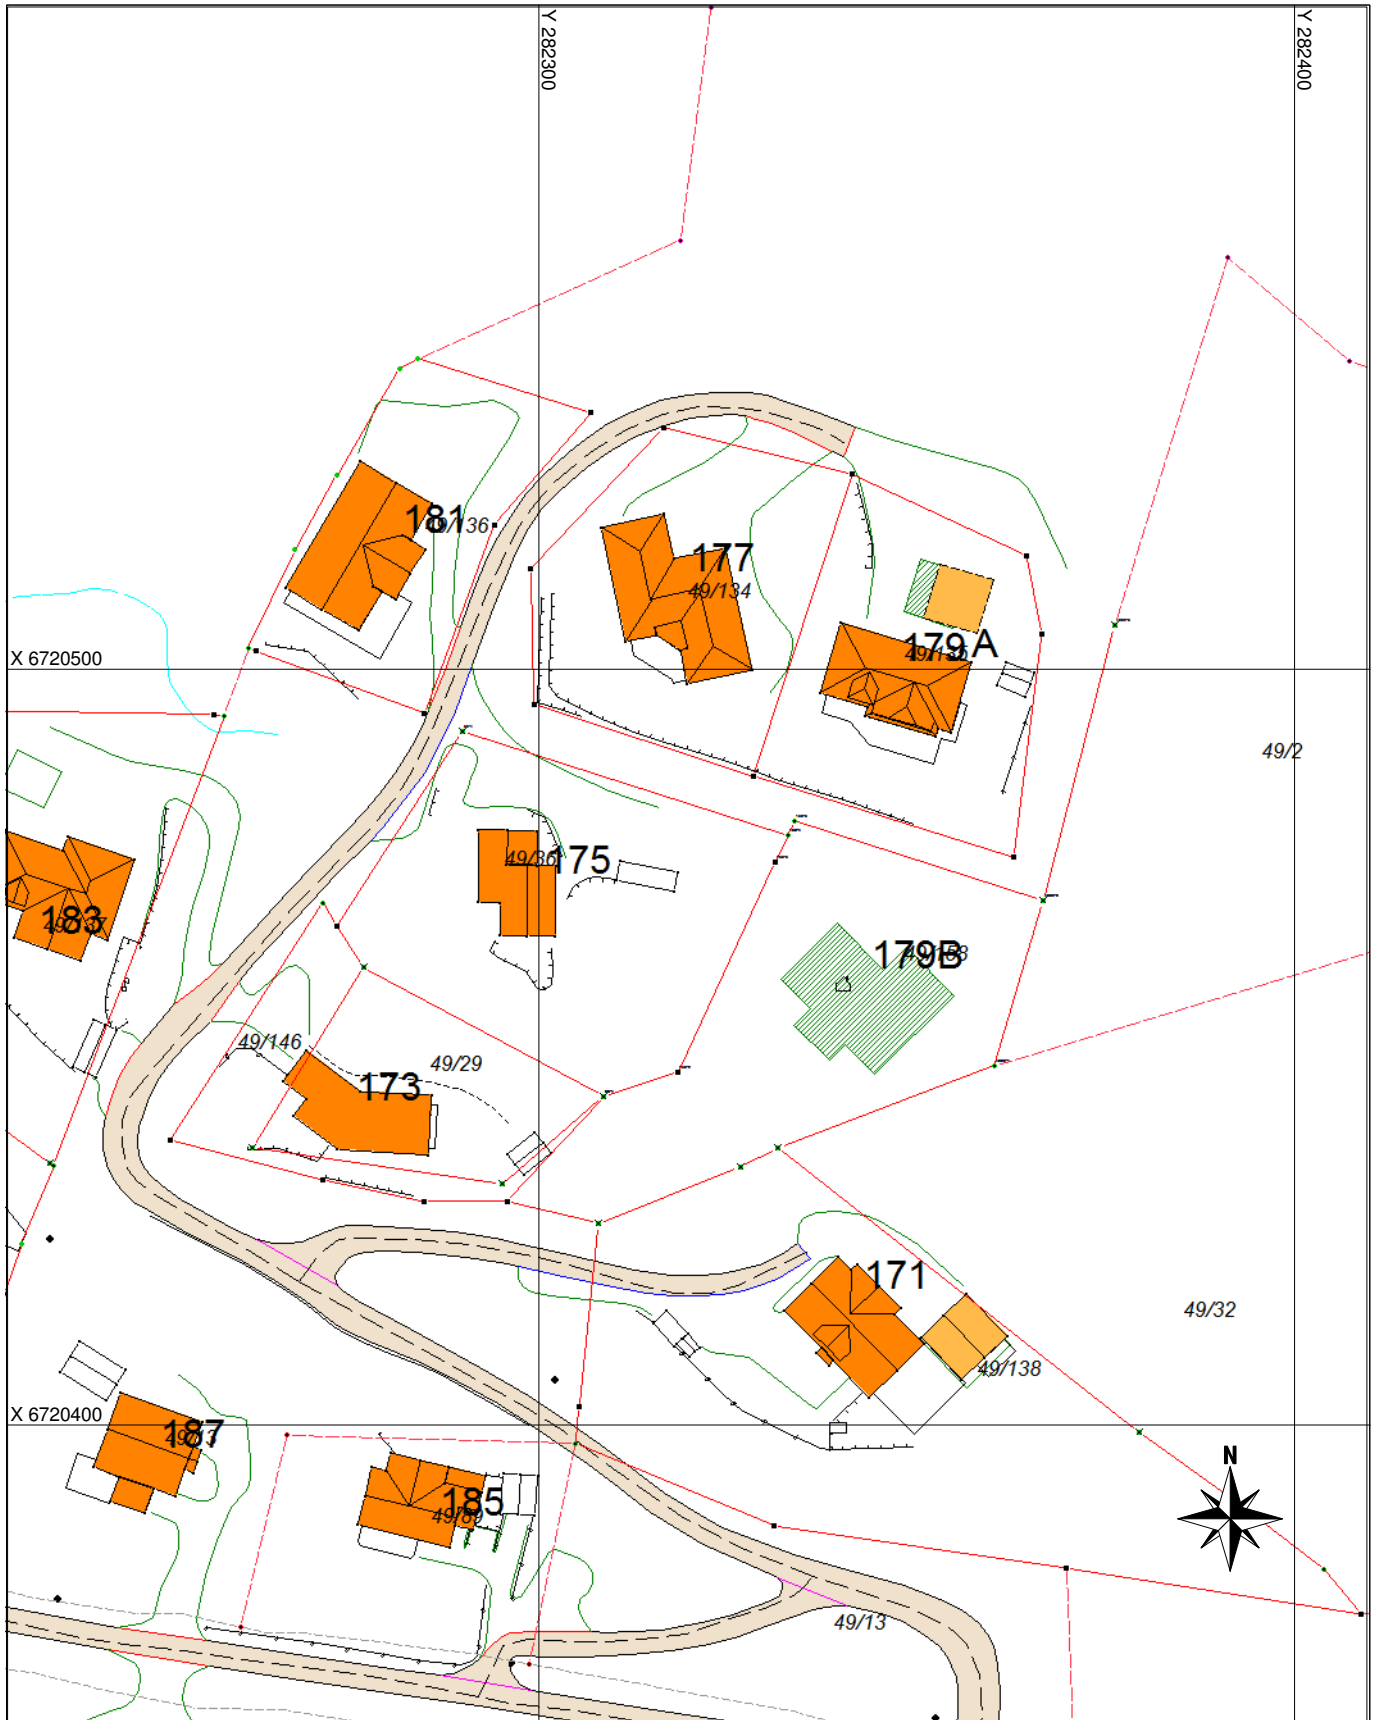

Adressekart for levegen 179A, 179B

Dato 21.02.2018

Målestokk 1:1000

Tegnforklaring

*** Adressevegavgrensning

▨ Godkj. Nybygg

■ Bolighus

■ Andre bygg