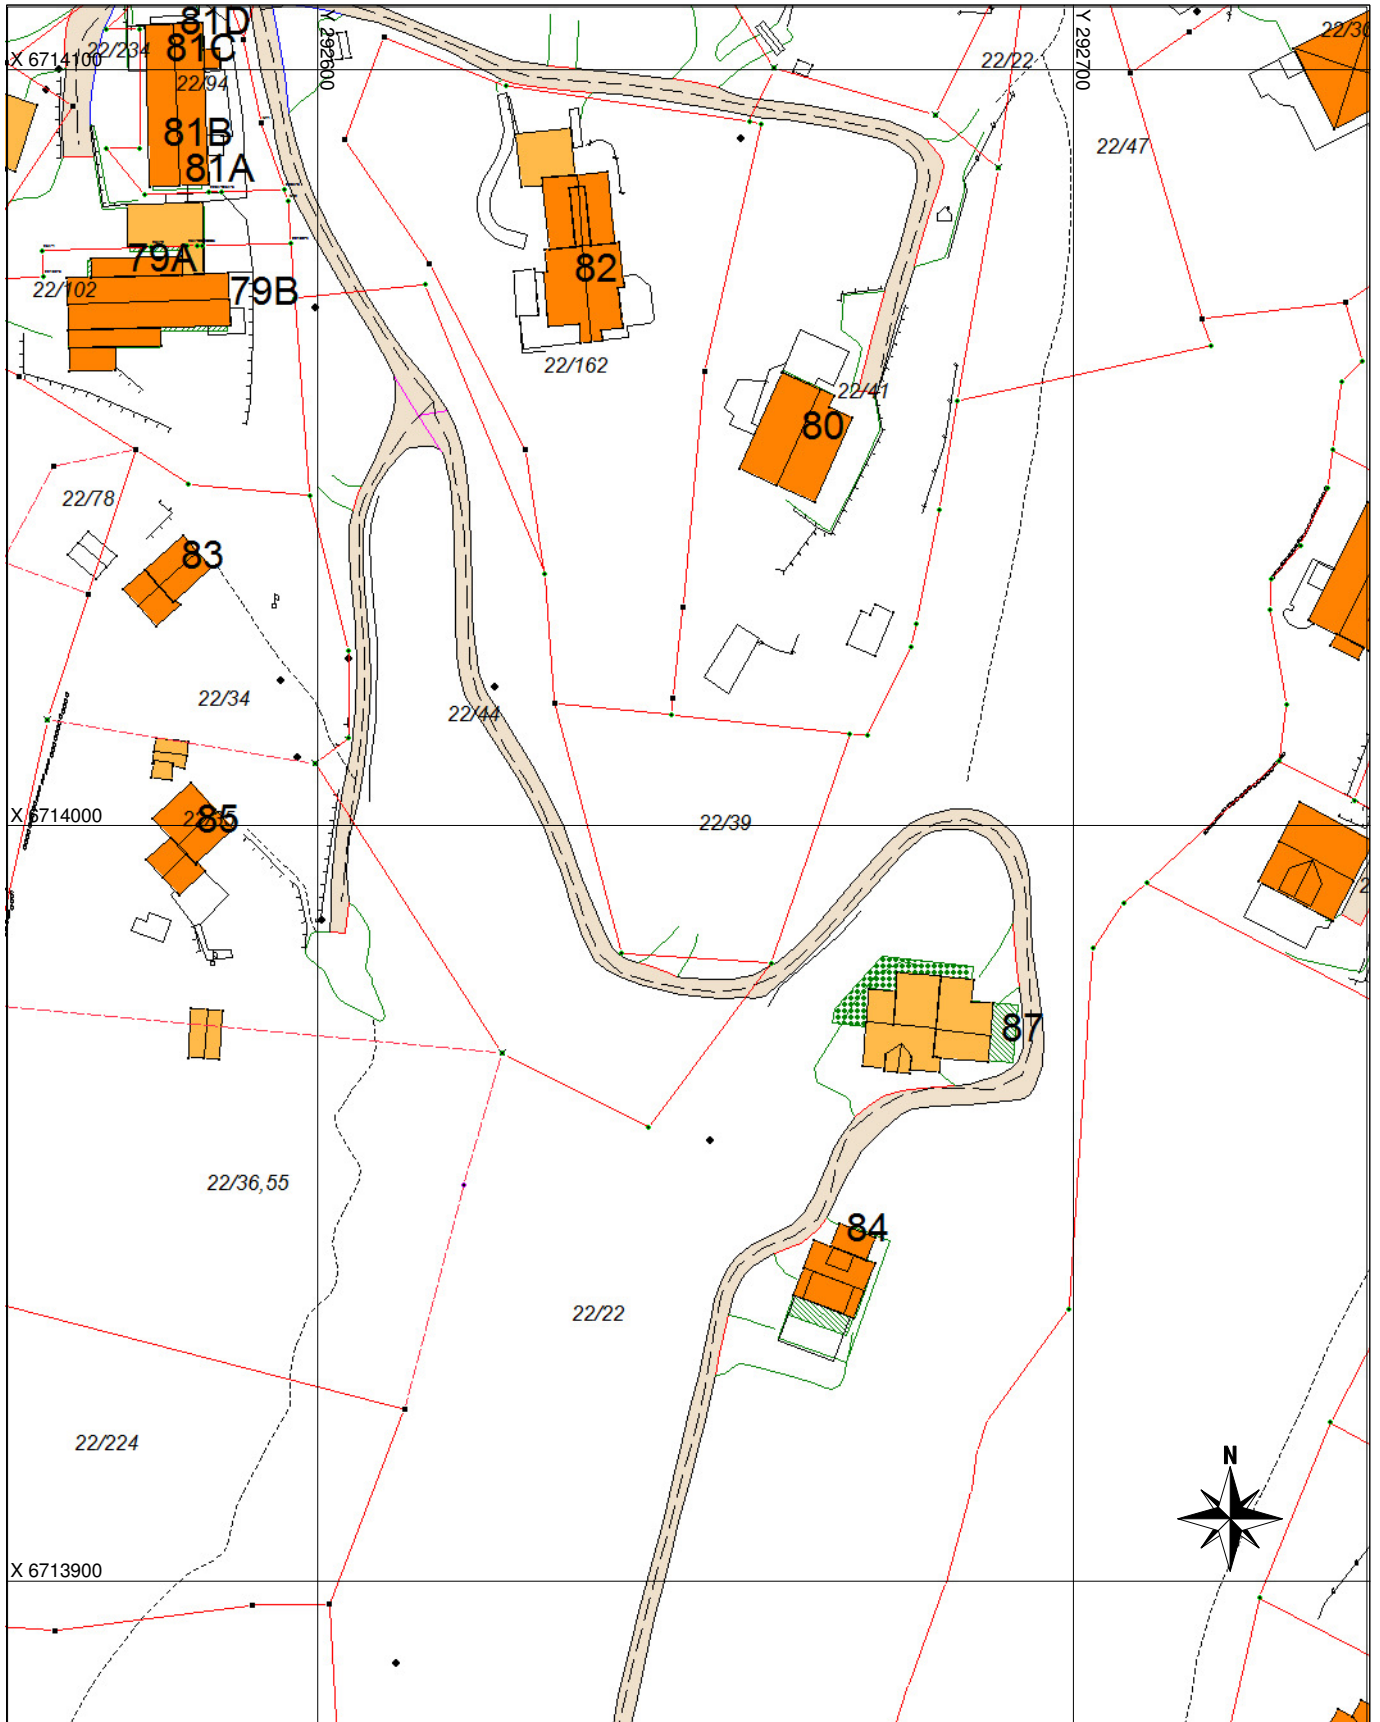

# Adressekart for Mjåtveitmarka 87

Dato 26.02.2018

Målestokk 1:1000

## Tegnforklaring

\*\*\*\*\* Adresseveavgrensning

Godkj. Nybygg

Bolighus

Andre bygg