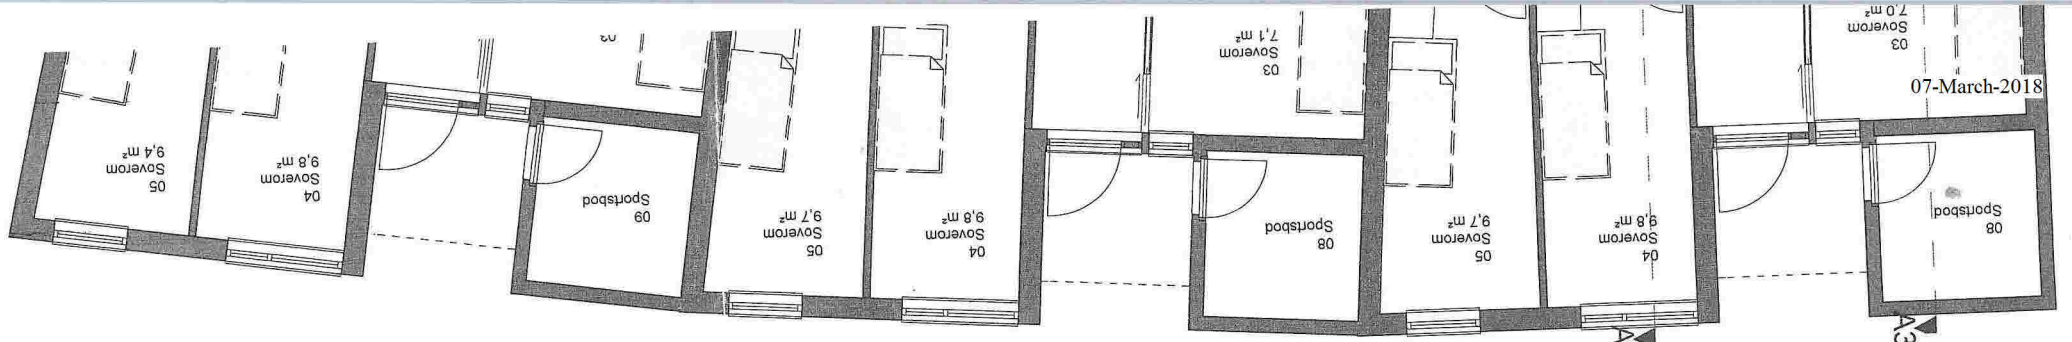

07-March-2018

VINTERHAGE

11 Stue/kjøkken/trapp 56,8 m²

11 Stue/kjøkken/trapp 57,1 m²

11 Stue/kjøkken/trapp 57,0 m²

09 Sovrom 12,3 m²

09 Sovrom 12,3 m²

09 Sovrom 12,2 m²

09 Bad 4,1 m²

09 Bad 4,1 m²

09 Bad 4,1 m²