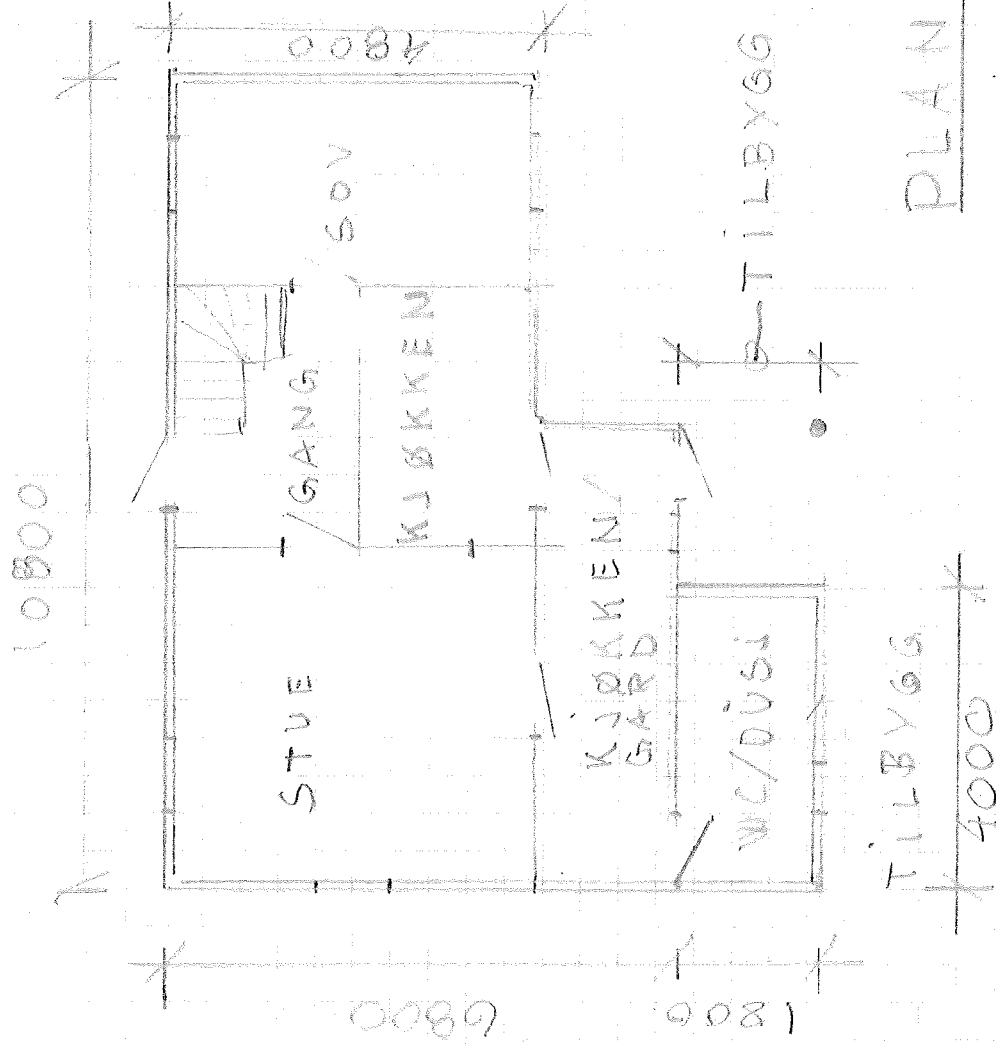

E-1

PLAN 1. ETG GRNR31-BRNR2

TILBYGG - WC/DÜSI

M=18100

Nedre 13.05.2018

Anne Nilsen