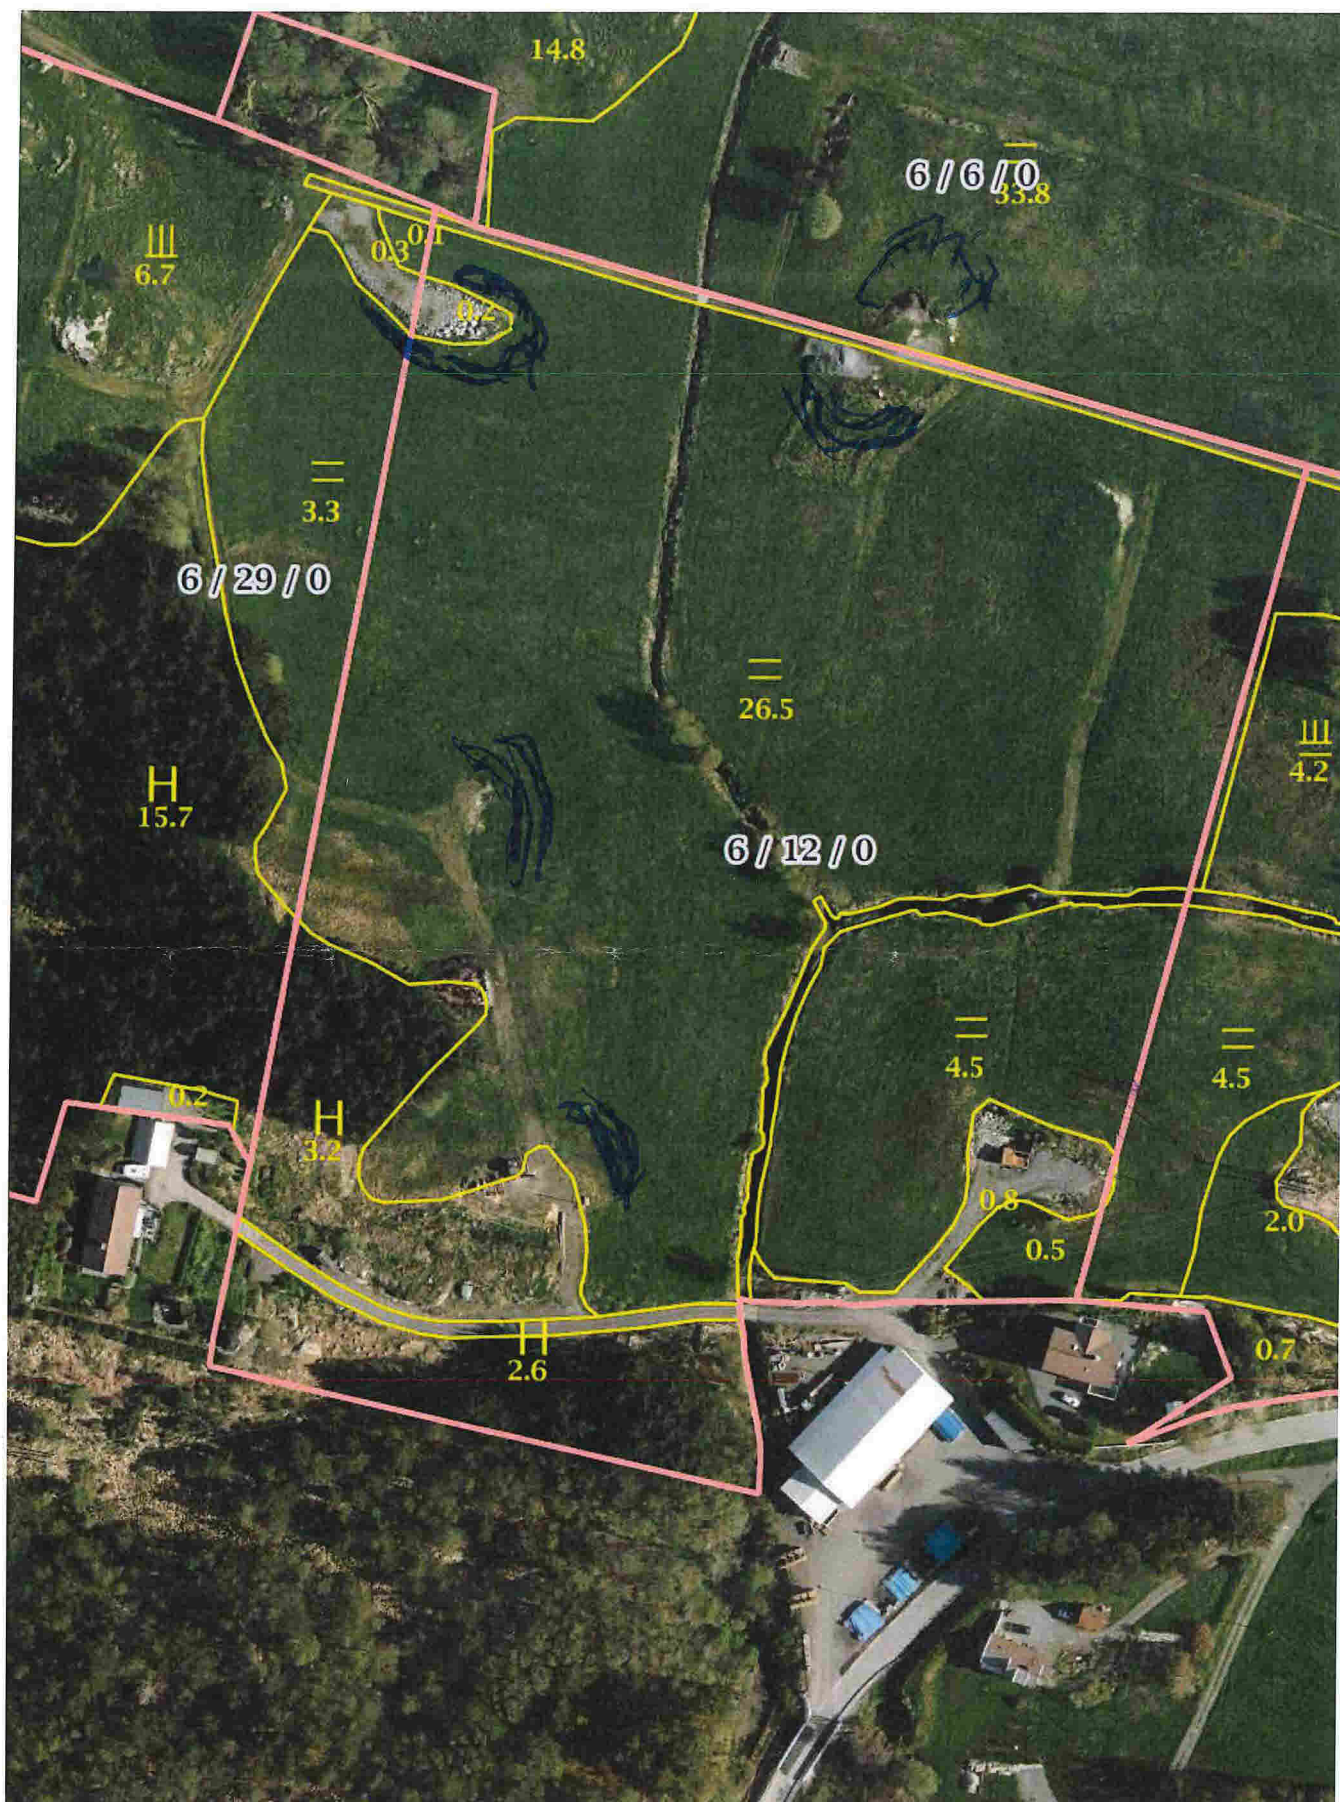

Målestokk 1:1000 ved A4 liggende utskrift

Målestokk 1:1500 ved A4 stående utskrift

Målestokk 1:1000 ved A4 liggende utskrift