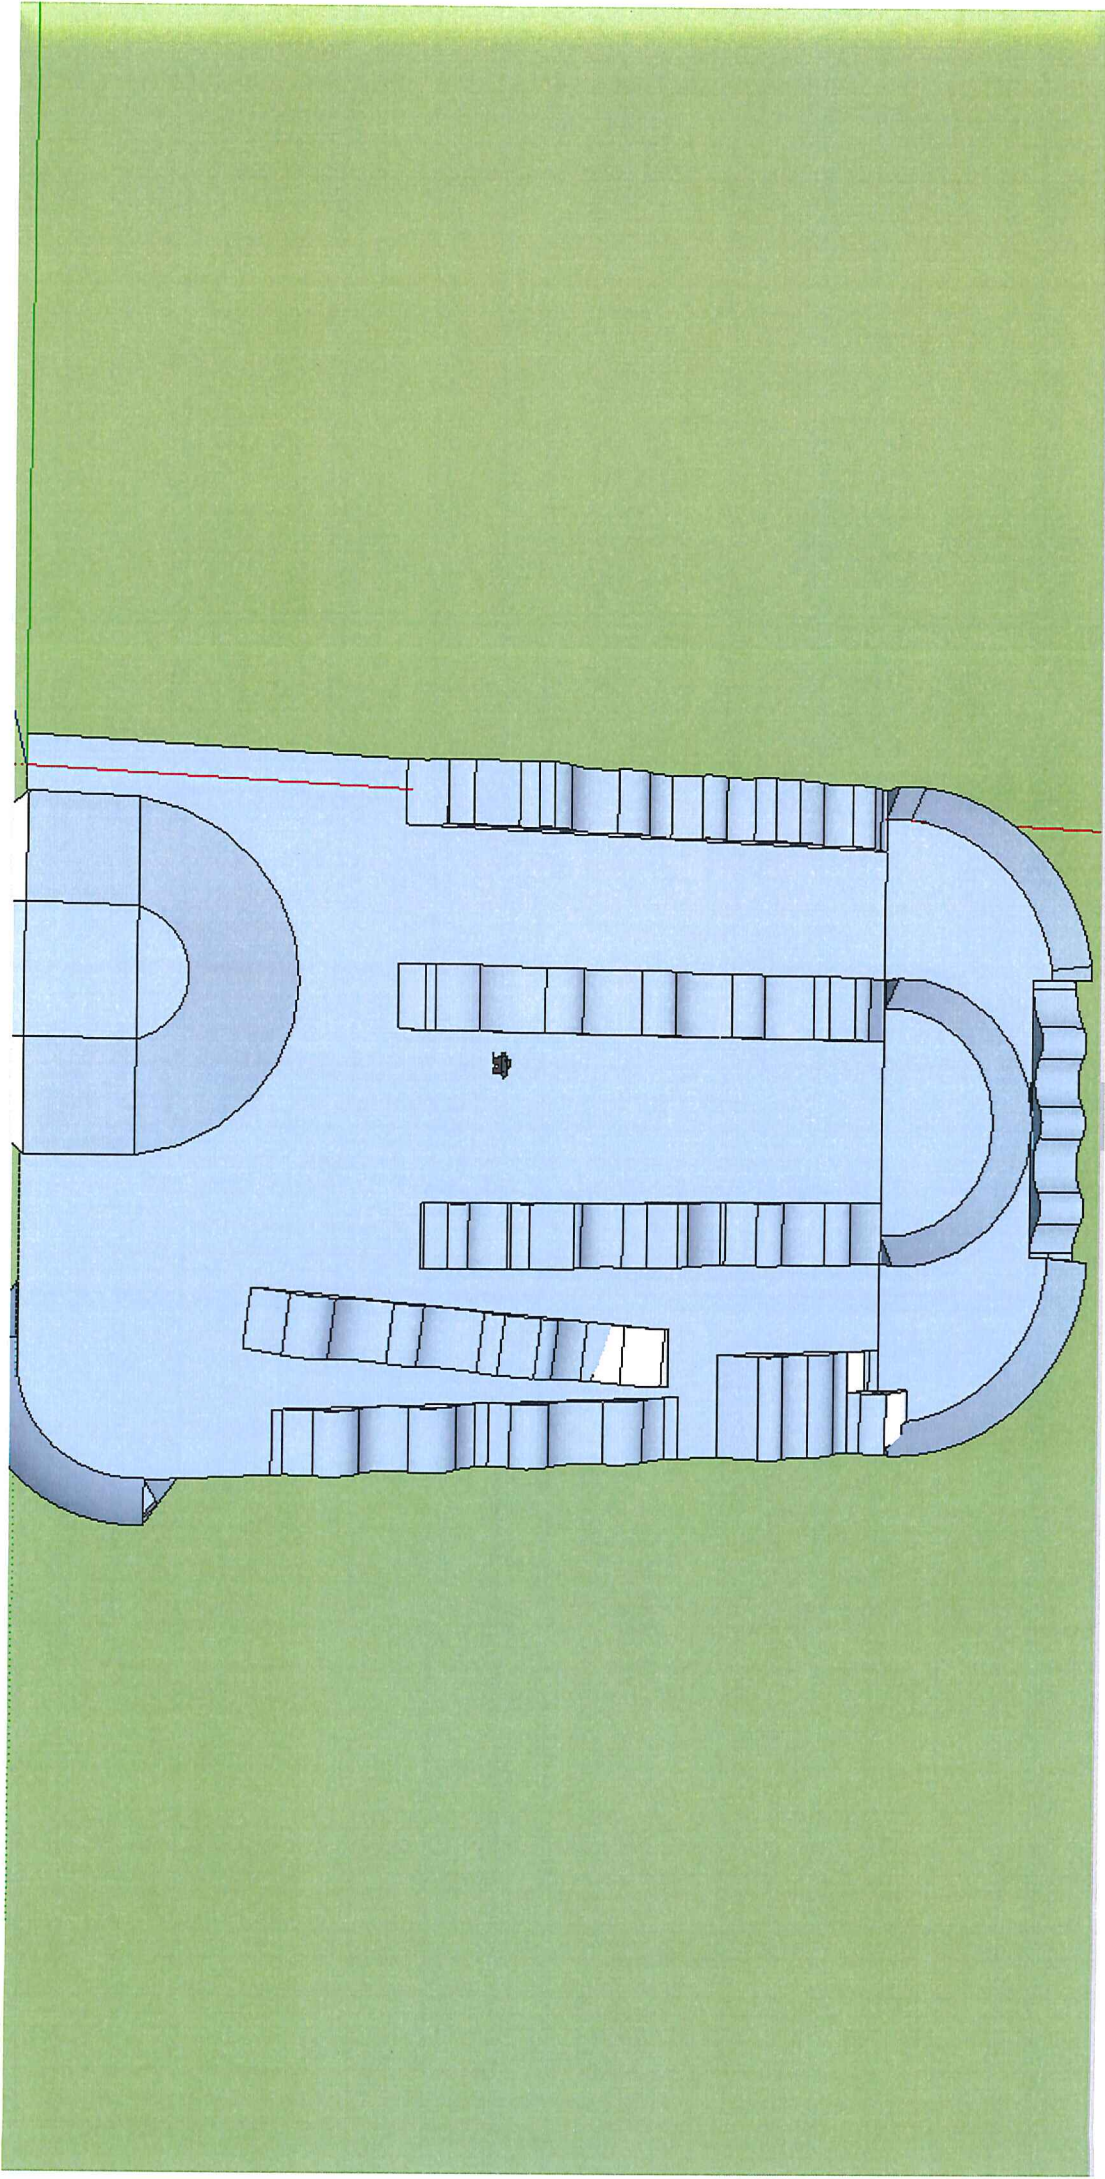

MELAND KOMMUNE
Plan, utbygging og kommunalteknikk