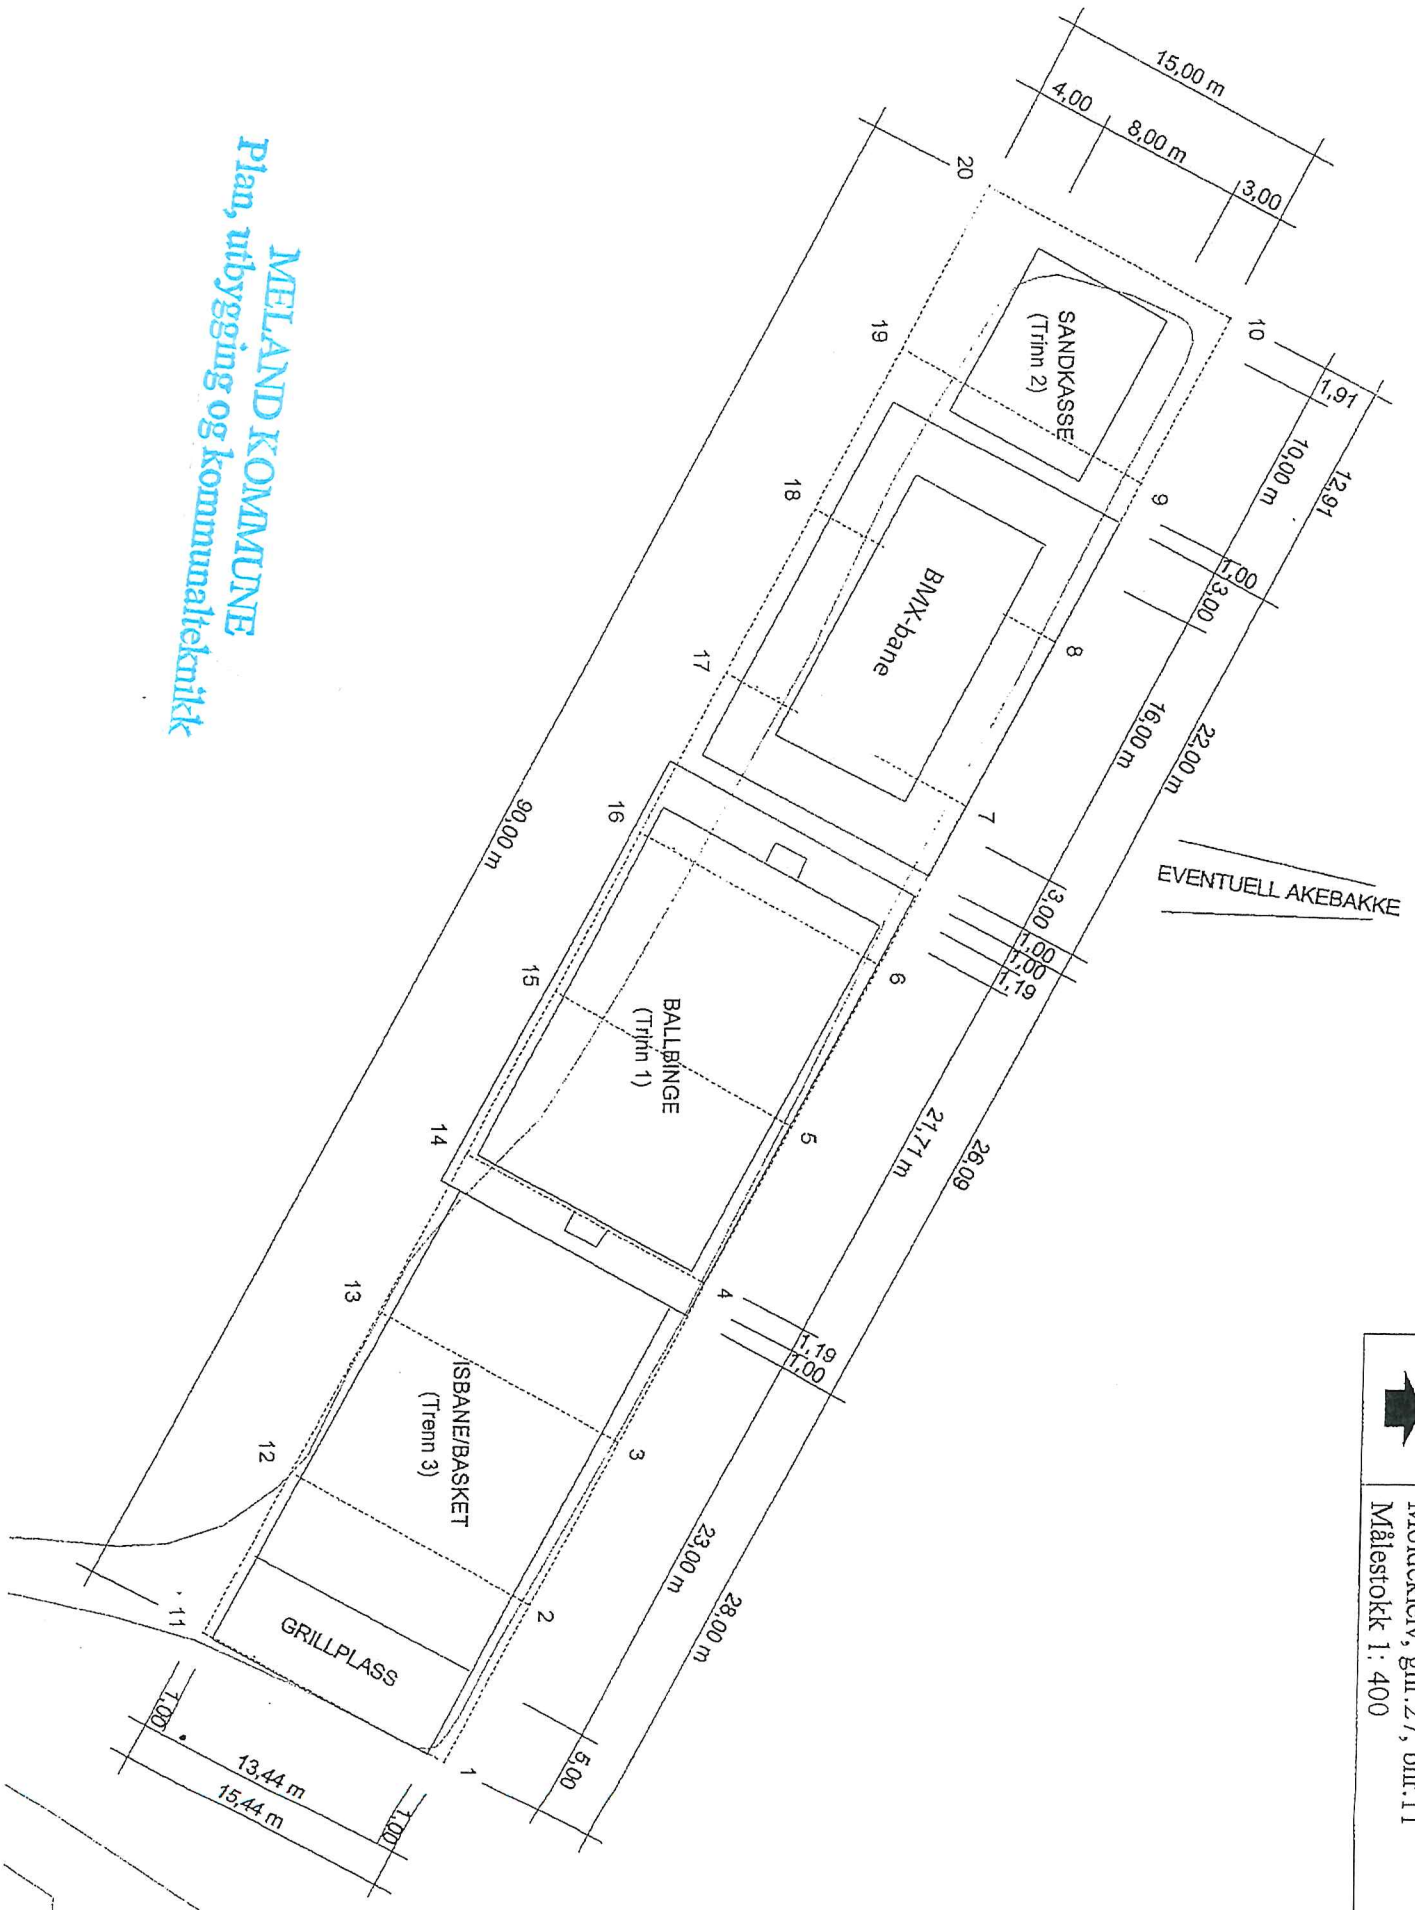

MELAND KOMMUNE
Plan, utbygging og kommunalteknikk

N
BALLBINGE og andre aktiviteter
Moldekleiv, gnr. 27, bnr. 11
Målestokk 1 : 400