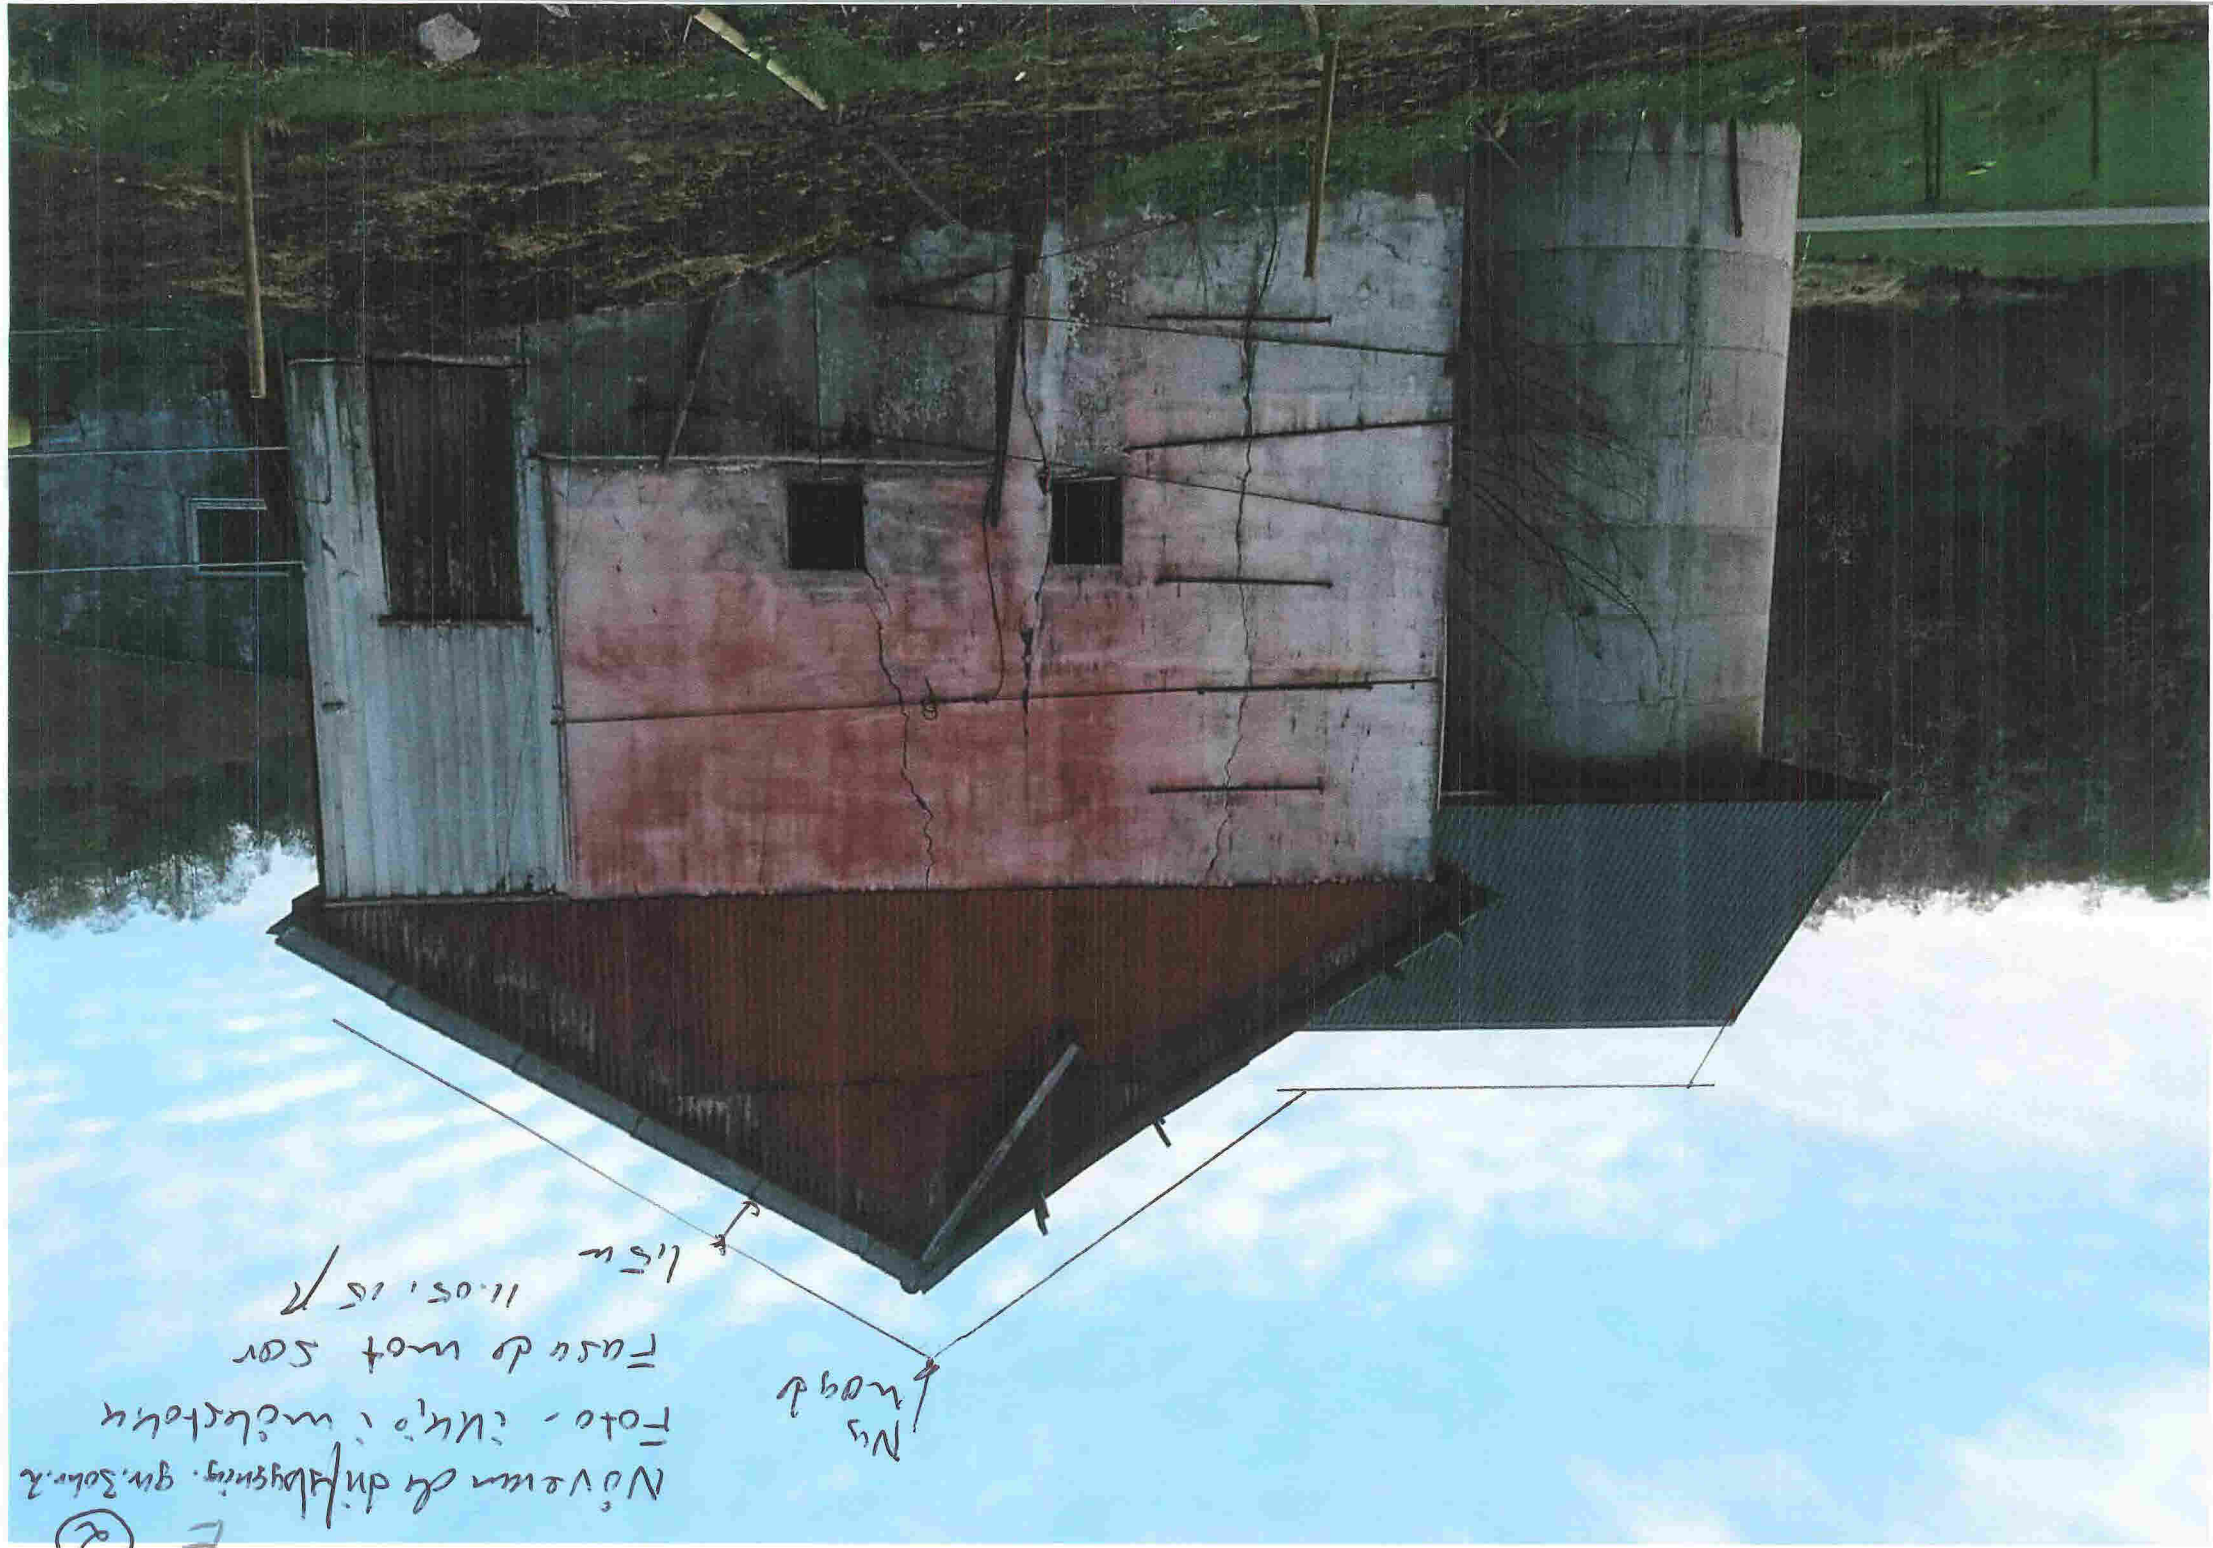

E (4)

22-May-2018

Nöjvande dripsbygg. gr. 30 m²
Foto - ikkieimolestokk
Fasade mot aüst

11.05.18

① F
Nivona & drifbygd 9.10.2012

Foto - i ligg i vestrekk

Facade mot nord

11.05.12

11,5m
Ny hoved

F ②

Növenun da di Abgung. gm. Sohr. A

Foto - i Kjo i mälstok

Fasad mot SÖR

11.05.15

15m

Ny
Mogd

Nöjvande driftbyggnad gr. 30kr. 2 E ③
Foto - i kaja i mjölkstokk
Fasade mot vest
11.05.18 β

Ny høyde
x
- 1,5m
x