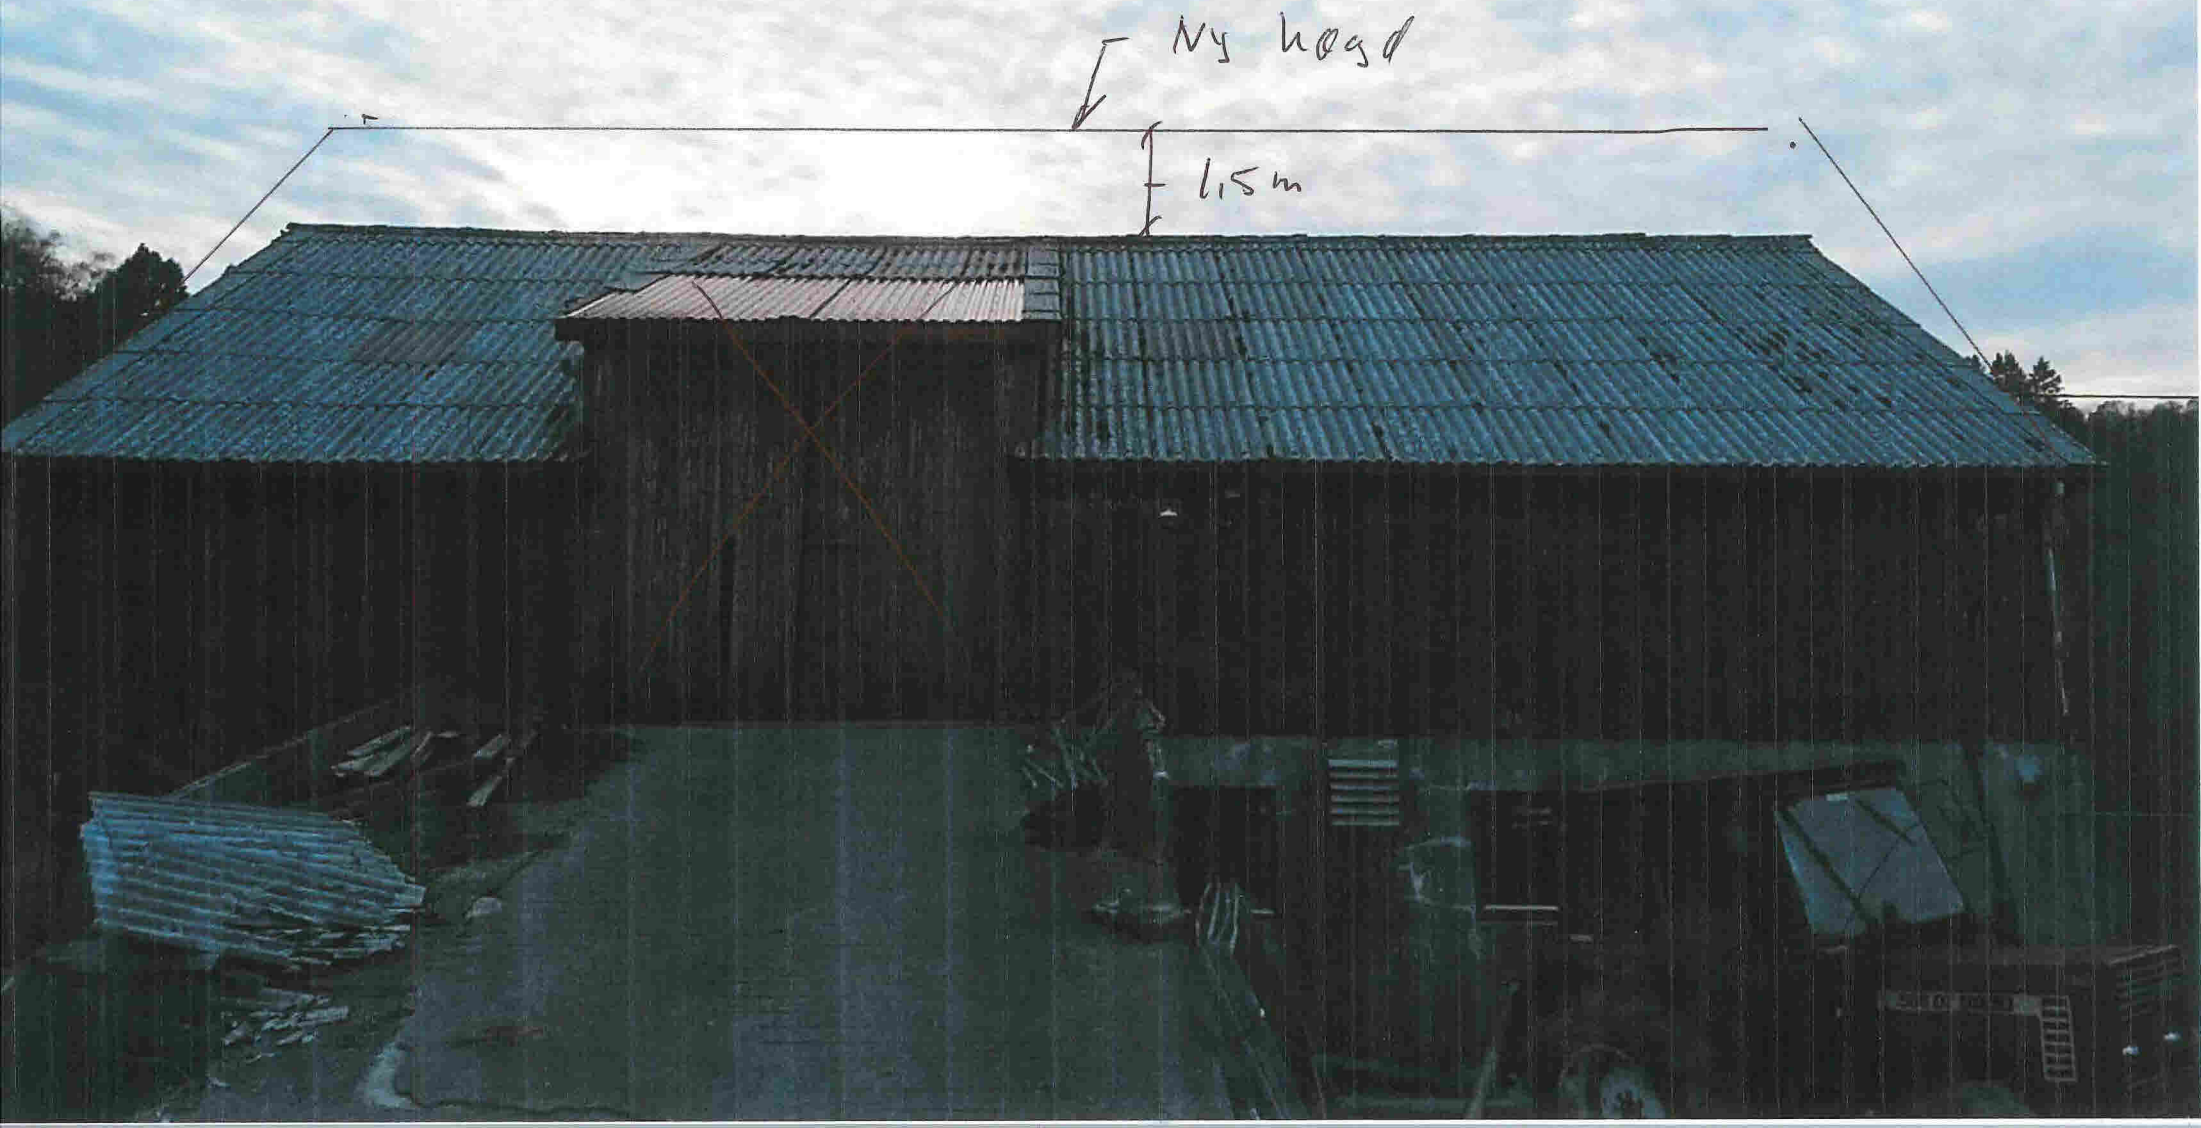

E (4)

22-May-2018

Nöjvande dripsbygg. gr. 30 m²
Foto - ikkieimolestokk
Fasade mot aüst

11.05.18

① F
Nivona & drifbygd 9.10.2012

Foto - i ligg i vestrekk

Facade mot nord

11.05.12

11,5m
Ny hoved

F ②

Növenun da di Abgung. gm. Sohr. A

Foto - i Kjo i mälstok

Fasad mot SÖR

11.05.15

15m

Ny
Mogd

Nöjvande driftbyggnad gr. 30kr. 2 E ③
Foto - i kaja i mjölkstokk
Fasade mot vest
11.05.18 β

Ny høyde
x
- 1,5m
x