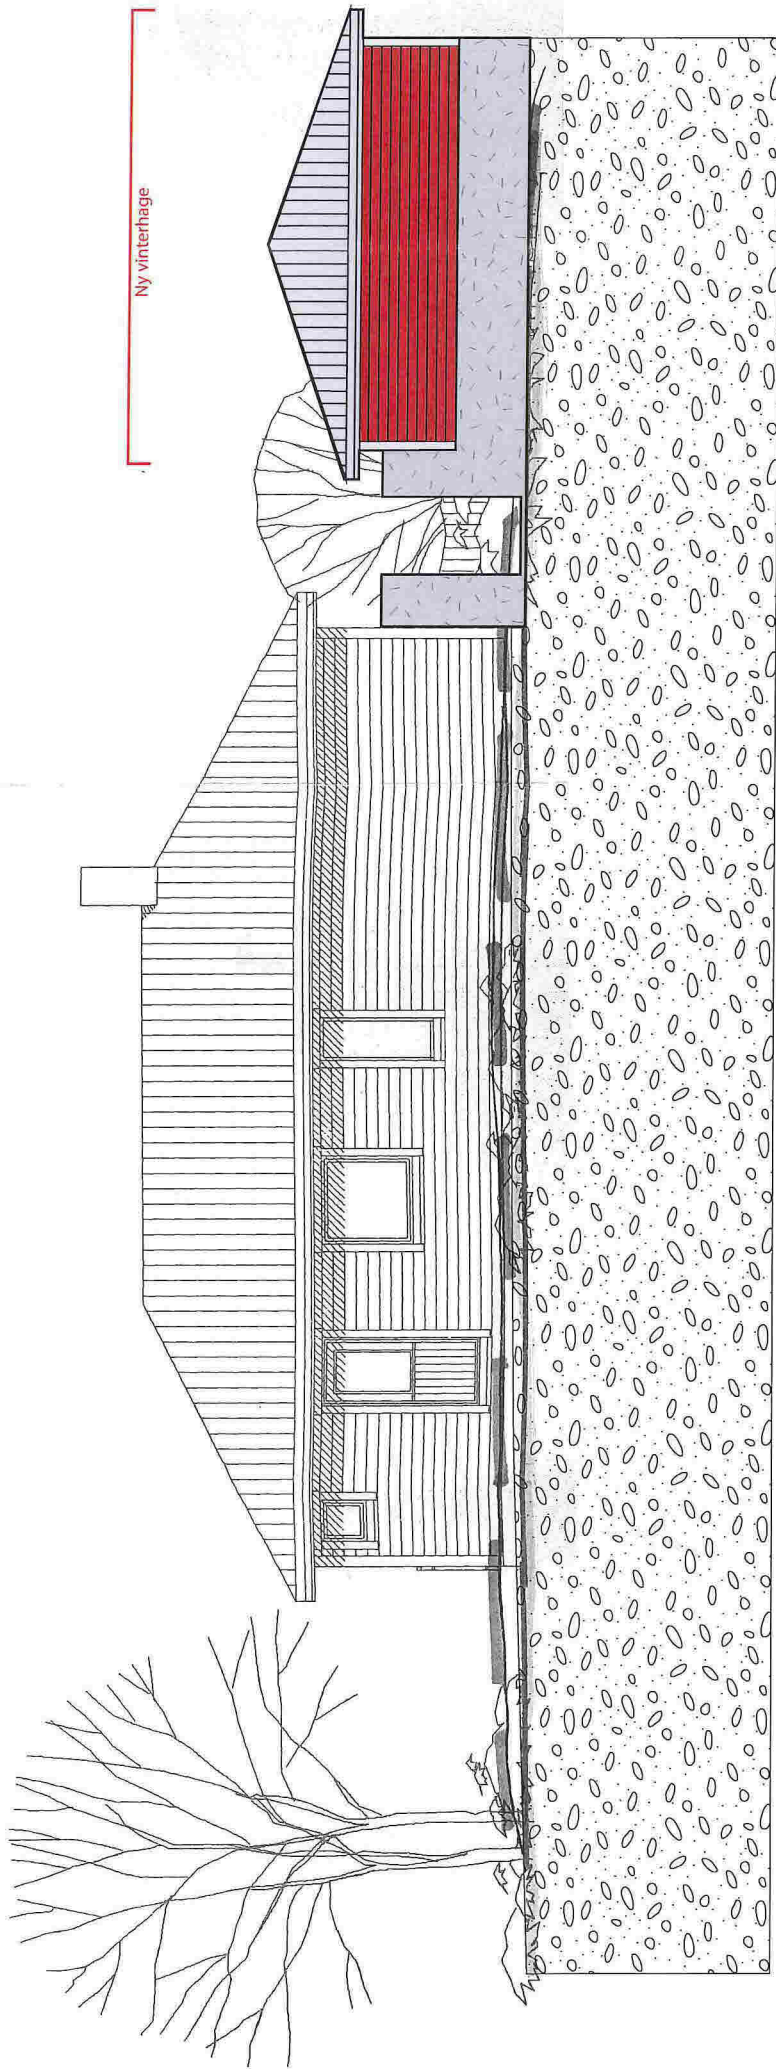

"Vinterhage"

Teikning: Utsnitt av situasjonsplan

Dalstøvegen 86

Gnr.19 Bnr. 5

Meland kommune

Målestokk: 1:100

Dato: 22.04.18

"Vinterhage"

Teikning: Snittmål vist på fasade mot vest

Dalstøvegen 86

Gnr .19 Bnr. 5

Meland kommune

Målestokk: 1:100

Dato :22.04.18

"Vinterhage"

Teikning: fasade mot aust

Dalstøvegen 86

Gnr. 19 Bnr. 5

Meland kommune

Målestokk: 1:100

Dato :28.04.18

“Vinterhage”
Teikning: Fasade mot nord
Dalstøvegen 86
Gnr .19 Bnr. 5
Meland kommune
Målestokk: 1:100
Dato :22.04.18

LINE 051000