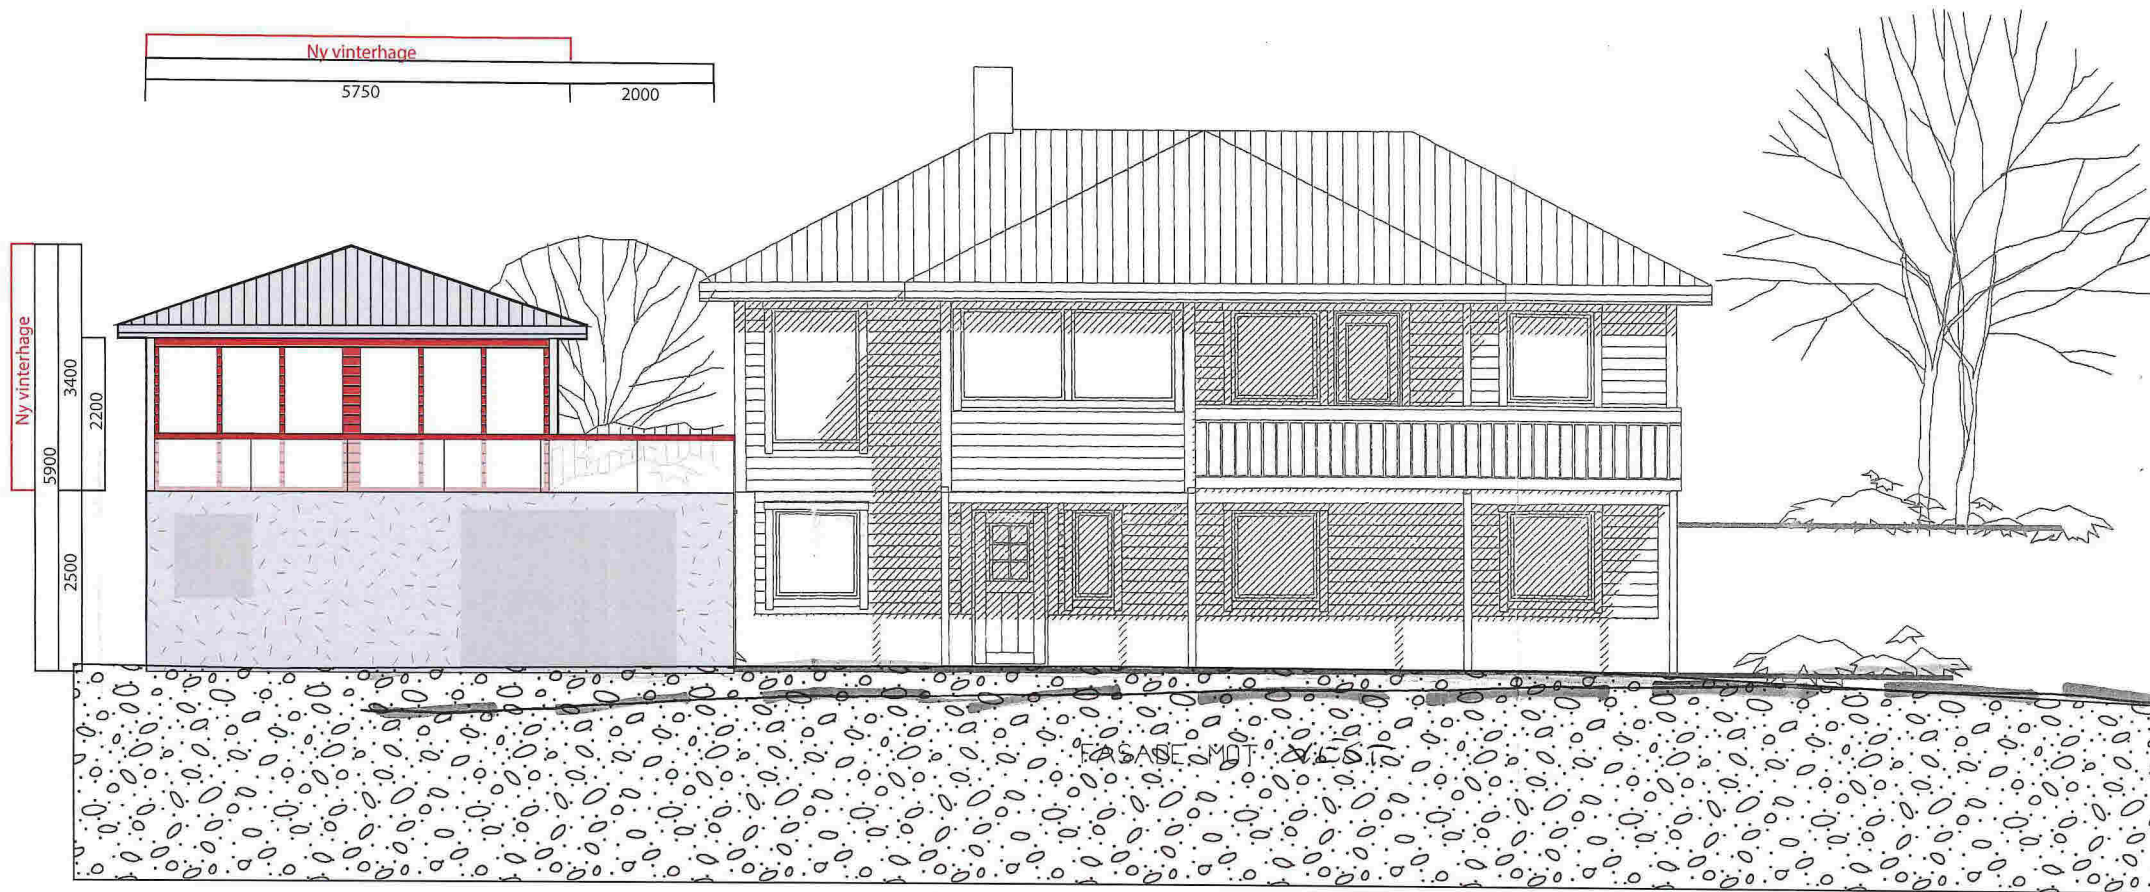

"Vinterhage"

Teikning: Utsnitt av situasjonsplan

Dalstøvegen 86

Gnr.19 Bnr. 5

Meland kommune

Målestokk: 1:100

Dato: 22.04.18

"Vinterhage"

Teikning: Snittmål vist på fasade mot vest

Dalstøvegen 86

Gnr .19 Bnr. 5

Meland kommune

Målestokk: 1:100

Dato :22.04.18

"Vinterhage"

Teikning: fasade mot aust

Dalstøvegen 86

Gnr. 19 Bnr. 5

Meland kommune

Målestokk: 1:100

Dato :28.04.18

“Vinterhage”
Teikning: Fasade mot nord
Dalstøvegen 86
Gnr .19 Bnr. 5
Meland kommune
Målestokk: 1:100
Dato :22.04.18

LINE 051000