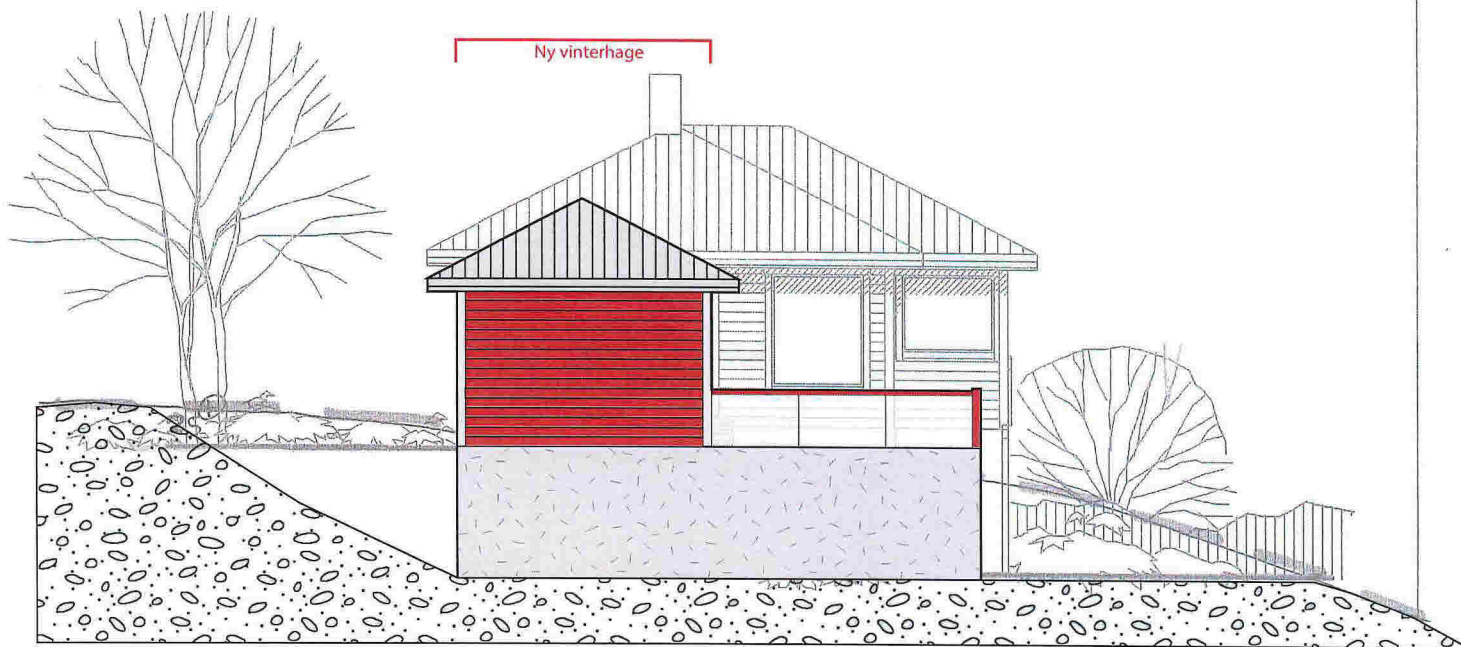

"Vinterhage"

Teikning: Utsnitt av situasjonsplan

Dalstøvegen 86

Gnr.19 Bnr. 5

Meland kommune

Målestokk: 1:100

Dato: 22.04.18

"Vinterhage"

Teikning: Snittmål vist på fasade mot vest

Dalstøvegen 86

Gnr .19 Bnr. 5

Meland kommune

Målestokk: 1:100

Dato :22.04.18

"Vinterhage"

Teikning: fasade mot aust

Dalstøvegen 86

Gnr. 19 Bnr. 5

Meland kommune

Målestokk: 1:100

Dato :28.04.18

“Vinterhage”
Teikning: Fasade mot nord
Dalstøvegen 86
Gnr .19 Bnr. 5
Meland kommune
Målestokk: 1:100
Dato :22.04.18

LINE 051000