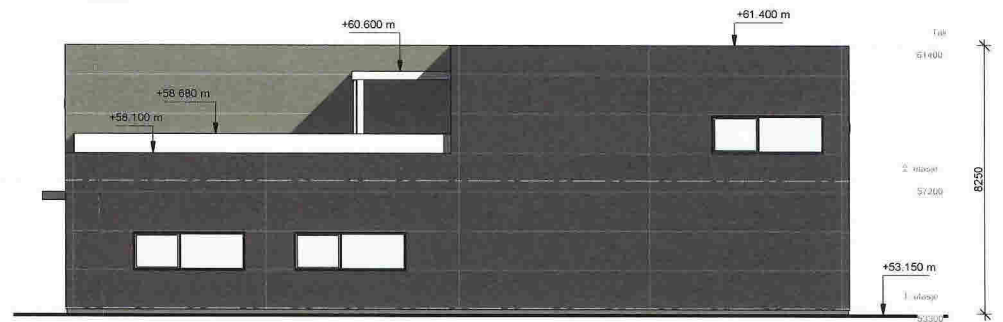

4
Fasade mot syd-øst
1: 100