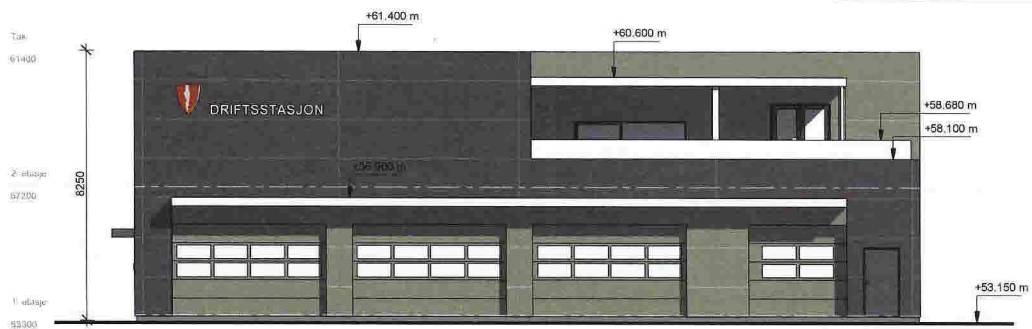

3
Fasade mot syd-vest
1: 100

 O2 ARKITEKTER					
Utarbeidet av: DRIFTSSTASJON					
Prosjekt: DRIFTSSTASJON					
Oppdragsnr.: Fasader					
Skala:	Arkitekt:	Byggher:	Dato:	Utgave:	Side:
1:100	---	---	---	---	---
Prosjekt: DRIFTSSTASJON					Side: A2-500