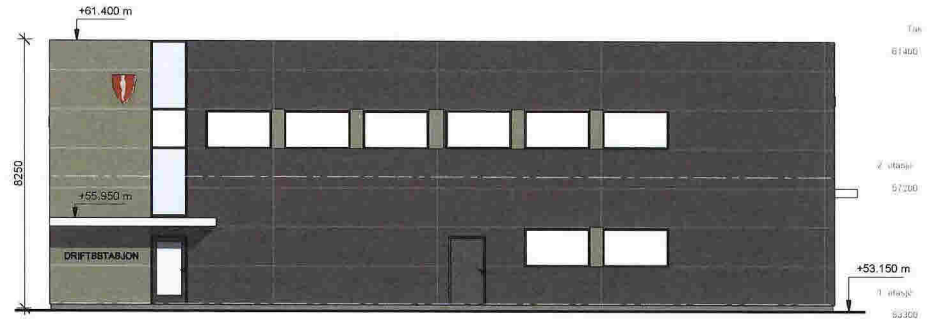

2
Fasade mot nord-vest
1: 100