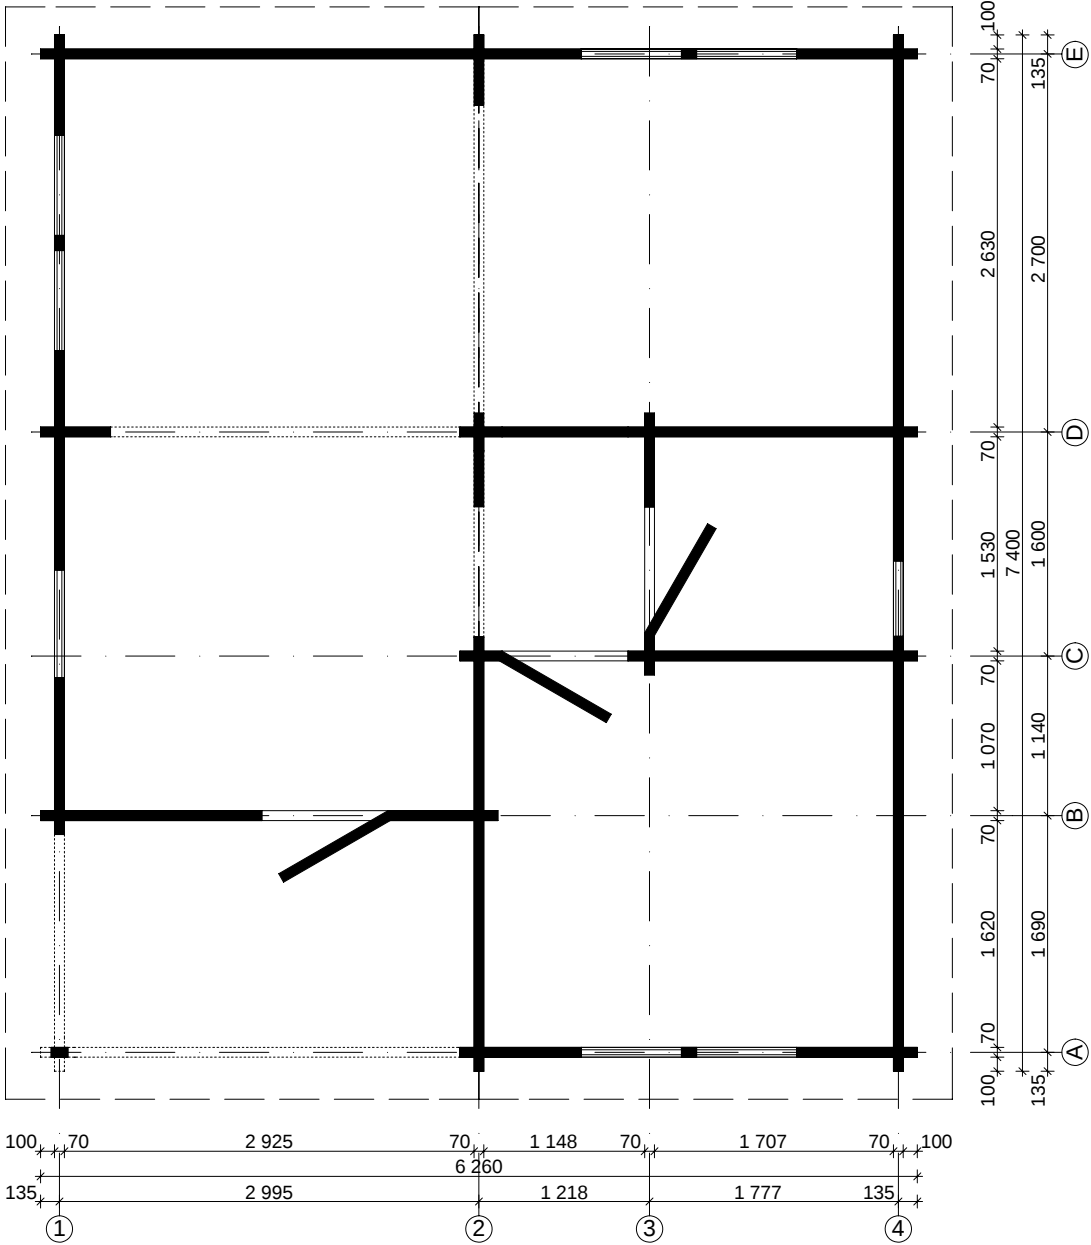

Techn. Daten: Arlanzon A

Bohlenaußenmaß (B x T): 626 x 740 cm

Wandaußenmaß: 606 x 720 cm · Bohlenstärke: 70 mm

Achtung : Alle angegebenen Maße sind ca. - Maße !

Arlanzon A 70 mm / 626 x 740 cm - Teileliste

Nr.		 mm	 mm	 x
EX01	Fundament	70 x 60	3015	6
EX02			4345	14
EX03			2615	14
EX04			1530	2
EX05			421	12
EX06	Fußbodenbretter		5197	37+1
EX07			2923	39
EX08			--	--
EX09	Terrassendielen		3000	17
EX10	Dachbretter		3550	142+2
EX11	Dachpappe		--	--
EX12	Giebelblende 		3600	4
EX13				3600
EX14	Giebelabschlussbrett		3600	4
EX15	Traufenbrett		3900	4
EX16	Traufenleiste		2600	6
EX17	Raute			2
EX18	Fußleisten		ca. 47,0 m	
EX19	Dübel	∅ 16	150	180
EX20	Pfoste 	70 x 90	1900	1
EX21	Stütze			1
EX22	Gewindestangen	∅ 10	2200	7
EX23	Mutter, Scheibe			14
EX24	Nägel 2,2 x 50 ; 2,5 x 70			1 Beutel
EX25	Schrauben 4,0 x 40, 5,0 x 100,			1 Beutel
EX26	Nägel 3,0 x 15			--
EX27	Schlaghölzer	70 x 114	300-400	
EX28	Einzeltür 890 x 2090 mm / 70 mm ISO - R			1
EX29	Einzeltür 890 x 2090 mm / 70 mm - R+L			2(0+2)
EX30	Einzelfenster 765 x 990 mm / ISO 70 mm			1
EX31	Doppelfenster 1530 x 990 mm / ISO 70 mm			3
EX32	Einzelfenster 530 x 530 mm / ISO 70 mm			1

Arlanzon A 70 mm / 626 x 740 cm - Fundamentplan

Arlanzon A 70 mm / 626 x 740 cm - Wandplan

Arlanzon A 70 mm / 626 x 740 cm - A

Arlanzon A 70 mm / 626 x 740 cm - B; C

Arlanzon A 70 mm / 626 x 740 cm - D

Arlanzon A 70 mm / 626 x 740 cm - 1

Arlanzon A 70 mm / 626 x 740 cm - 4

Arlanzon A 70 mm / 626 x 740 cm - 3; DB

LT-1

LT-2

1

2

3

A-A