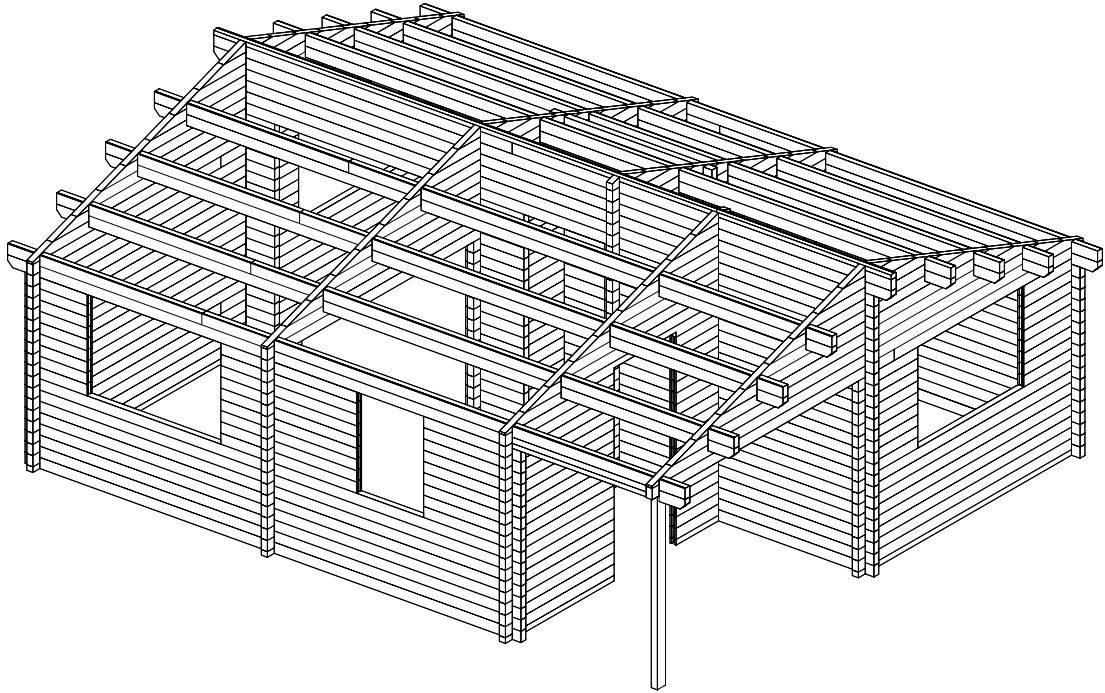

Techn. Daten: Arlanzon A

Bohlenaußenmaß (B x T): 626 x 740 cm

Wandaußenmaß: 606 x 720 cm · Bohlenstärke: 70 mm

Achtung : Alle angegebenen Maße sind ca. - Maße !

Arlanzon A 70 mm / 626 x 740 cm - Teileliste

Nr.		 mm	 mm	 x
EX01	Fundament	70 x 60	3015	6
EX02			4345	14
EX03			2615	14
EX04			1530	2
EX05			421	12
EX06	Fußbodenbretter		5197	37+1
EX07			2923	39
EX08			--	--
EX09	Terrassendielen		3000	17
EX10	Dachbretter		3550	142+2
EX11	Dachpappe		--	--
EX12	Giebelblende 		3600	4
EX13				3600
EX14	Giebelabschlussbrett		3600	4
EX15	Traufenbrett		3900	4
EX16	Traufenleiste		2600	6
EX17	Raute			2
EX18	Fußleisten		ca. 47,0 m	
EX19	Dübel	∅ 16	150	180
EX20	Pfoste 	70 x 90	1900	1
EX21	Stütze			1
EX22	Gewindestangen	∅ 10	2200	7
EX23	Mutter, Scheibe			14
EX24	Nägel 2,2 x 50 ; 2,5 x 70			1 Beutel
EX25	Schrauben 4,0 x 40, 5,0 x 100,			1 Beutel
EX26	Nägel 3,0 x 15			--
EX27	Schlaghölzer	70 x 114	300-400	
EX28	Einzeltür 890 x 2090 mm / 70 mm ISO - R			1
EX29	Einzeltür 890 x 2090 mm / 70 mm - R+L			2(0+2)
EX30	Einzelfenster 765 x 990 mm / ISO 70 mm			1
EX31	Doppelfenster 1530 x 990 mm / ISO 70 mm			3
EX32	Einzelfenster 530 x 530 mm / ISO 70 mm			1

Arlanzon A 70 mm / 626 x 740 cm - Fundamentplan

Arlanzon A 70 mm / 626 x 740 cm - Wandplan

Arlanzon A 70 mm / 626 x 740 cm - A

Arlanzon A 70 mm / 626 x 740 cm - B; C

Arlanzon A 70 mm / 626 x 740 cm - D

Arlanzon A 70 mm / 626 x 740 cm - 1

Arlanzon A 70 mm / 626 x 740 cm - 4

Arlanzon A 70 mm / 626 x 740 cm - 3; DB

LT-1

LT-2

1

2

3

A-A