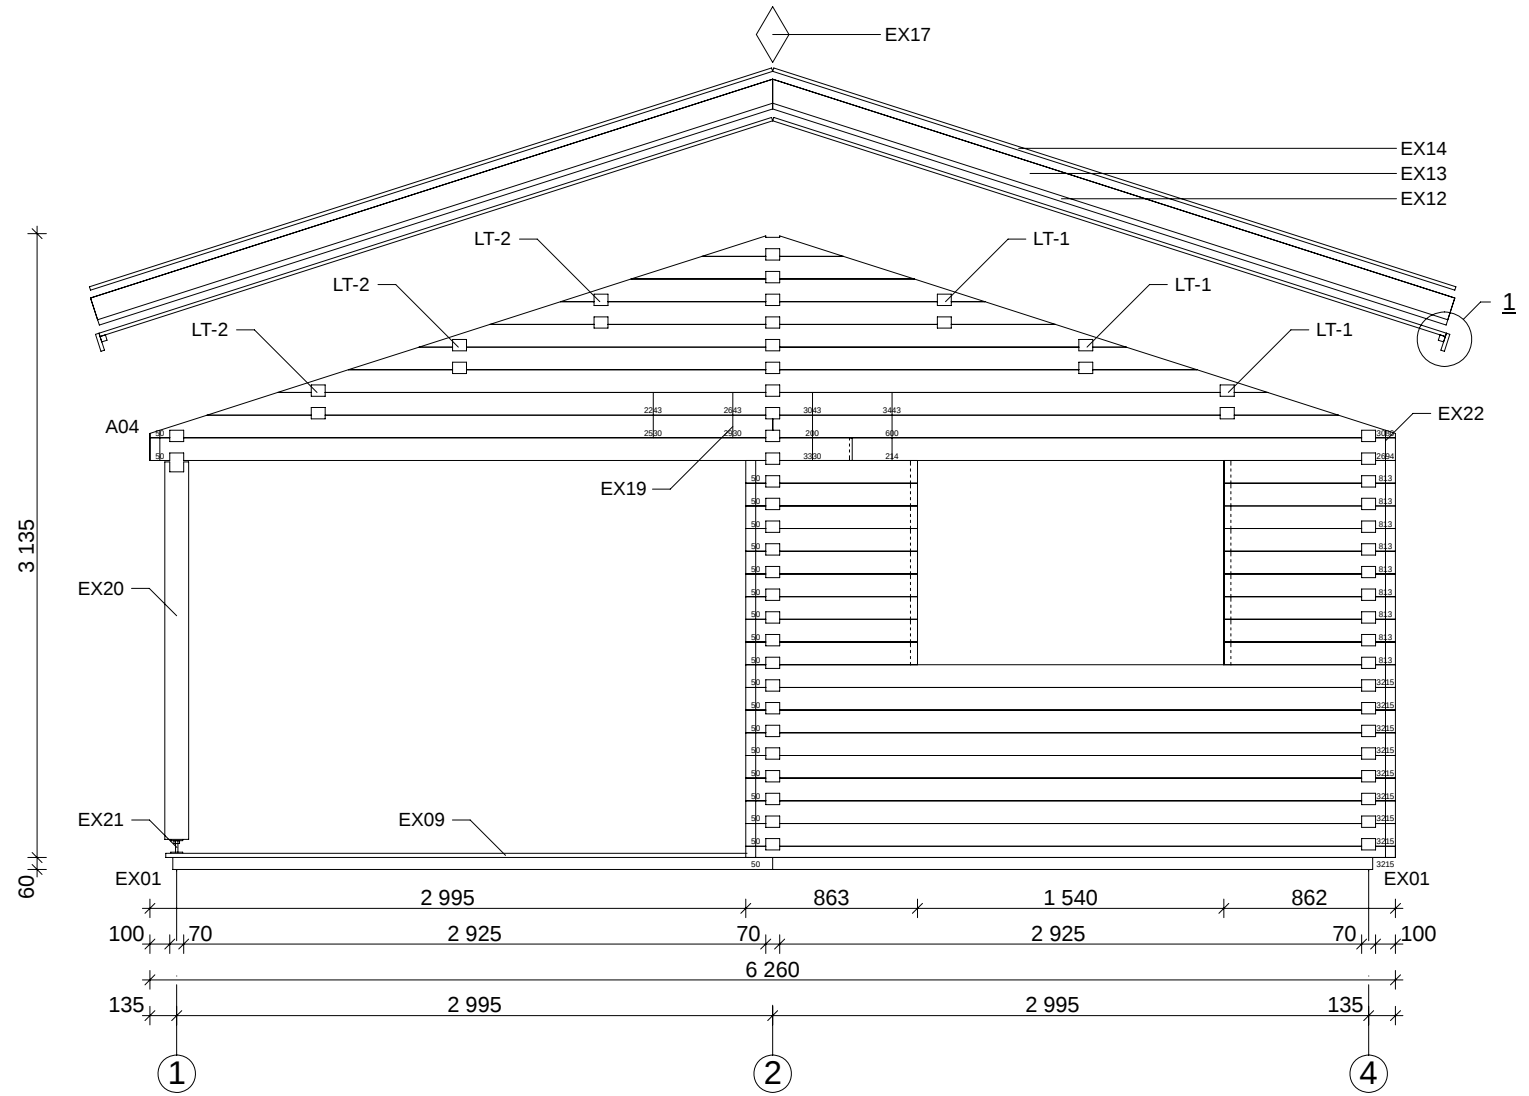

Techn. Daten: Arlanzon A

Bohlenaußenmaß (B x T): 626 x 740 cm

Wandaußenmaß: 606 x 720 cm · Bohlenstärke: 70 mm

Achtung : Alle angegebenen Maße sind ca. - Maße !

Arlanzon A 70 mm / 626 x 740 cm - Teileliste

Nr.		 mm	 mm	 x
EX01	Fundament	70 x 60	3015	6
EX02			4345	14
EX03			2615	14
EX04			1530	2
EX05			421	12
EX06	Fußbodenbretter		5197	37+1
EX07			2923	39
EX08			--	--
EX09	Terrassendielen		3000	17
EX10	Dachbretter		3550	142+2
EX11	Dachpappe		--	--
EX12	Giebelblende 		3600	4
EX13				3600
EX14	Giebelabschlussbrett		3600	4
EX15	Traufenbrett		3900	4
EX16	Traufenleiste		2600	6
EX17	Raute			2
EX18	Fußleisten		ca. 47,0 m	
EX19	Dübel	∅ 16	150	180
EX20	Pfoste 	70 x 90	1900	1
EX21	Stütze			1
EX22	Gewindestangen	∅ 10	2200	7
EX23	Mutter, Scheibe			14
EX24	Nägel 2,2 x 50 ; 2,5 x 70			1 Beutel
EX25	Schrauben 4,0 x 40, 5,0 x 100,			1 Beutel
EX26	Nägel 3,0 x 15			--
EX27	Schlaghölzer	70 x 114	300-400	
EX28	Einzeltür 890 x 2090 mm / 70 mm ISO - R			1
EX29	Einzeltür 890 x 2090 mm / 70 mm - R+L			2(0+2)
EX30	Einzelfenster 765 x 990 mm / ISO 70 mm			1
EX31	Doppelfenster 1530 x 990 mm / ISO 70 mm			3
EX32	Einzelfenster 530 x 530 mm / ISO 70 mm			1

Arlanzon A 70 mm / 626 x 740 cm - Fundamentplan

Arlanzon A 70 mm / 626 x 740 cm - Wandplan

Arlanzon A 70 mm / 626 x 740 cm - A

Arlanzon A 70 mm / 626 x 740 cm - B; C

Arlanzon A 70 mm / 626 x 740 cm - D

Arlanzon A 70 mm / 626 x 740 cm - 1

Arlanzon A 70 mm / 626 x 740 cm - 4

Arlanzon A 70 mm / 626 x 740 cm - 3; DB

LT-1

LT-2

1

2

3

A-A