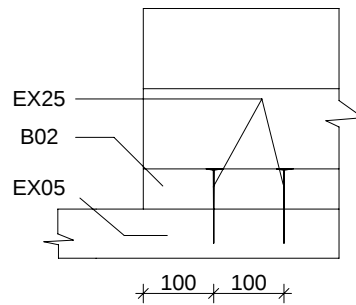

Techn. Daten: Arlanzon A

Bohlenaußenmaß (B x T): 626 x 740 cm

Wandaußenmaß: 606 x 720 cm · Bohlenstärke: 70 mm

Achtung : Alle angegebenen Maße sind ca. - Maße !

Arlanzon A 70 mm / 626 x 740 cm - Teileliste

Arlanzon A 70 mm / 626 x 740 cm - Fundamentplan

Arlanzon A 70 mm / 626 x 740 cm - Wandplan

Arlanzon A 70 mm / 626 x 740 cm - A

Arlanzon A 70 mm / 626 x 740 cm - B; C

Arlanzon A 70 mm / 626 x 740 cm - D

Arlanzon A 70 mm / 626 x 740 cm - 1

Arlanzon A 70 mm / 626 x 740 cm - 4

Arlanzon A 70 mm / 626 x 740 cm - 3; DB

LT-1

LT-2

1

2

3

A-A