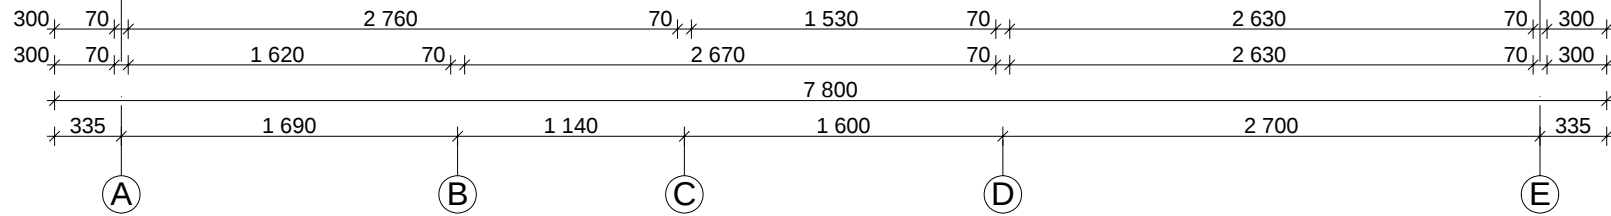

Techn. Daten: Arlanzon A

Bohlenaußenmaß (B x T): 626 x 740 cm

Wandaußenmaß: 606 x 720 cm · Bohlenstärke: 70 mm

Achtung : Alle angegebenen Maße sind ca. - Maße !

Arlanzon A 70 mm / 626 x 740 cm - Teileliste

Arlanzon A 70 mm / 626 x 740 cm - Fundamentplan

Arlanzon A 70 mm / 626 x 740 cm - Wandplan

Arlanzon A 70 mm / 626 x 740 cm - A

Arlanzon A 70 mm / 626 x 740 cm - B; C

Arlanzon A 70 mm / 626 x 740 cm - D

Arlanzon A 70 mm / 626 x 740 cm - 1

Arlanzon A 70 mm / 626 x 740 cm - 4

Arlanzon A 70 mm / 626 x 740 cm - 3; DB

LT-1

LT-2

1

2

3

A-A