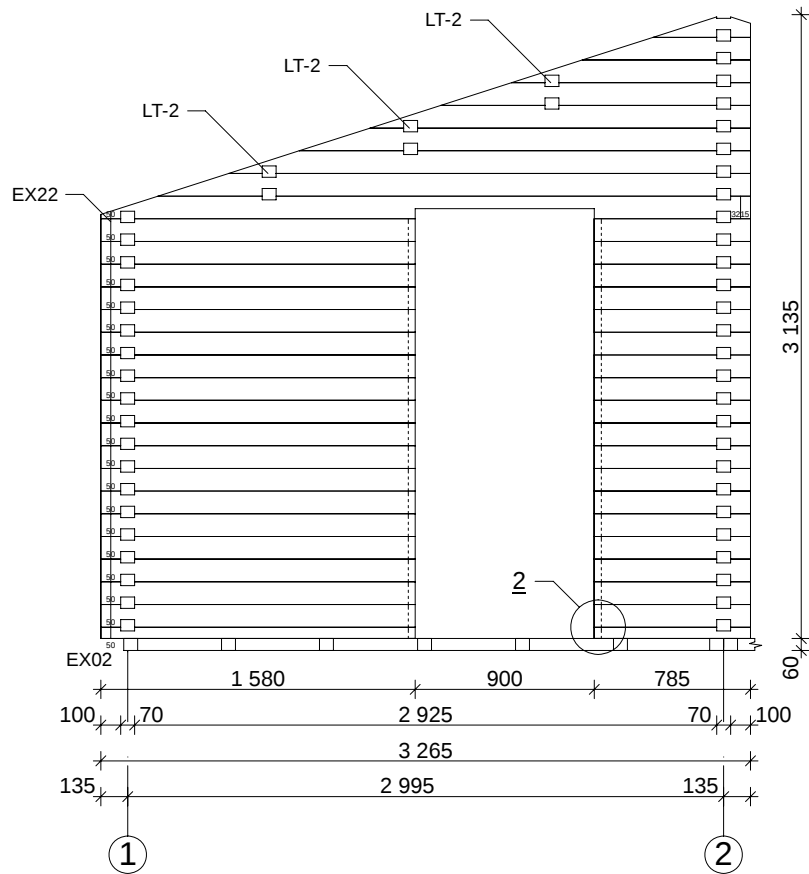

Techn. Daten: Arlanzon A

Bohlenaußenmaß (B x T): 626 x 740 cm

Wandaußenmaß: 606 x 720 cm · Bohlenstärke: 70 mm

Achtung : Alle angegebenen Maße sind ca. - Maße !

Arlanzon A 70 mm / 626 x 740 cm - Teileliste

Arlanzon A 70 mm / 626 x 740 cm - Fundamentplan

Arlanzon A 70 mm / 626 x 740 cm - Wandplan

Arlanzon A 70 mm / 626 x 740 cm - A

Arlanzon A 70 mm / 626 x 740 cm - B; C

Arlanzon A 70 mm / 626 x 740 cm - D

Arlanzon A 70 mm / 626 x 740 cm - 1

Arlanzon A 70 mm / 626 x 740 cm - 4

Arlanzon A 70 mm / 626 x 740 cm - 3; DB

LT-1

LT-2

1

2

3

A-A