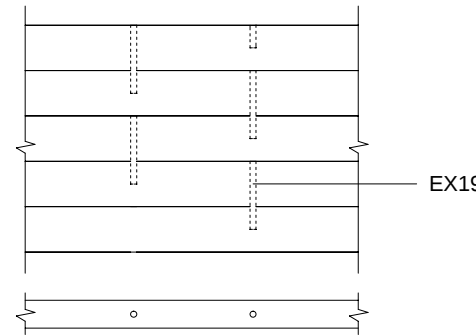

Techn. Daten: Arlanzon A

Bohlenaußenmaß (B x T): 626 x 740 cm

Wandaußenmaß: 606 x 720 cm · Bohlenstärke: 70 mm

Achtung : Alle angegebenen Maße sind ca. - Maße !

Arlanzon A 70 mm / 626 x 740 cm - Teileliste

Arlanzon A 70 mm / 626 x 740 cm - 4

Arlanzon A 70 mm / 626 x 740 cm - 3; DB

LT-1

LT-2

1

2

3

A-A