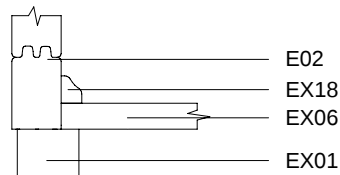

Techn. Daten: Arlanzon A

Bohlenaußenmaß (B x T): 626 x 740 cm

Wandaußenmaß: 606 x 720 cm · Bohlenstärke: 70 mm

Achtung : Alle angegebenen Maße sind ca. - Maße !

Arlanzon A 70 mm / 626 x 740 cm - Teileliste

Arlanzon A 70 mm / 626 x 740 cm - Fundamentplan

Arlanzon A 70 mm / 626 x 740 cm - Wandplan

Arlanzon A 70 mm / 626 x 740 cm - A

Arlanzon A 70 mm / 626 x 740 cm - B; C

Arlanzon A 70 mm / 626 x 740 cm - D

Arlanzon A 70 mm / 626 x 740 cm - 1

Arlanzon A 70 mm / 626 x 740 cm - 4

Arlanzon A 70 mm / 626 x 740 cm - 3; DB

LT-1

LT-2

1

2

3

A-A