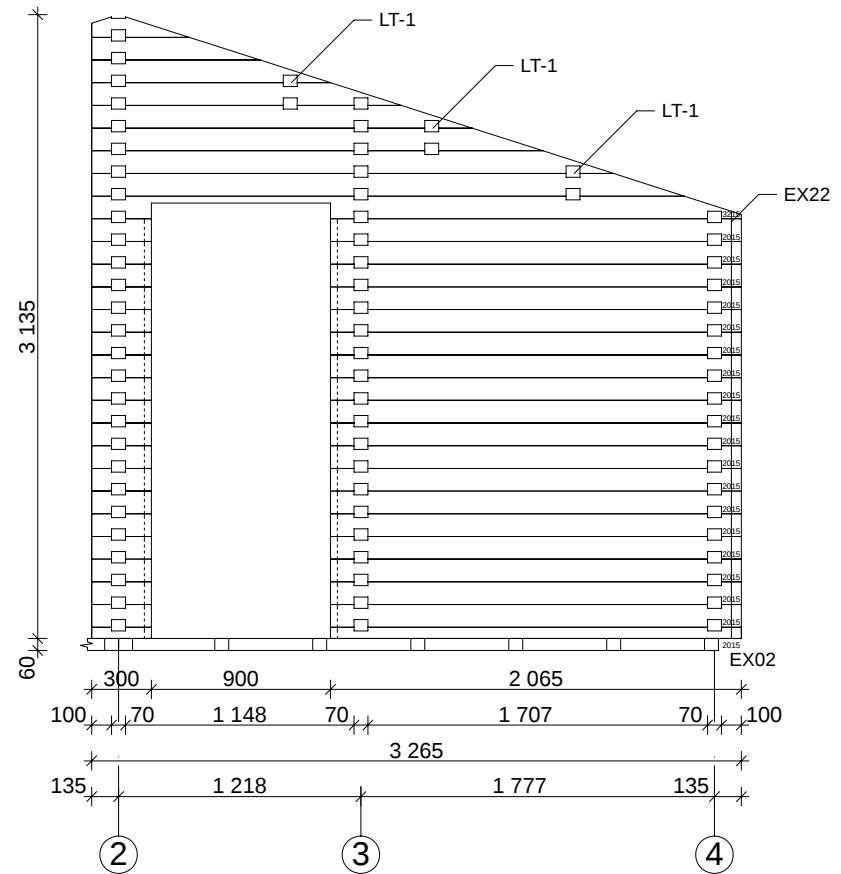

Techn. Daten: Arlanzon A

Bohlenaußenmaß (B x T): 626 x 740 cm

Wandaußenmaß: 606 x 720 cm · Bohlenstärke: 70 mm

Achtung : Alle angegebenen Maße sind ca. - Maße !

Arlanzon A 70 mm / 626 x 740 cm - Teileliste

Arlanzon A 70 mm / 626 x 740 cm - Fundamentplan

Arlanzon A 70 mm / 626 x 740 cm - Wandplan

Arlanzon A 70 mm / 626 x 740 cm - A

Arlanzon A 70 mm / 626 x 740 cm - B; C

Arlanzon A 70 mm / 626 x 740 cm - D

Arlanzon A 70 mm / 626 x 740 cm - 1

Arlanzon A 70 mm / 626 x 740 cm - 4

Arlanzon A 70 mm / 626 x 740 cm - 3; DB

LT-1

LT-2

1

2

3

A-A