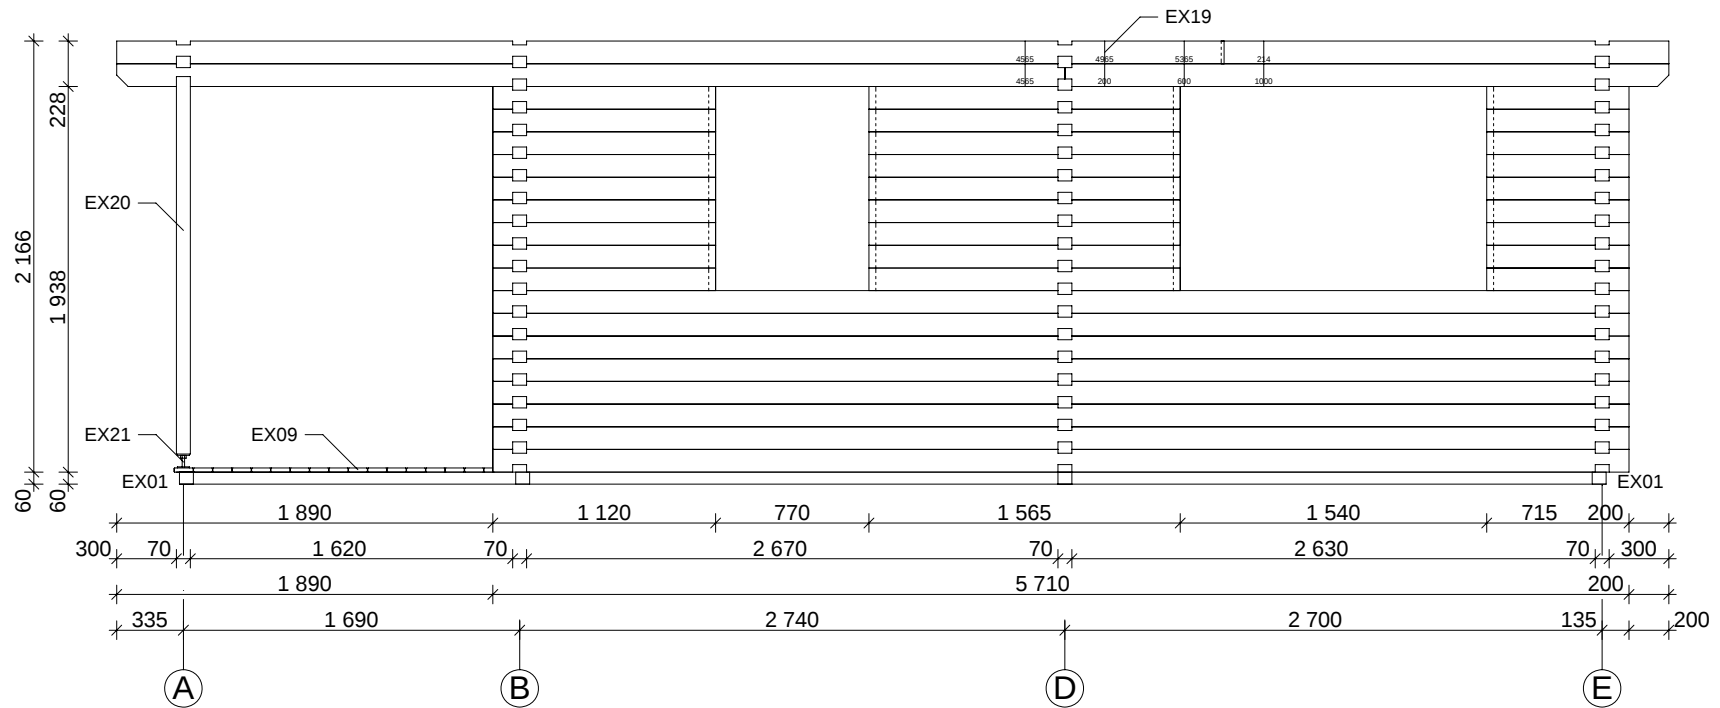

Techn. Daten: Arlanzon A

Bohlenaußenmaß (B x T): 626 x 740 cm

Wandaußenmaß: 606 x 720 cm · Bohlenstärke: 70 mm

Achtung : Alle angegebenen Maße sind ca. - Maße !

Arlanzon A 70 mm / 626 x 740 cm - Teileliste

Arlanzon A 70 mm / 626 x 740 cm - Fundamentplan

Arlanzon A 70 mm / 626 x 740 cm - Wandplan

Arlanzon A 70 mm / 626 x 740 cm - A

Arlanzon A 70 mm / 626 x 740 cm - B; C

Arlanzon A 70 mm / 626 x 740 cm - D

Arlanzon A 70 mm / 626 x 740 cm - 1

Arlanzon A 70 mm / 626 x 740 cm - 4

Arlanzon A 70 mm / 626 x 740 cm - 3; DB

LT-1

LT-2

1

2

3

A-A