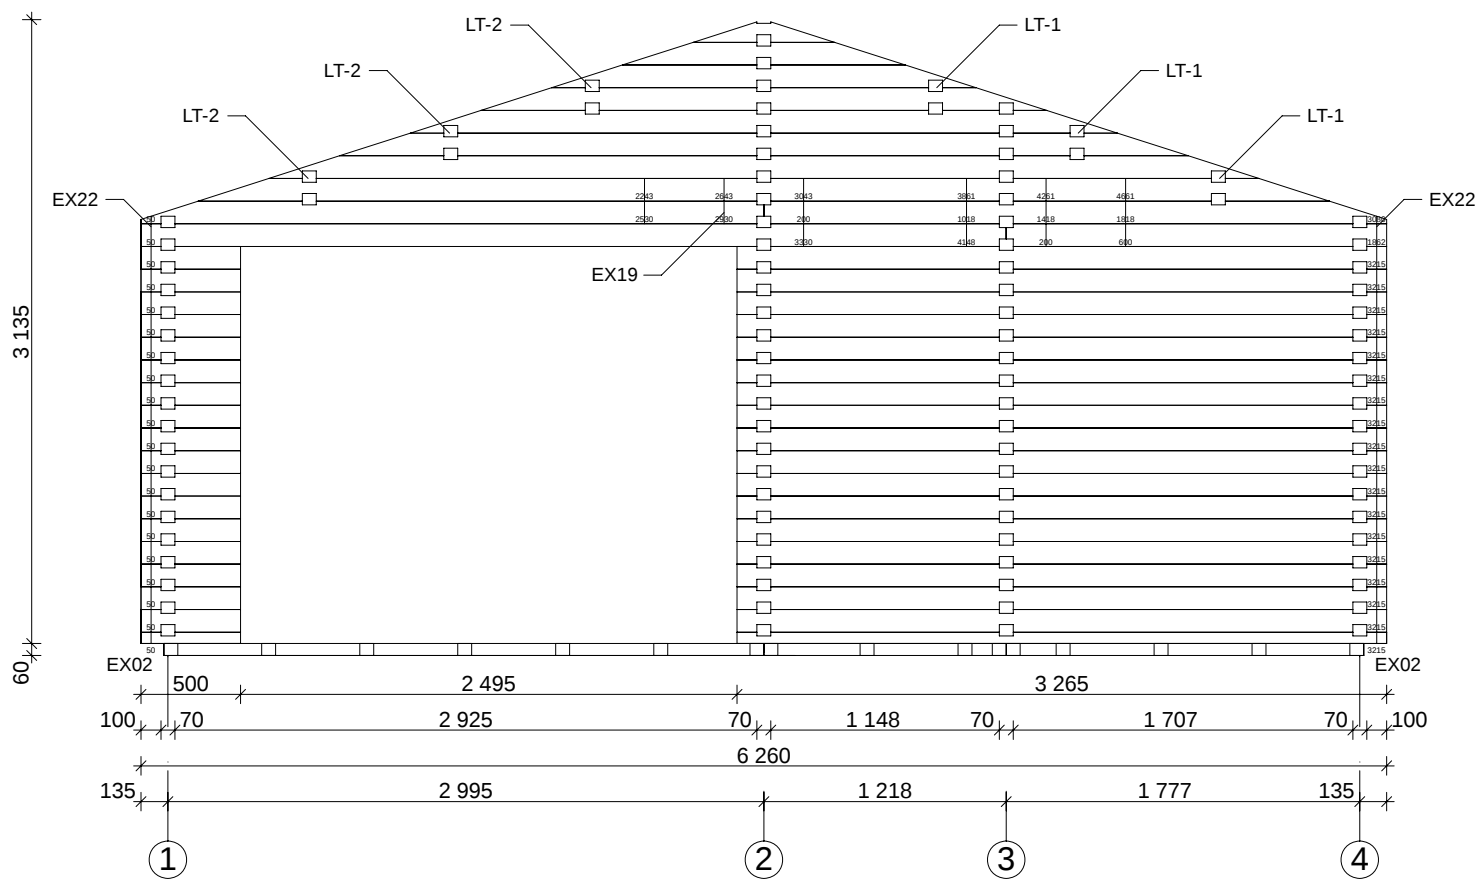

Techn. Daten: Arlanzon A

Bohlenaußenmaß (B x T): 626 x 740 cm

Wandaußenmaß: 606 x 720 cm · Bohlenstärke: 70 mm

Achtung : Alle angegebenen Maße sind ca. - Maße !

Arlanzon A 70 mm / 626 x 740 cm - Teileliste

Arlanzon A 70 mm / 626 x 740 cm - Fundamentplan

Arlanzon A 70 mm / 626 x 740 cm - Wandplan

Arlanzon A 70 mm / 626 x 740 cm - A

Arlanzon A 70 mm / 626 x 740 cm - B; C

Arlanzon A 70 mm / 626 x 740 cm - D

Arlanzon A 70 mm / 626 x 740 cm - 1

Arlanzon A 70 mm / 626 x 740 cm - 4

Arlanzon A 70 mm / 626 x 740 cm - 3; DB

LT-1

LT-2

1

2

3

A-A