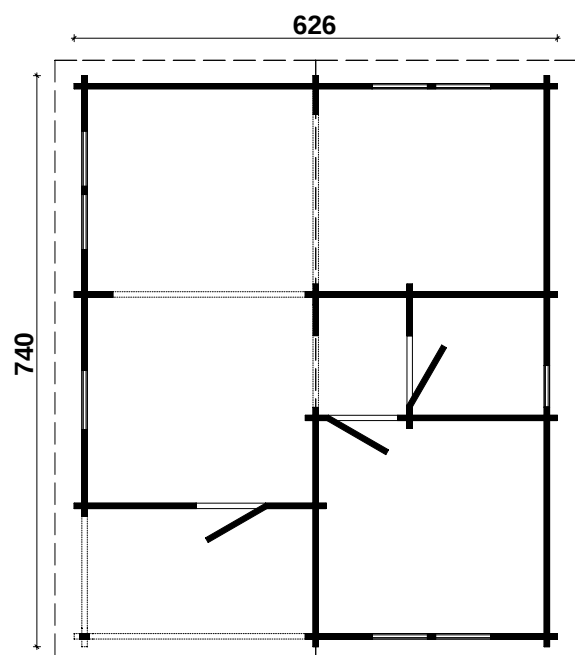

Techn. Daten: Arlanzon A

Bohlenaußenmaß (B x T): 626 x 740 cm

Wandaußenmaß: 606 x 720 cm · Bohlenstärke: 70 mm

Achtung : Alle angegebenen Maße sind ca. - Maße !

Arlanzon A 70 mm / 626 x 740 cm - Teileliste

Nr.		 mm	 mm	 x
EX01	Fundament	70 x 60	3015	6
EX02			4345	14
EX03			2615	14
EX04			1530	2
EX05			421	12
EX06	Fußbodenbretter		5197	37+1
EX07			2923	39
EX08			--	--
EX09	Terrassendielen		3000	17
EX10	Dachbretter		3550	142+2
EX11	Dachpappe		--	--
EX12	Giebelblende 		3600	4
EX13				3600
EX14	Giebelabschlussbrett		3600	4
EX15	Traufenbrett		3900	4
EX16	Traufenleiste		2600	6
EX17	Raute			2
EX18	Fußleisten		ca. 47,0 m	
EX19	Dübel	∅ 16	150	180
EX20	Pfoste 	70 x 90	1900	1
EX21	Stütze			1
EX22	Gewindestangen	∅ 10	2200	7
EX23	Mutter, Scheibe			14
EX24	Nägel 2,2 x 50 ; 2,5 x 70			1 Beutel
EX25	Schrauben 4,0 x 40, 5,0 x 100,			1 Beutel
EX26	Nägel 3,0 x 15			--
EX27	Schlaghölzer	70 x 114	300-400	
EX28	Einzeltür 890 x 2090 mm / 70 mm ISO - R			1
EX29	Einzeltür 890 x 2090 mm / 70 mm - R+L			2(0+2)
EX30	Einzelfenster 765 x 990 mm / ISO 70 mm			1
EX31	Doppelfenster 1530 x 990 mm / ISO 70 mm			3
EX32	Einzelfenster 530 x 530 mm / ISO 70 mm			1

Arlanzon A 70 mm / 626 x 740 cm - Fundamentplan

Arlanzon A 70 mm / 626 x 740 cm - Wandplan

Arlanzon A 70 mm / 626 x 740 cm - A

Arlanzon A 70 mm / 626 x 740 cm - B; C

Arlanzon A 70 mm / 626 x 740 cm - D

Arlanzon A 70 mm / 626 x 740 cm - 1

Arlanzon A 70 mm / 626 x 740 cm - 4

Arlanzon A 70 mm / 626 x 740 cm - 3; DB

LT-1

LT-2

1

2

3

A-A