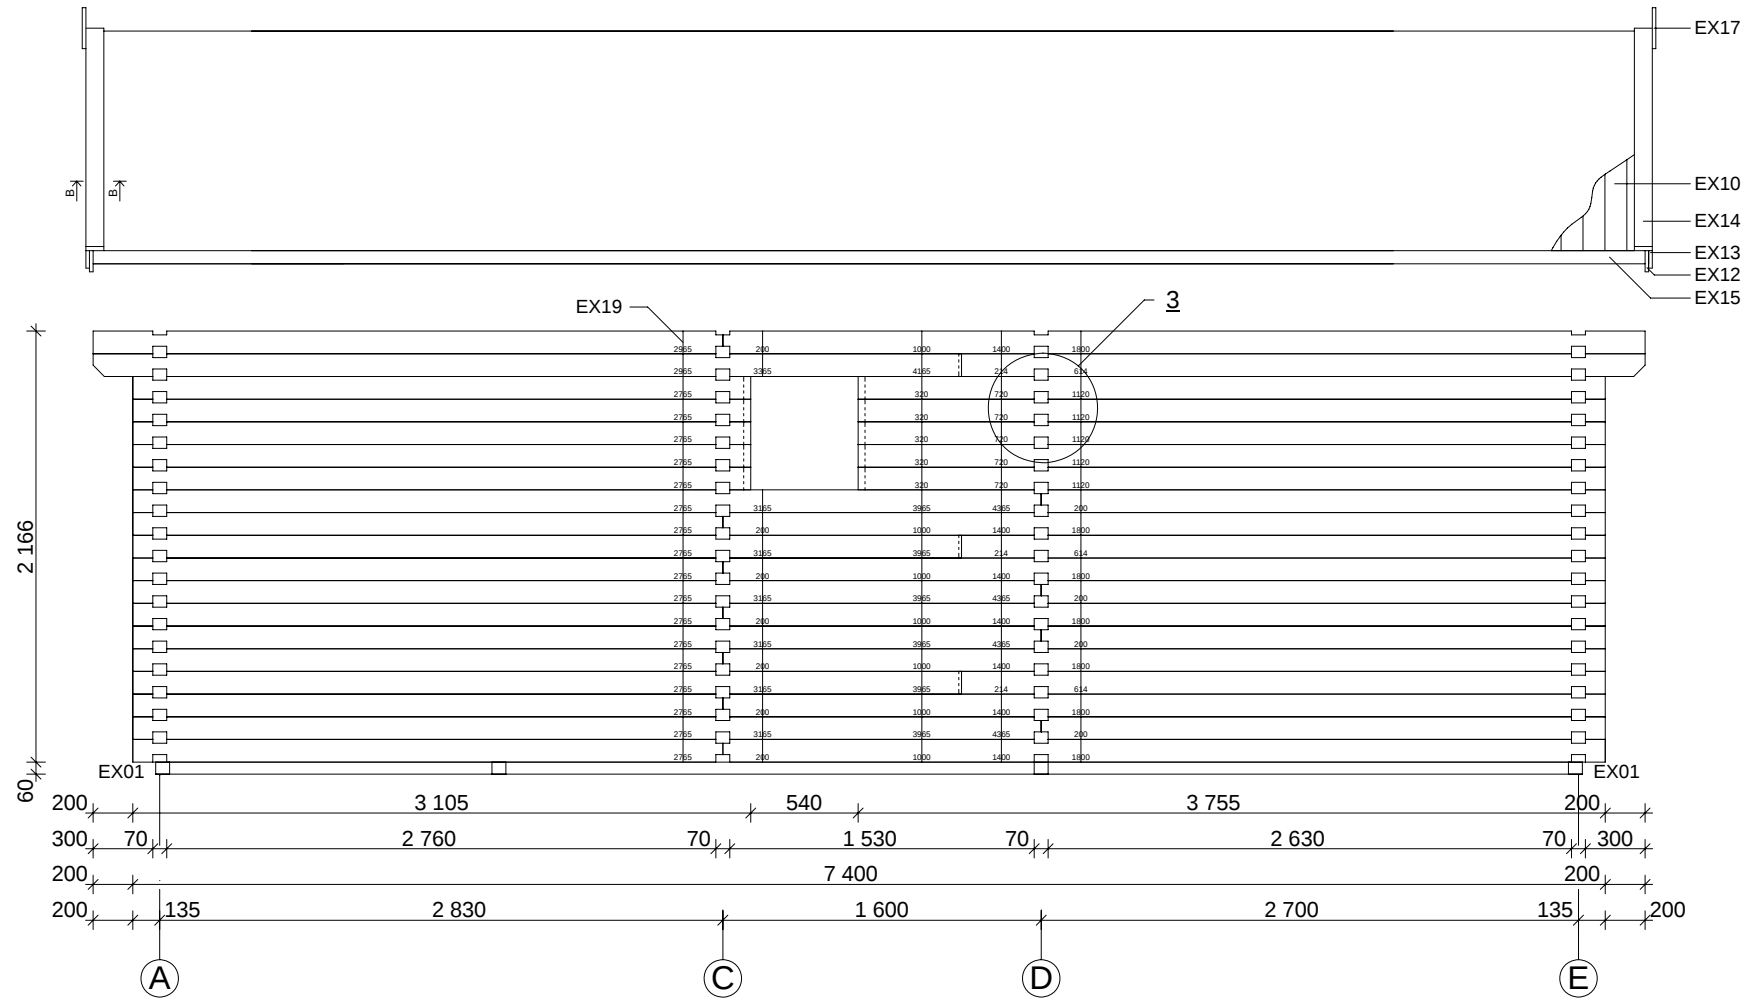

Techn. Daten: Arlanzon A

Bohlenaußenmaß (B x T): 626 x 740 cm

Wandaußenmaß: 606 x 720 cm · Bohlenstärke: 70 mm

Achtung : Alle angegebenen Maße sind ca. - Maße !

Arlanzon A 70 mm / 626 x 740 cm - Teileliste

Arlanzon A 70 mm / 626 x 740 cm - Fundamentplan

Arlanzon A 70 mm / 626 x 740 cm - Wandplan

Arlanzon A 70 mm / 626 x 740 cm - A

Arlanzon A 70 mm / 626 x 740 cm - B; C

Arlanzon A 70 mm / 626 x 740 cm - D

Arlanzon A 70 mm / 626 x 740 cm - 1

Arlanzon A 70 mm / 626 x 740 cm - 4

Arlanzon A 70 mm / 626 x 740 cm - 3; DB

LT-1

LT-2

1

2

3

A-A