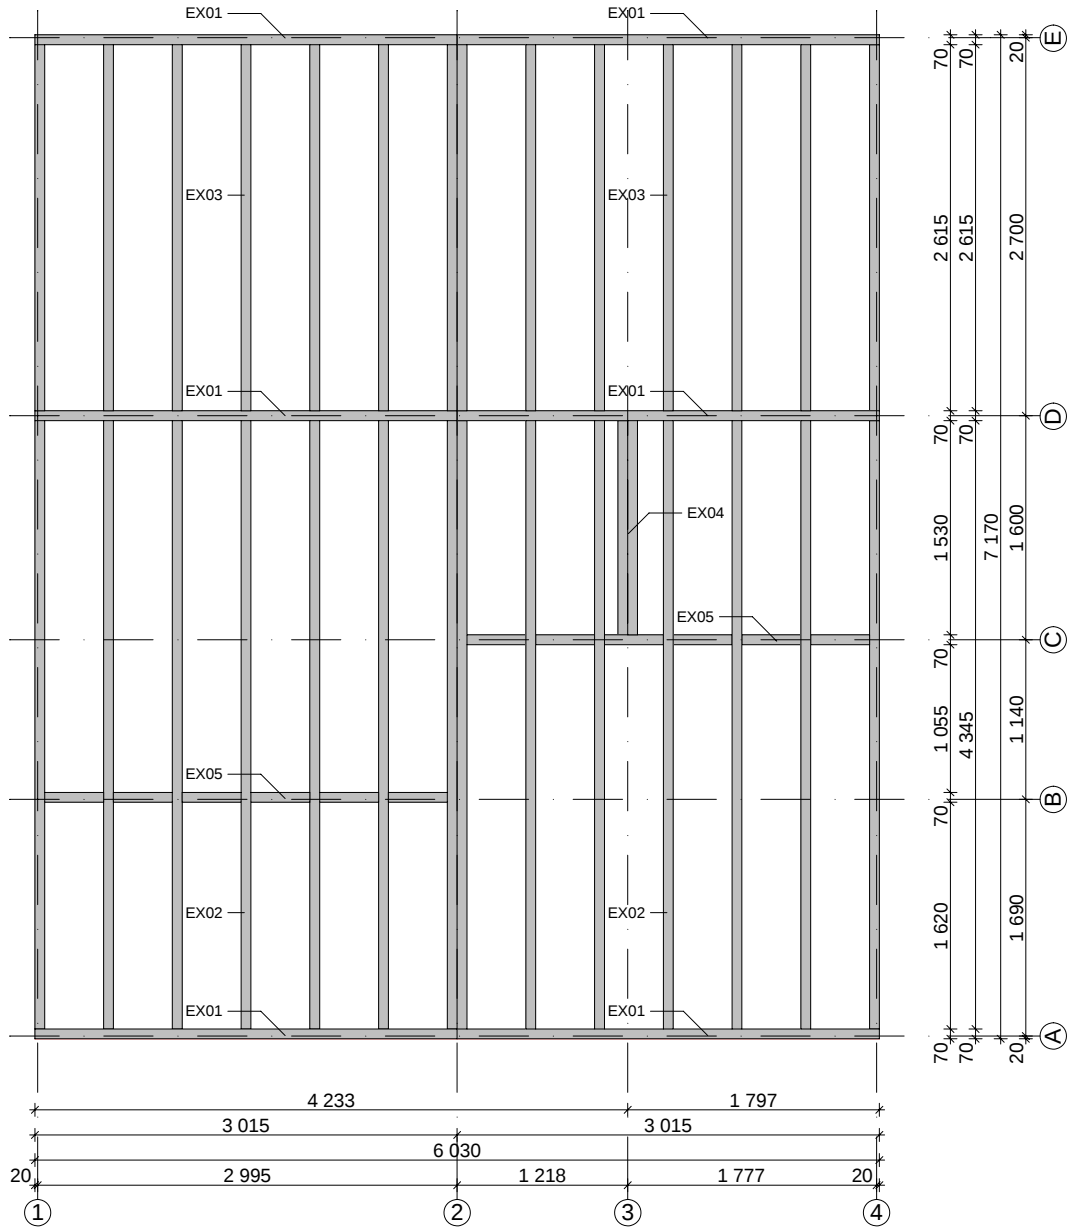

Techn. Daten: Arlanzon A

Bohlenaußenmaß (B x T): 626 x 740 cm

Wandaußenmaß: 606 x 720 cm · Bohlenstärke: 70 mm

Achtung : Alle angegebenen Maße sind ca. - Maße !

Arlanzon A 70 mm / 626 x 740 cm - Teileliste

Nr.		 mm	 mm	 x
EX01	Fundament	70 x 60	3015	6
EX02			4345	14
EX03			2615	14
EX04			1530	2
EX05			421	12
EX06	Fußbodenbretter		5197	37+1
EX07			2923	39
EX08			--	--
EX09	Terrassendielen		3000	17
EX10	Dachbretter		3550	142+2
EX11	Dachpappe		--	--
EX12	Giebelblende 		3600	4
EX13				3600
EX14	Giebelabschlussbrett		3600	4
EX15	Traufenbrett		3900	4
EX16	Traufenleiste		2600	6
EX17	Raute			2
EX18	Fußleisten		ca. 47,0 m	
EX19	Dübel	∅ 16	150	180
EX20	Pfoste 	70 x 90	1900	1
EX21	Stütze			1
EX22	Gewindestangen	∅ 10	2200	7
EX23	Mutter, Scheibe			14
EX24	Nägel 2,2 x 50 ; 2,5 x 70			1 Beutel
EX25	Schrauben 4,0 x 40, 5,0 x 100,			1 Beutel
EX26	Nägel 3,0 x 15			--
EX27	Schlaghölzer	70 x 114	300-400	
EX28	Einzeltür 890 x 2090 mm / 70 mm ISO - R			1
EX29	Einzeltür 890 x 2090 mm / 70 mm - R+L			2(0+2)
EX30	Einzelfenster 765 x 990 mm / ISO 70 mm			1
EX31	Doppelfenster 1530 x 990 mm / ISO 70 mm			3
EX32	Einzelfenster 530 x 530 mm / ISO 70 mm			1

Arlanzon A 70 mm / 626 x 740 cm - Fundamentplan

Arlanzon A 70 mm / 626 x 740 cm - Wandplan

Arlanzon A 70 mm / 626 x 740 cm - A

Arlanzon A 70 mm / 626 x 740 cm - B; C

Arlanzon A 70 mm / 626 x 740 cm - D

Arlanzon A 70 mm / 626 x 740 cm - 1

Arlanzon A 70 mm / 626 x 740 cm - 4

Arlanzon A 70 mm / 626 x 740 cm - 3; DB

LT-1

LT-2

1

2

3

A-A