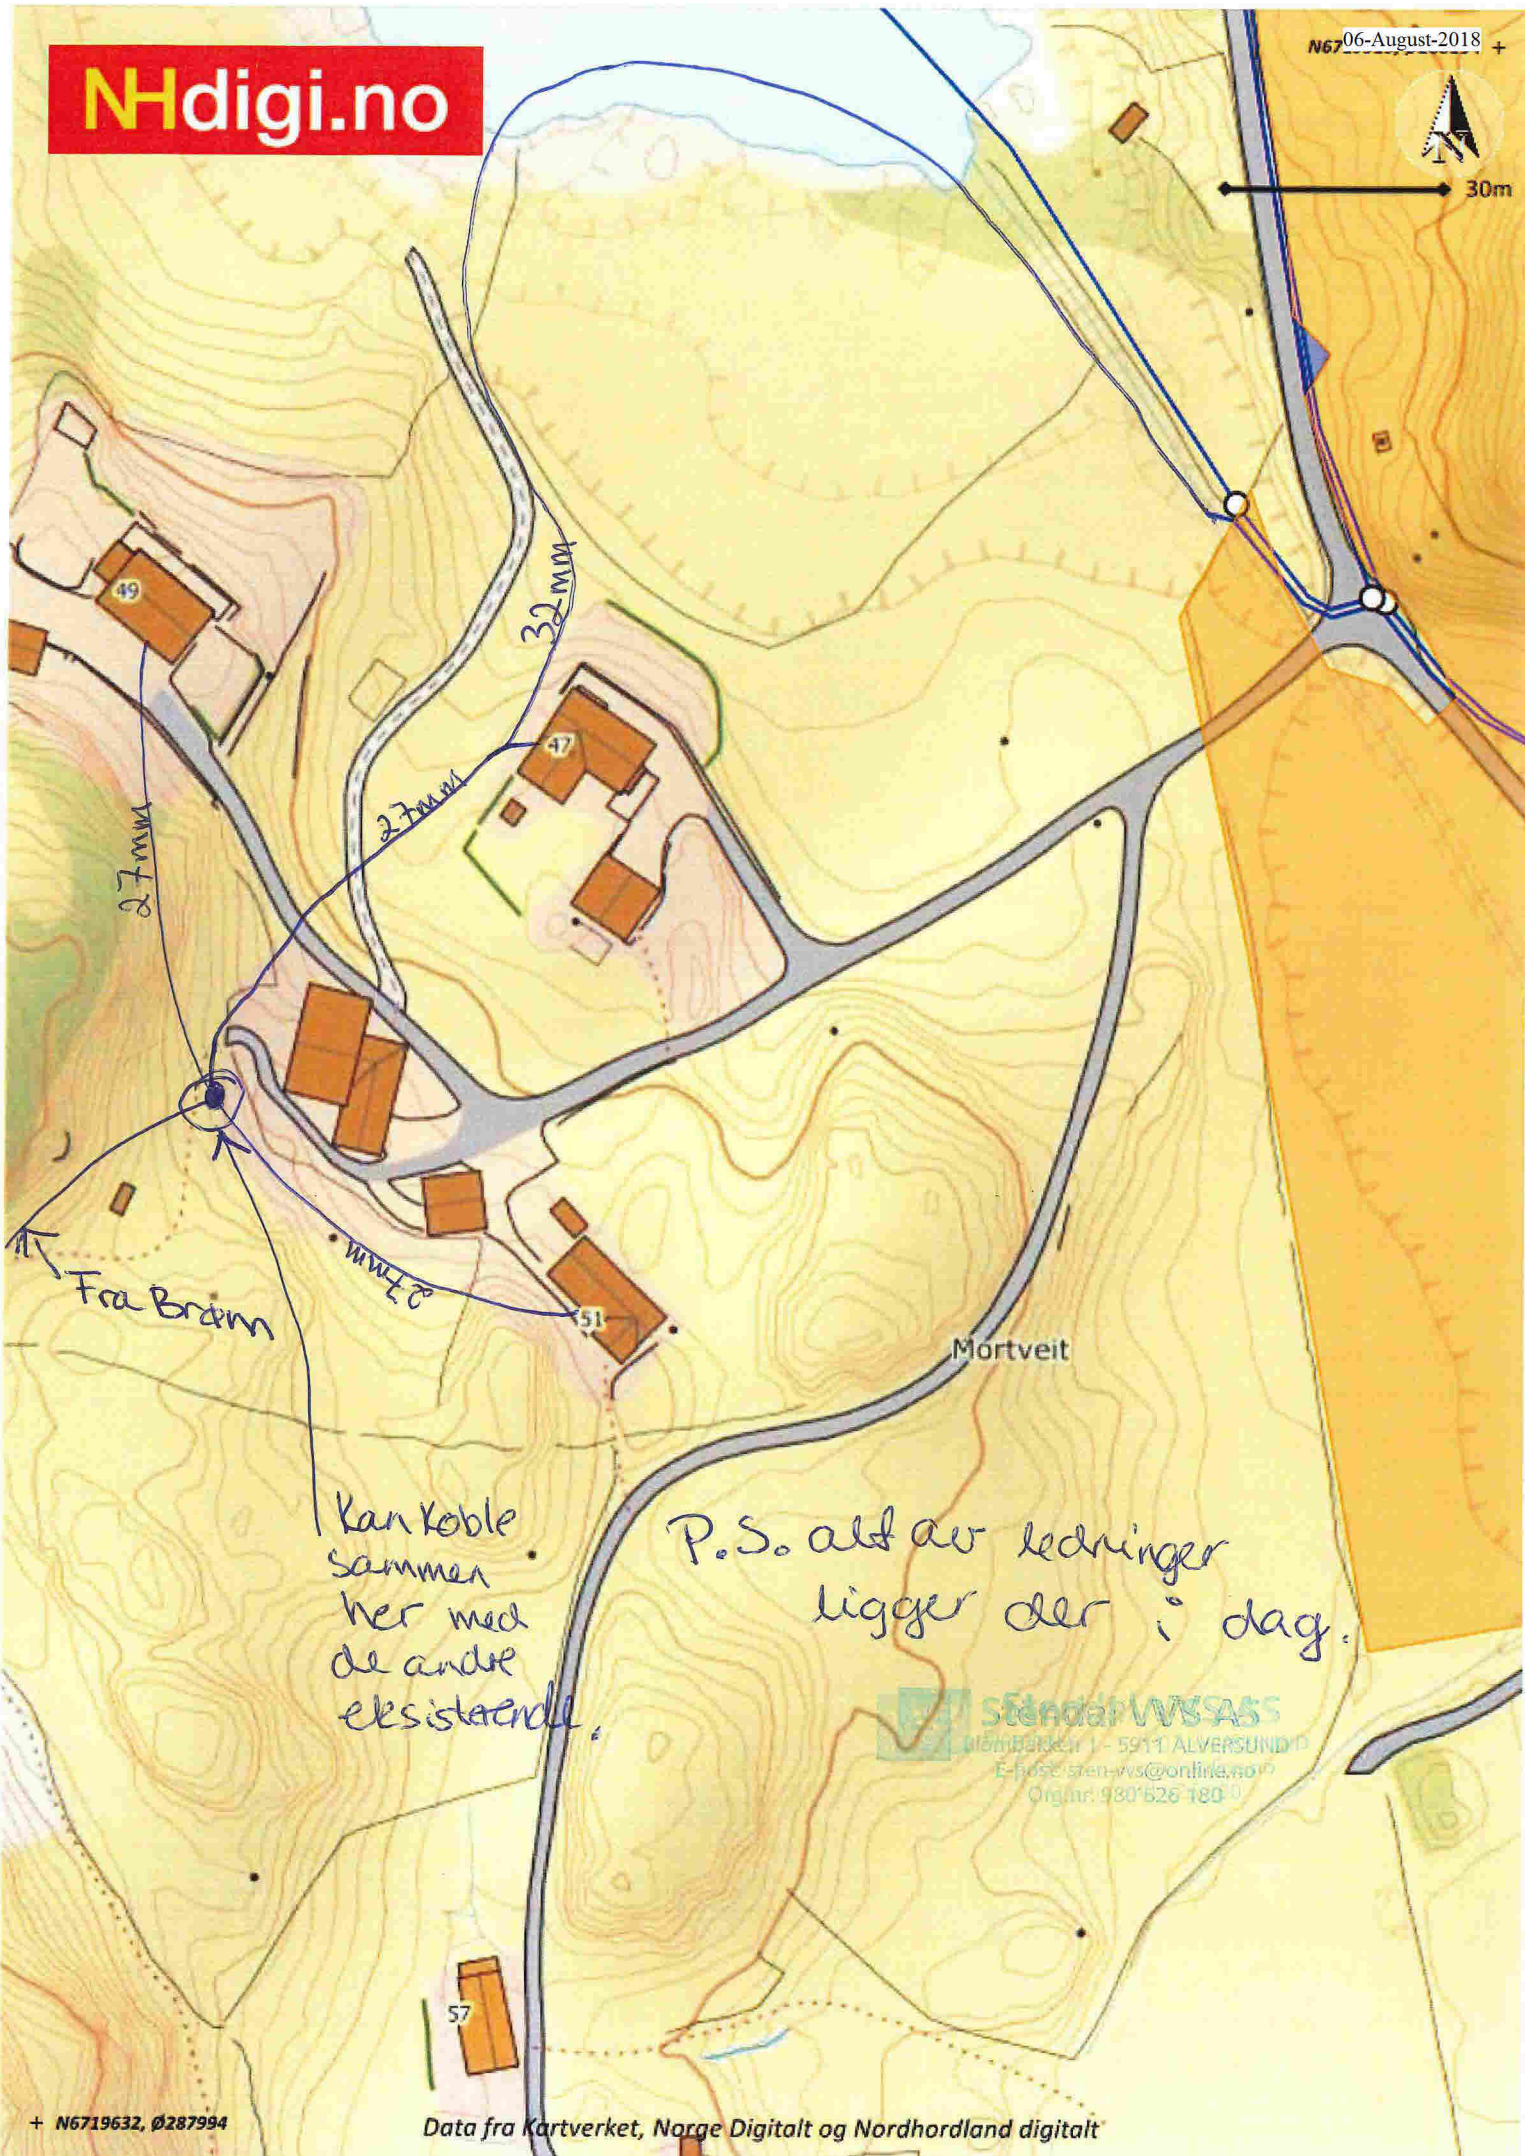

30m

Kan koble sammen her med de andre elesistænde.

P.S. alt av ledninger ligger der i dag.

**Stendal VVS AS**  
LØMBØKKEN 1 - 5911 ALVERSUND Ø  
E-post: sten-vvs@online.no  
Org.nr: 980626180