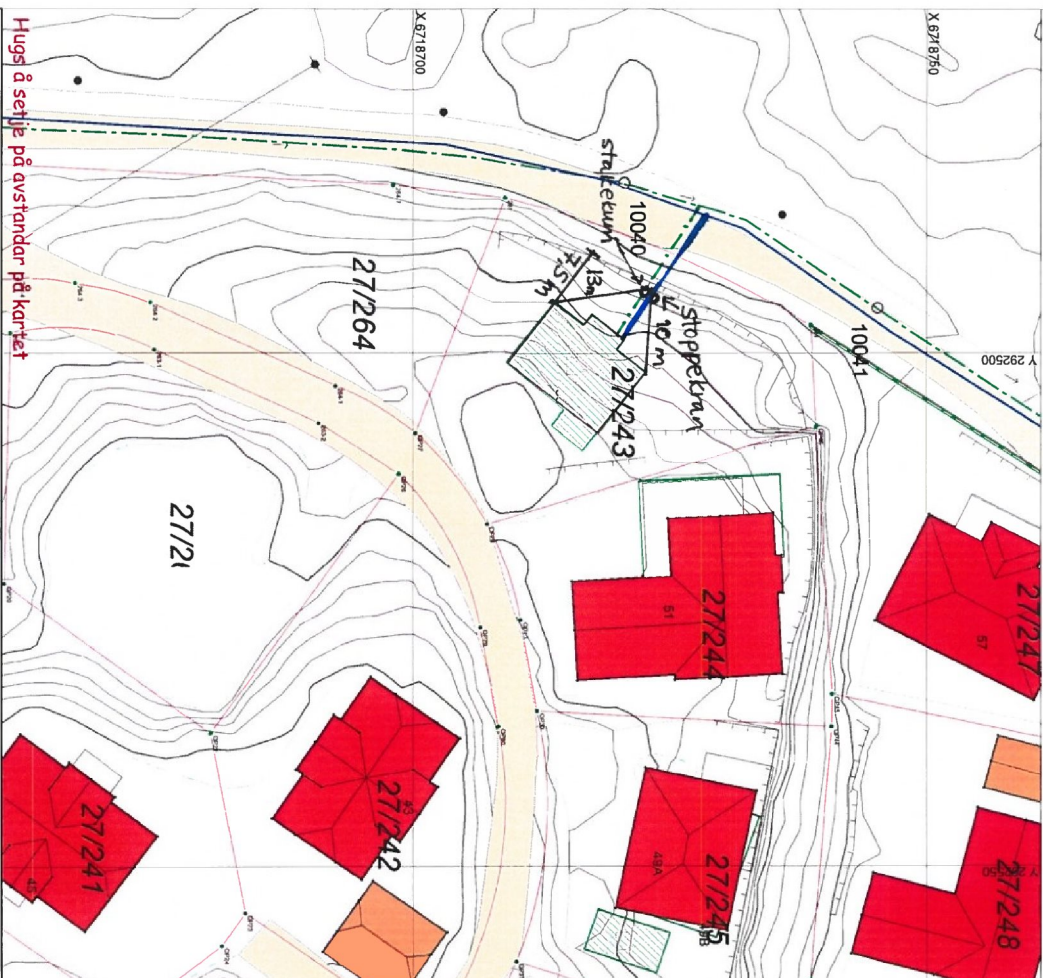

SITUASJONSKART

Gar./Bnr: 27/243
Adresse: Moldeleivmarka 33
Eigar/søkar: Janicke Bendiksen og kay Zimmerman
Kvalitet: FKB-B

Målestokk: 1:500
Dato: 06.08.2018

Gjeldende plan: Reguleringsplan
Planformål: Bustad
Vår referanse: PAS

 Bolighus
 Gjende
 Usikker eigedomsgrænse
 Målt eigedomsgrænse
 Andre bygg

Sign

Hugs å setje på avstandar på kartet

SITUASJONSPLAN

Tittel

Underskrift Situasjonsplan Dato