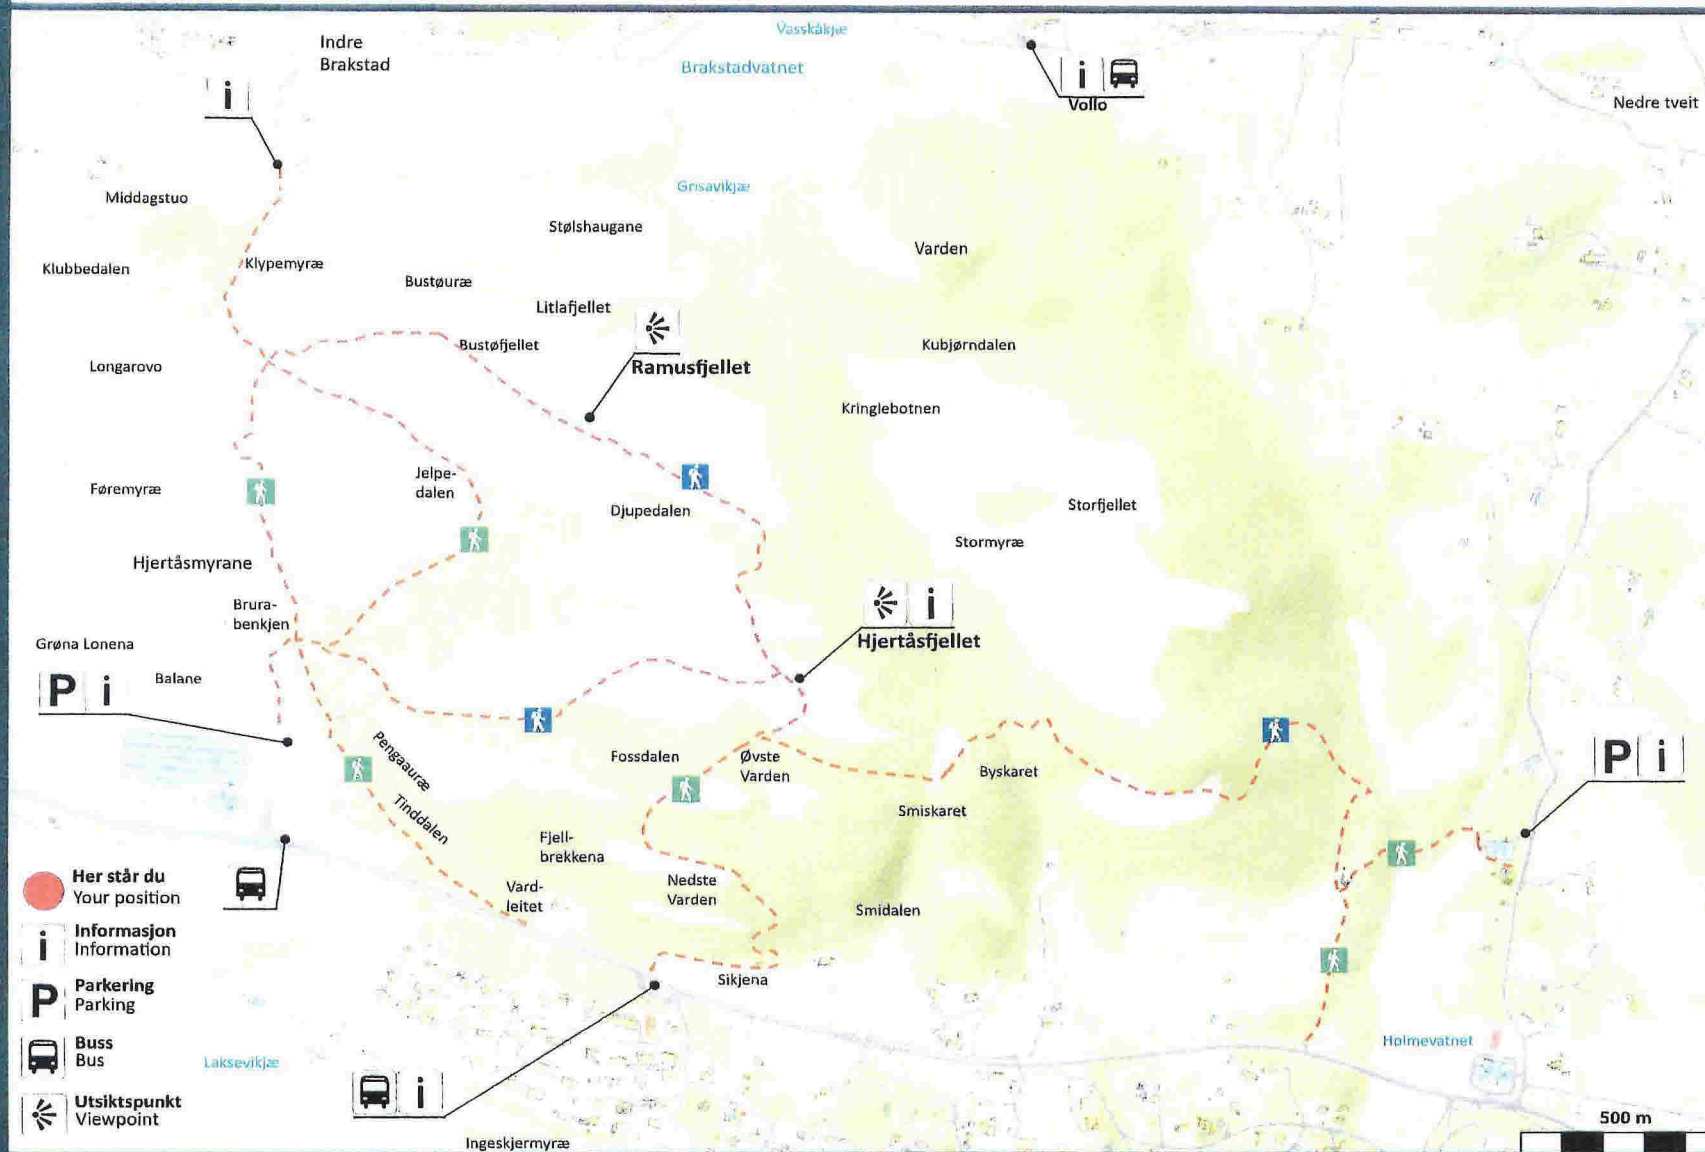

# Hjertåsfjellet

Nøytral  
Neutral

Enkel  
Easy

Middels  
Medium

Krevjande  
Challenging

Erfaren  
Experienced

Symbola seier kor krevjande turane er. Svarte symboler på kvitt bakgrunn er generelle og ikkje graderte.

The symbols indicate how arduous the trails might be. Black symbols on a white background are general and not graded.

Velg tur etter evne  
Select the trip according to ability.

Vær merksam på at all ferdsel er på eige ansvar.

All passage is at your own risk.

- 110 BRANN  
FIREBRIGADE
- 112 POLITI  
POLICE
- 113 LEGE  
AMBULANCE

Her står du  
Your position

i Informasjon  
Information

P Parkering  
Parking

Buss  
Bus

Utsiktspunkt  
Viewpoint