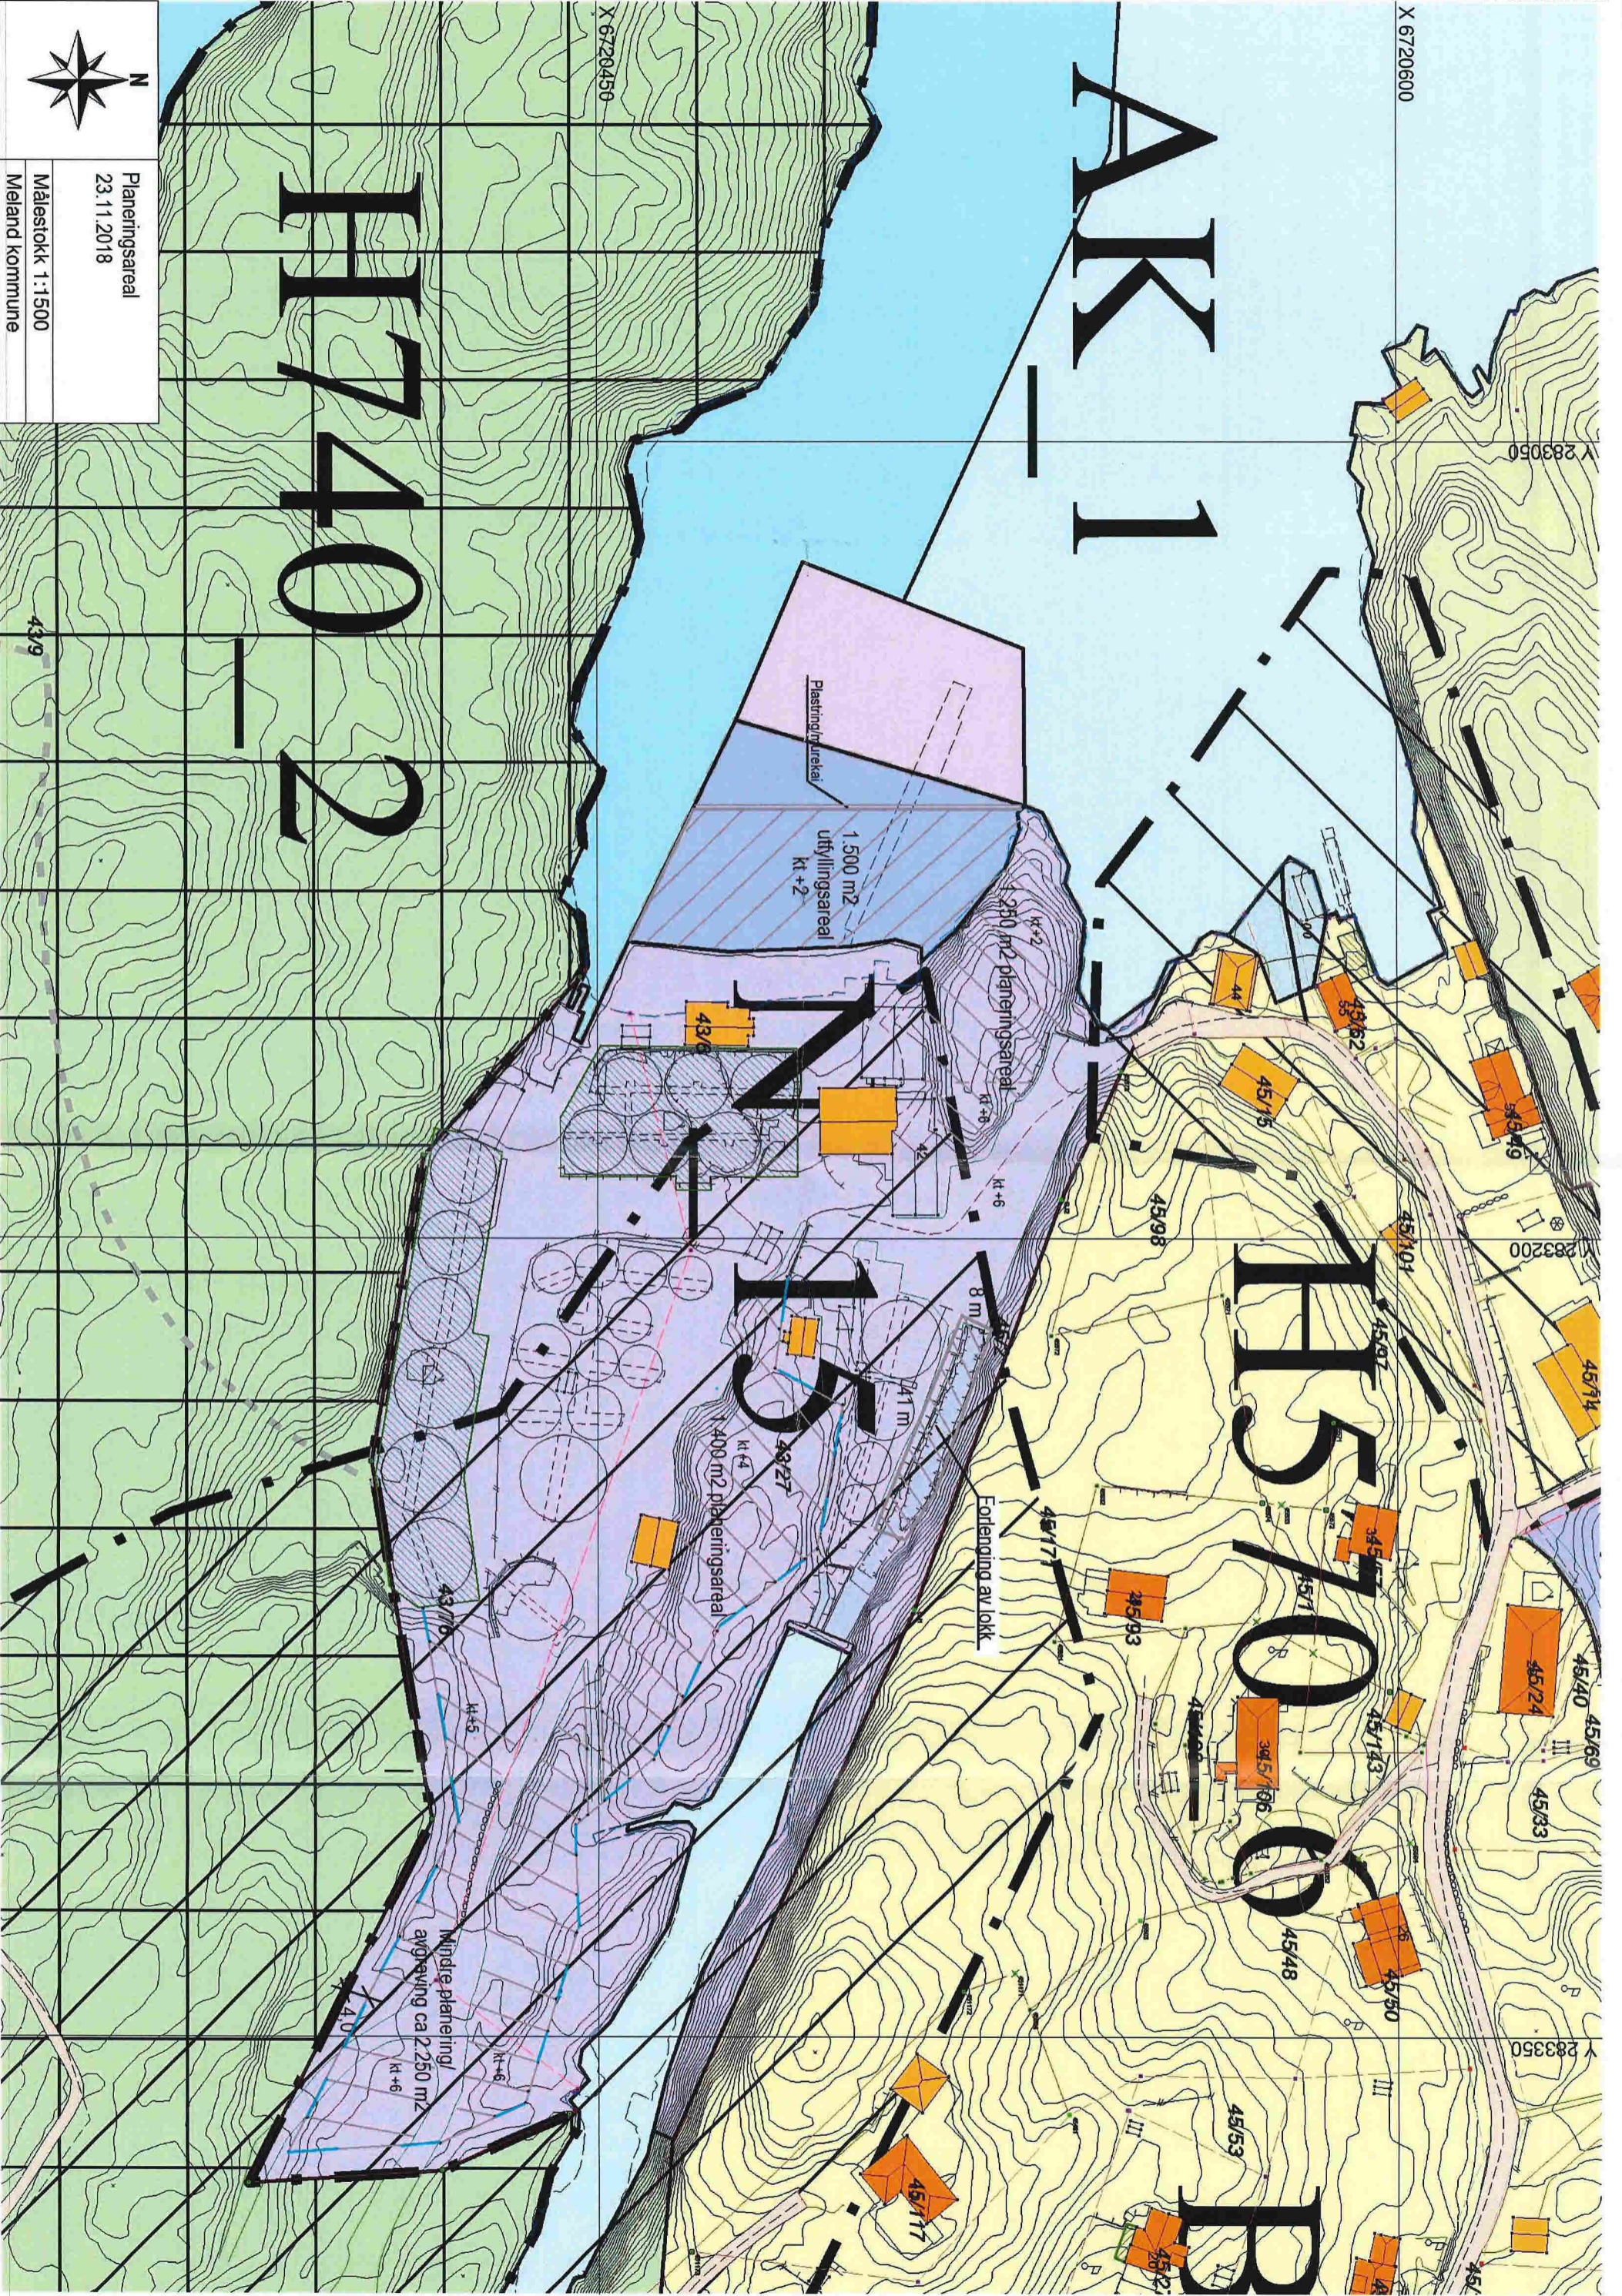

X 6720600

X 6720450

AK-1 H740-2

Planeringsareal
23.11.2018

Målestokk 1:1500
Meland kommune

43/9

Y 283050

Y 283200

Y 283350