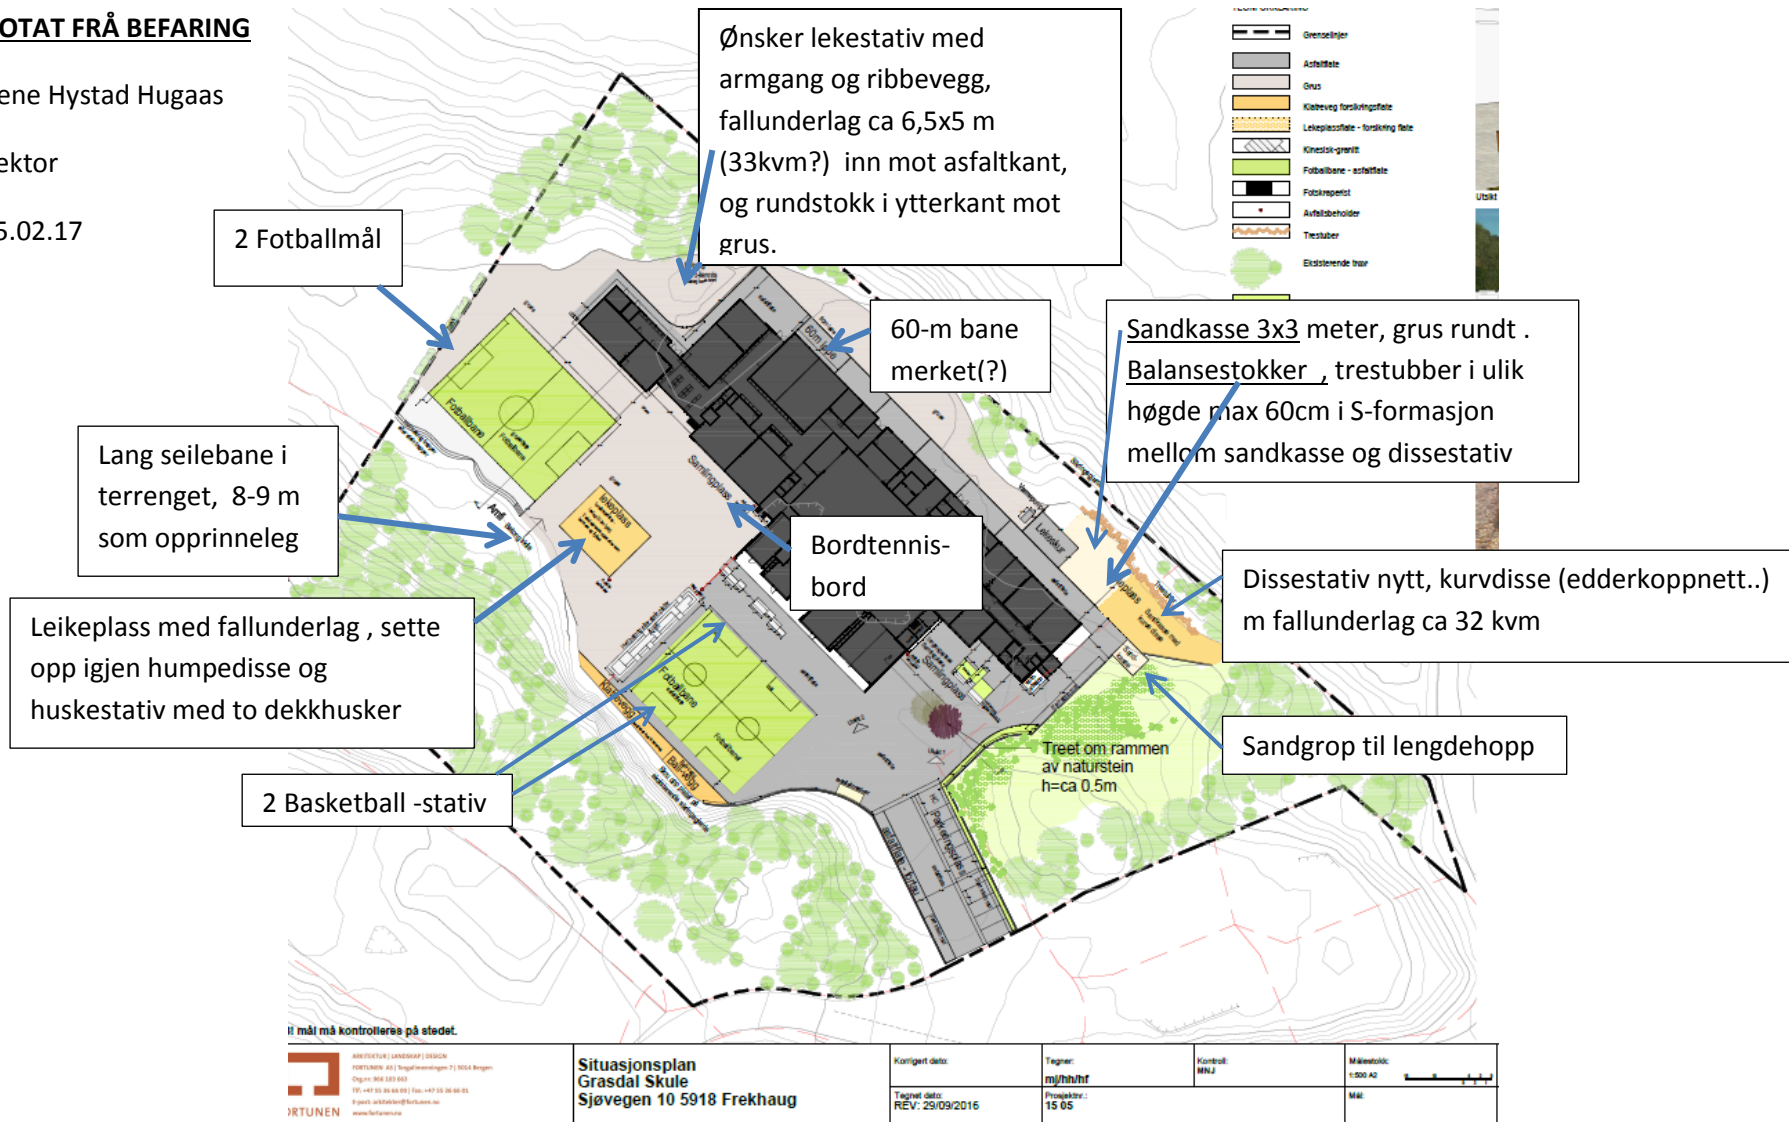

NOTAT FRÅ BEFARING

Irene Hystad Hugaas

Rektor

05.02.17

Il mål må kontrollere på stedet.

Situasjonsplan
Grasdalen skule
Sjøvegen 10 5918 Frekhaug

Korrigert dato:
Tegnet dato:
REV: 29/09/2016

Tegner:
mj/hh/hf
Prosjektør:
15 05

Kjølbeil:
BNL

Målestokk:
1:500 A2

MÅL