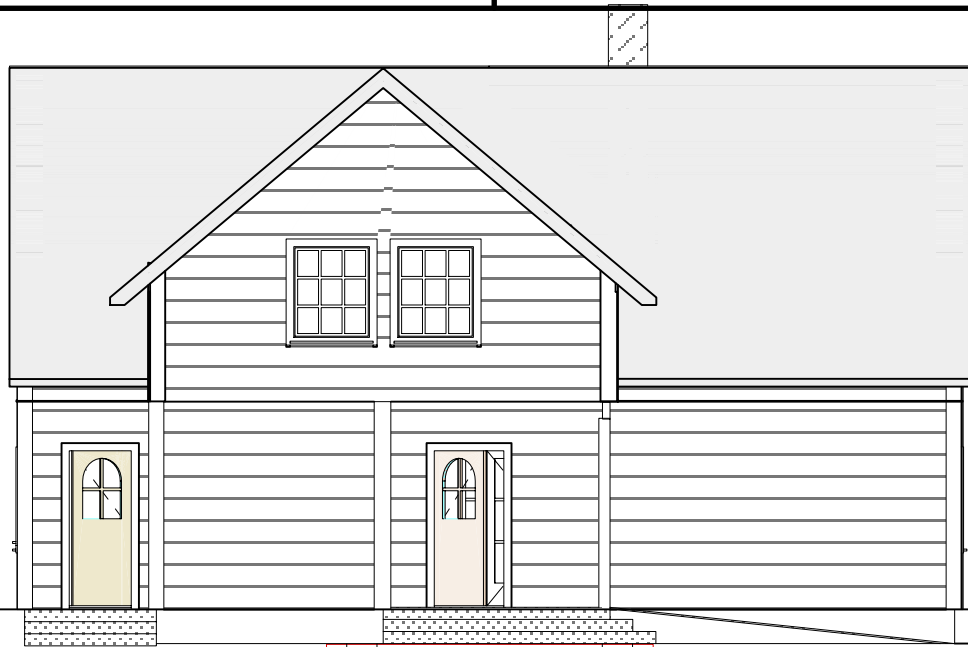

1

2

3

4

Boliger på Moldekleivmarka
Gnr.27.Bnr.262
For Gripsgårdbygg AS

TEGN: Steinar Thunold
M.1:100

A

A

450MM

B

B

Nord - Øst

sør-Vest

C

C

450MM