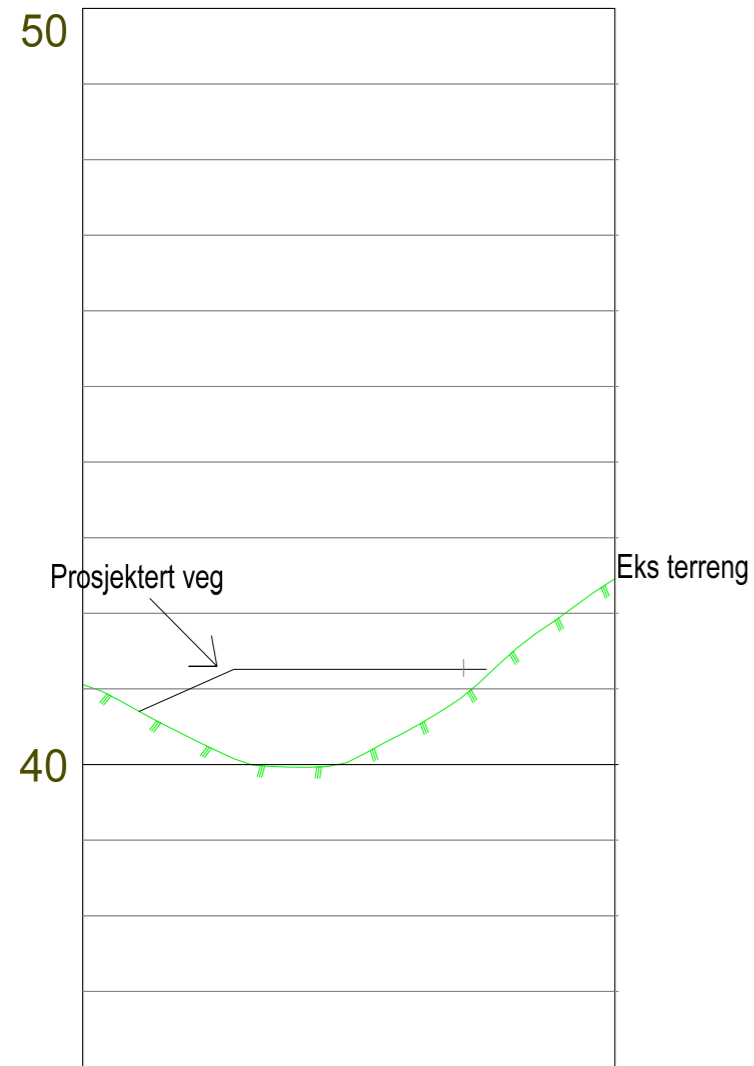

Profil F

E-7

Profil G

Profil H

Enebolig Mongsedalen

Tiltakshaver: Meland Bolig
 Byggeplass: Mongsedalen
 Kommune: Meland
 Gnr: 9 Bnr: 215 Mål: 1 :
 Profiler vei 2

Dato: 03.01.2019
 Tegn: RF
 Prosjekt nr.:
 Tegn.nr.: 510