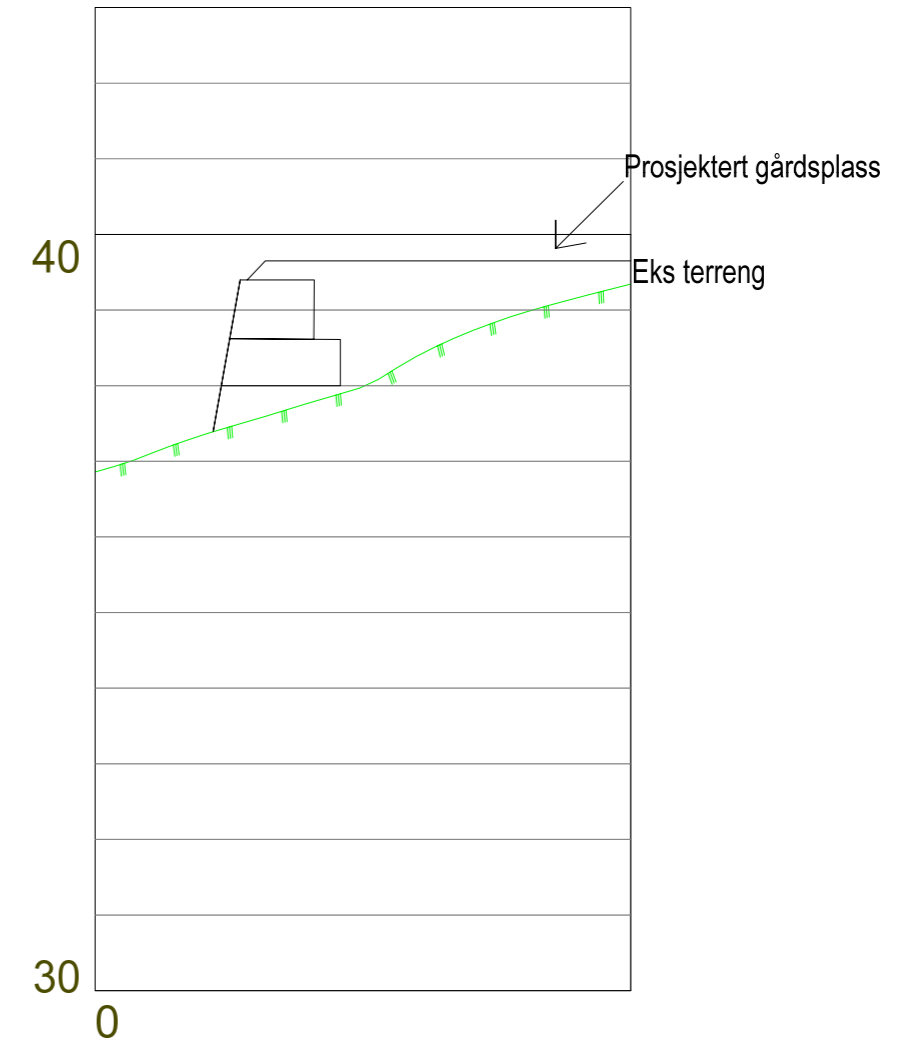

Profil F

E-7

Profil G

Profil H

Enebolig Mongsedalen

Tiltakshaver: Meland Bolig
 Byggeplass: Mongsedalen
 Kommune: Meland
 Gnr: 9 Bnr: 215 Mål: 1 :
 Profiler vei 2

Dato: 03.01.2019
 Tegn: RF
 Prosjekt nr.:
 Tegn.nr.: 510