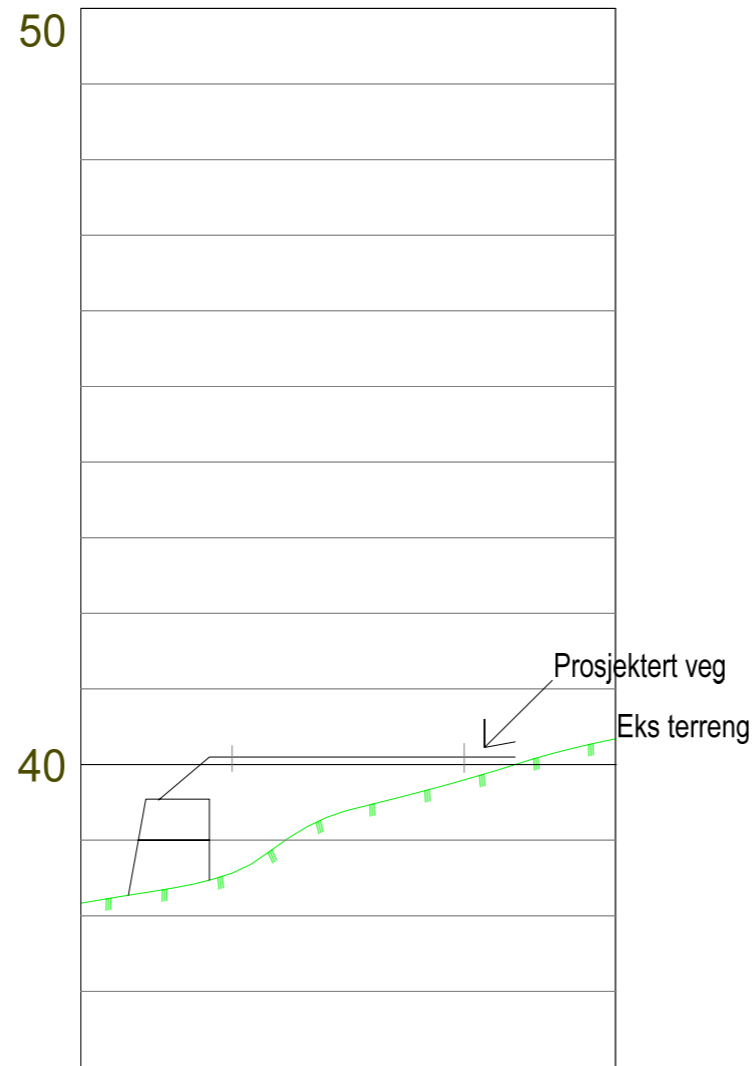

Profil F

E-7

Profil G

Profil H

Enebolig Mongsedalen

Tiltakshaver: Meland Bolig
 Byggeplass: Mongsedalen
 Kommune: Meland
 Gnr: 9 Bnr: 215 Mål: 1 :
 Profiler vei 2

Dato: 03.01.2019
 Tegn: RF
 Prosjekt nr.:
 Tegn.nr.: 510