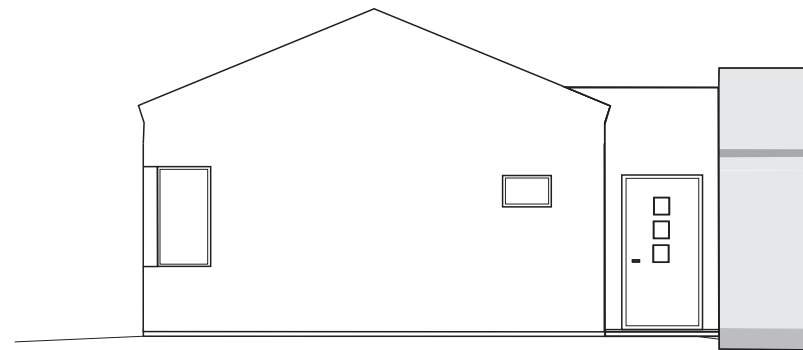

Fasade mot sør

Fasade mot nord med snitt mellombygg

Fasade mot vest

Fasade mot nord

Tilbygg hytte

Beitingsvegen 185, gnr. 42, bnr. 62

Fasader nybygg (tilknytningspunkt eksist. hytte er vist)

Rev. A. 7.1.2019 Tegnet inn uteglemt vindu i spisestue, fasade sør. Justert vindu vest pga. søyle.
Indre Arna 17.12.2018. Dag Dalland

Mål 1:100 Tegn. nr. 1