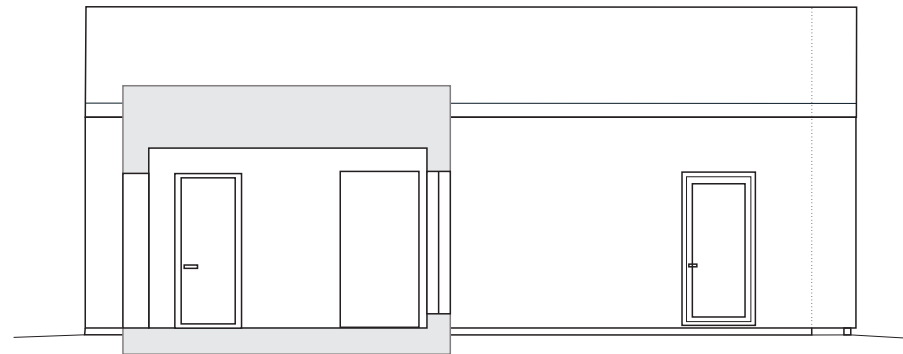

Fasade mot sør

Fasade mot nord med snitt mellombygg

Fasade mot vest

Fasade mot nord

Tilbygg hytte

Beitingsvegen 185, gnr. 42, bnr. 62

Fasader nybygg (tilknytningspunkt eksist. hytte er vist)

Rev. A. 7.1.2019 Tegnet inn uteglemt vindu i spisestue, fasade sør. Justert vindu vest pga. søyle.
Indre Arna 17.12.2018. Dag Dalland

Mål 1:100 Tegn. nr. 1