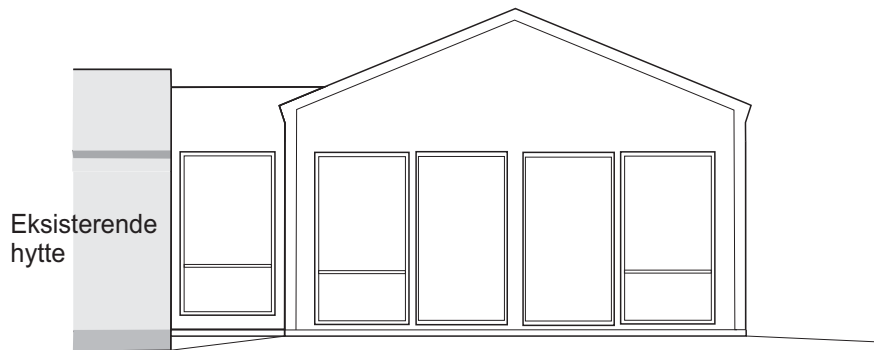

Fasade mot sør

Fasade mot nord med snitt mellombygg

Fasade mot vest

Fasade mot nord

Tilbygg hytte

Beitingsvegen 185, gnr. 42, bnr. 62

Fasader nybygg (tilknytningspunkt eksist. hytte er vist)

Rev. A. 7.1.2019 Tegnet inn uteglemt vindu i spisestue, fasade sør. Justert vindu vest pga. søyle.
Indre Arna 17.12.2018. Dag Dalland

Mål 1:100 Tegn. nr. 1