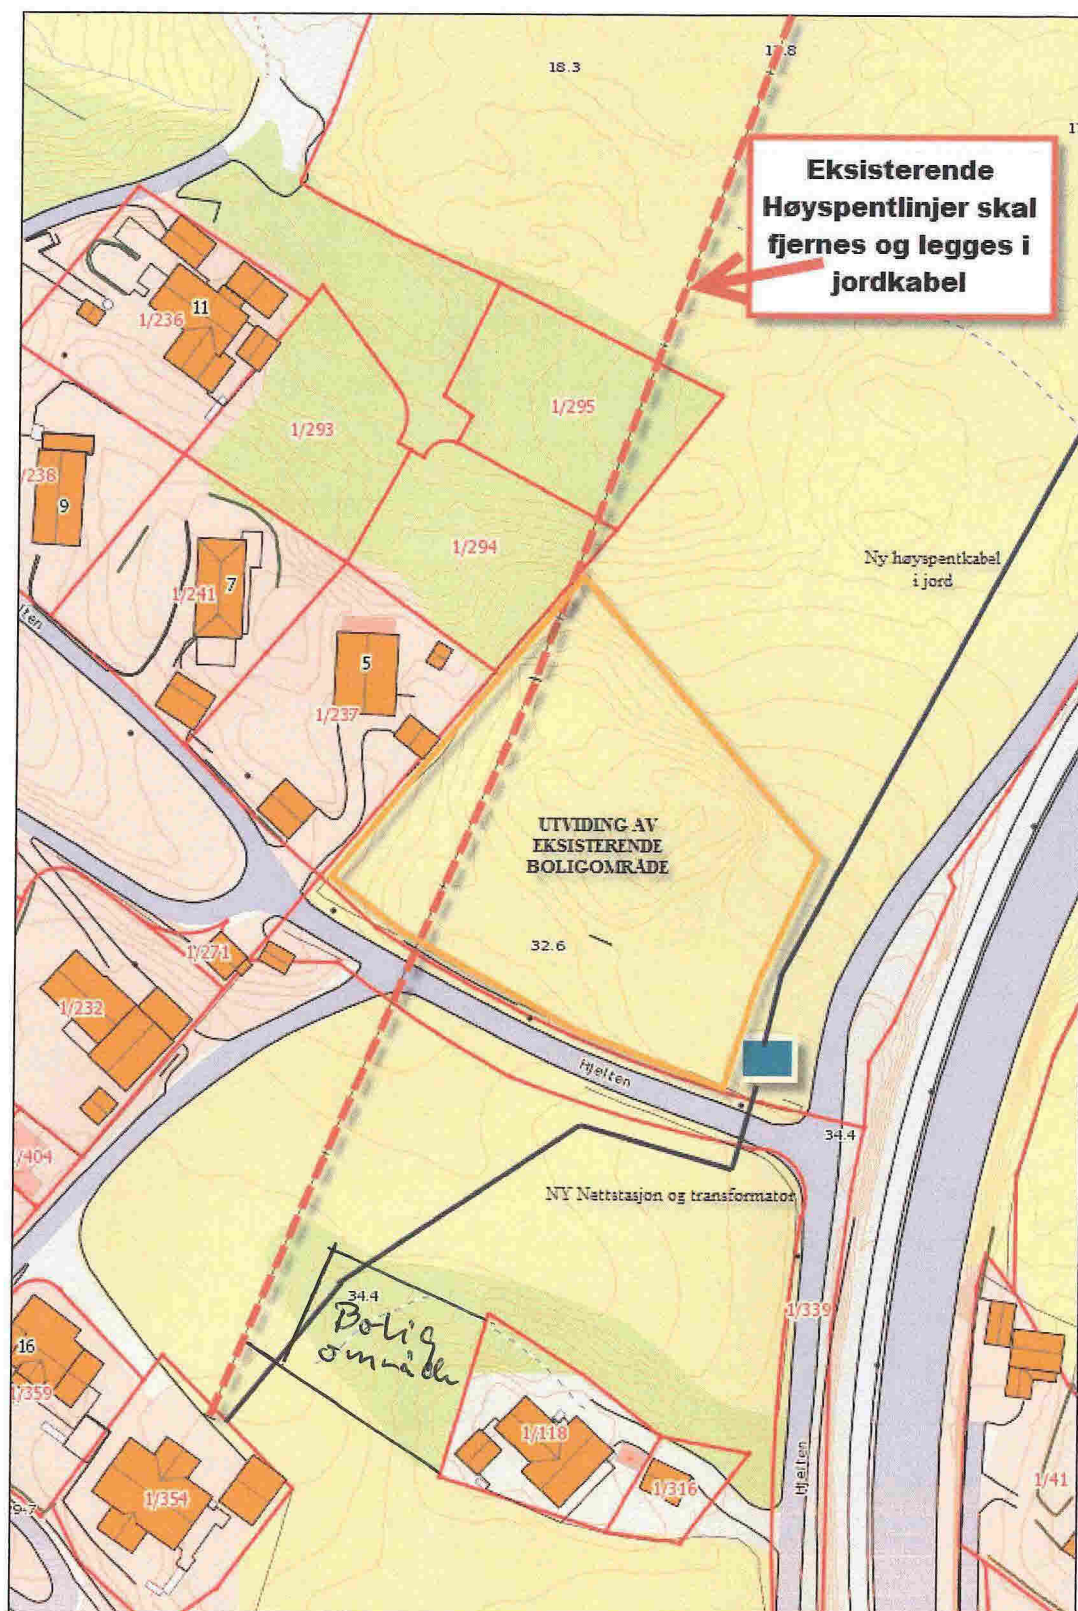

Til Meland Kommune
5918 Frekhaug

22.09.2014

Fra Johan Albert Sudmann
Flatøyvegen 34
5918 Frekhaug

Ny kommuneplan i Meland

Då høgspantlina på Flatøy g.nr.1- og br.nr.1. vært fjerna og lagt i kabel, som vist på vedlagt kart, ønskjer vi at området mellom kommunal veg, privat veg og Hjelten Byggjefelt, ca 3,5 dekar kjem inn i kommune planen som framtidig byggjefelt.

Vidare ønskjer vi at området nord vest for br.nr.118 og dyrka mark på br.nr.1 på ca ein dekar vert det same.

1 vedlegg.

Med vennlig helsing

Johan Albert Sudmann

Kjellfrid Marie Sudmann

Målestokk: 1:1 000