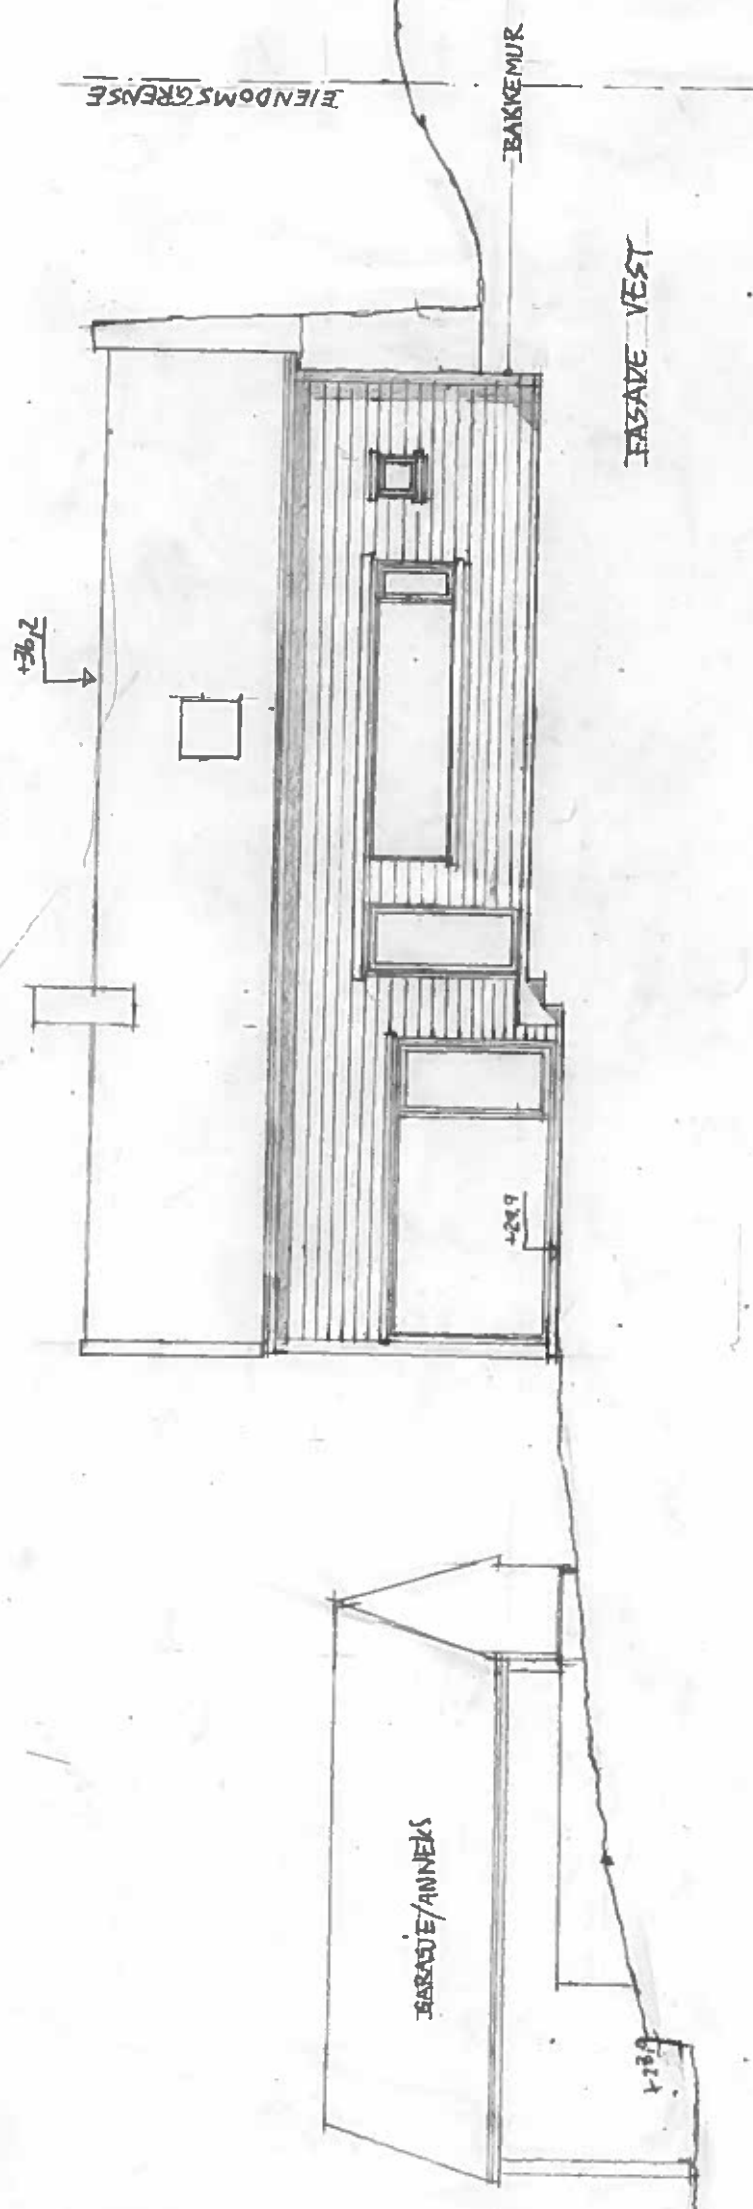

E-2

TVERSNITT A-A

FASADE NORD

FASADE VEST

UTMARK

GNR 5, BNR 84, ENEBOLIG SYSTAD

SNITT OG FASADE NORD OG VEST

Målestokk
1:100
FORNAT
A3

Revidert
HES

TEGN. NUMMER
1.160 A