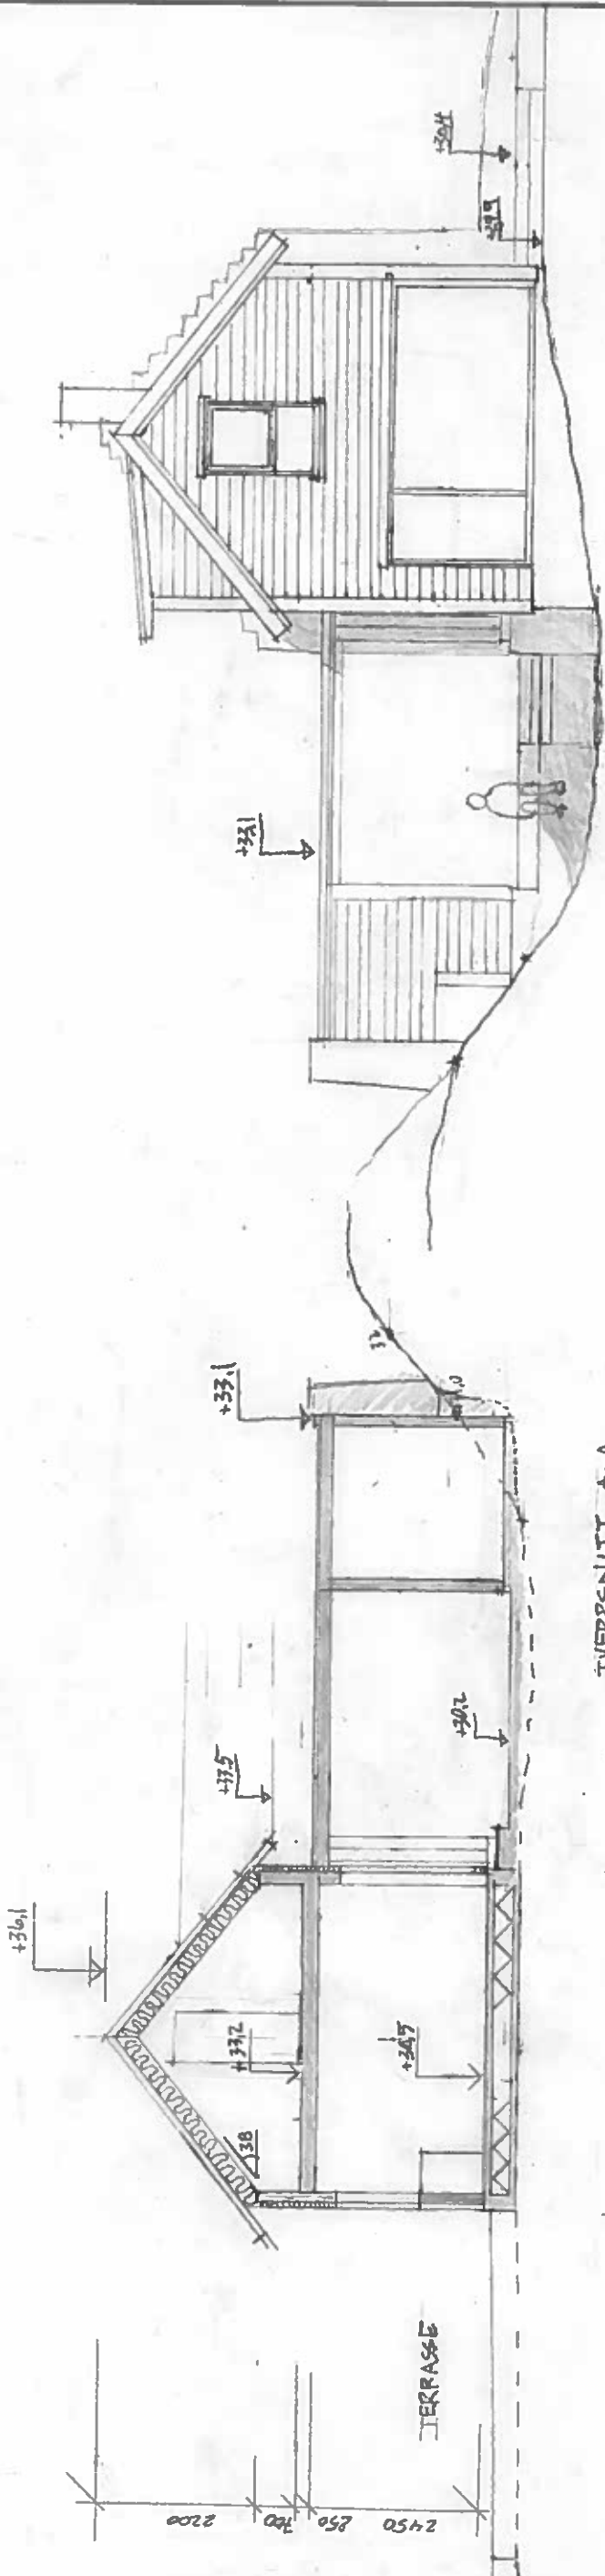

E-2

TVERSNITT A-A

FASADE NORD

FASADE VEST

UTMARK

GNR 5, BNR 84, ENEBOLIG SYSTAD

SNITT OG FASADE NORD OG VEST

Målestokk
1:100
FORNAT
A3

Revidert
HES

TEGN. NUMMER
1.160 A