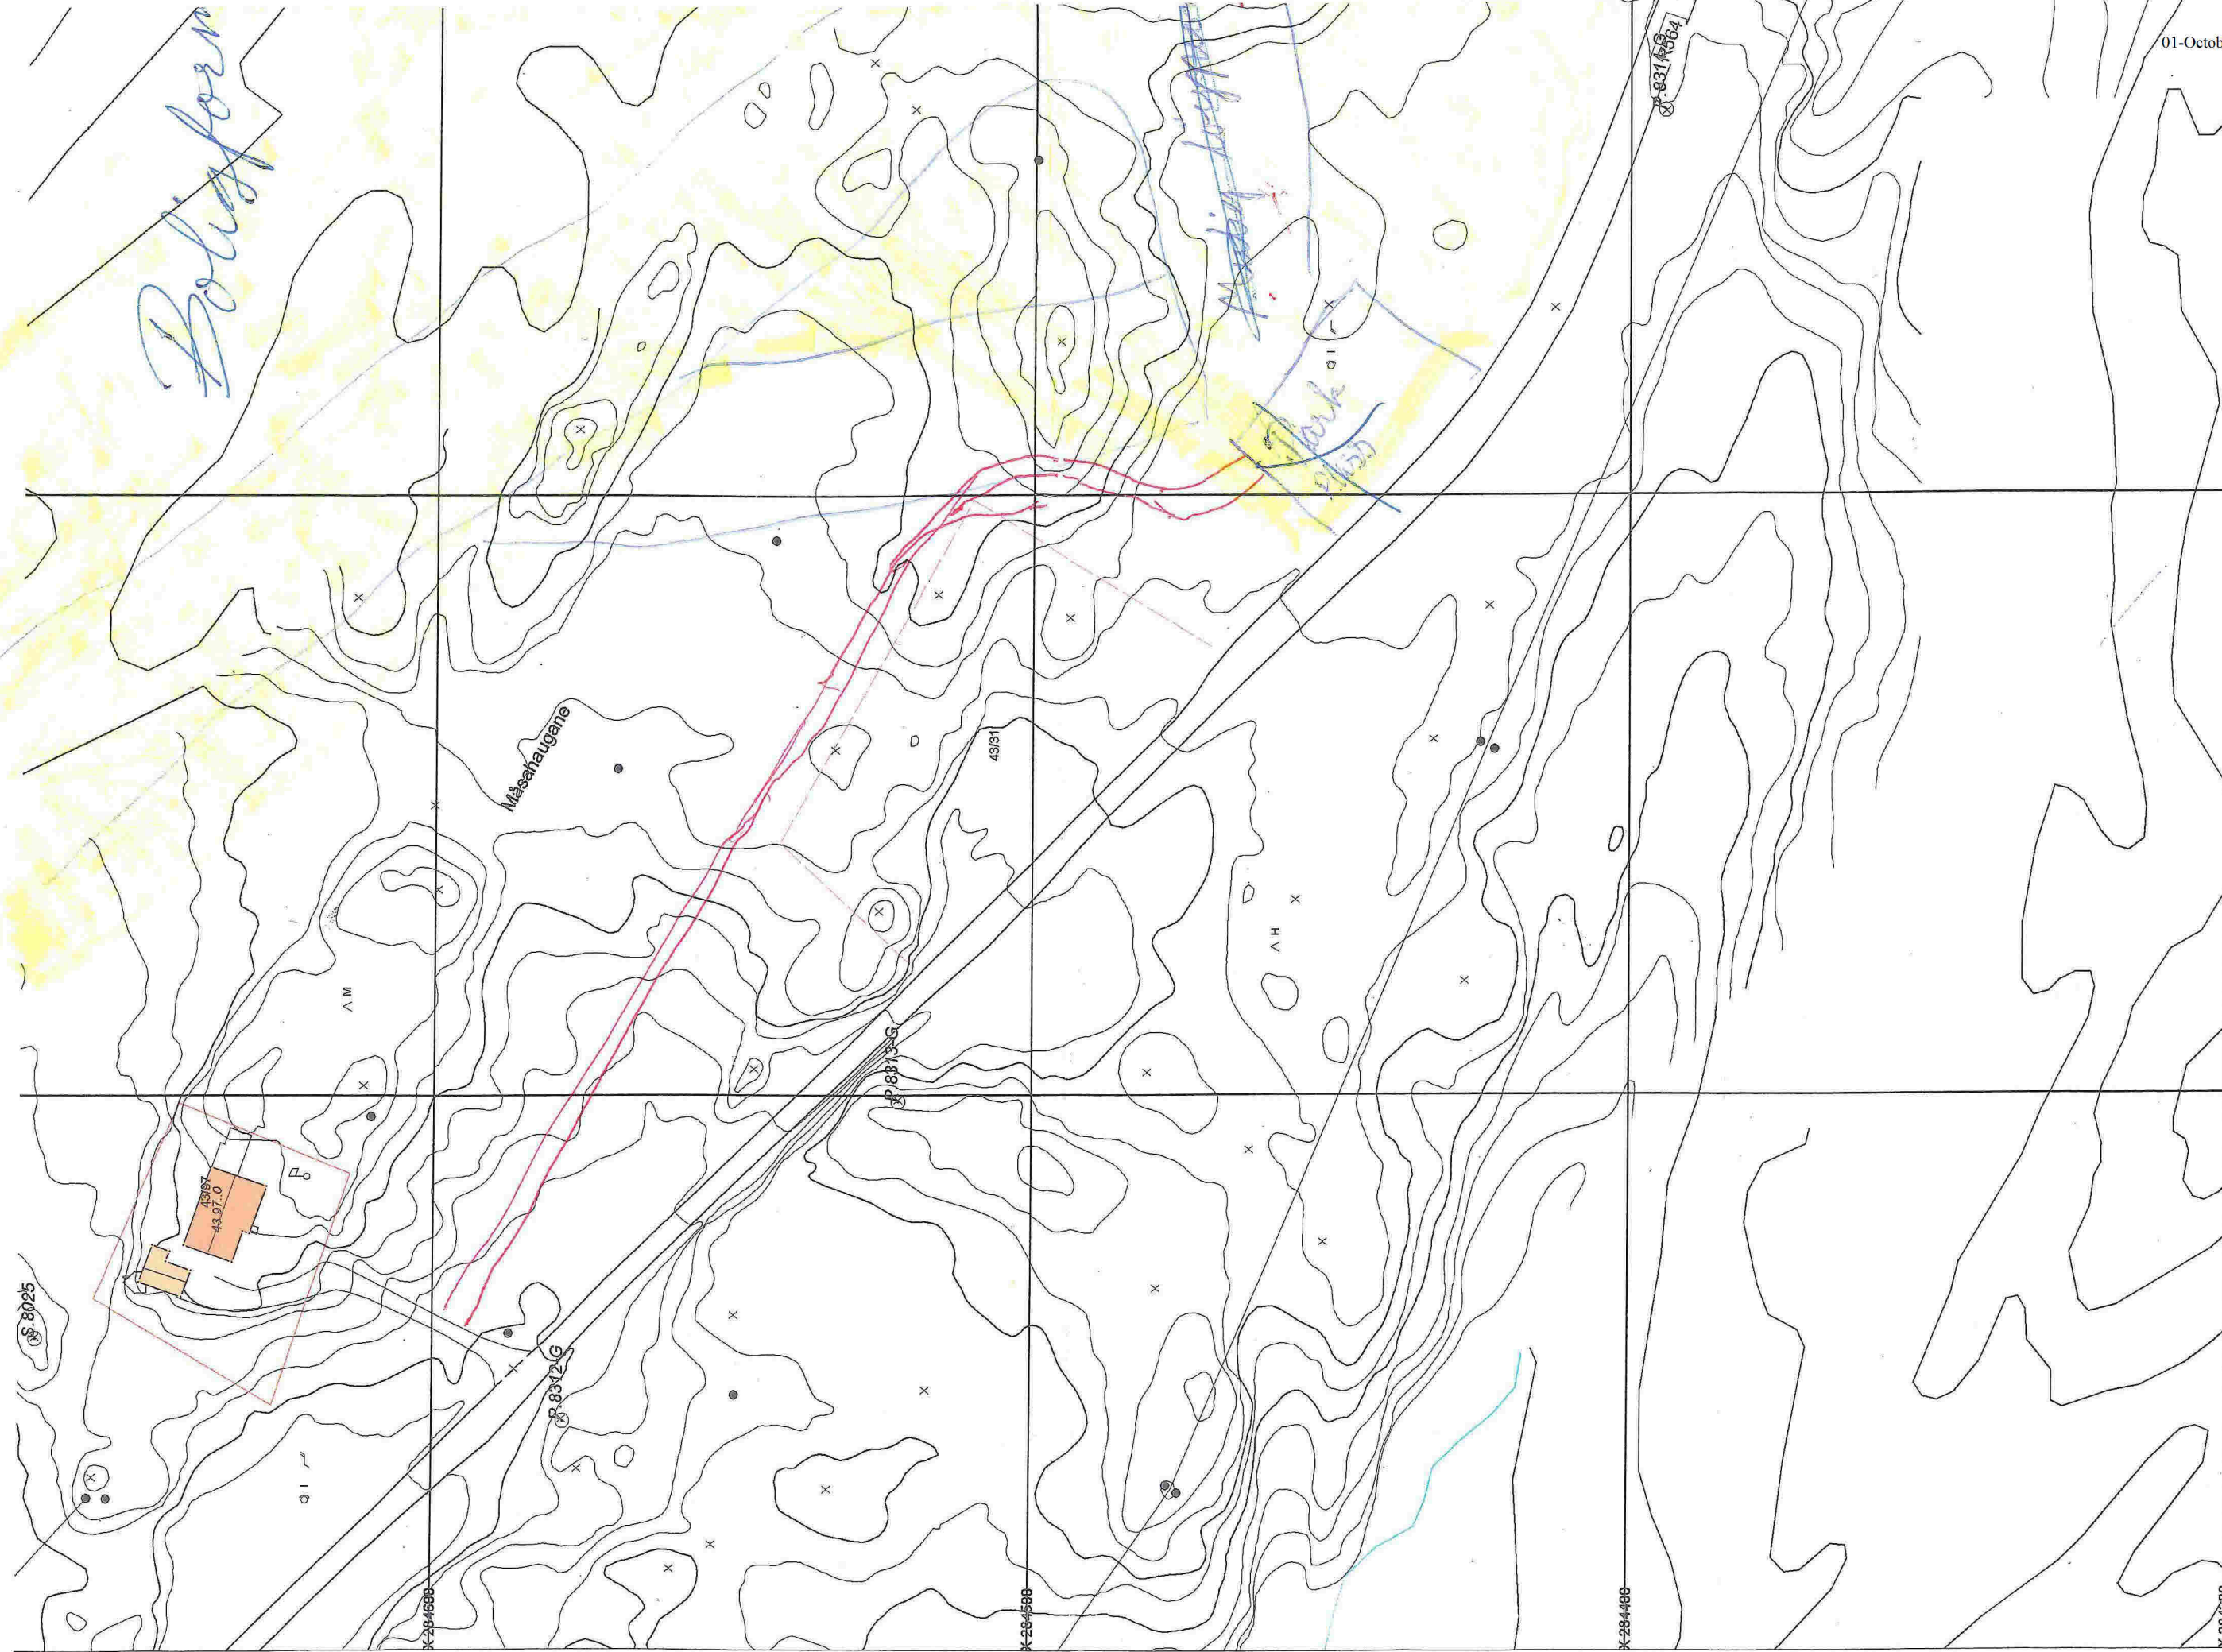

*Polstjern*

*Nils G. Eide*

 43/5 Ryland  
Dato: 02/12/05  
Målestokk 1:1000  
Meland Kommune