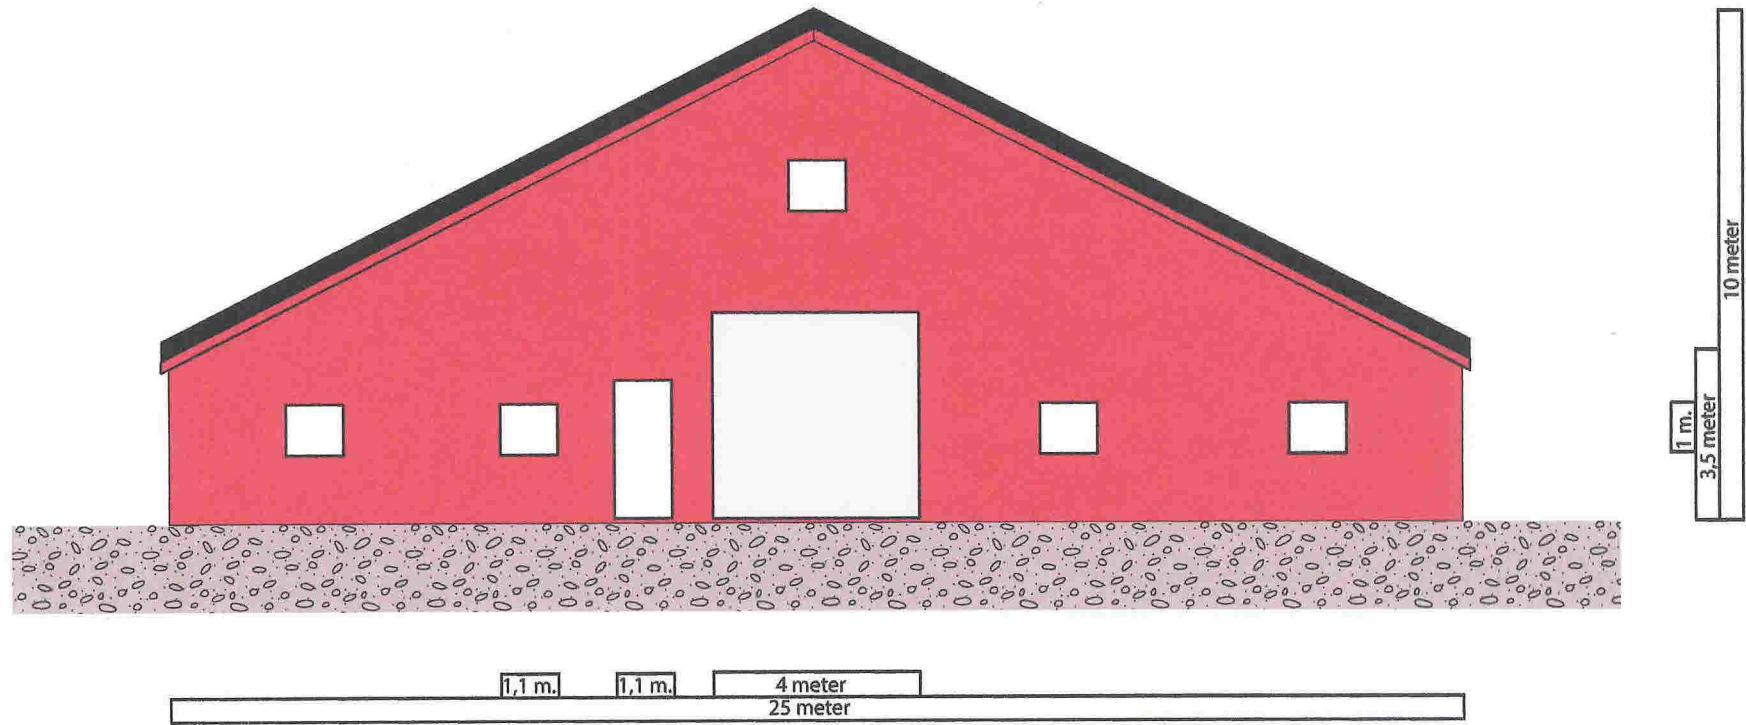

Situasjonskart Driftsbygning Espetveit

Syner plassering av tiltak, tilkøpling til, og omlegging av, eksisterende landbruksveg samt ca. avstand til næraste naboar
Planert tomt ligg på ca kote 49
Skala: 1:1250

Driftsbygning Espetveit | Tor Oscar Maaseide
Fasade kortside mot søraust
skala 1:100 | 10.01.19

Driftsbygning Espetveit | Tor Oscar Maaseide
Fasade kortside mot nordvest
skala 1:100 | 10.01.19

Driftsbygning Espetveit | Tor Oscar Maaseide
Fasade langside, mot nordaust
skala 1:100 | 10.01.19

Driftsbygning Espetveit | Tor Oscar Maaseide
Fasade langsida, mot sørvest
skala 1:100 | 25.01.19

5 meter 1,1 m. 40 meter

5 meter 1,1 m. 4 meter 2,5 meter