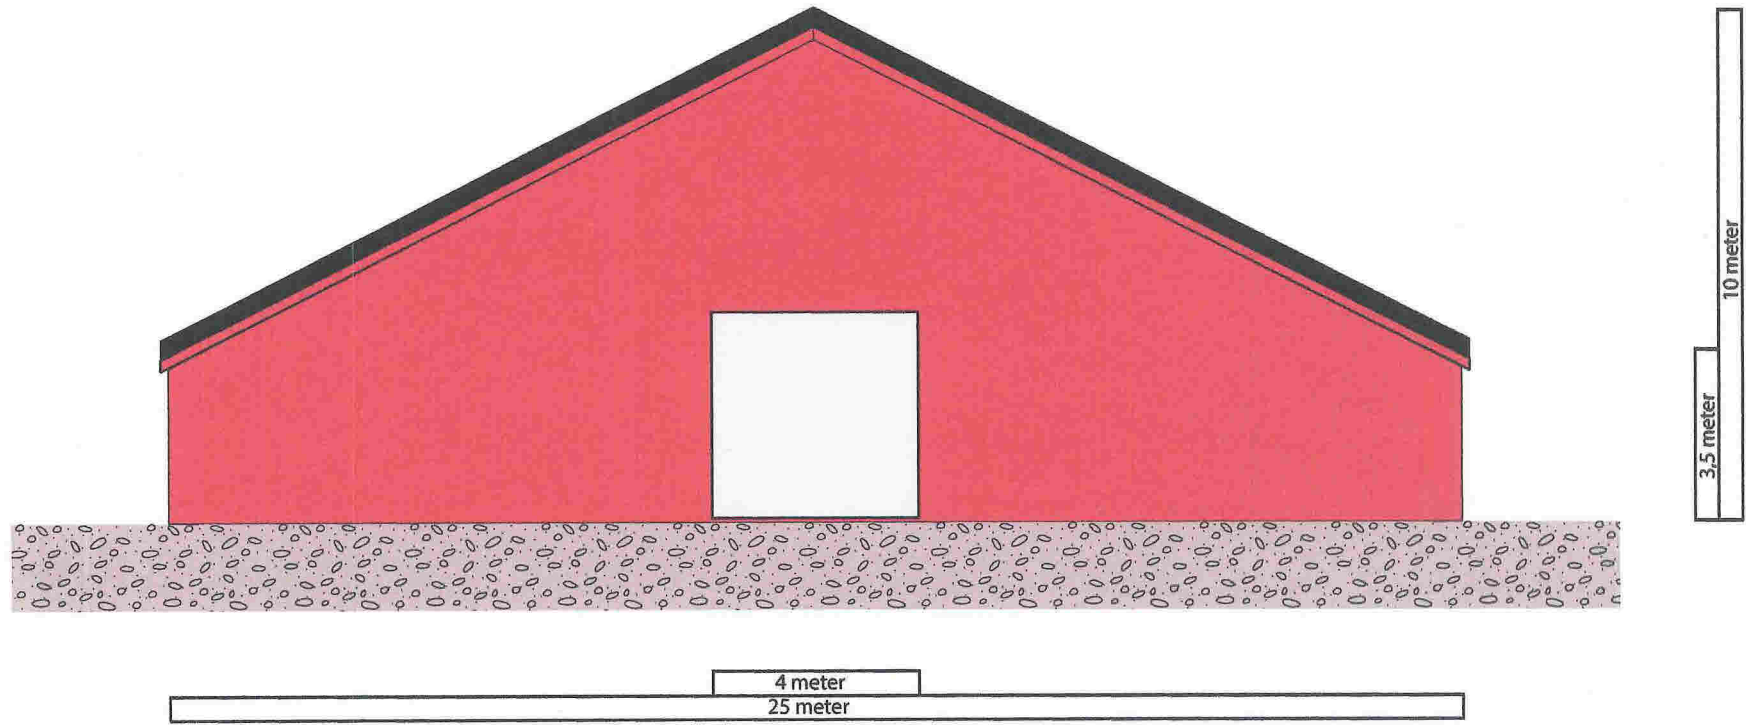

Situasjonskart Driftsbygning Espetveit

Syner plassering av tiltak, tilkøpling til, og omlegging av, eksisterende landbruksveg samt ca. avstand til næraste naboar
Planert tomt ligg på ca kote 49
Skala: 1:1250

Driftsbygning Espetveit | Tor Oscar Maaseide
Fasade kortside mot søraust
skala 1:100 | 10.01.19

Driftsbygning Espetveit | Tor Oscar Maaseide
Fasade kortside mot nordvest
skala 1:100 | 10.01.19

Driftsbygning Espetveit | Tor Oscar Maaseide
Fasade langside, mot nordaust
skala 1:100 | 10.01.19

Driftsbygning Espetveit | Tor Oscar Maaseide
Fasade langsida, mot sørvest
skala 1:100 | 25.01.19

5 meter 1,1 m. 40 meter

5 meter 1,1 m. 4 meter 2,5 meter