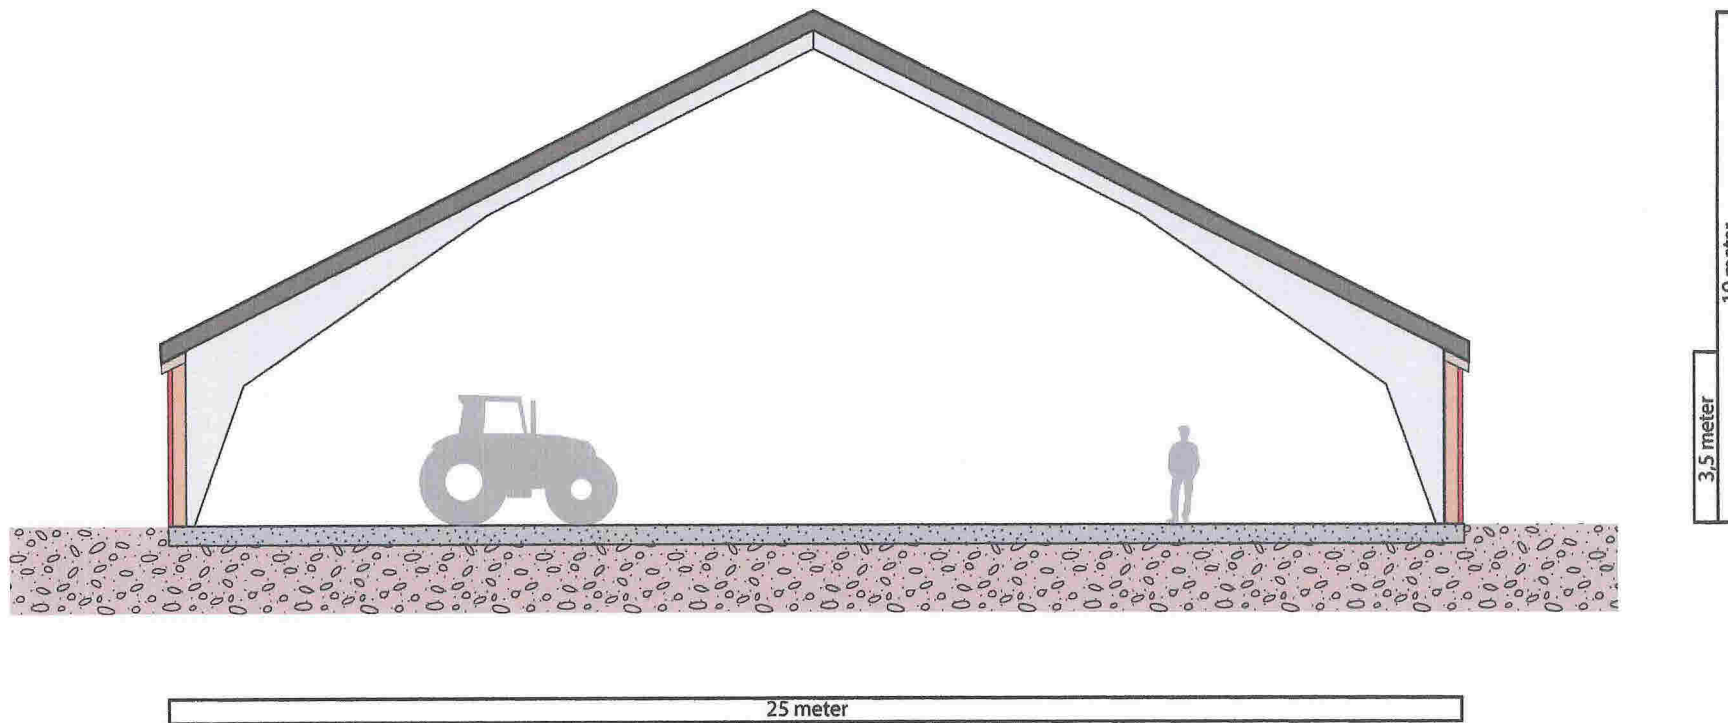

Driftsbygning Espetveit | Tor Oscar Maaseide
Fasade kortside mot søraust
skala 1:100 | 10.01.19

Driftsbygning Espetveit | Tor Oscar Maaseide
Fasade kortside mot nordvest
skala 1:100 | 10.01.19

Driftsbygning Espetveit | Tor Oscar Maaseide
Fasade langside, mot nordaust
skala 1:100 | 10.01.19

Driftsbygning Espetveit | Tor Oscar Maaseide
Fasade langsida, mot sørvest
skala 1:100 | 25.01.19

5 meter 1,1 m. 40 meter

5 meter 1,1 m. 4 meter 2,5 meter