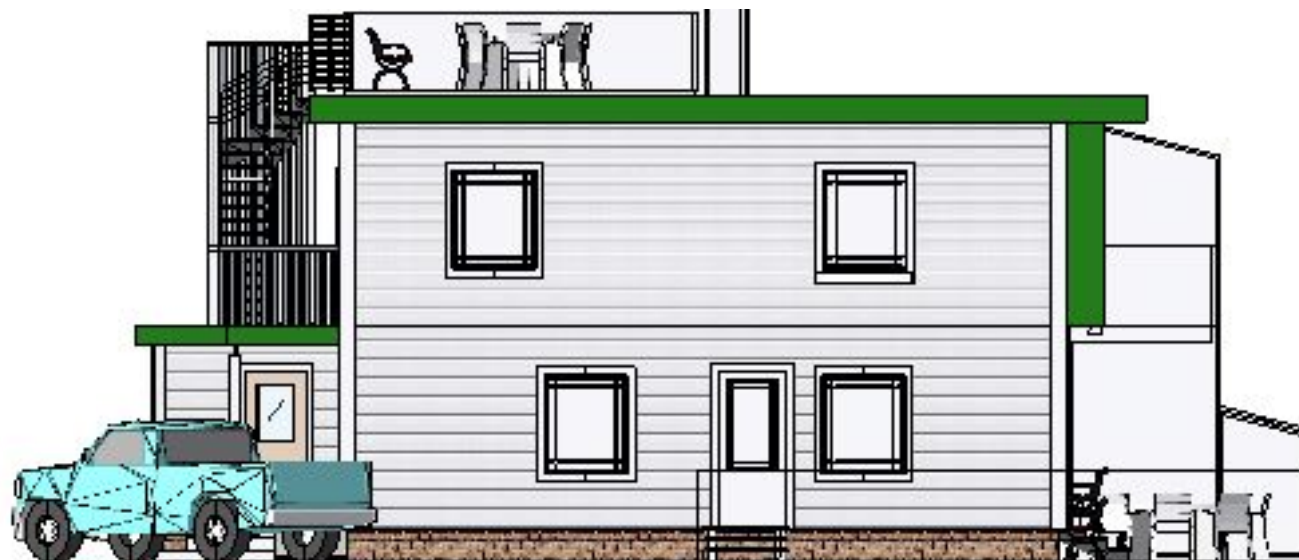

1

2

3

4

Tomannsbolig for Mjuebakkane AS
 På Tomt.nr1 ,2 ,3 og 4
 Gnr.9.Bnr.28
 i Meland kommune
 Tegn.Byggm.Steinar Thunold
 M.1:100

Nord-Vest

A

A

B

B

C

C

1

2

3

4