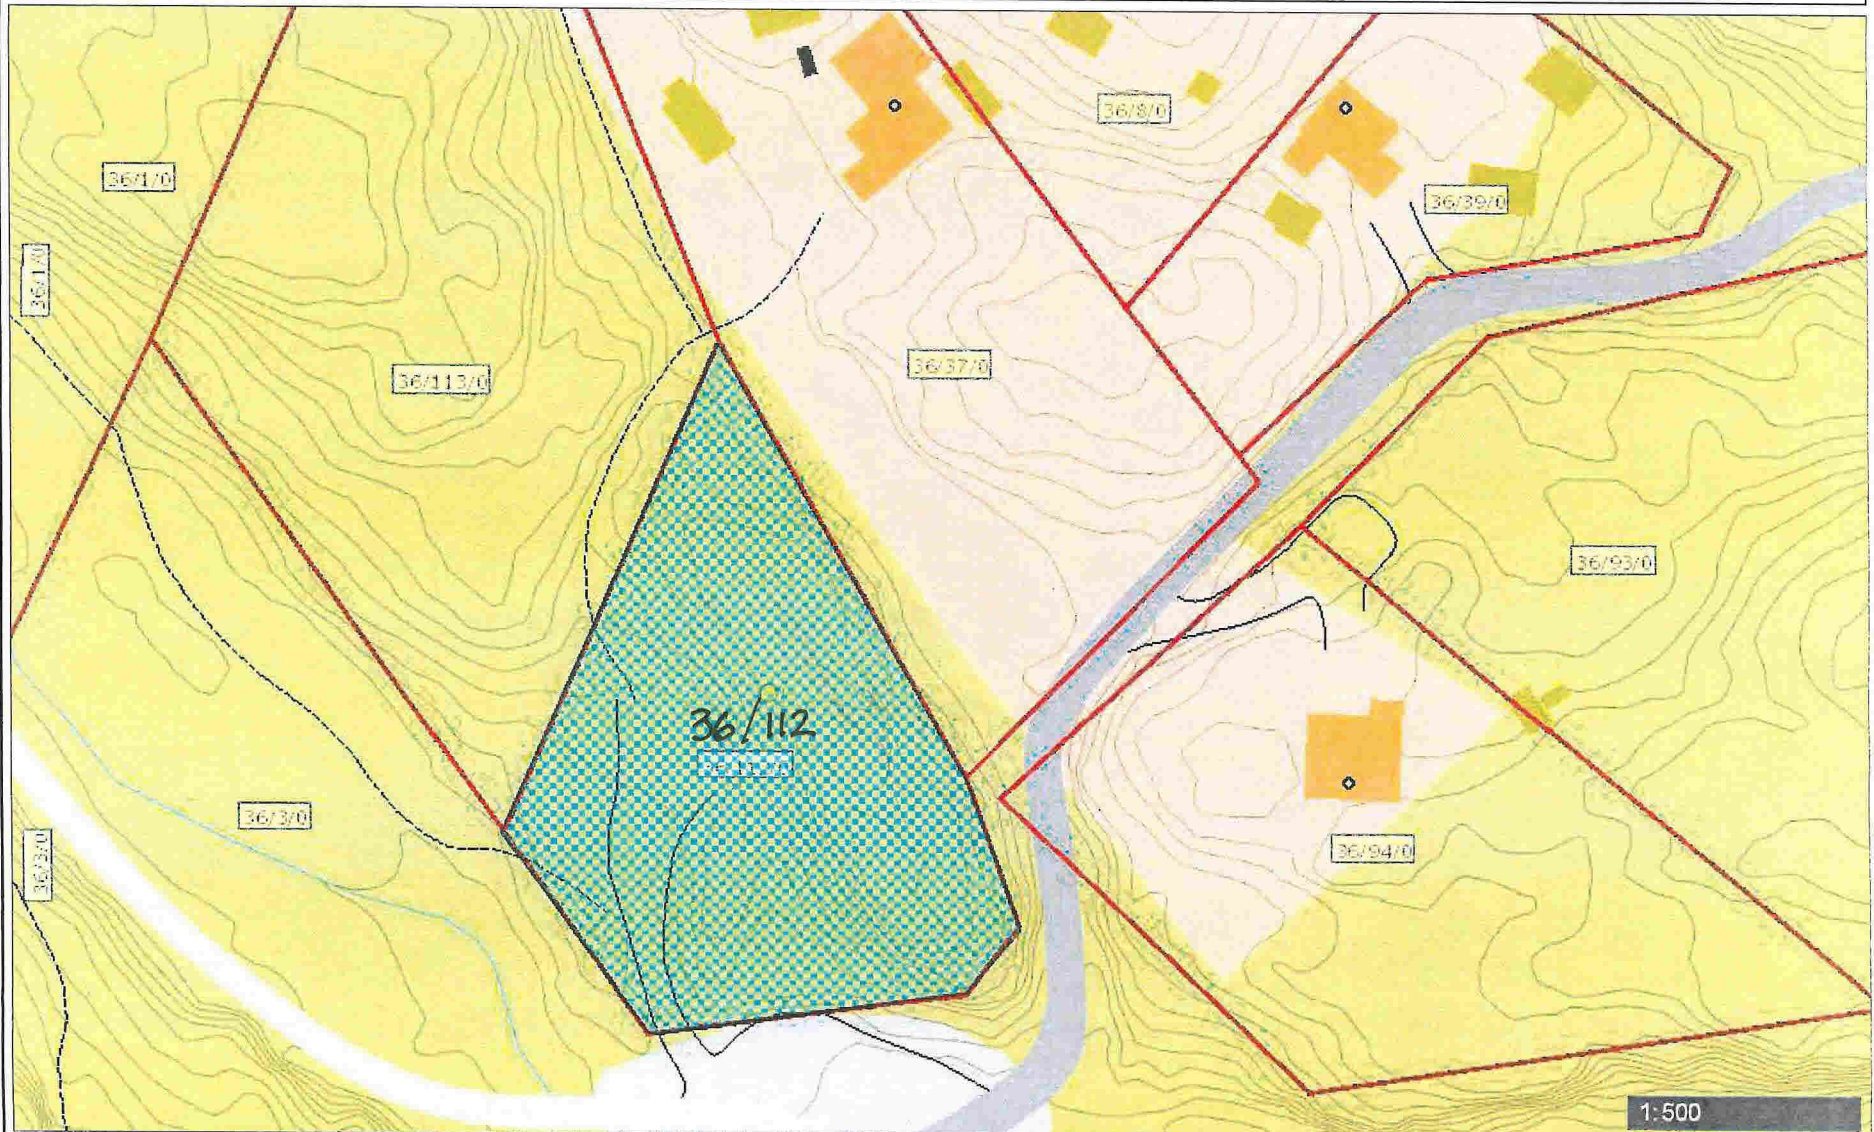

RIFLEVIKSVEGEN,  
GUR 36, bnr 112 og 113  
PÅL ERANTZ

**Tittel:**

**Gnr. 36 bnr 112**

1:500

0,0 0 Avstand / 0,0 Kilometers

Kartet skal ikkje brukast til navigasjon. Publisering av kartet er ikkje tillate utan løyve frå eigar av data (Norge Digitalt).

**Notat**

Tittel:

Gnr. 36 bnr 113

0,0 0 Avstand / 0,0 Kilometers

Kartet skal ikkje brukast til navigasjon. Publisering av kartet er ikkje tillate utan løyve frå eigar av data (Norge Digitalt).

Notat