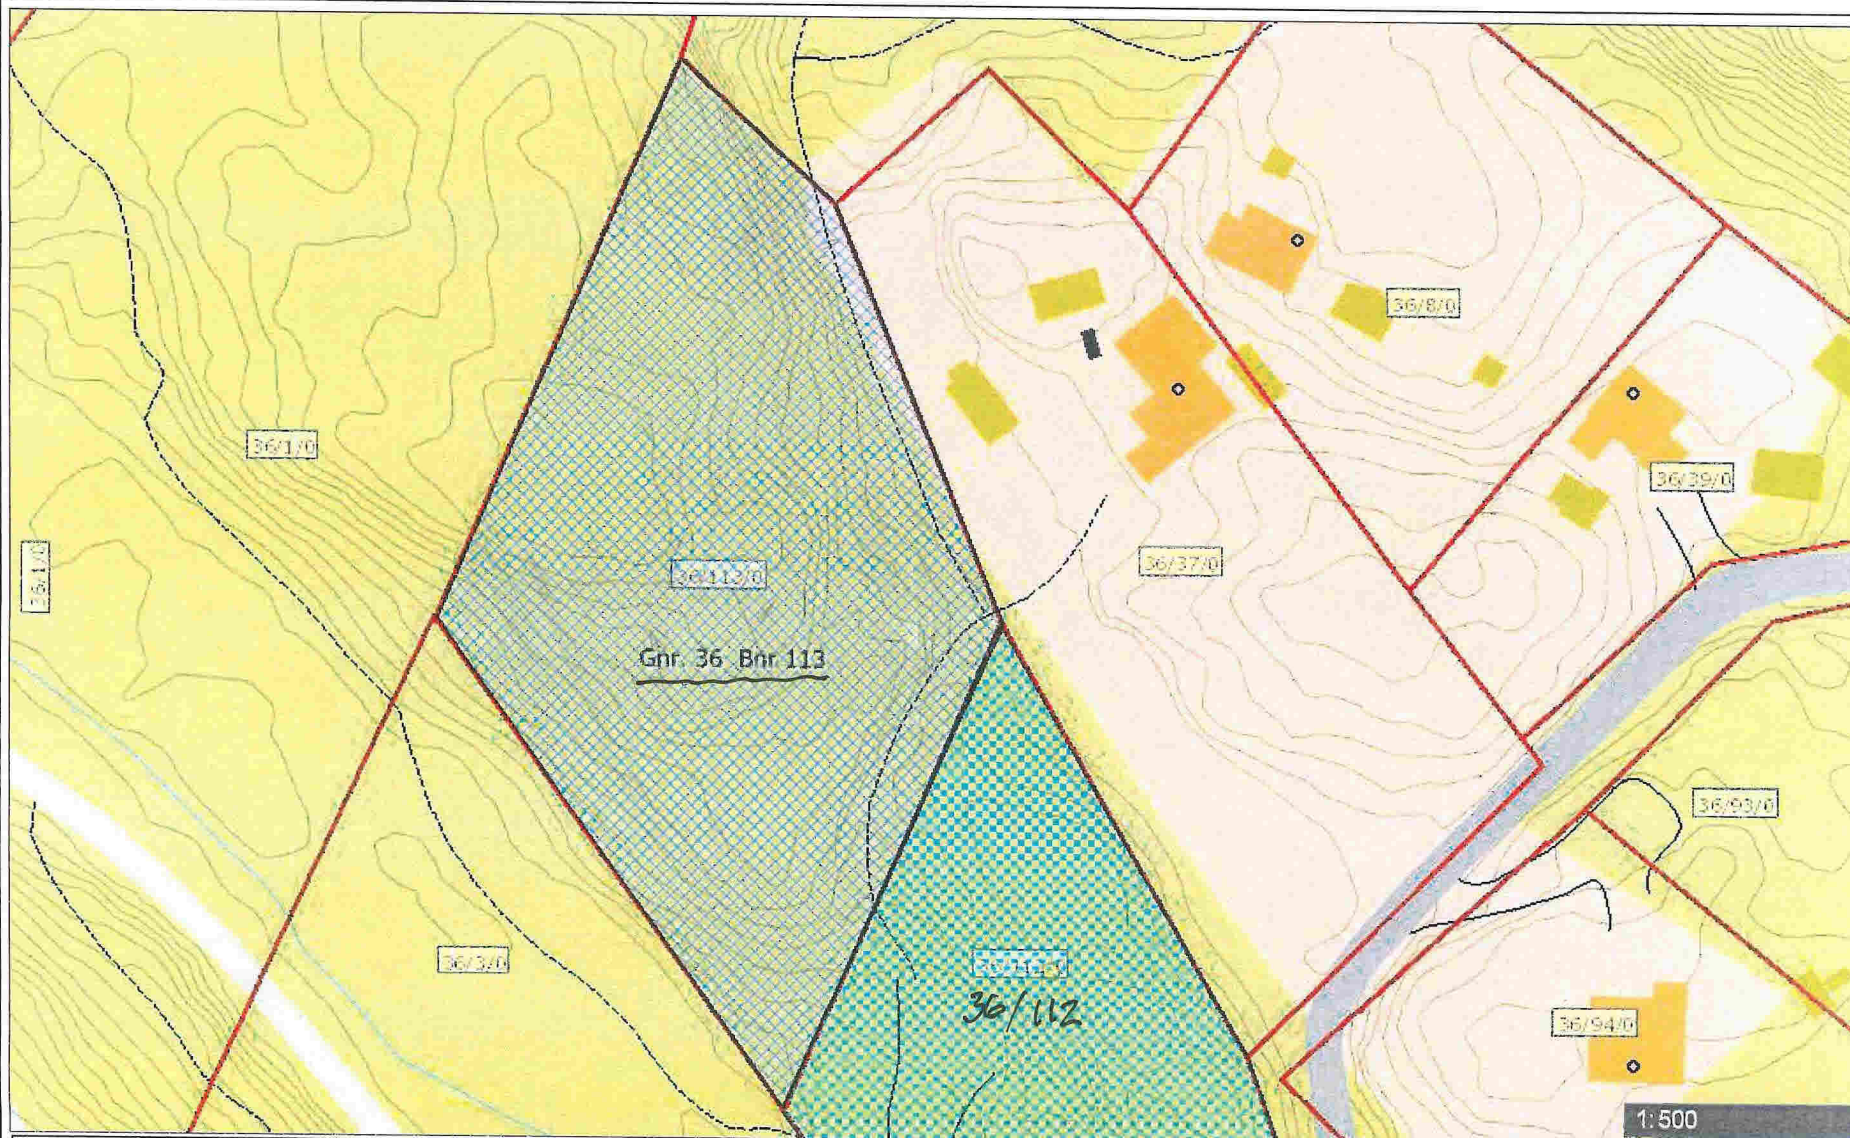

RIFLEVIKSVEGEN,  
GUR 36, bnr 112 og 113  
PÅL ERANTZ

**Tittel:**

**Gnr. 36 bnr 112**

1:500

0,0 0 Avstand / 0,0 Kilometers

Kartet skal ikkje brukast til navigasjon. Publisering av kartet er ikkje tillate utan løyve frå eigar av data (Norge Digitalt).

**Notat**

Tittel:

Gnr. 36 bnr 113

0,0 0 Avstand / 0,0 Kilometers

Kartet skal ikkje brukast til navigasjon. Publisering av kartet er ikkje tillate utan løyve frå eigar av data (Norge Digitalt).

Notat