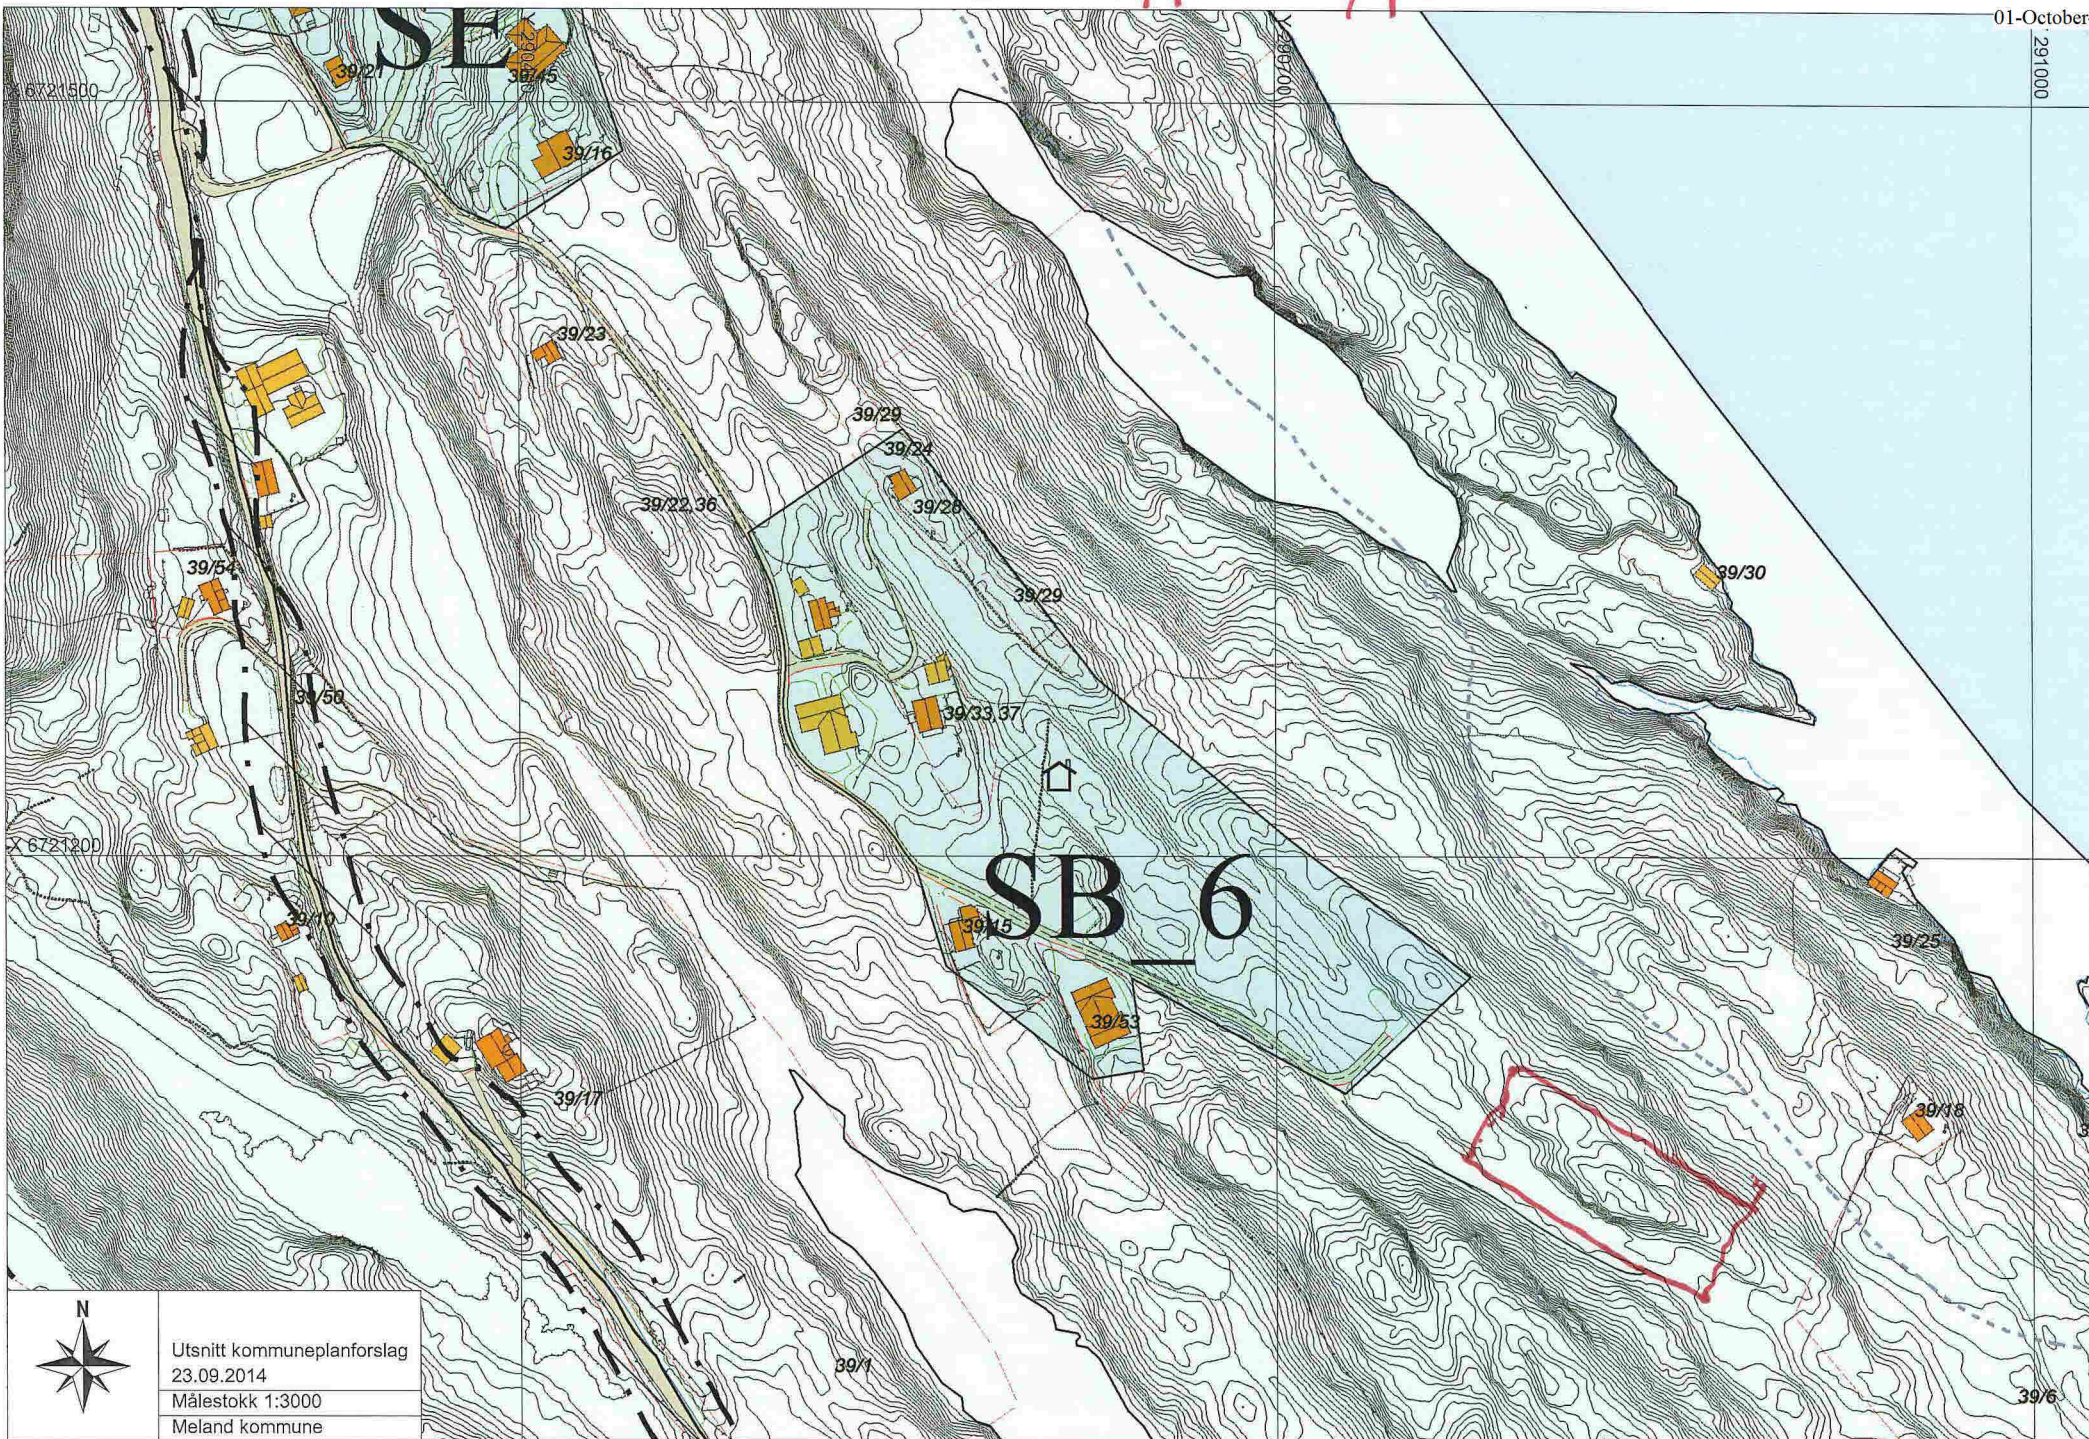

Bobil oppstillingsplan

01-October-2014

Utsnitt kommuneplanforslag
23.09.2014
Målestokk 1:3000
Meland kommune

Utsnitt kommuneplanforslag
23.09.2014
Målestokk 1:2000
Meland kommune

Flyktbygge Vaulen

007062 Y

002062 Y

X 6721800

X 6722000

X 6722200

39/44
39/20/44

39/17

39/3

39/3

39/1-3

39/34
39/3

39/5

39/35

39/34

40

39/14
39/55

39/14