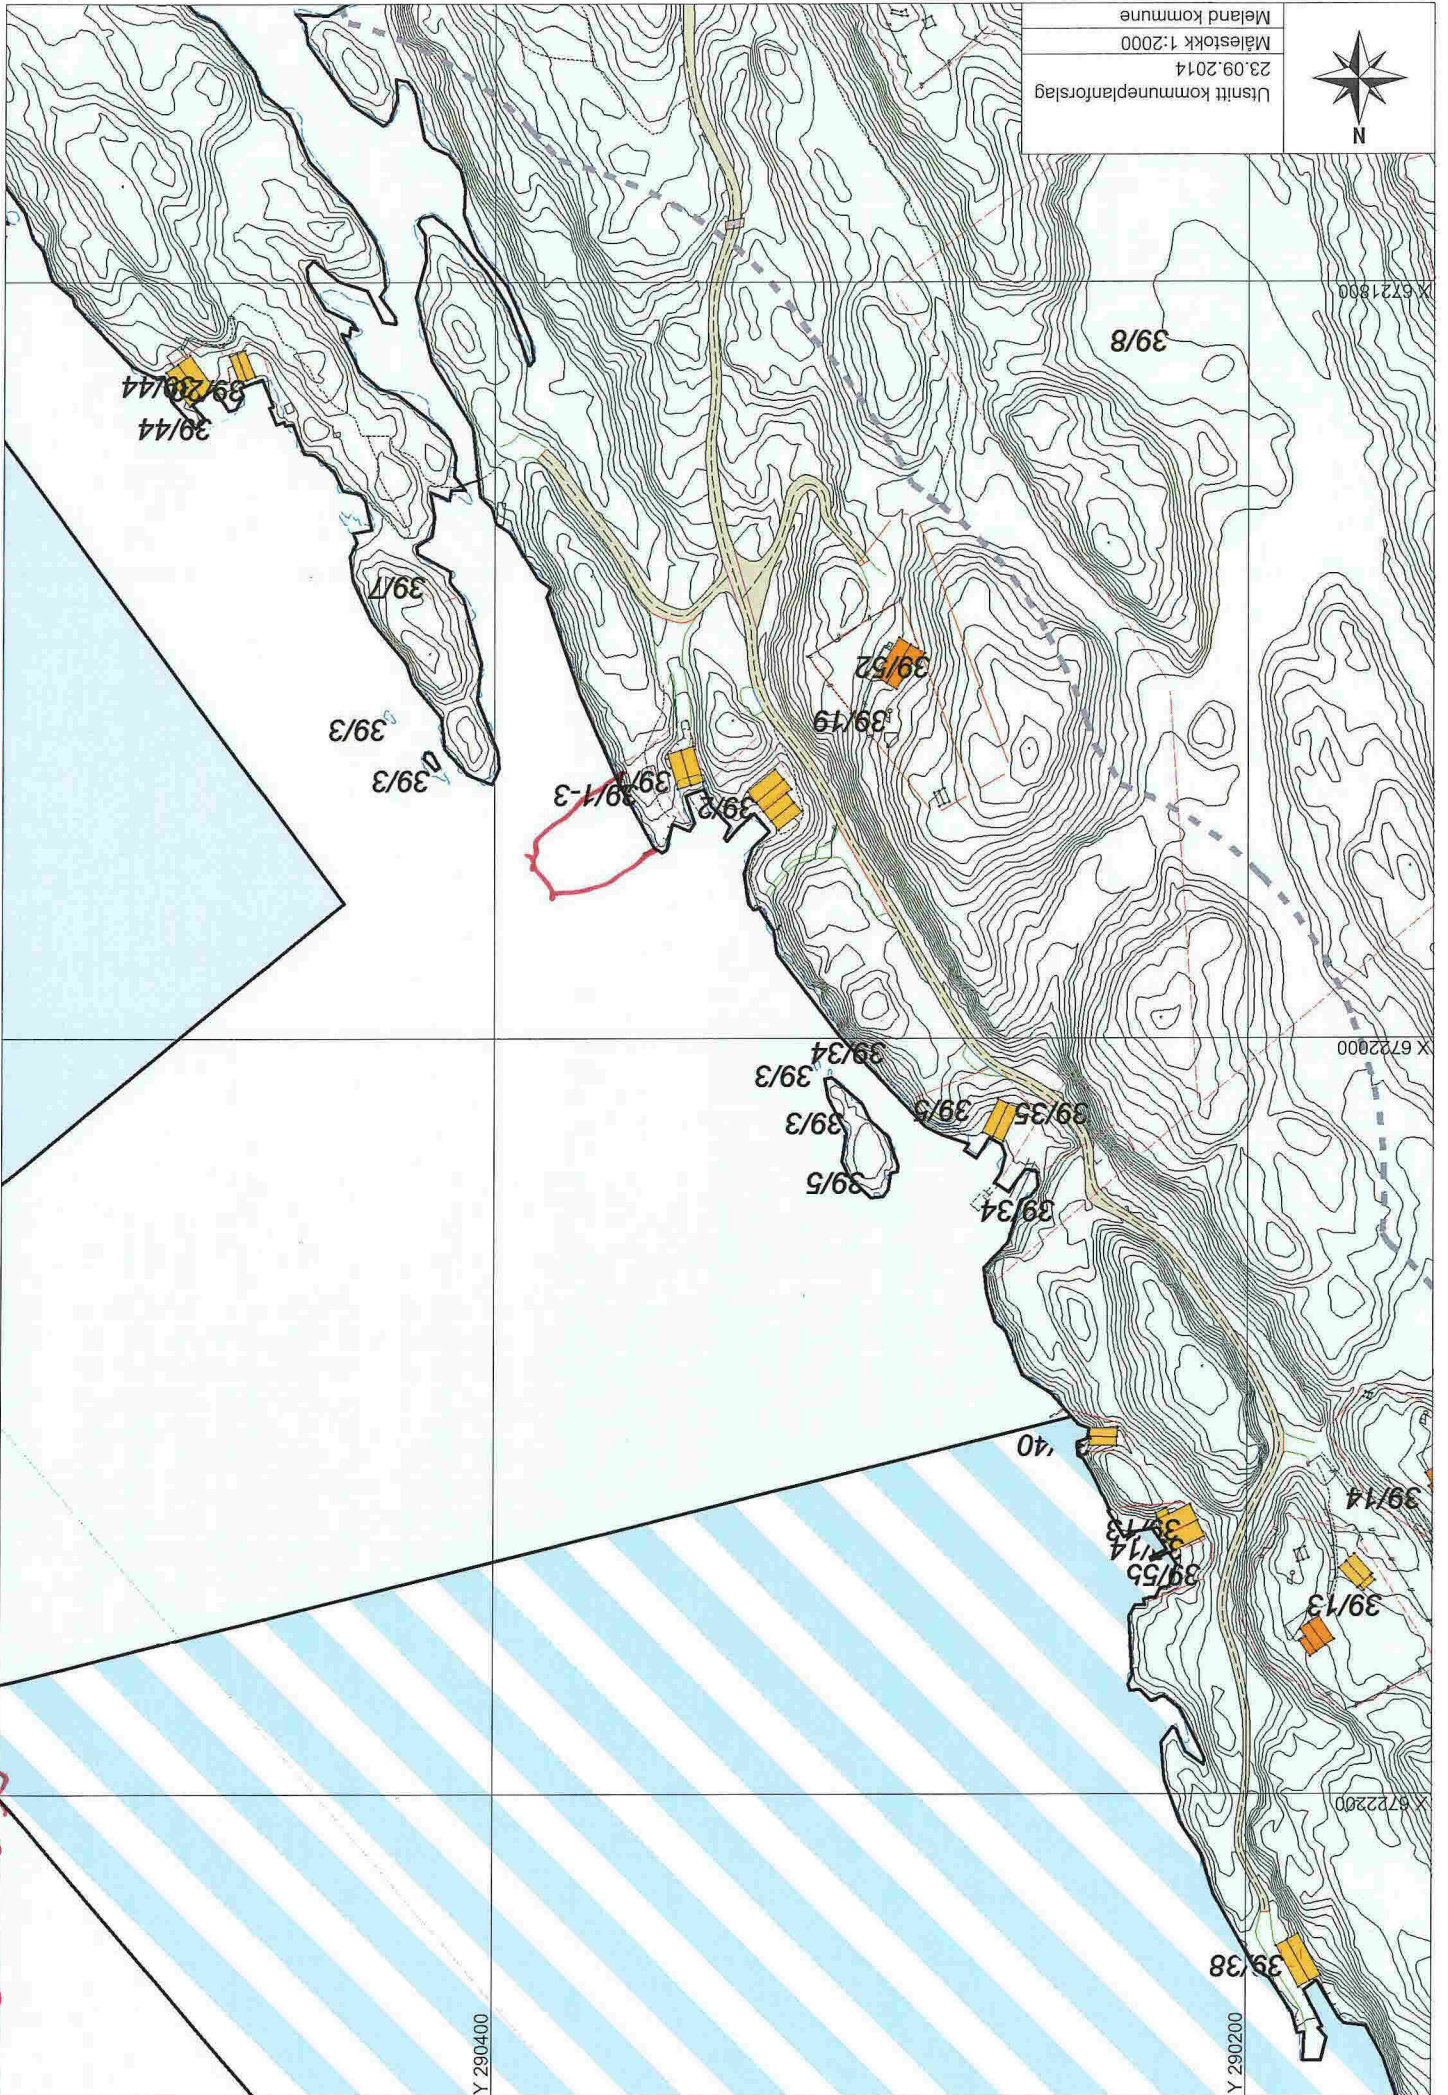

Bobil oppstillingsplan

01-October-2014

Utsnitt kommuneplanforslag
23.09.2014
Målestokk 1:3000
Meland kommune

Utsnitt kommuneplanforslag
23.09.2014
Målestokk 1:2000
Meland kommune

Flyktbygge Vaulen

007062 Y

002062 Y

X 6721800

X 6722000

X 6722200

39/44
39/20/44

39/17

39/3

39/3

39/1-3

39/34
39/3

39/5

39/35

39/34

40

39/14
39/55

39/14