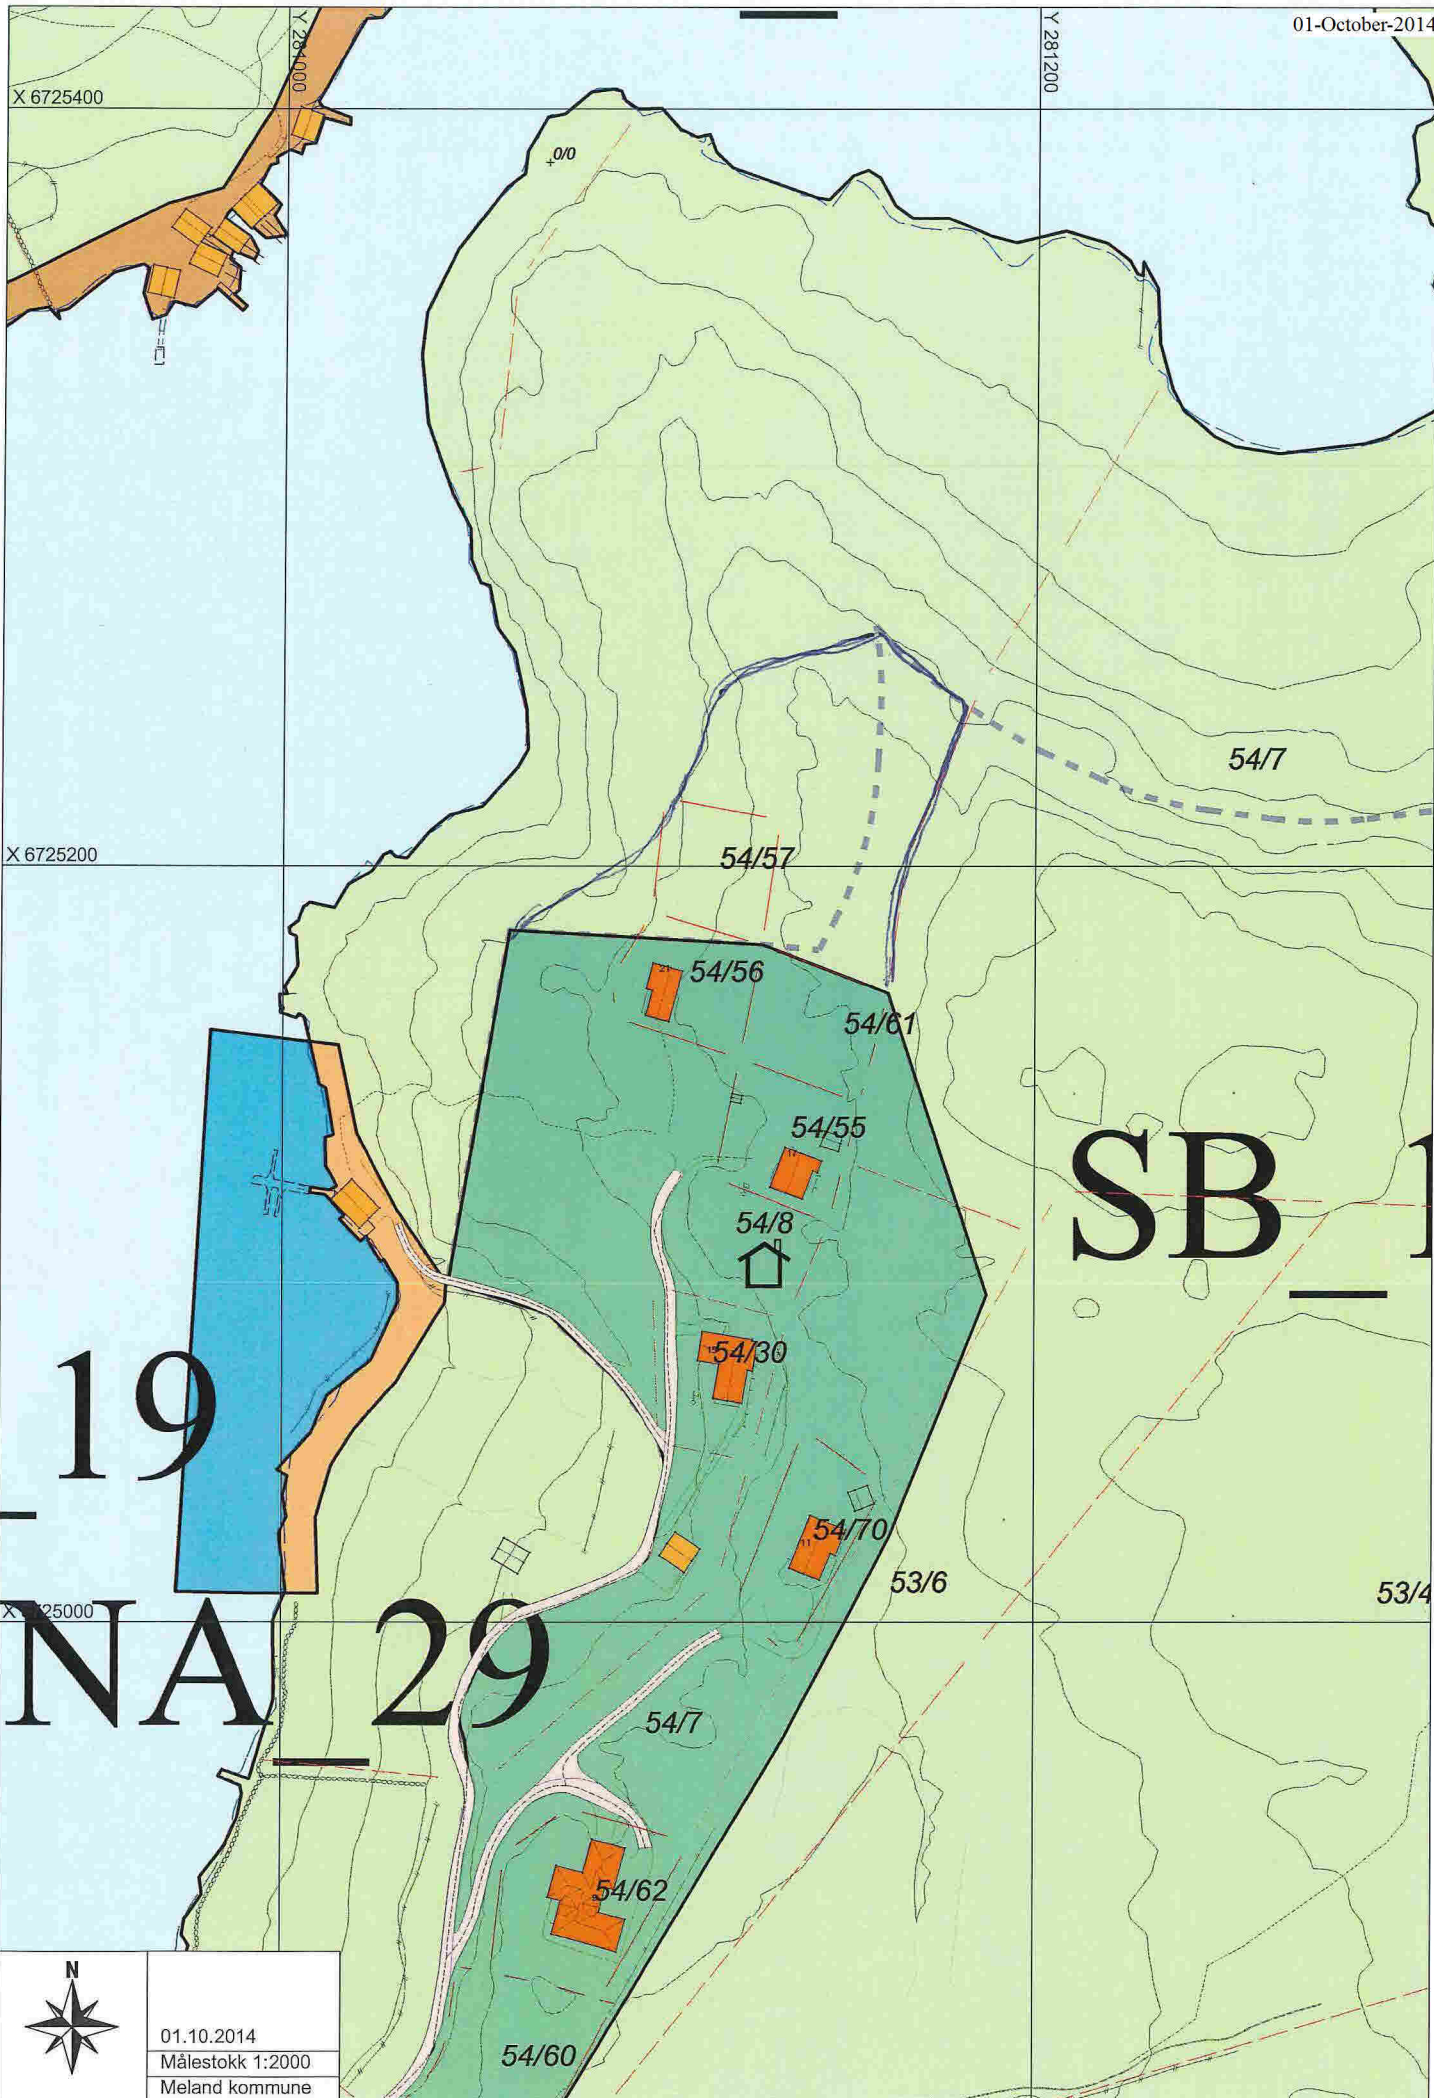

X 6725400

Y 2814000

Y 2812000

X 6725200

X 6725000

SB

19
NA 29

N

01.10.2014
Målestokk 1:2000
Meland kommune

Br. Nr. 54 Br. nr. 8 darts huset