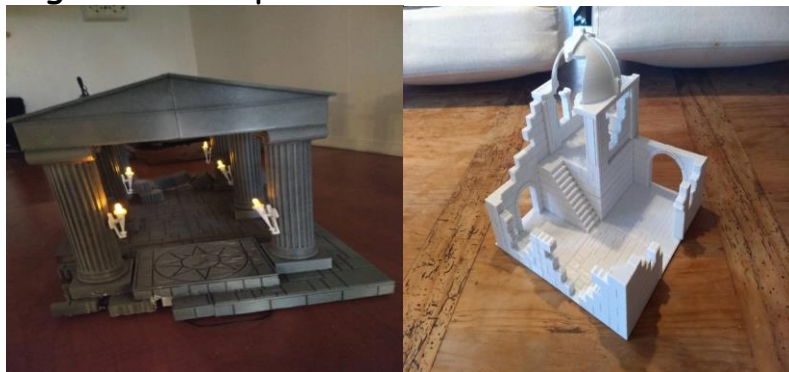

SØKNAD OM MIDLER TIL ANSKAFFELSE AV 3D PRINTER

Leirdalen Barnehage søker om realfags midler til å kjøpe en 3D printer som kan brukes som en del av realfagsprosjektet.

Vi tenker det er noe alle barnehager og nærmiljø skoler kan bli inspirert av. Ingen har så langt hatt dette som tema på nettverksgruppe samlingene.

Vi har en ansatt i barnehage som kan bruke en slik printer og som har laget utrolig mye flott og kreativt.

Rosslund Skule og Leirdalen barnehagen kan lære og inspirere hverandre til å oppdage og utvikle et prosjekt sammen ved å ta i bruk en slik printer.

Vi søker derfor om kr 6000,- til maskin og rull.

Vennlig hilsen
Beate Jacobsen
Leirdalen Barnehage

Laget med 3d printer Atle Søreide