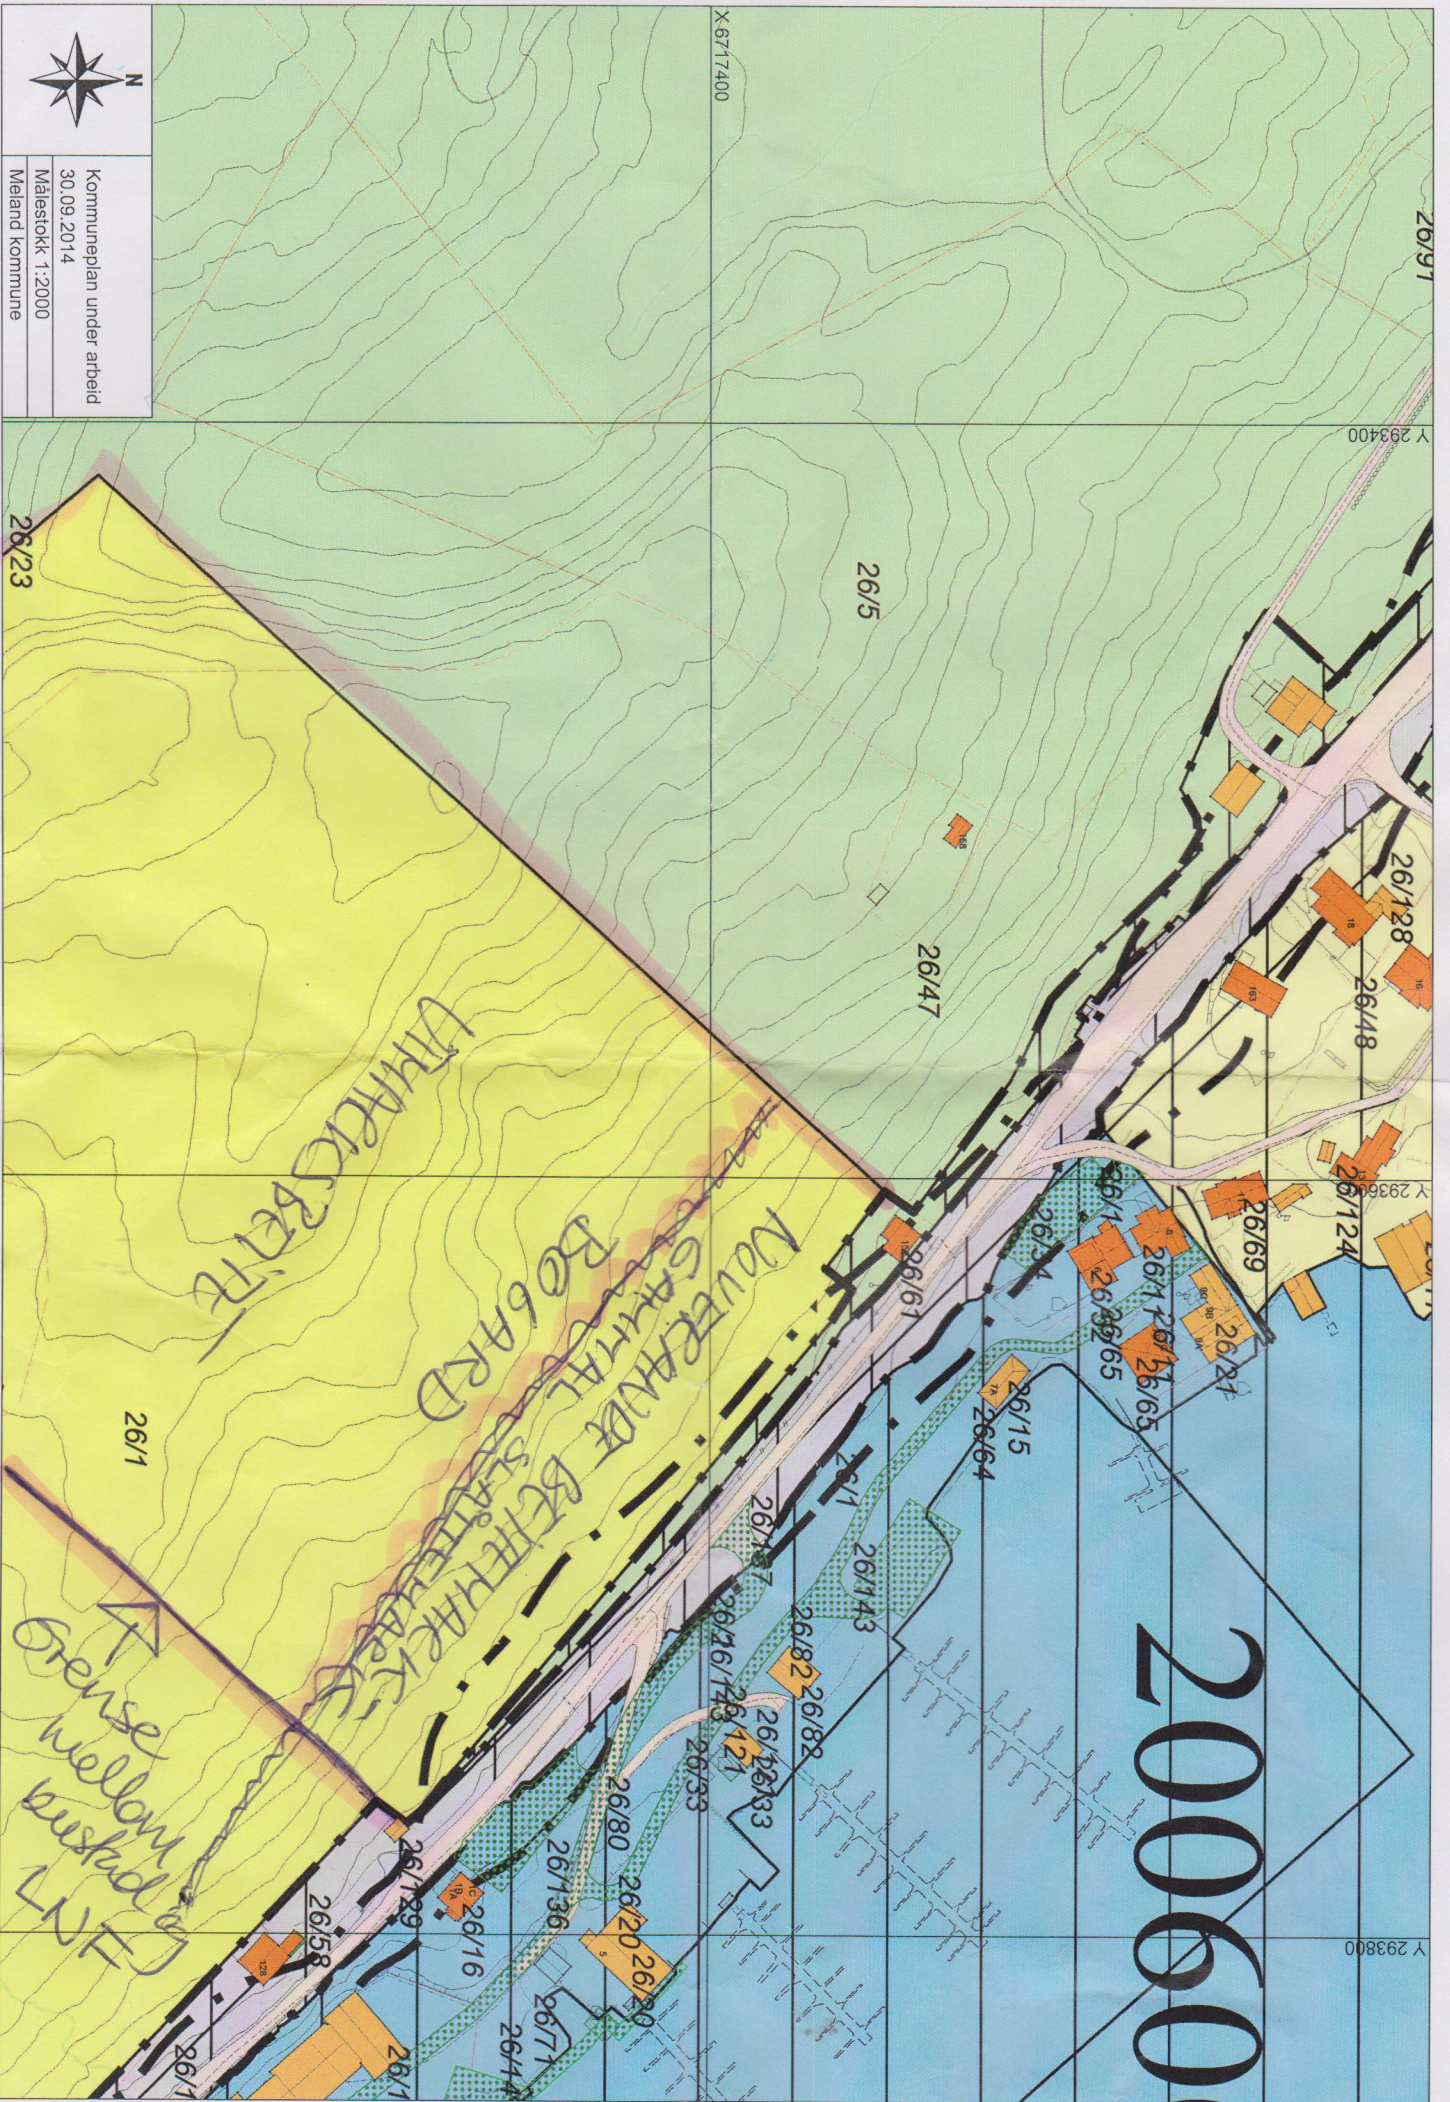

	Kommuneplan under arbeid
	30.09.2014
	Målestokk 1:2000
Meland kommune	

20060

Vinningsbetitt
 Noverhald
 Sammal
 Bo gard

Grense mellom buskad og LNF

	Kommuneplan under arbeid
	30.09.2014
	Målestokk 1:2000
Meland kommune	

20060

Vinningsbetitt
 Noverhald
 Sammal
 Bo gard

Grense mellom buskad og LNF