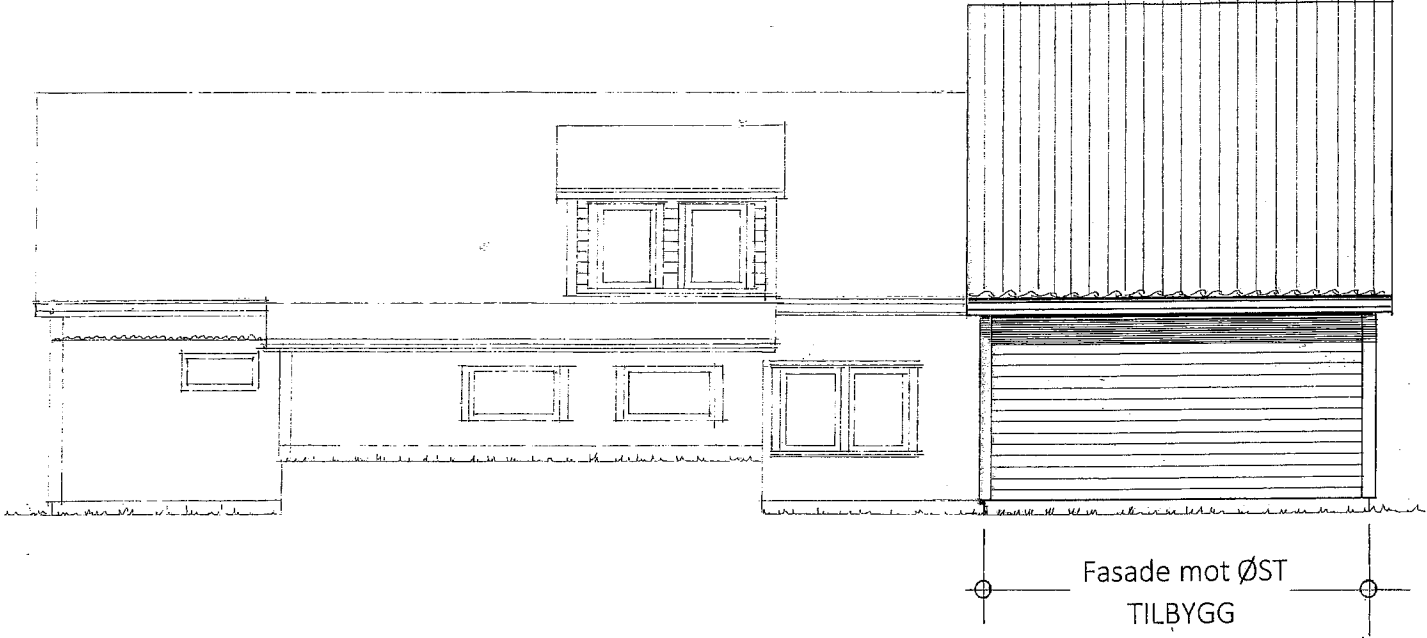

E-3

Fasade mot VEST  
TILBYGG

Fasade mot ØST  
TILBYGG

Fasade mot NORD  
TILBYGG

Prosj. TILBYGG  
Gnr.1 bnr. 379 ,  
Solberget 43 , 5918 Frekhaug

FASADER i Mål = 1 : 100

Seim, 31. 01. 2019 ,  
Arkitekt Knut Willie Jacobsen