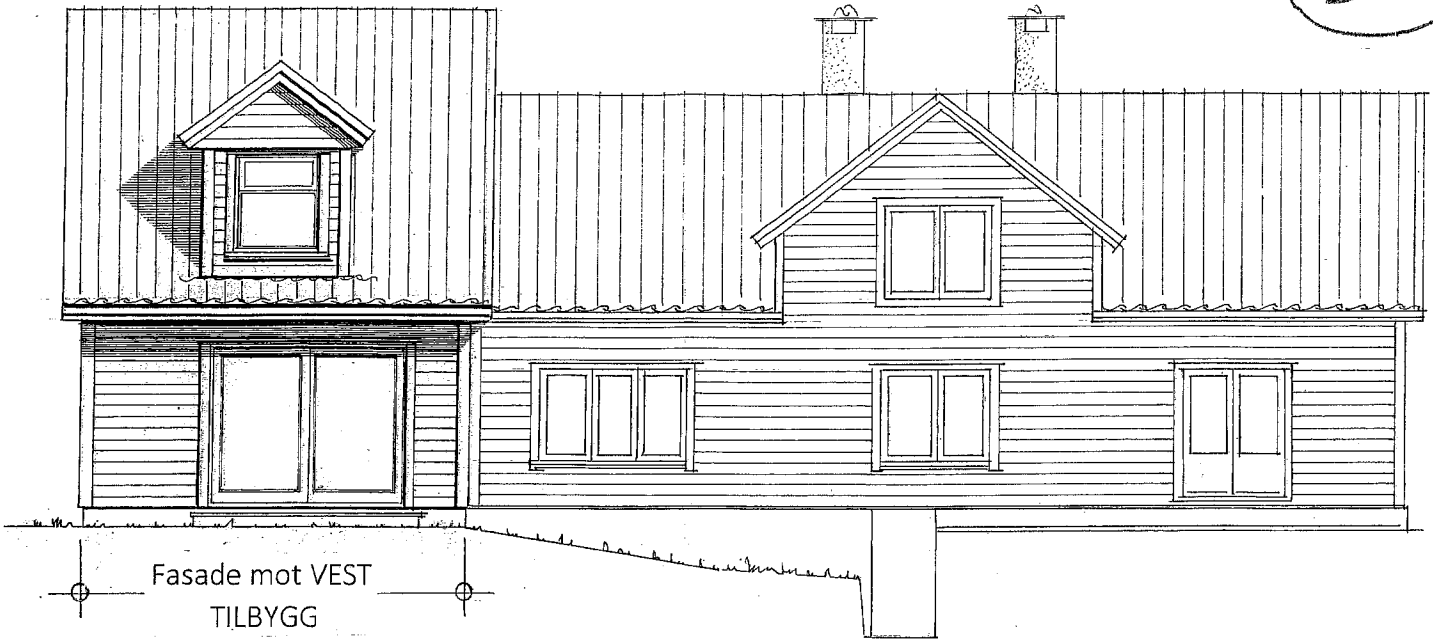

E-3

Fasade mot VEST  
TILBYGG

Fasade mot ØST  
TILBYGG

Fasade mot NORD  
TILBYGG

Prosj. TILBYGG  
Gnr.1 bnr. 379 ,  
Solberget 43 , 5918 Frekhaug

FASADER i Mål = 1 : 100

Seim, 31. 01. 2019 ,  
Arkitekt Knut Willie Jacobsen