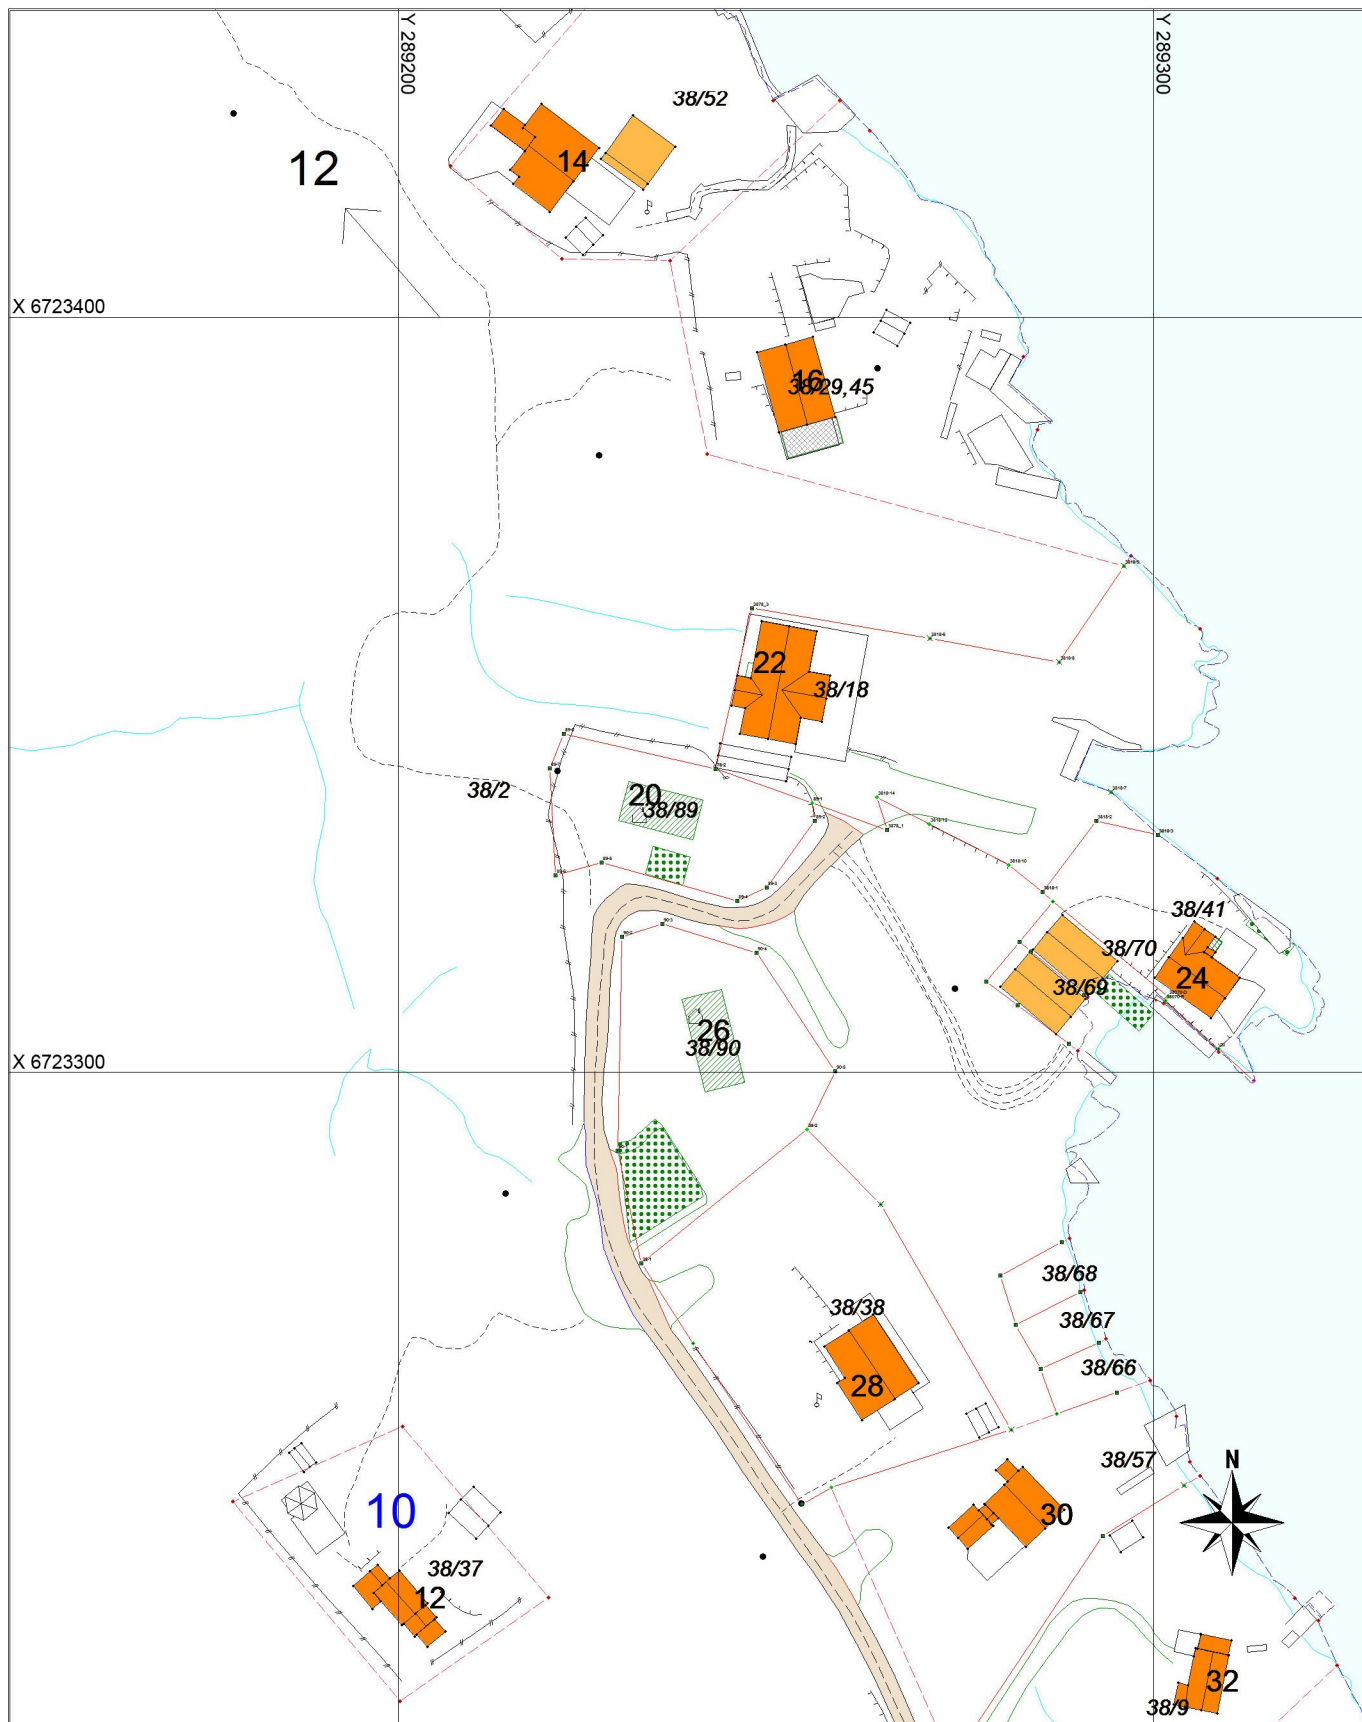

Adressekart for Refskar 10

Dato 18.03.2019

Målestokk 1:1000

Tegnforklaring

*** Adressevegavgrensning

▨ Godkj. Nybygg

■ Bolighus

■ Andre bygg