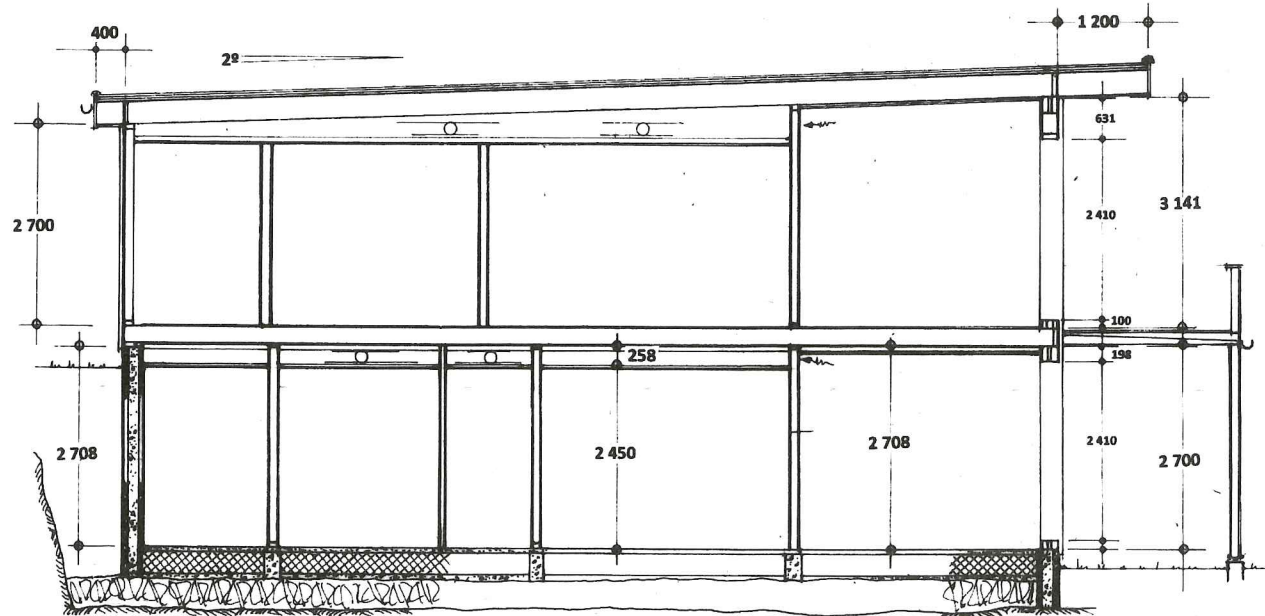

Fasade mot ØST

Fasade mot SYD

Fasade mot NORD

Fasade mot VEST

MELAND KOMMUNE
Godtceke 6-10-14
Saksnr. 14/555
Sakshandsamar e.f. TSE

Gnr. 23 , Bnr. 522 i Meland kommune
Fasader , Mål = 1 : 100
Seim, 09.09.2014