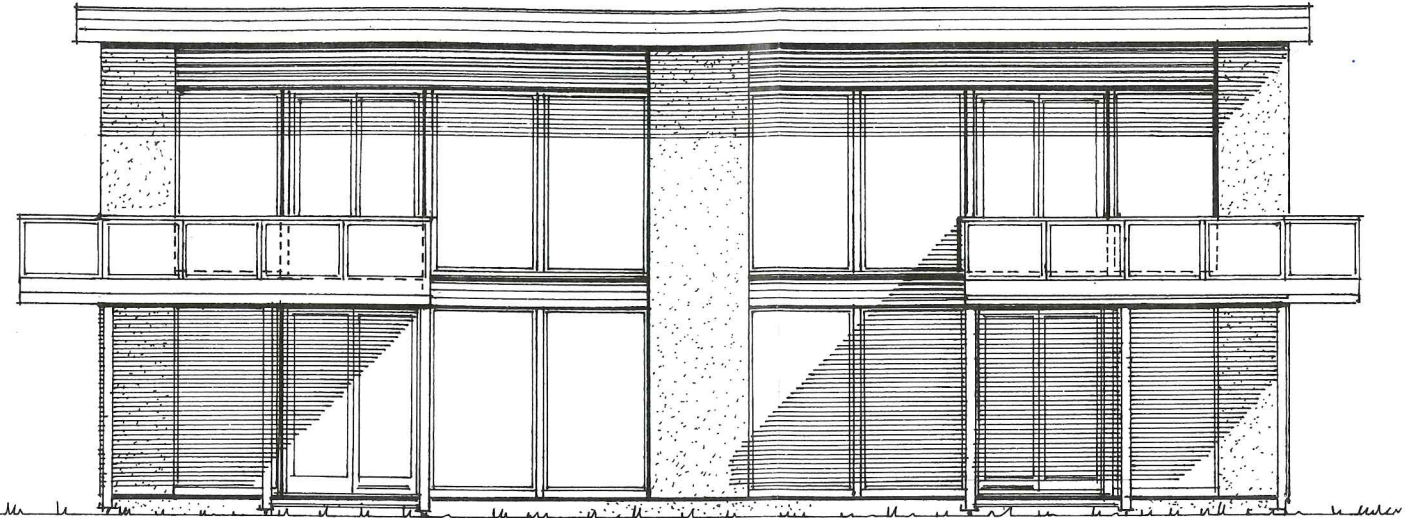

Fasade mot ØST

Fasade mot SYD

Fasade mot NORD

Fasade mot VEST

MELAND KOMMUNE
Godtceke 6-10-14
Saksnr. 14/555
Sakshandsamar e.f. TSE

Gnr. 23 , Bnr. 522 i Meland kommune
Fasader , Mål = 1 : 100
Seim, 09.09.2014