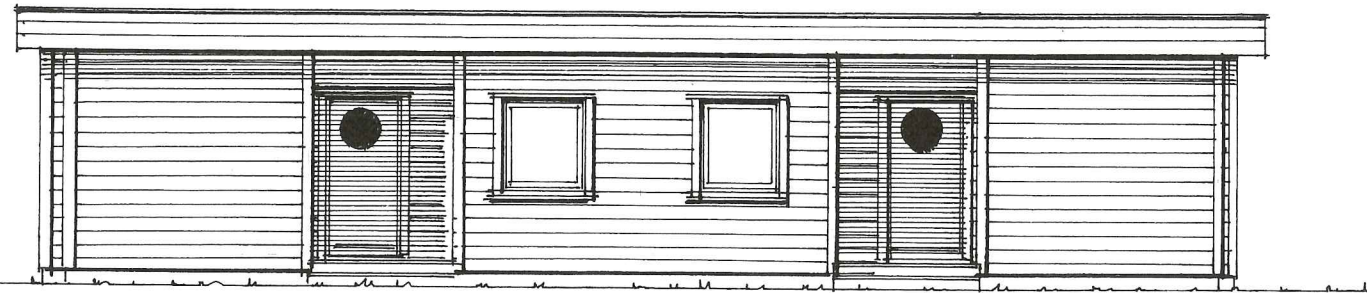

Fasade mot ØST

Fasade mot SYD

Fasade mot NORD

Fasade mot VEST

MELAND KOMMUNE
Godtceke 6-10-14
Saksnr. 14/555
Sakshandsamar e.f. TSE

Gnr. 23 , Bnr. 522 i Meland kommune
Fasader , Mål = 1 : 100
Seim, 09.09.2014