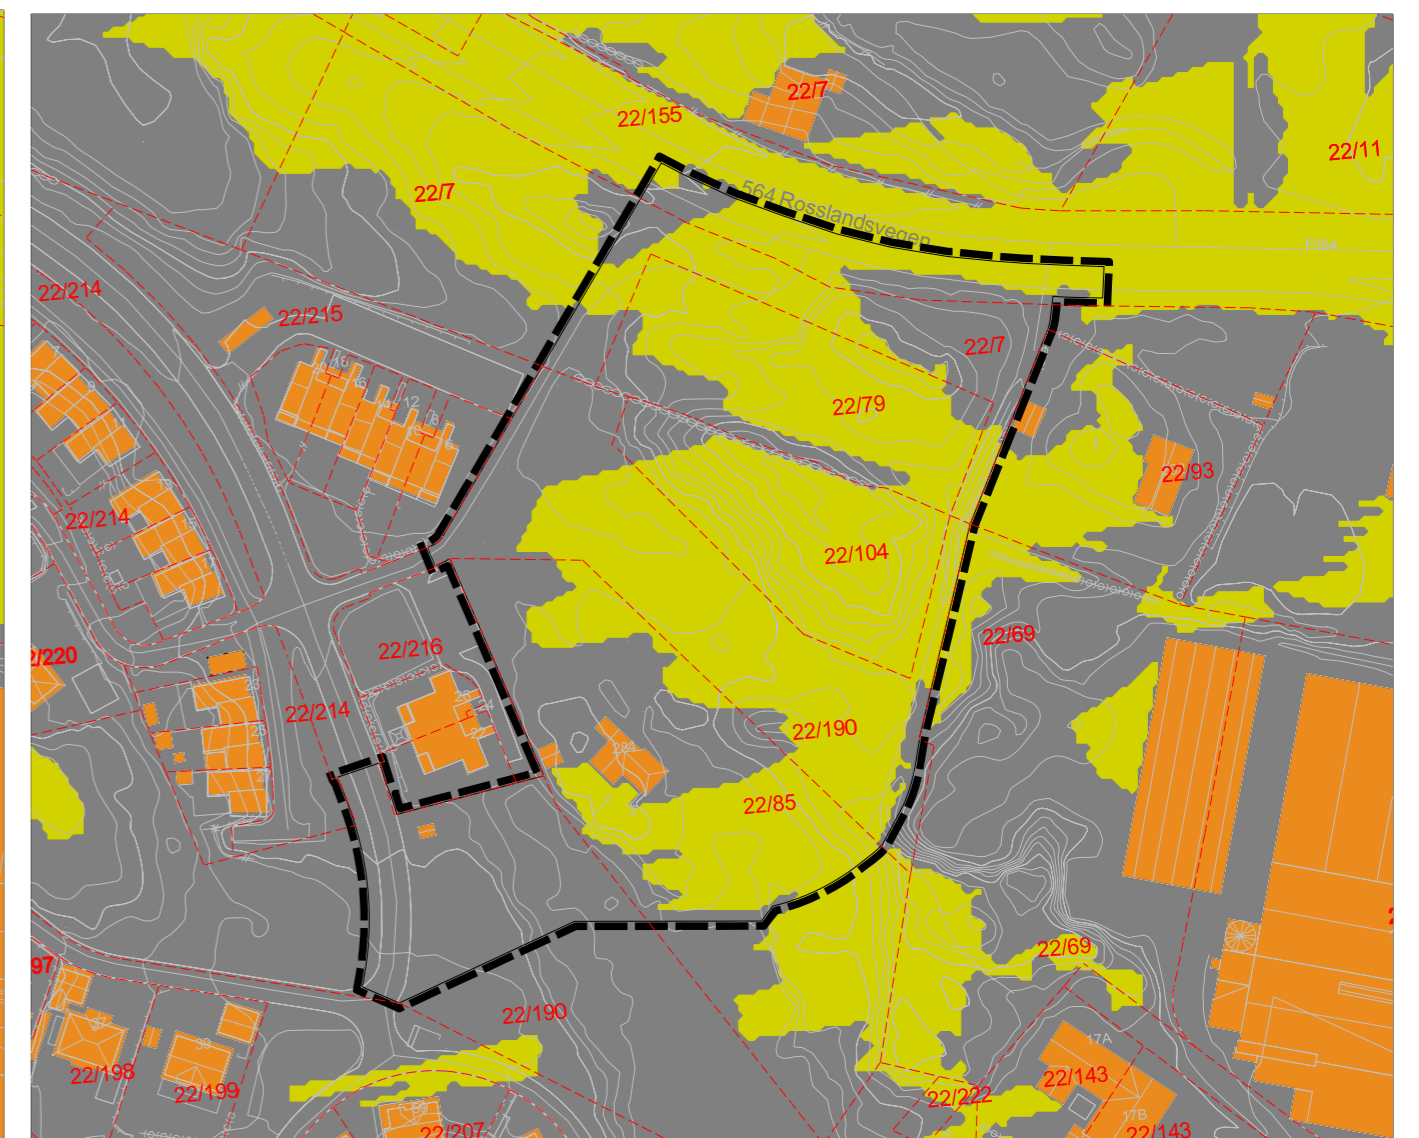

Planlagt situasjon
21. Mars KI.12.00

Planlagt situasjon
21. Mars KI.15.00

Planlagt situasjon
21. Mars KI.18.00

Eksisterende situasjon
21. Mars KI.12.00

Eksisterende situasjon
21. Mars KI.15.00

Eksisterende situasjon
21. Mars KI.18.00

Planlagt situasjon
21. Mai Kl.12.00

Planlagt situasjon
21. Mai Kl.15.00

Planlagt situasjon
21. Mai Kl.18.00

Eksisterende situasjon
21. Mai Kl.12.00

Eksisterende situasjon
21. Mai Kl.15.00

Eksisterende situasjon
21. Mai Kl.18.00

Planlagt situasjon
21. Juni Kl.18.00

Planlagt situasjon
21. Juni Kl.20.00

Eksisterende situasjon
21. Juni Kl.12.00

Eksisterende situasjon
21. Juni Kl.20.00