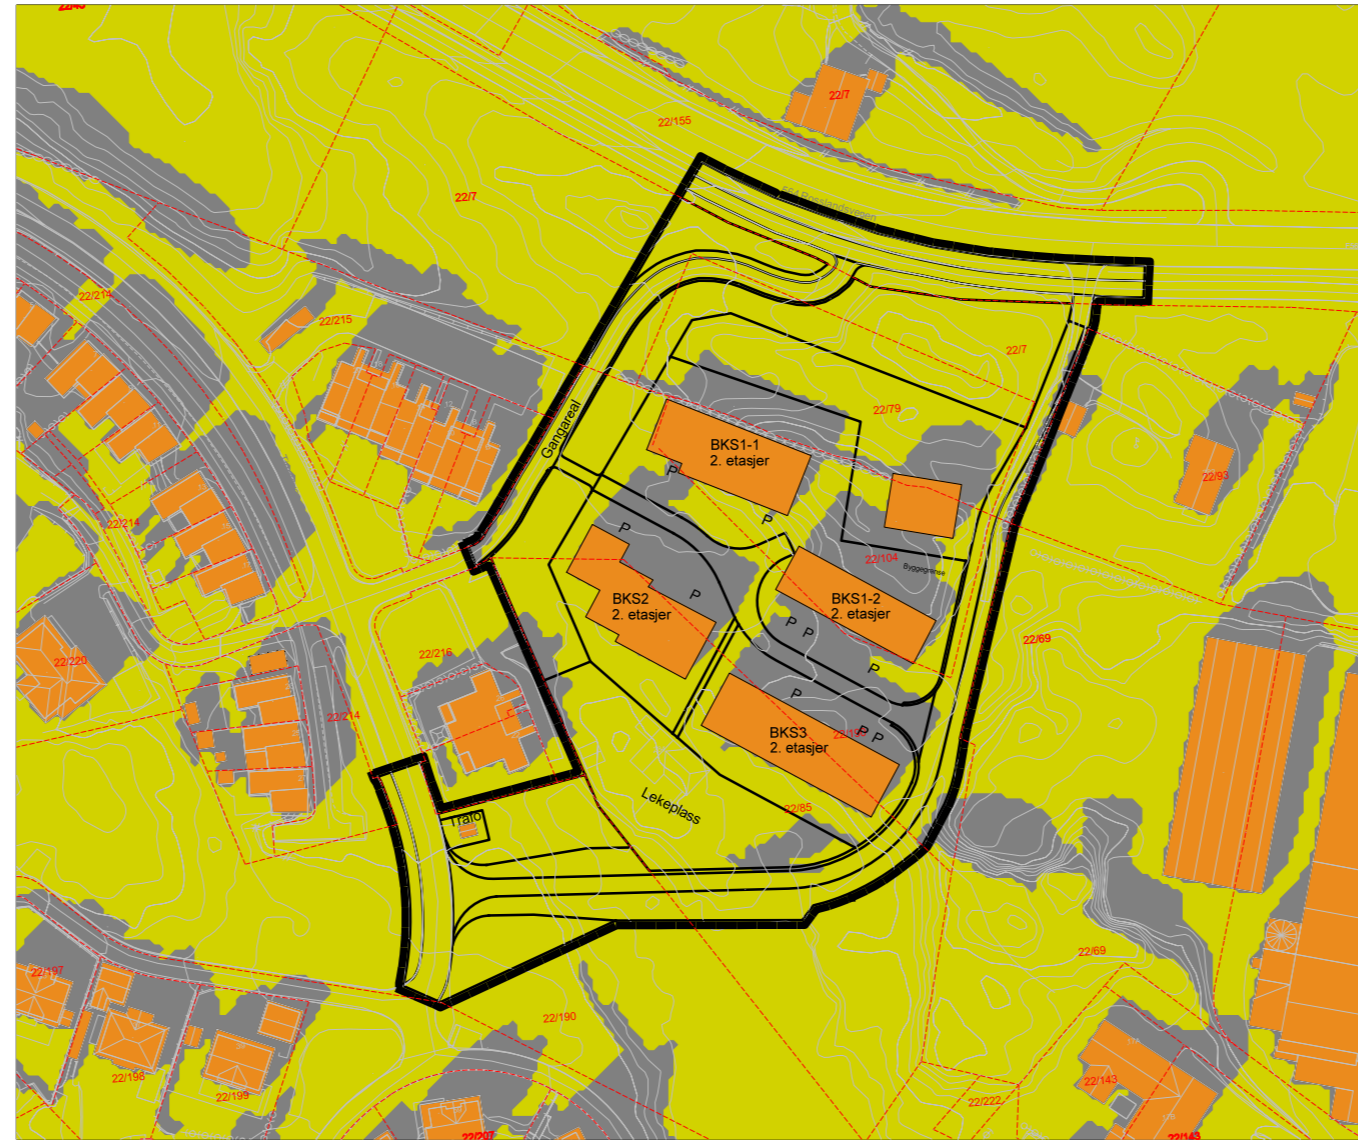

Planlagt situasjon
21. Mars KI.12.00

Planlagt situasjon
21. Mars KI.15.00

Planlagt situasjon
21. Mars KI.18.00

Eksisterende situasjon
21. Mars KI.12.00

Eksisterende situasjon
21. Mars KI.15.00

Eksisterende situasjon
21. Mars KI.18.00

Planlagt situasjon
21. Mai Kl.12.00

Planlagt situasjon
21. Mai Kl.15.00

Planlagt situasjon
21. Mai Kl.18.00

Eksisterende situasjon
21. Mai Kl.12.00

Eksisterende situasjon
21. Mai Kl.15.00

Eksisterende situasjon
21. Mai Kl.18.00

Planlagt situasjon
21. Juni Kl.18.00

Planlagt situasjon
21. Juni Kl.20.00

Eksisterende situasjon
21. Juni Kl.12.00

Eksisterende situasjon
21. Juni Kl.20.00