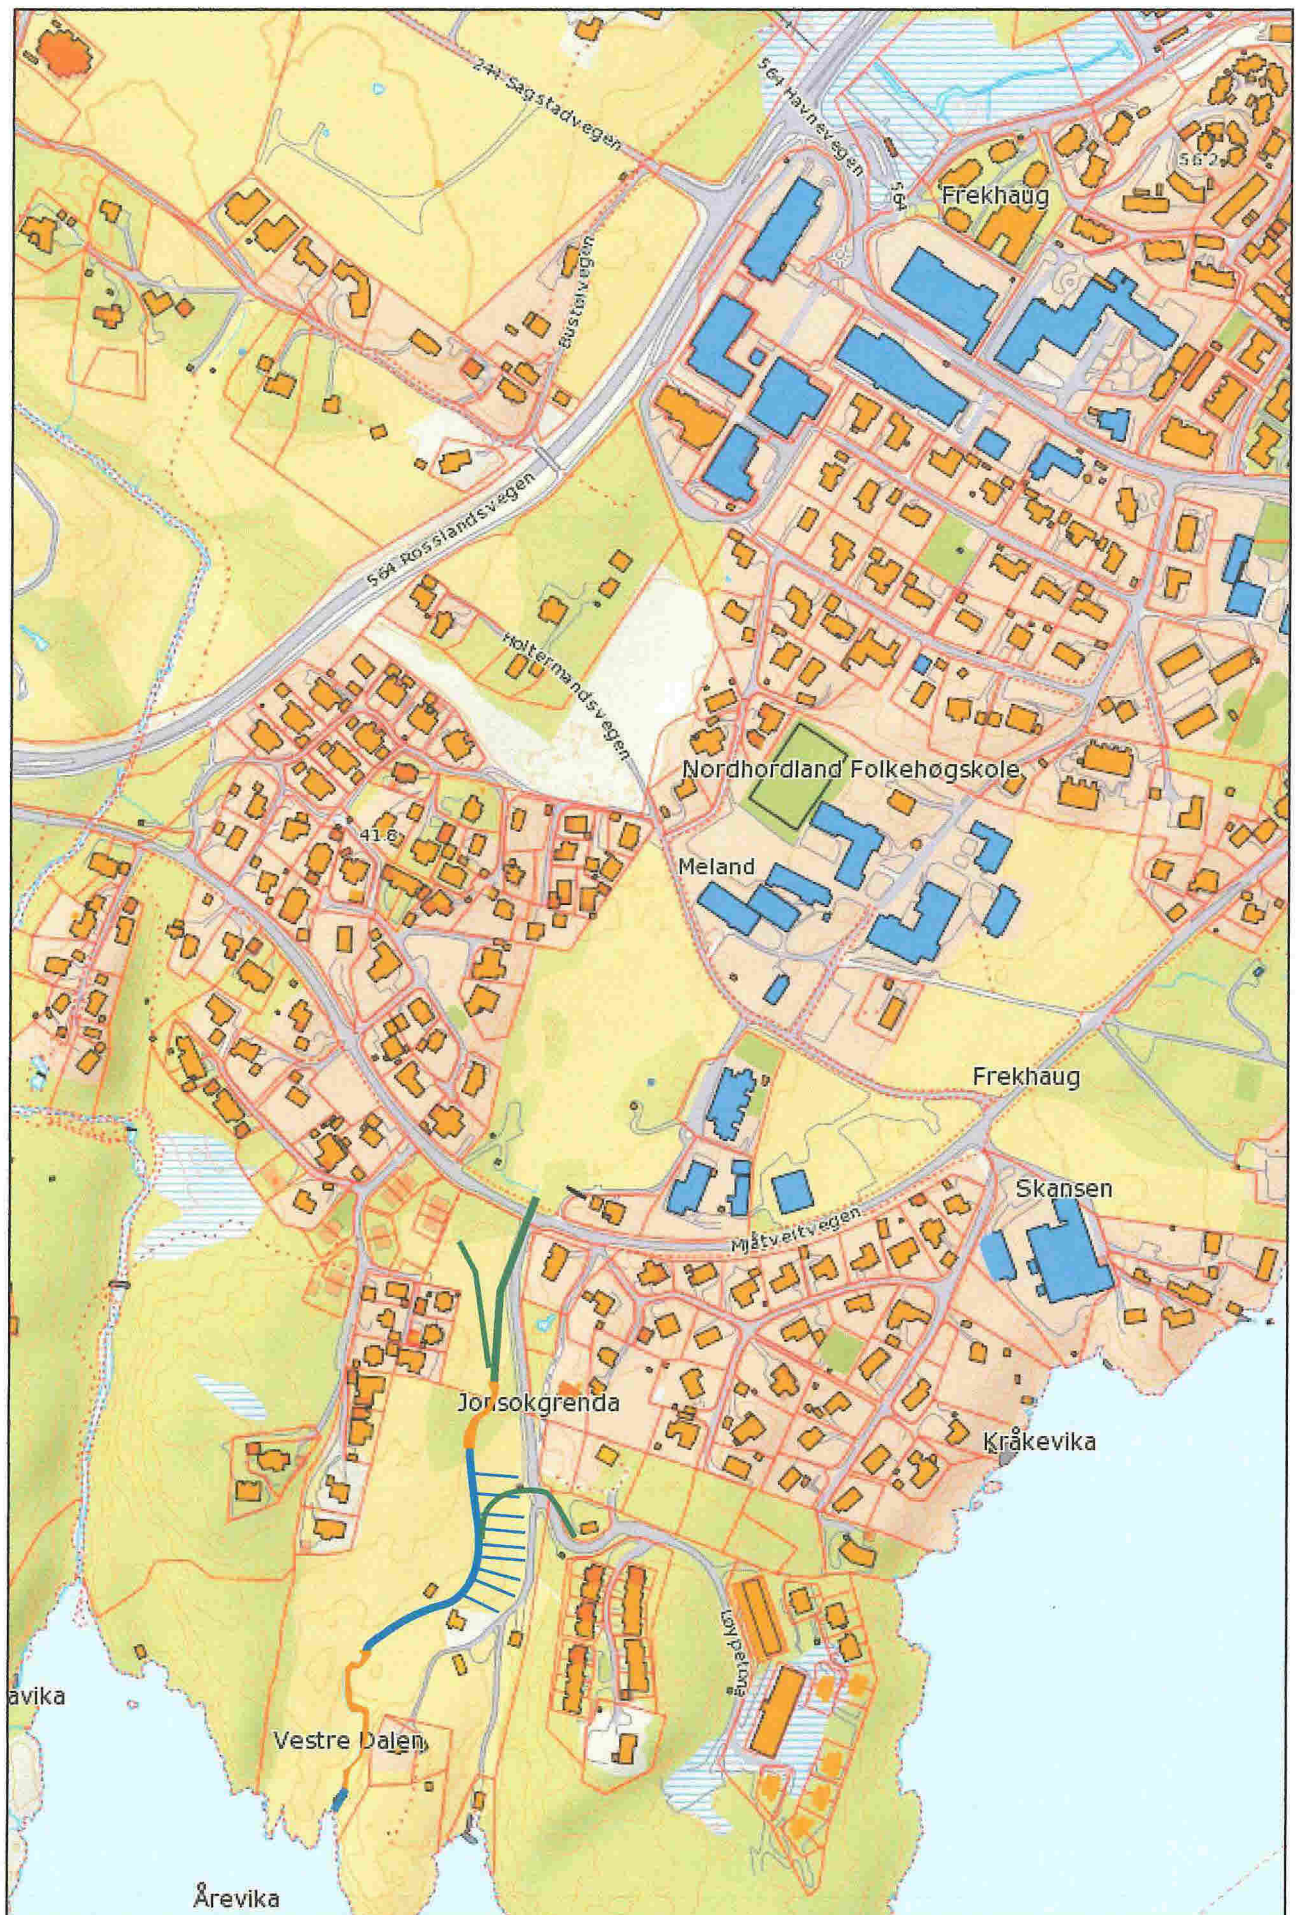

Nedslagsfelt nedbør til Vikane Gard som ender i kisteveiten, skravert blått felt.

Totalt areal 233 da
 Fordeling: 109 da jordbruk/ skog/ utmarksareal
 124 da vei, asfalt, hus, parkering, mm.

Kisteveit og stikkveiter Vikane Gard

Kisteveit 
Åpen grøft 
Nye drensør 

Stikkveit 