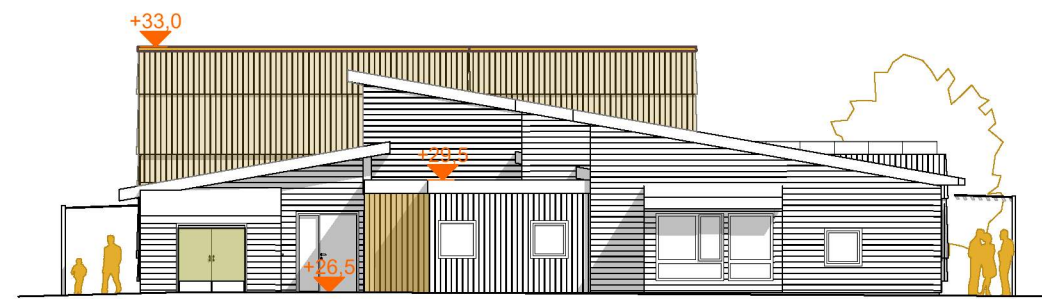

1:200 Fasade nord

1:200 Fasade sør

1:200 Fasade øst

1:200 Fasade vest

Tilbygg Leiketun barnehage

Haltermandsvegen 2A, 5918 Frøkhaug
Tiltakshaver: Leiketun barnehage as

NB! Tegninger/konseptet er Tyssealand Arkitektur AS sin eiendom og tilhørende rettigheter ihht til åndsverkloven inntil noe annet er avtalt/kontraktstestet.

Fase:
Rammesøknad

Type tegning:
Fasader

Gnr/Bnr:
23 / 505

Prosjektnr.:
1803

Rev.nr:
01

Tegningsnr.:
A40-01

Dato revidert:
06.05.2019

sign: kontroll:
RRG TT