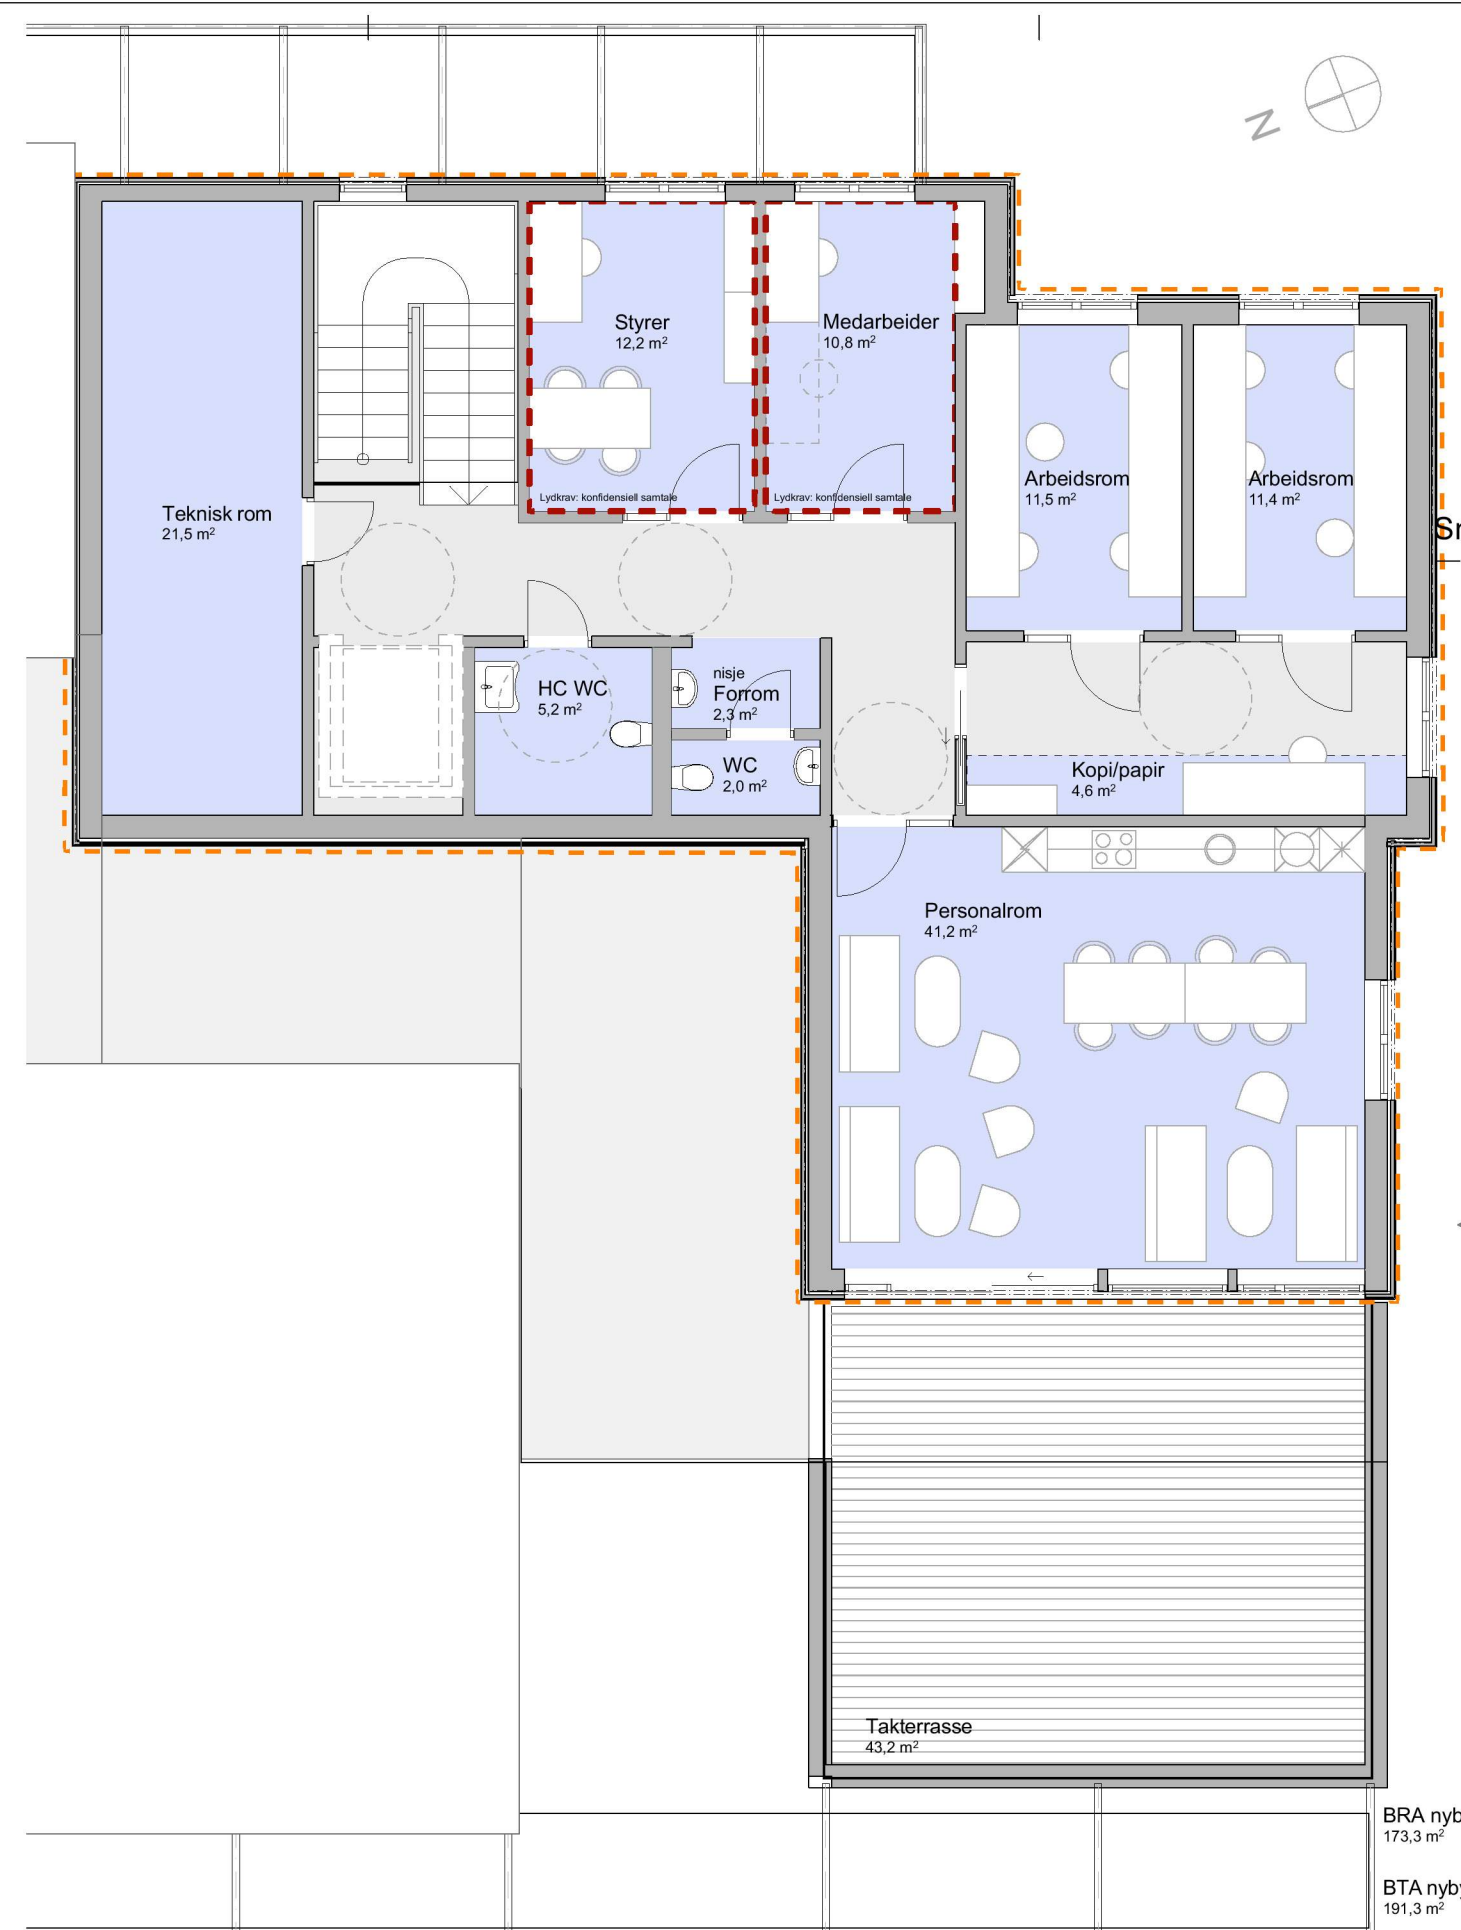

1. Etasje 1:100

2. Etasje 1:100

Tilbygg Leiketun barnehage Haltermandsvegen 2A, 5918 Frøkhaug Tiltakshaver: Leiketun barnehage as NB! Tegninger/konseptet er TysseLand Arkitektur AS sin eiendom og tilhørende rettigheter ihht til åndsverkloven inntil noe annet er avtalt/kontraktstestet.	Fase: Rammesøknad	Gnr/Bnr: 23 / 505	Rev.nr: 	Dato revidert: 	Dato opprettet: 27.05.2019	TysseLand arkitektur as Strandgaten 19 5013 Bergen ragnhild@tyark.no tlf. 410 484 28	
	Type tegning: Planer tilbygg	Prosjektnr.: 1803	Tegningsnr.: A20-04	sign: kontroll: RRG TT	Målestokk: 1:100 (A3)		