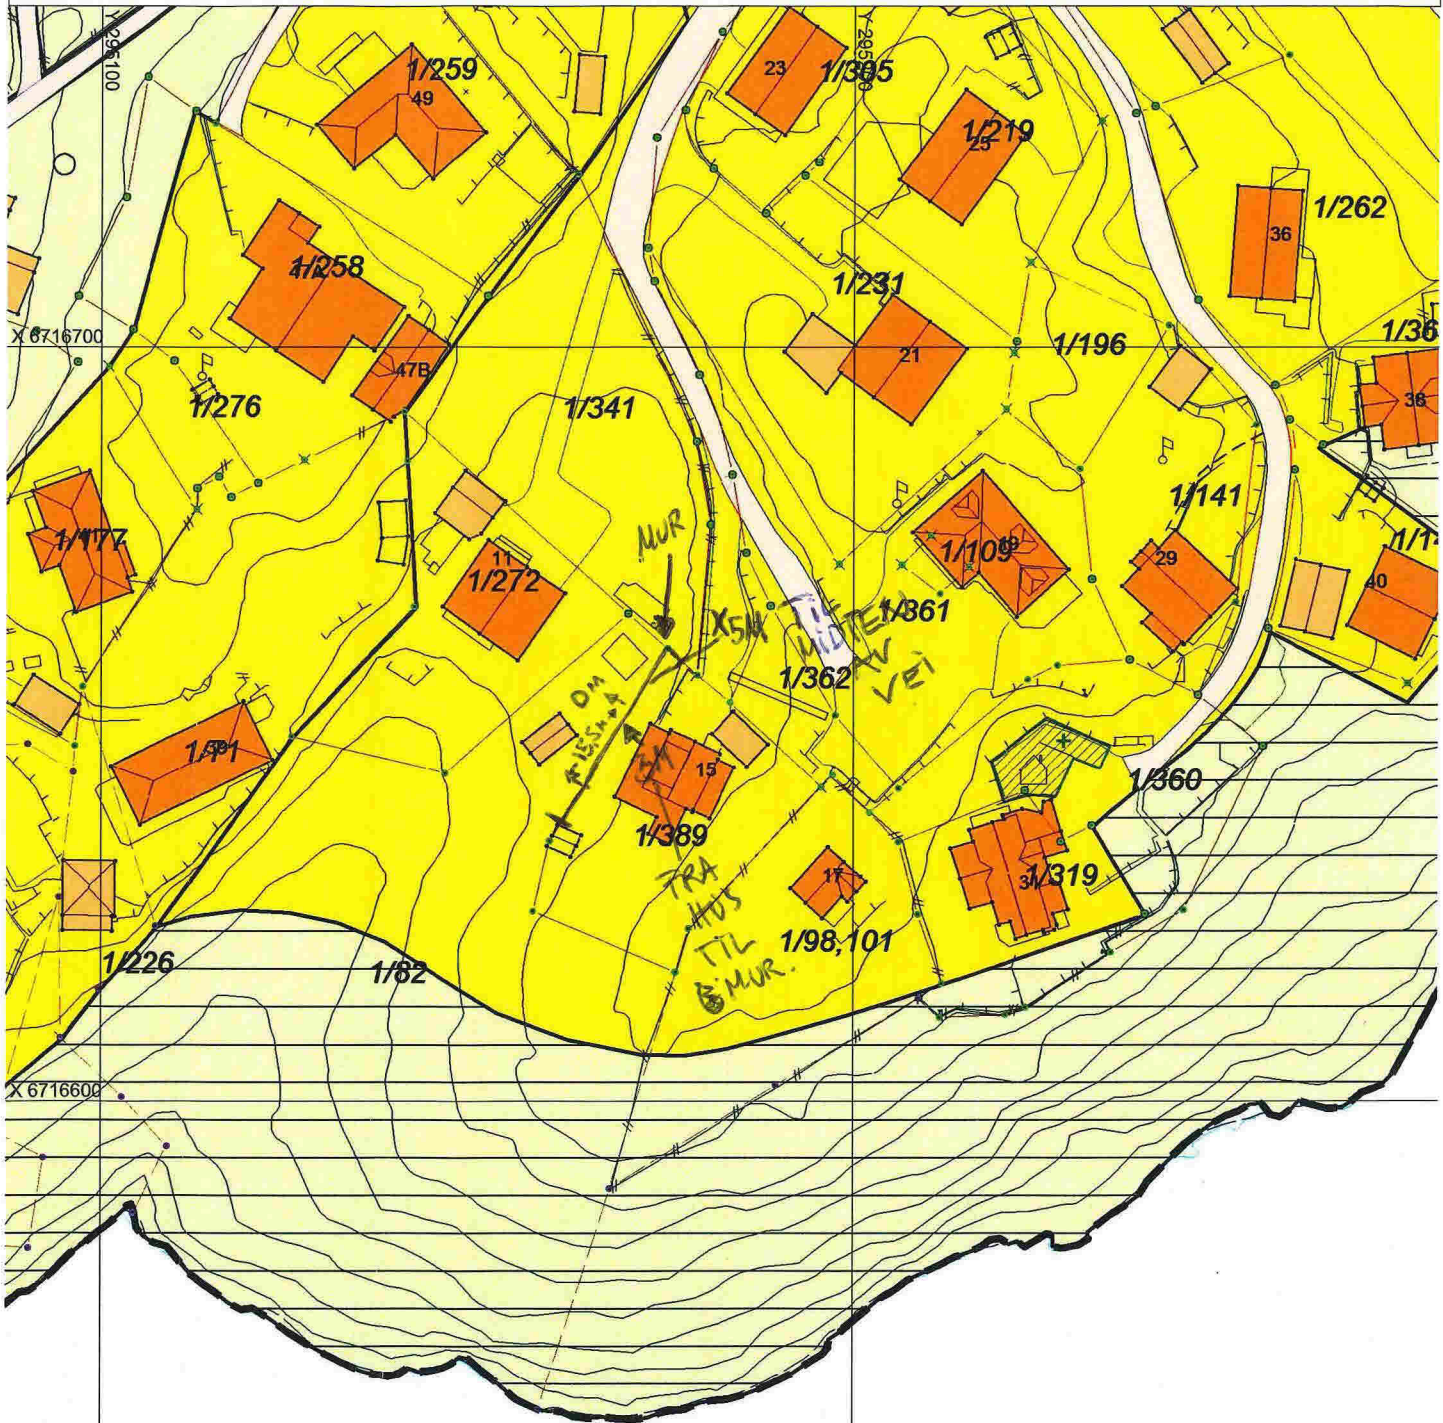

# SITUASJONSKART

Gnr/Bnr: 1/389  
Adresse: HØGDENE 15, 5918 FREKHAUG  
Eigar/søkar: FRANK BLINDHEIM

Kvalitet :

Målestokk: 1:1000  
Dato: 08.10.2013

MELAND  
21-October-2014 NE

Gjeldande plan :

Planformål :

Vår referanse:

Sign. ....

- |  |                       |  |            |
|--|-----------------------|--|------------|
|  | Gjerde                |  | Bolighus   |
|  | Usikker eigdomsgrense |  | Andre bygg |
|  | Målt eigdomsgrense    |  |            |

Hugs å setje på avstandar på kartet

## SITUASJONSPLAN

Tiltak

Frank Blindheim 23/7-14

Underskrift Situasjonsplan

Dato