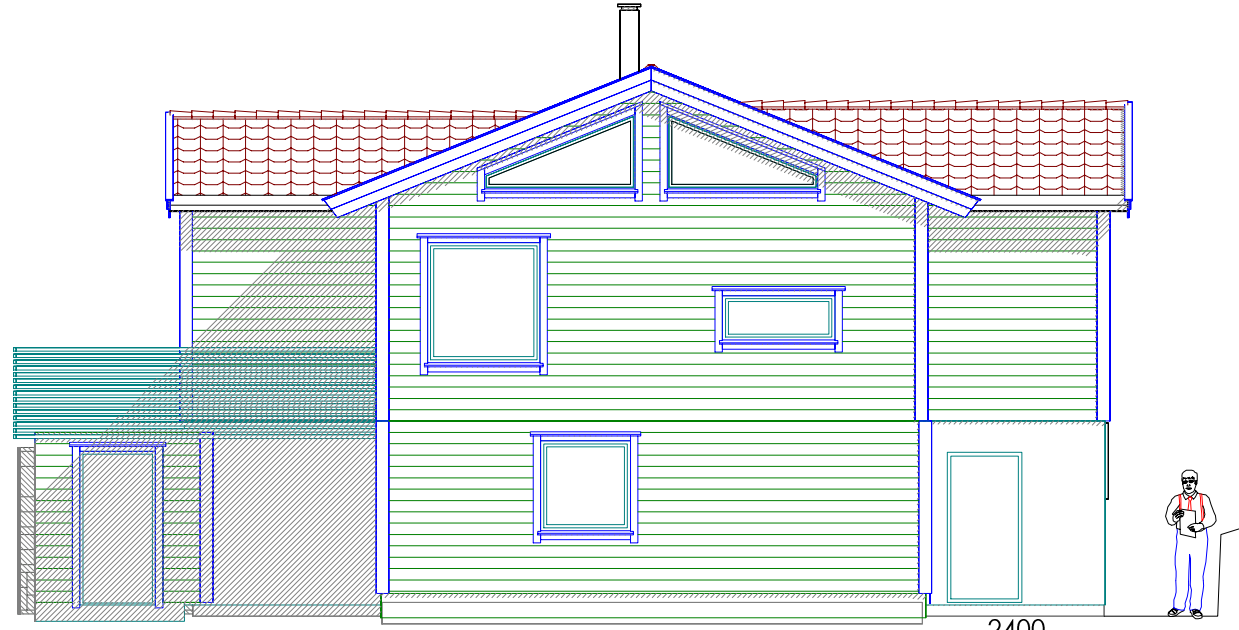

Fasade mot sør

Fasade mot øst

Fasade mot nord

Fasade mot vest

Enebolig m/utleieleil.

© Tegningen er beskyttet i.h.t. lov om opphavsrett.

Tiltakshaver:	Silje Hylleseth og Trond-Mogens Brakstad	Dato:	14.10.2018
Byggeplass:	Floghaugane 50	Tegn:	K.H
Kommune:	Meland	Prosjekt nr.:	
Gnr: 22	Bnr: 42	Mål: 1 : 100	Tegn.nr: 502
Fasader			Floghaugane 50