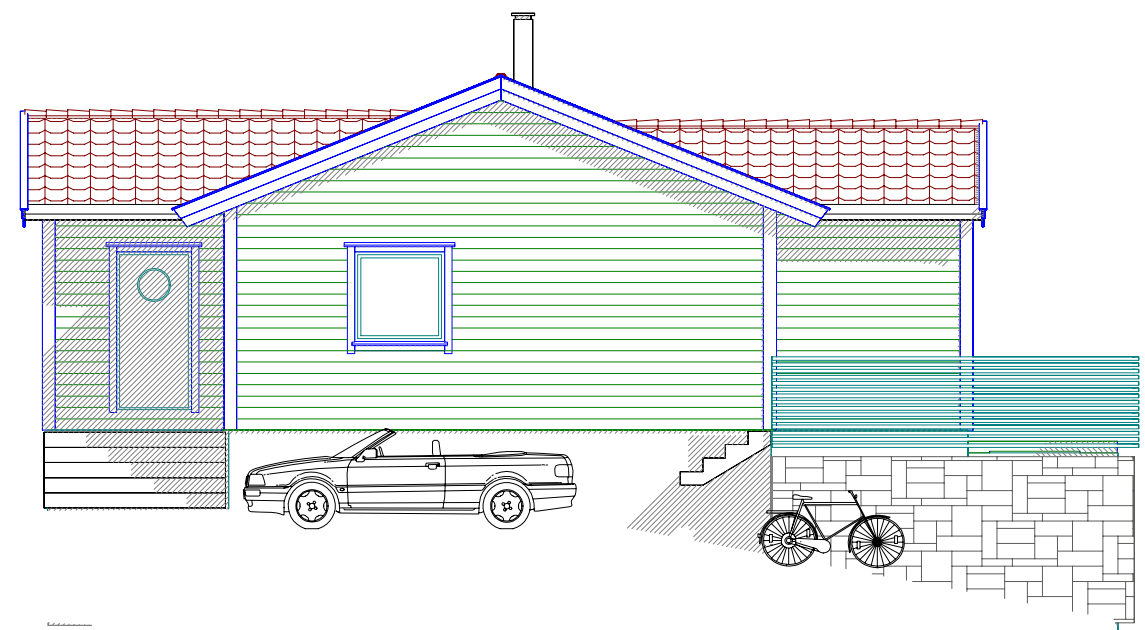

Fasade mot sør

Fasade mot øst

Fasade mot nord

Fasade mot vest

Enebolig m/utleieleil.

© Tegningen er beskyttet i.h.t. lov om opphavsrett.

Tiltakshaver:	Silje Hylleseth og Trond-Mogens Brakstad	Dato:	14.10.2018
Byggeplass:	Floghaugane 50	Tegn:	K.H
Kommune:	Meland	Prosjekt nr.:	
Gnr: 22	Bnr: 42	Mål: 1 : 100	Tegn.nr: 502
Fasader			Floghaugane 50