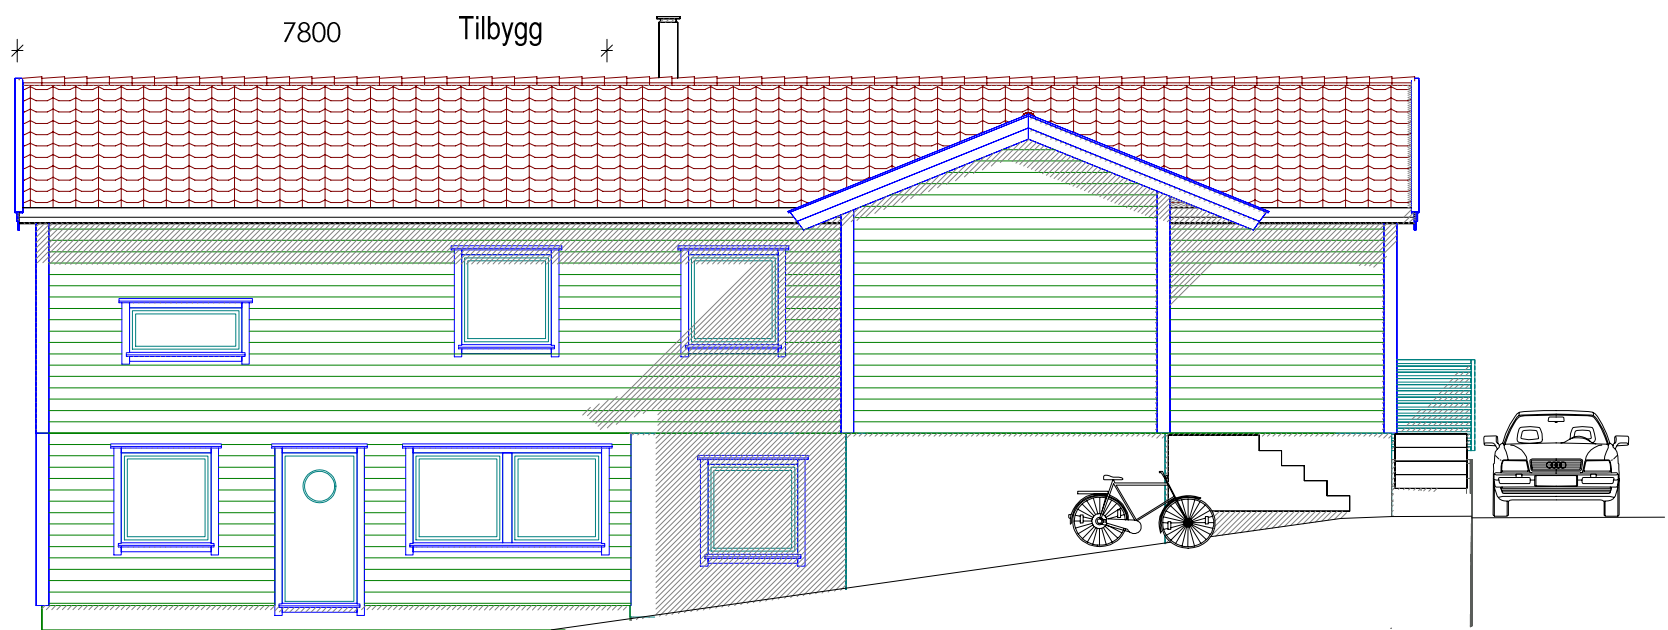

Fasade mot sør

Fasade mot øst

Fasade mot nord

Fasade mot vest

Enebolig m/utleieleil.

© Tegningen er beskyttet i.h.t. lov om opphavsrett.

Tiltakshaver:	Silje Hylleseth og Trond-Mogens Brakstad	Dato:	14.10.2018
Byggeplass:	Floghaugane 50	Tegn:	K.H
Kommune:	Meland	Prosjekt nr.:	
Gnr: 22	Bnr: 42	Mål: 1 : 100	Tegn.nr: 502
Fasader			Floghaugane 50