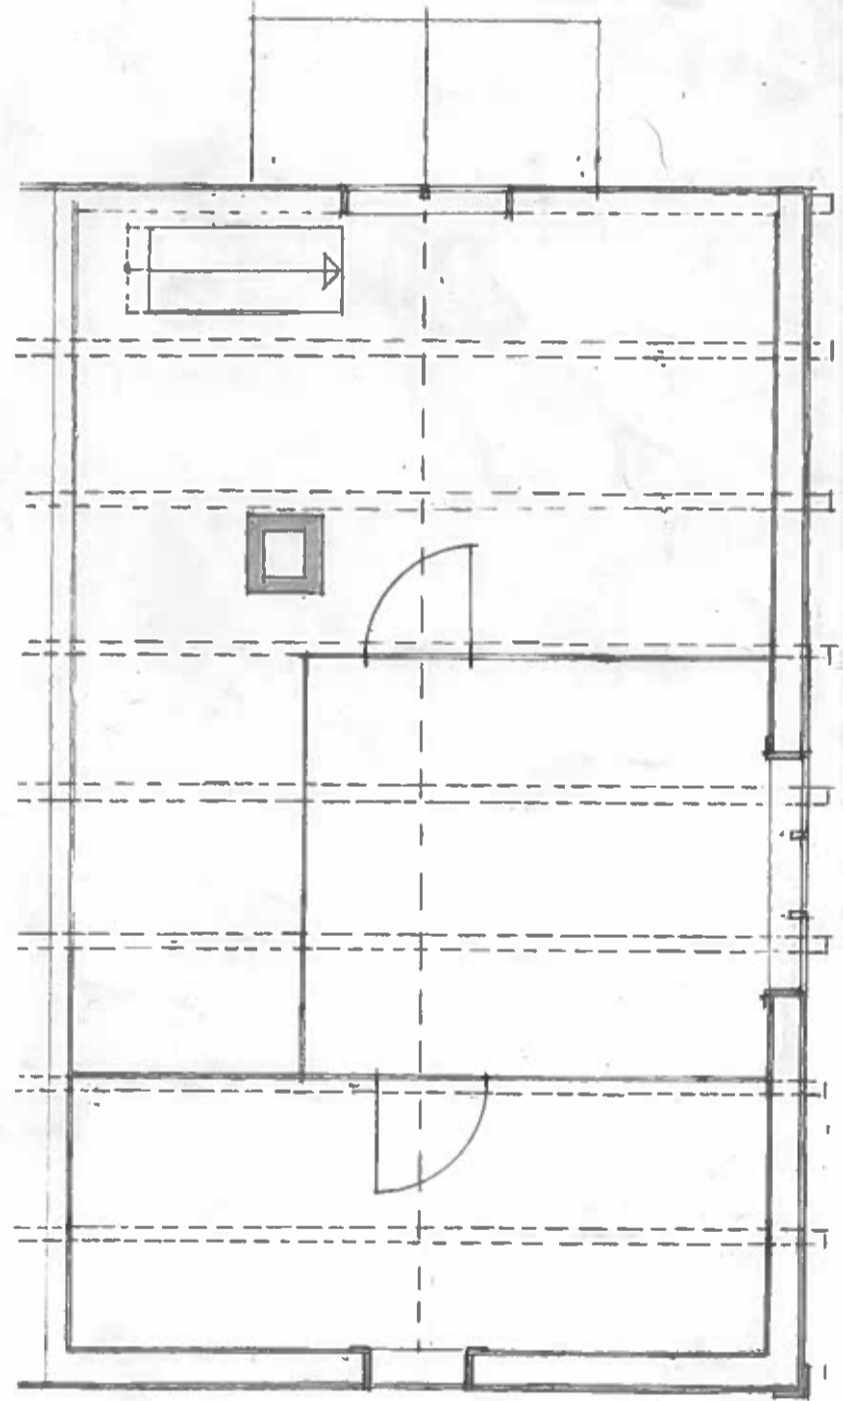

PLAN 1.ET.

PLAN 1. OG LOFT

UTMARK	ELIASHUSET	PLAN 1. OG LOFT	Målestokk	Revidert	Dato	Drømmer	Tepr. nummer
	MJÅTVEIT		1:50		26.06.2019		2.200
			Formet				
			A3				