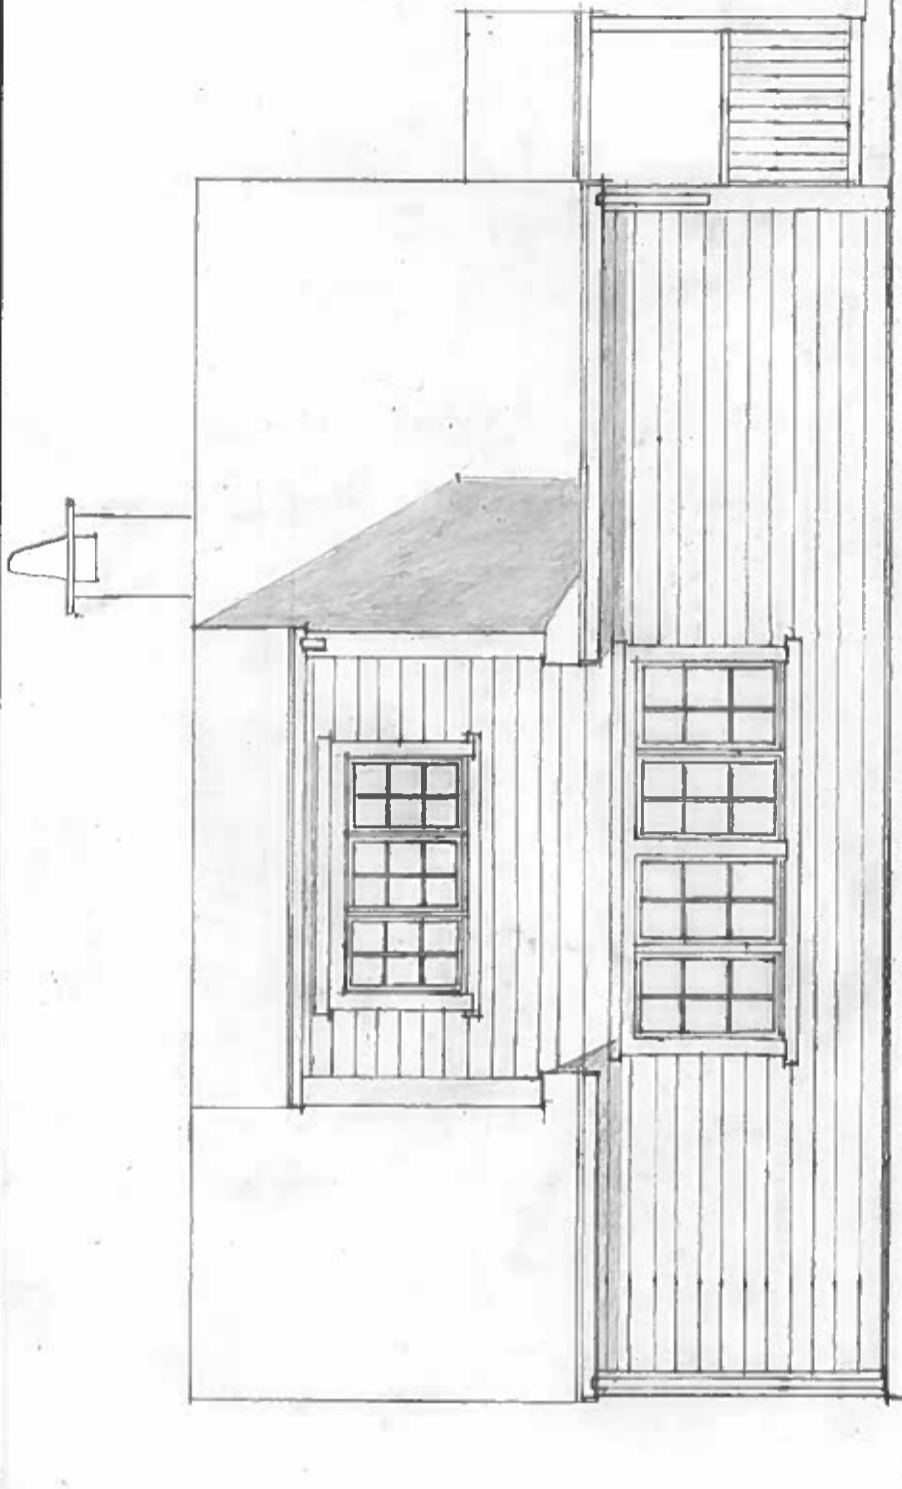

FASADE VEST

FASADE SØR

FASADE ØST

UTMARK

ELIASHUSET
MJÅTVEIT

FASADE

Målestokk
1:50
Format
A3

Teinet av
HFS

Dato
02.06.2019

Revidert

Orientering

Egh, nummer
2, 260