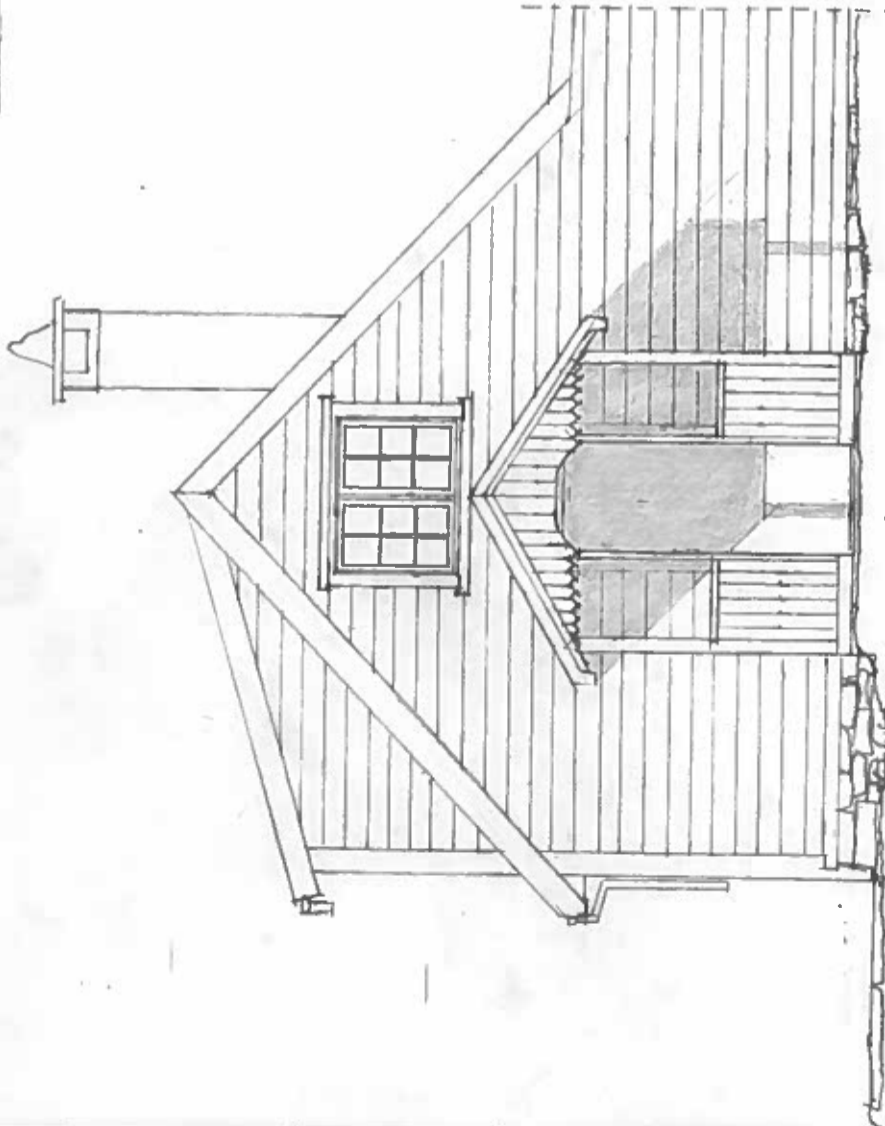

FASADE VEST

FASADE SØR

FASADE ØST

UTMARK

ELIASHUSET
MJÅTVEIT

FASADE

Målestokk
1:50
Format
A3

Teinet av
HFS