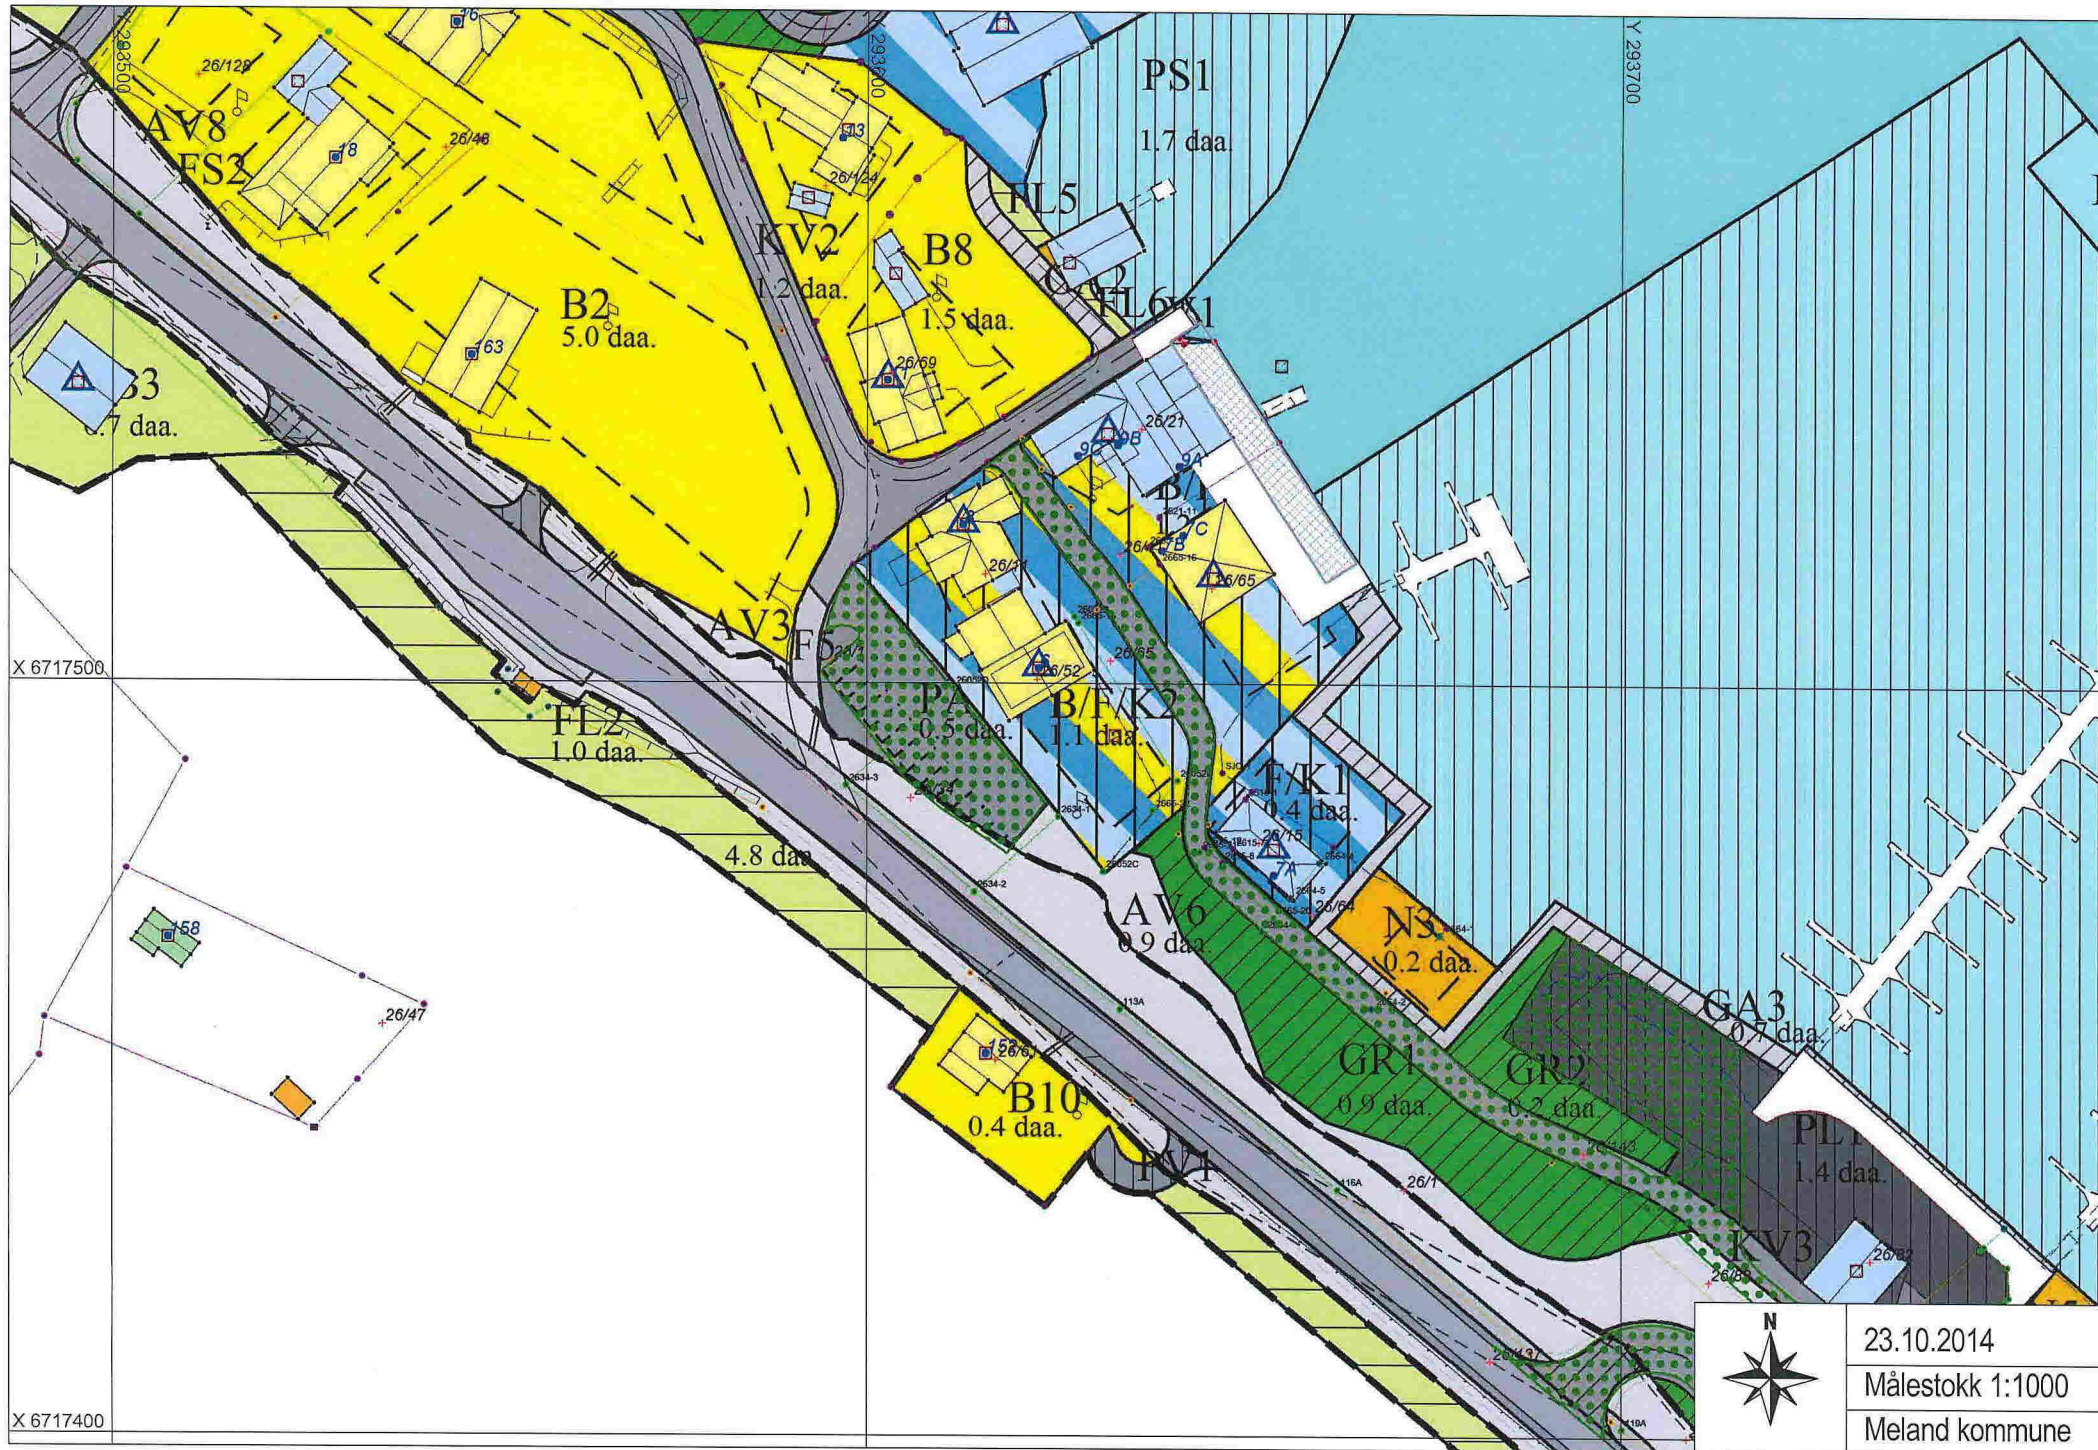

Areal = ca 335 m2

X 6717550

X 6717500

X 6717450

Kartvedlegg søknad om deling frå gnr 26 bnr 1

16.10.2014

Målestokk 1:500

Meland kommune

X 6717500

X 6717400

23.10.2014
 Målestokk 1:1000
 Meland kommune