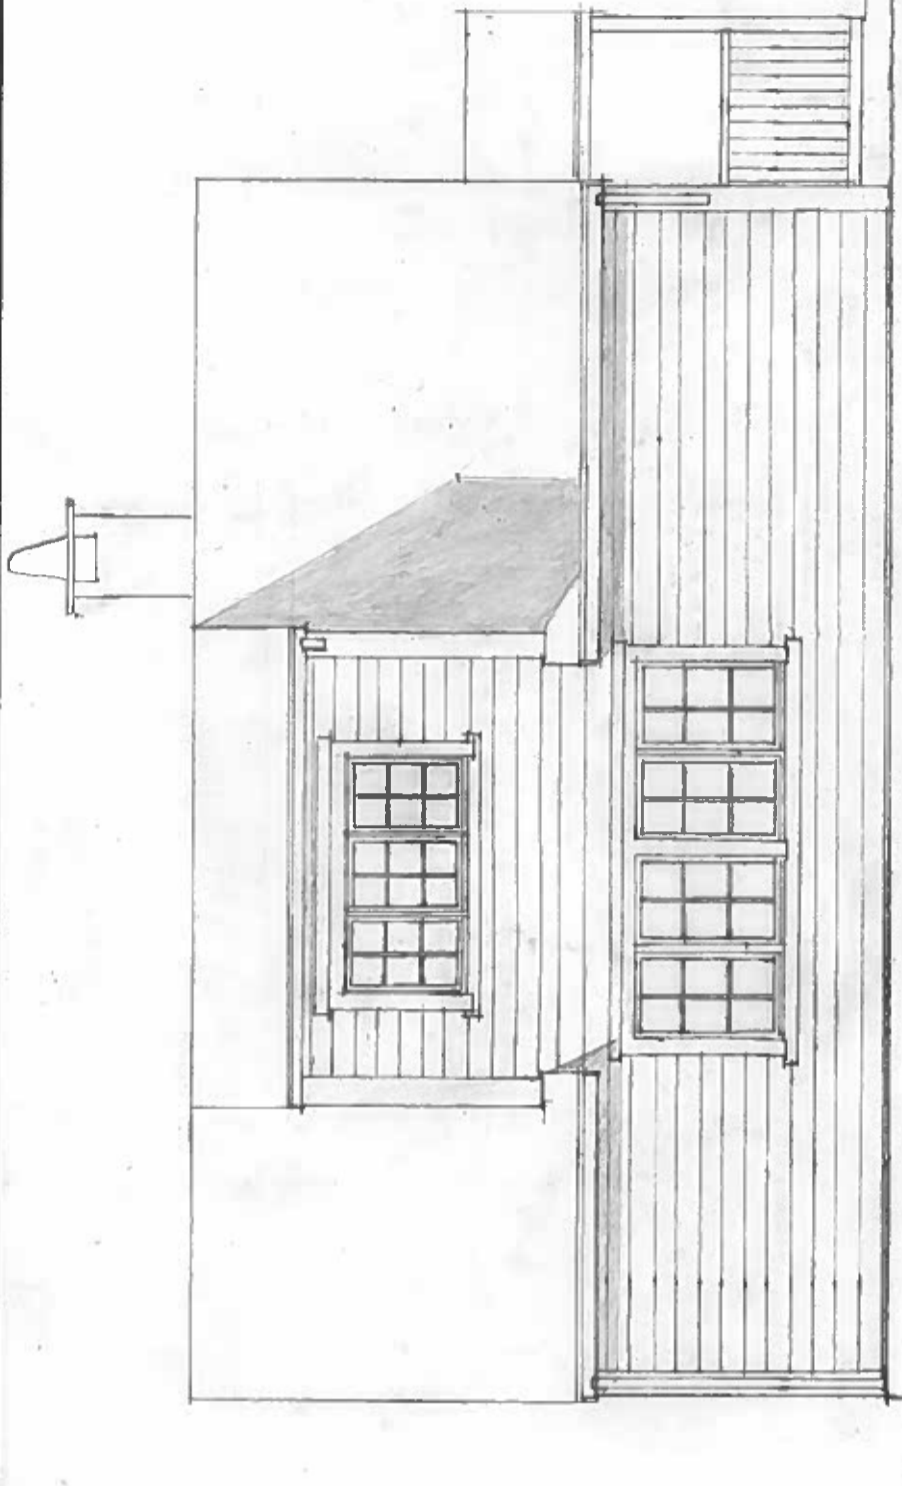

FASADE VEST

FASADE SØR

FASADE ØST

UTMARK

ELIASHUSET
MJÅTVEIT

FASADE

Målestokk
1:50
Format
A3

Teamet av
HFS

Dato
02.06.2019

Revidert

Dato

Orientering

Objekt nummer

2.260