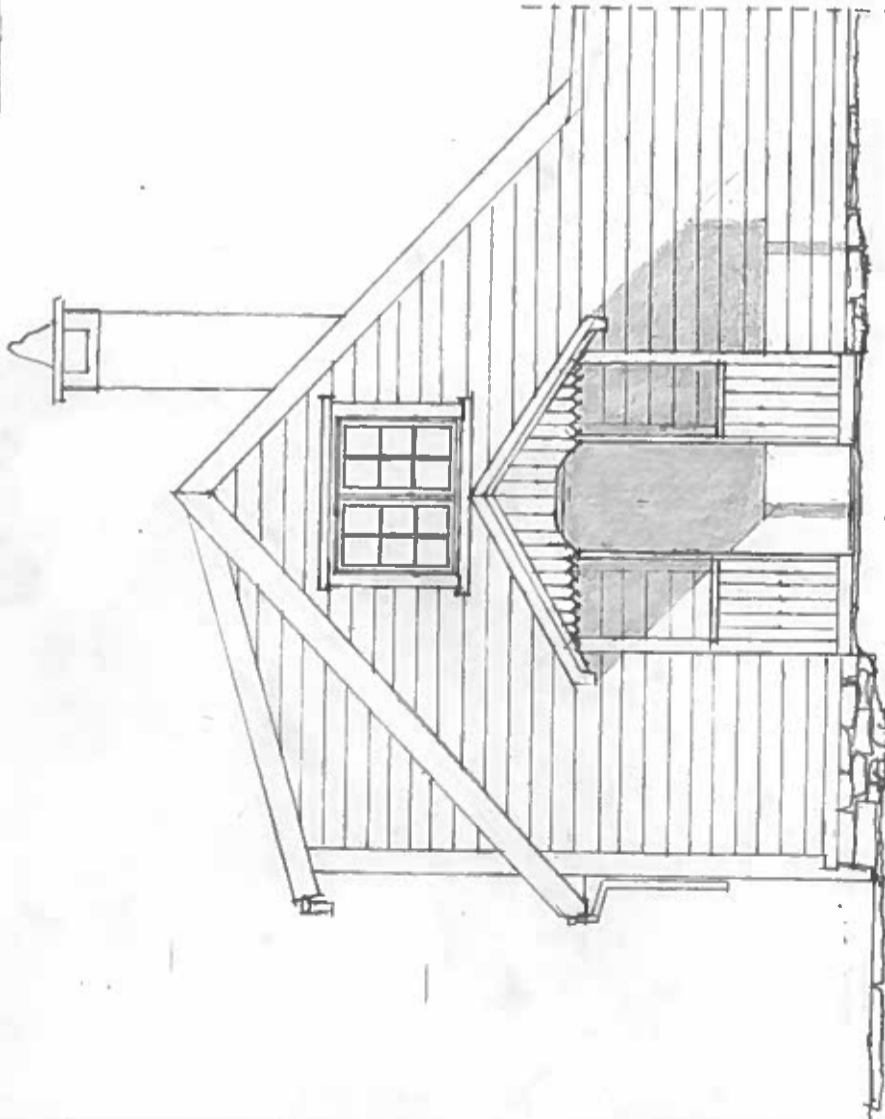

FASADE VEST

FASADE SØR

FASADE ØST

UTMARK

ELIASHUSET
MJÅTVEIT

FASADE

Målestokk
1:50
Format
A3

Teamet av
HFS

Dato
02.06.2019

Revidert

Dato

Orientering

Objekt nummer

2.260