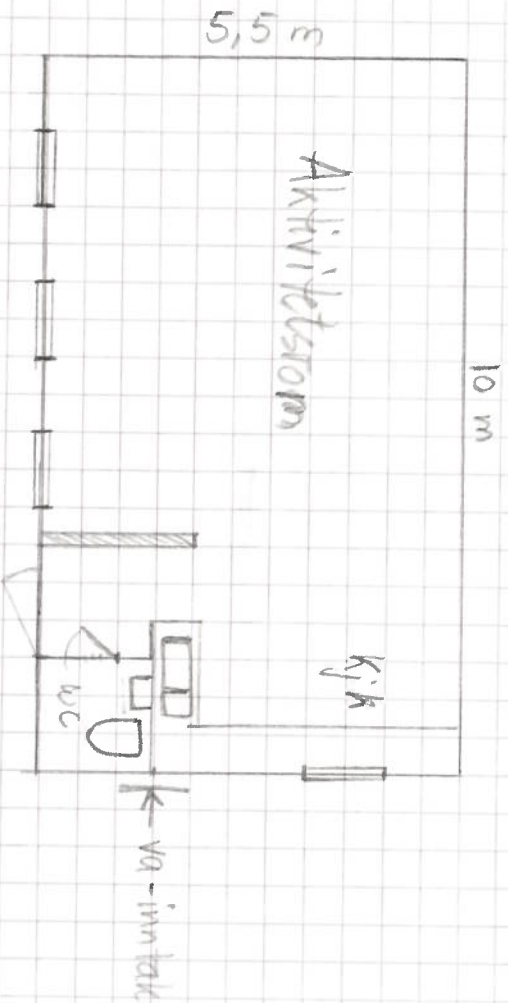

# VELLAGSHUS BINGEN

Teckningsmärke vel 8/8-19

Hot

Vlot

Lik fasad, utan vindu og  
dörr.

27/8 - 19