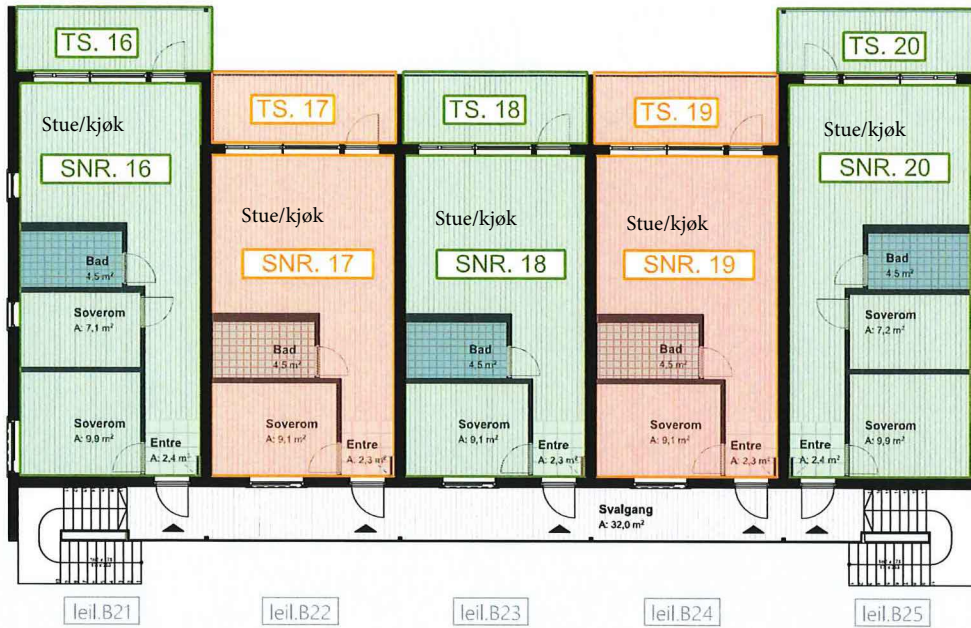

1m 10m
Målestokk 1:200

2 etg.

1 etg.

U etg.

hus B - seksjonering

2 etg.

1 etg.

U etg.