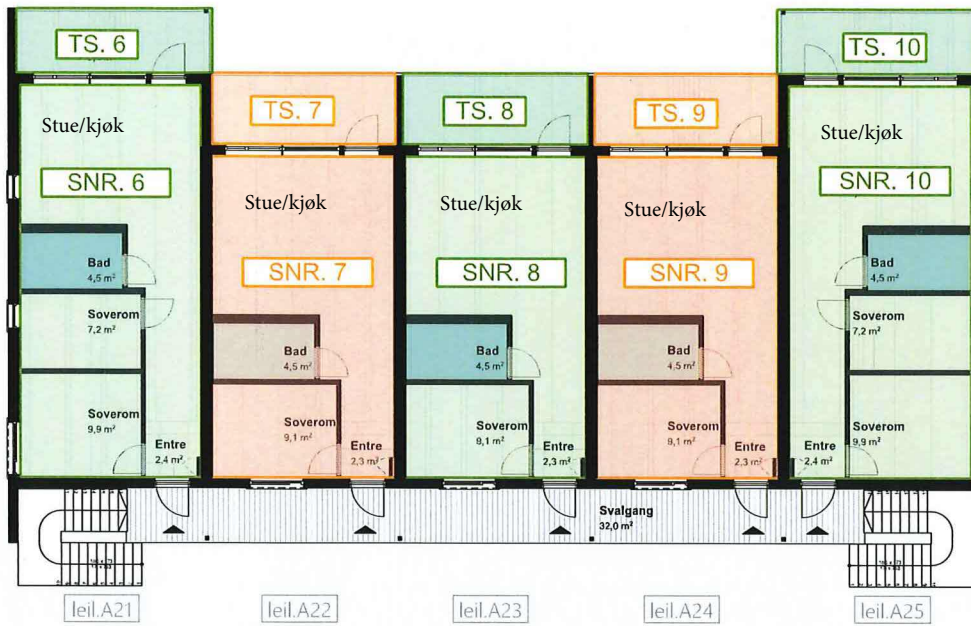

1m 10m
Målestokk 1:200

2 etg.

1 etg.

U etg.

hus B - seksjonering

2 etg.

1 etg.

U etg.