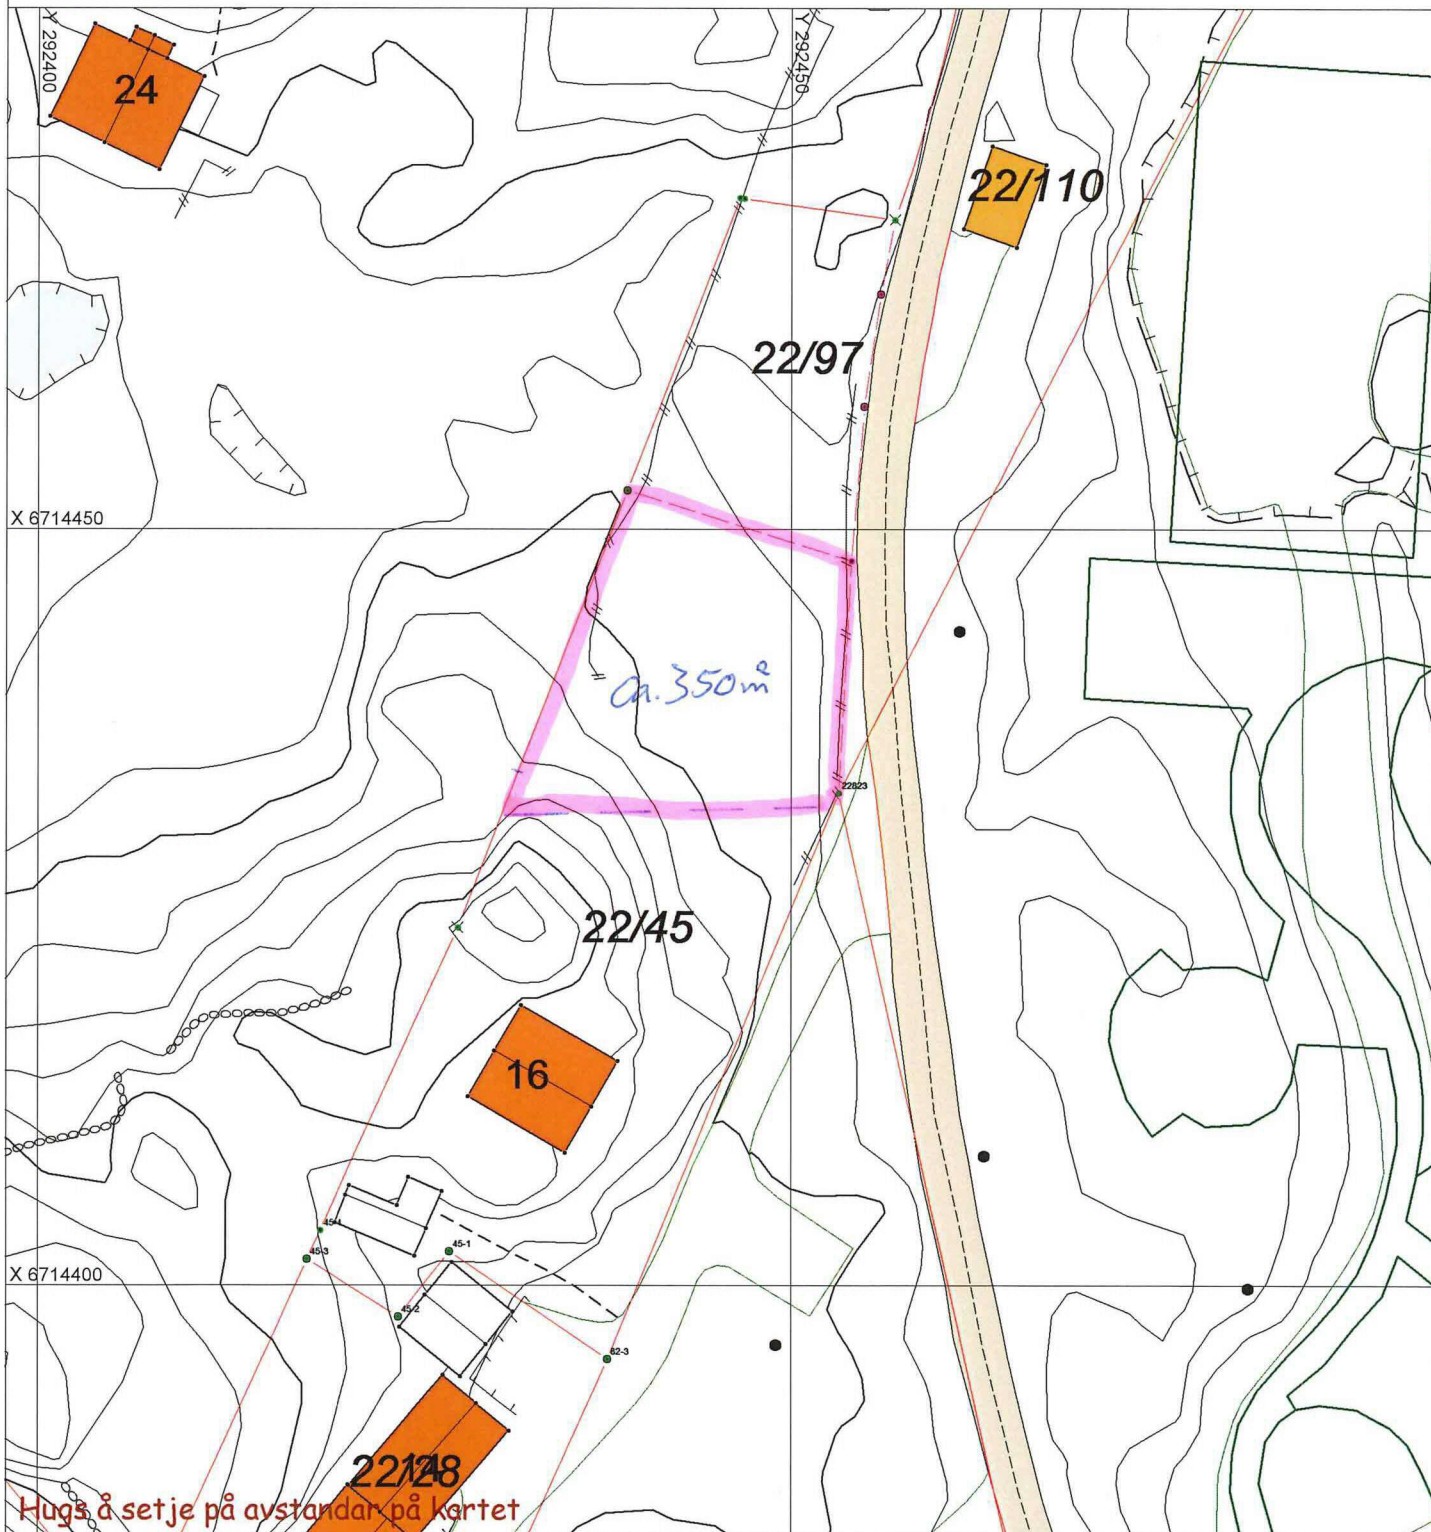

# SITUASJONSKART

Gnr/Brnr: 22/45, 97  
Adresse: Mjåtveitstø  
Eigar/søkar: Rune Rading

Kvalitet : FKB-B

Målestokk: 1:500  
Dato: 11.10.2019

Gjeldande plan : Kommuneplan  
Planformål : Bustader  
Vår referanse: Amg

- Gjerde
- Usikker eigedomsgrense
- Målt eigedomsgrense
- Bolighus
- Andre bygg

Sign. ....

## SITUASJONSPLAN

Tiltak

Underskrift Situasjonplan      Dato