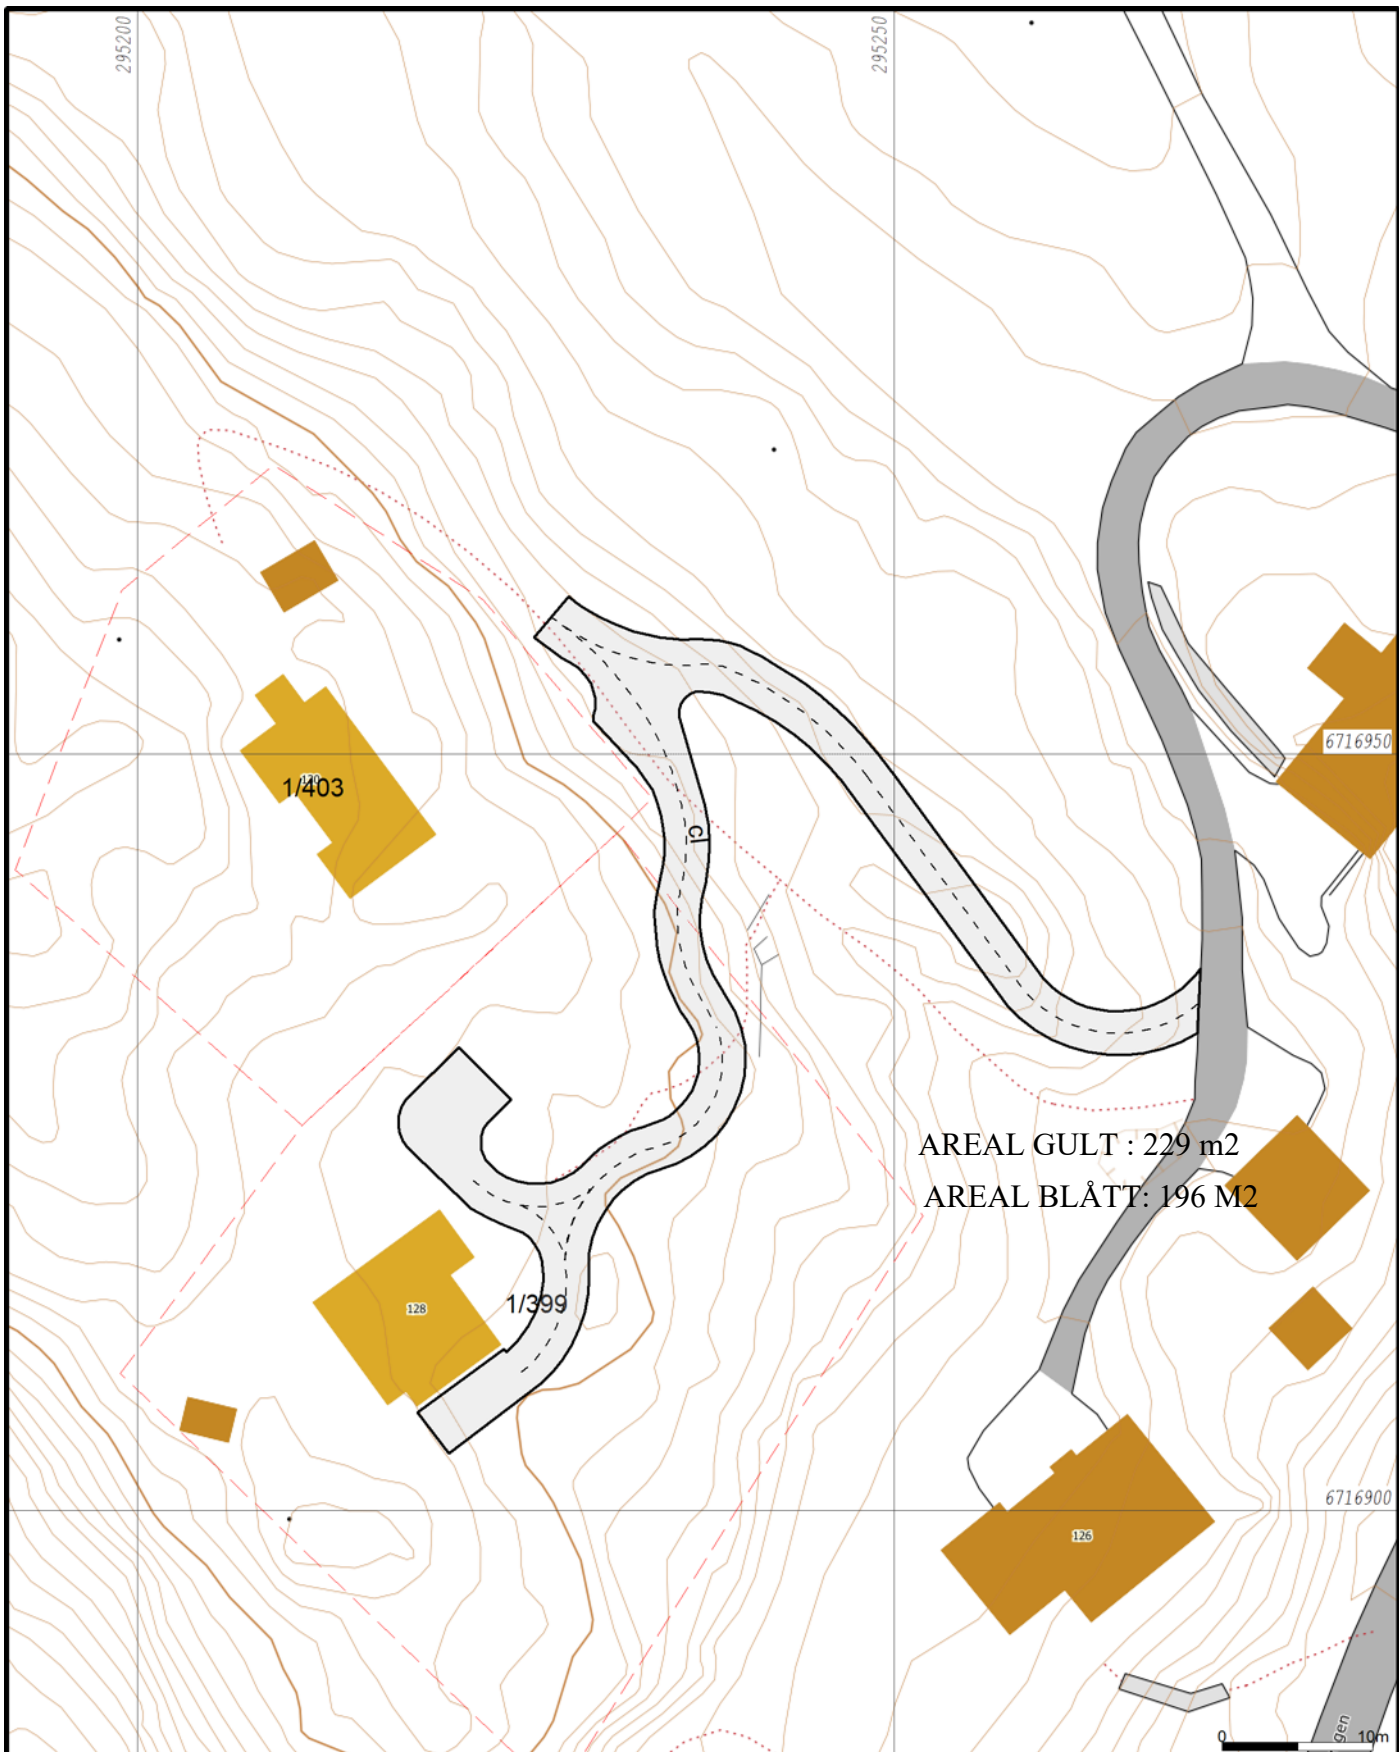

Vest Oppmåling AS
 5281 Valestrandsfossen
 helge@vestoppmaaling.no

Dato: 2019.10.29
 Sign: SUP

Målestokk
 1:500

Adresse: Hauge, 5281 Valestrandsfossen

Tlf: 905 12 583 Mobil: 905 12 583 Fax: 56392586

AREAL GULT : 229 m2
 AREAL BLÅTT: 196 M2

Vest Oppmåling AS
 5281 Valestrandsfossen
 helge@vestoppmaaling.no

Dato: 2019.10.29
 Sign: SUP

1/399 tilkomstvei

Målestokk
 1:500

Vest Oppmåling AS
 5281 Valestrandsfossen
 helge@vestoppmaaling.no

Dato: 2019.10.29
 Sign: SUP

1/399 tilkomstvei

Målestokk
 1:500