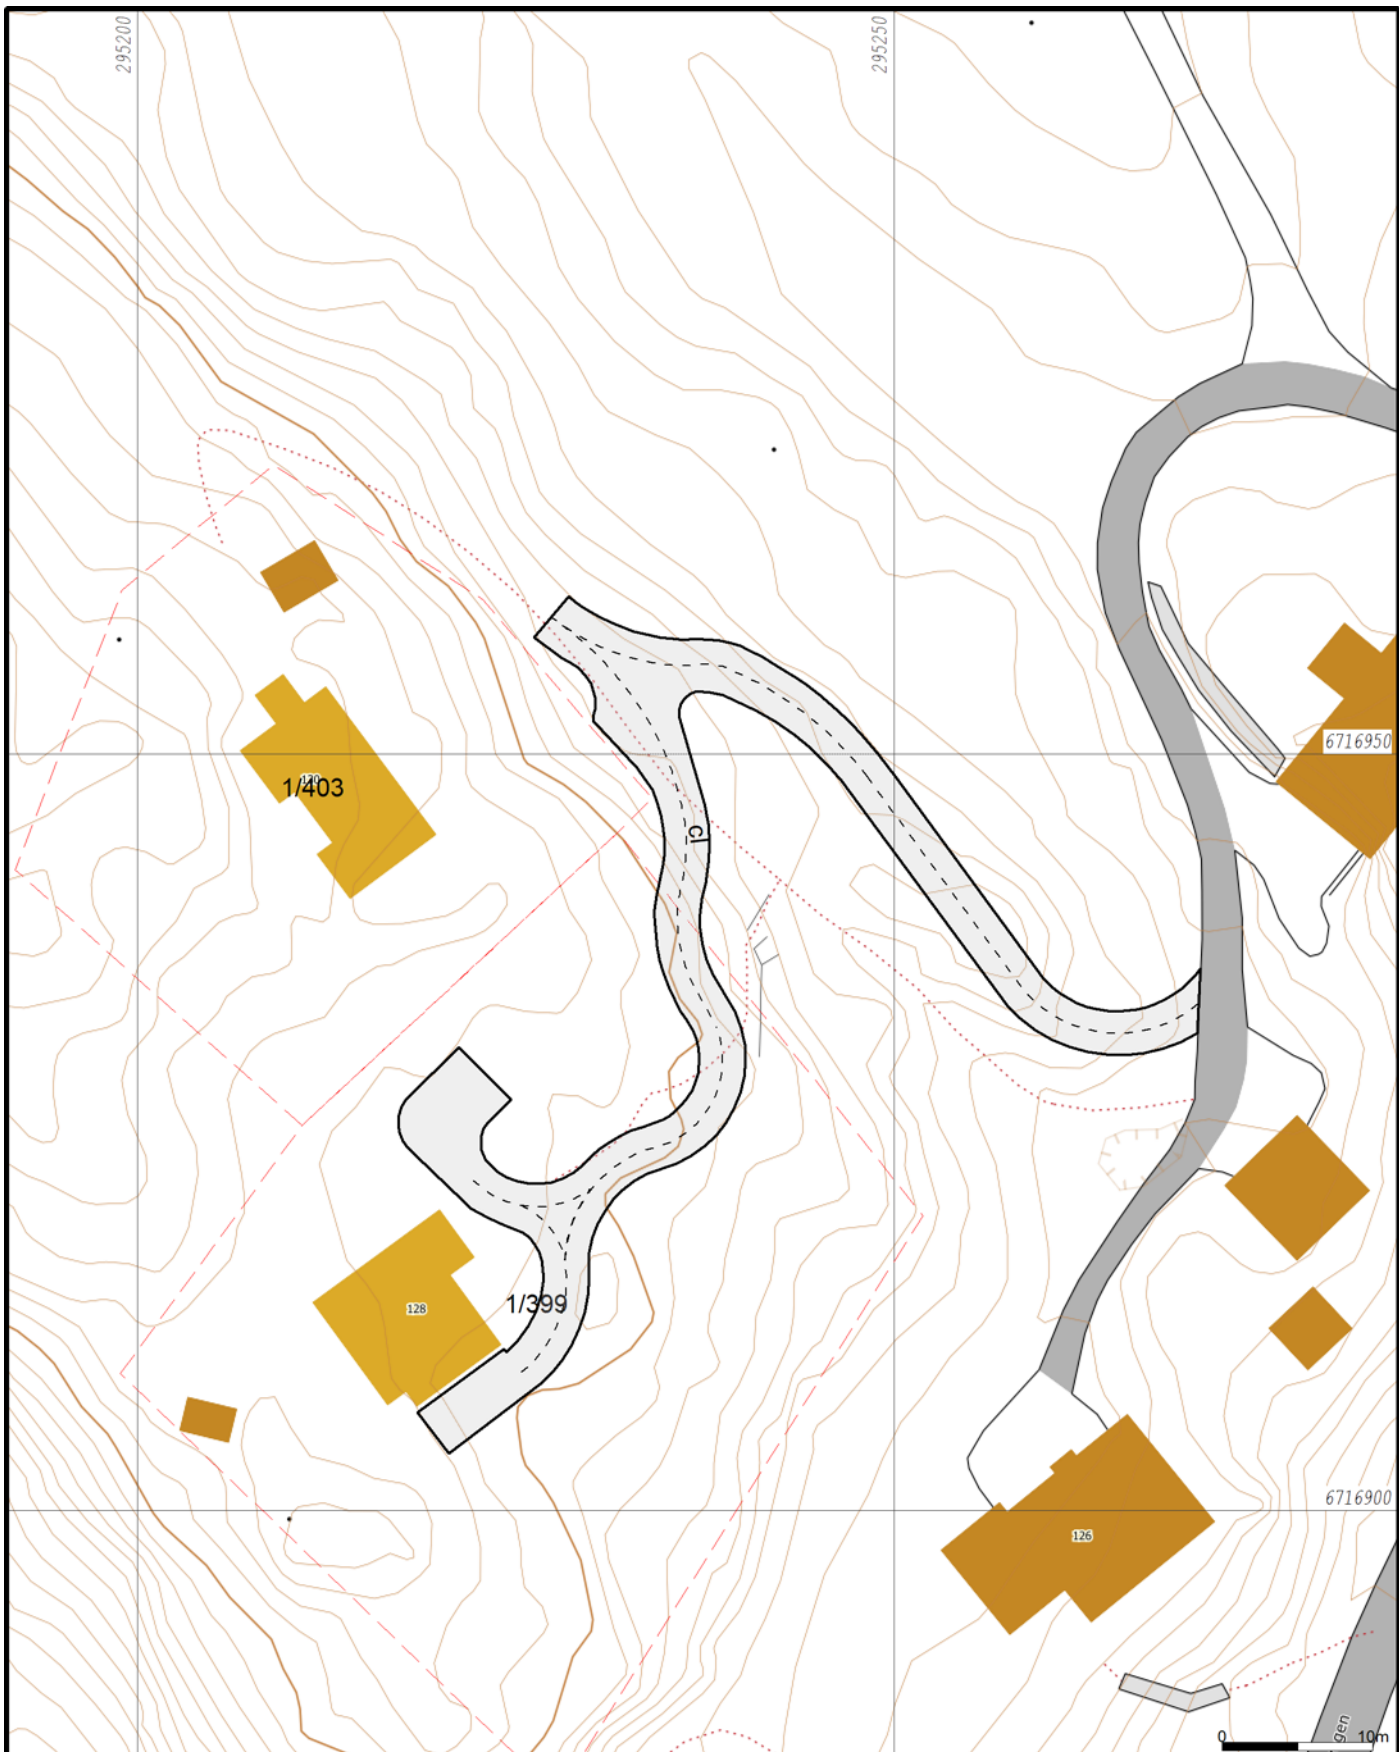

Vest Oppmåling AS
 5281 Valestrandsfossen
 helge@vestoppmaaling.no

Dato: 2019.10.29
 Sign: SUP

Målestokk
 1:500

Adresse: Hauge, 5281 Valestrandsfossen

Tlf: 905 12 583 Mobil: 905 12 583 Fax: 56392586

AREAL GULT : 229 m2
 AREAL BLÅTT: 196 M2

Vest Oppmåling AS
 5281 Valestrandsfossen
 helge@vestoppmaaling.no

Dato: 2019.10.29
 Sign: SUP

1/399 tilkomstvei

Målestokk
 1:500

Vest Oppmåling AS
 5281 Valestrandsfossen
 helge@vestoppmaaling.no

Dato: 2019.10.29
 Sign: SUP

1/399 tilkomstvei

Målestokk
 1:500