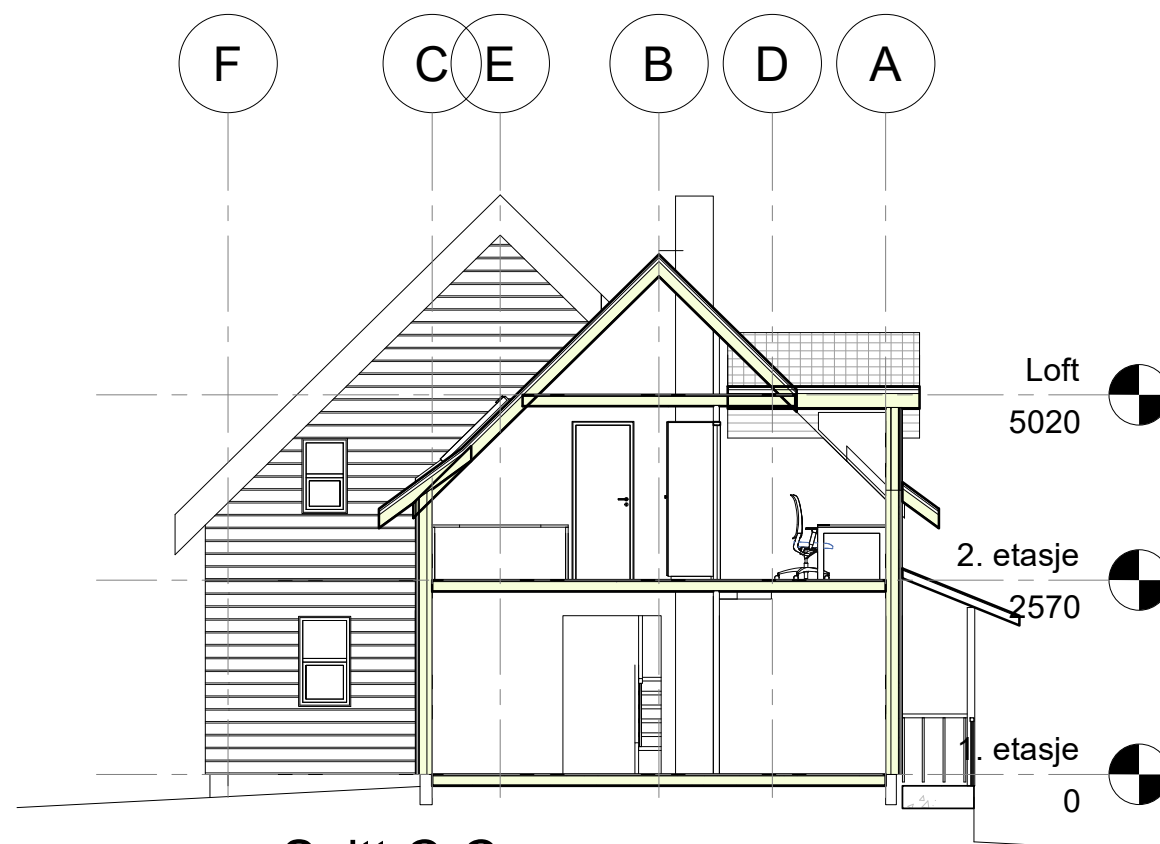

Snitt A-A

Snitt B-B

Snitt C-C

Gnr 39 bnr 5

Daniel og Inger Marie Jordal
 Adlandsvegen 785
 5919 Frekhaug

Snitt ny situasjon
 Målestokk 1:100

Dato: 23.09.19

Gnr 39 bnr 5

Daniel og Inger Marie Jordal
 Ådlandsvegen 785
 5919 Frekhaug

Plan 1 (ny situasjon)
 Målestokk 1:50

Dato: 23.09.19

Gnr 39 bnr 5
 Daniel og Inger Marie Jordal
 Adlandsvegen 785
 5919 Frekhaug
 Plan 2 (ny situasjon)
 Målestokk: 1:50
 Dato: 23.09.19

Fasade mot øst

Fasade mot vest

Fasade mot nord

Fasade mot sør

Gnr 39 bnr 5
 Daniel og Inger Marie Jordal
 Ådlandsvegen 785
 5919 Frekhaug
 Fasader (ny situasjon)
 Målestokk 1:100
 Dato: 23.09.19