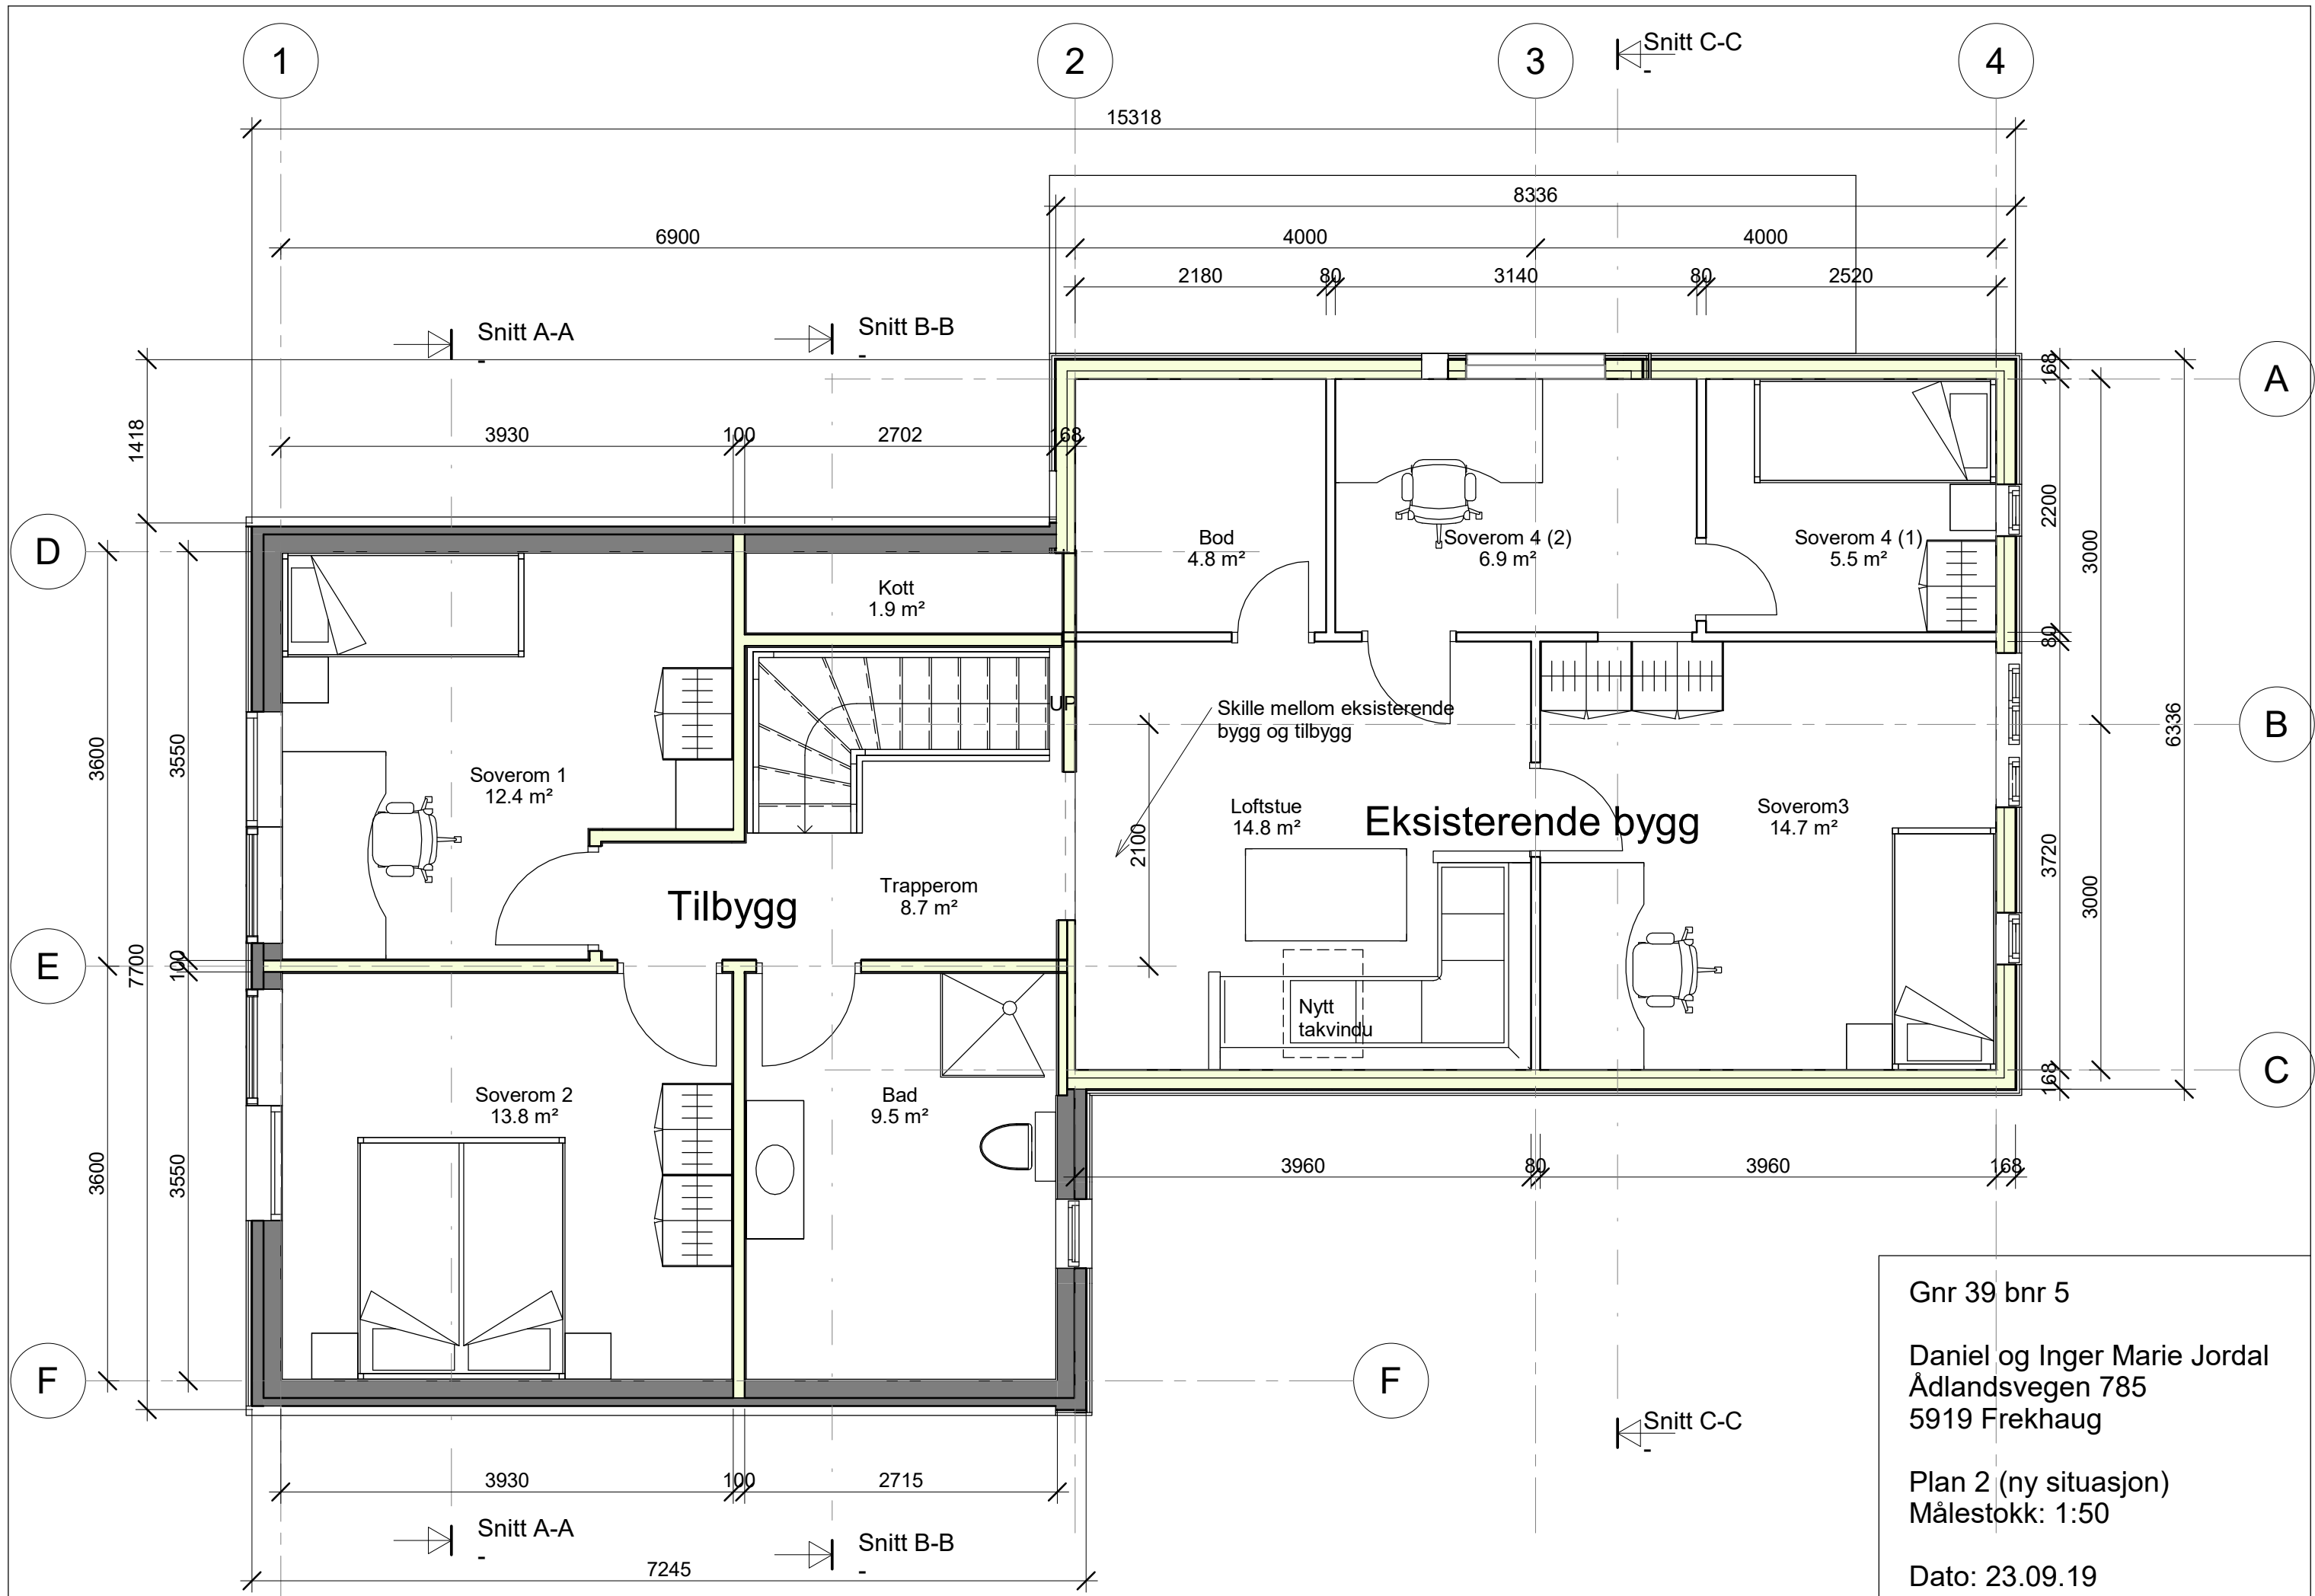

Snitt A-A

Snitt B-B

Snitt C-C

Gnr 39 bnr 5

Daniel og Inger Marie Jordal
 Adlandsvegen 785
 5919 Frekhaug

Snitt ny situasjon
 Målestokk 1:100

Dato: 23.09.19

Gnr 39 bnr 5

Daniel og Inger Marie Jordal
 Ådlandsvegen 785
 5919 Frekhaug

Plan 1 (ny situasjon)
 Målestokk 1:50

Dato: 23.09.19

Gnr 39 bnr 5
 Daniel og Inger Marie Jordal
 Adlandsvegen 785
 5919 Frekhaug
 Plan 2 (ny situasjon)
 Målestokk: 1:50
 Dato: 23.09.19

Fasade mot øst

Fasade mot vest

Fasade mot nord

Fasade mot sør

Gnr 39 bnr 5
 Daniel og Inger Marie Jordal
 Ådlandsvegen 785
 5919 Frekhaug
 Fasader (ny situasjon)
 Målestokk 1:100
 Dato: 23.09.19