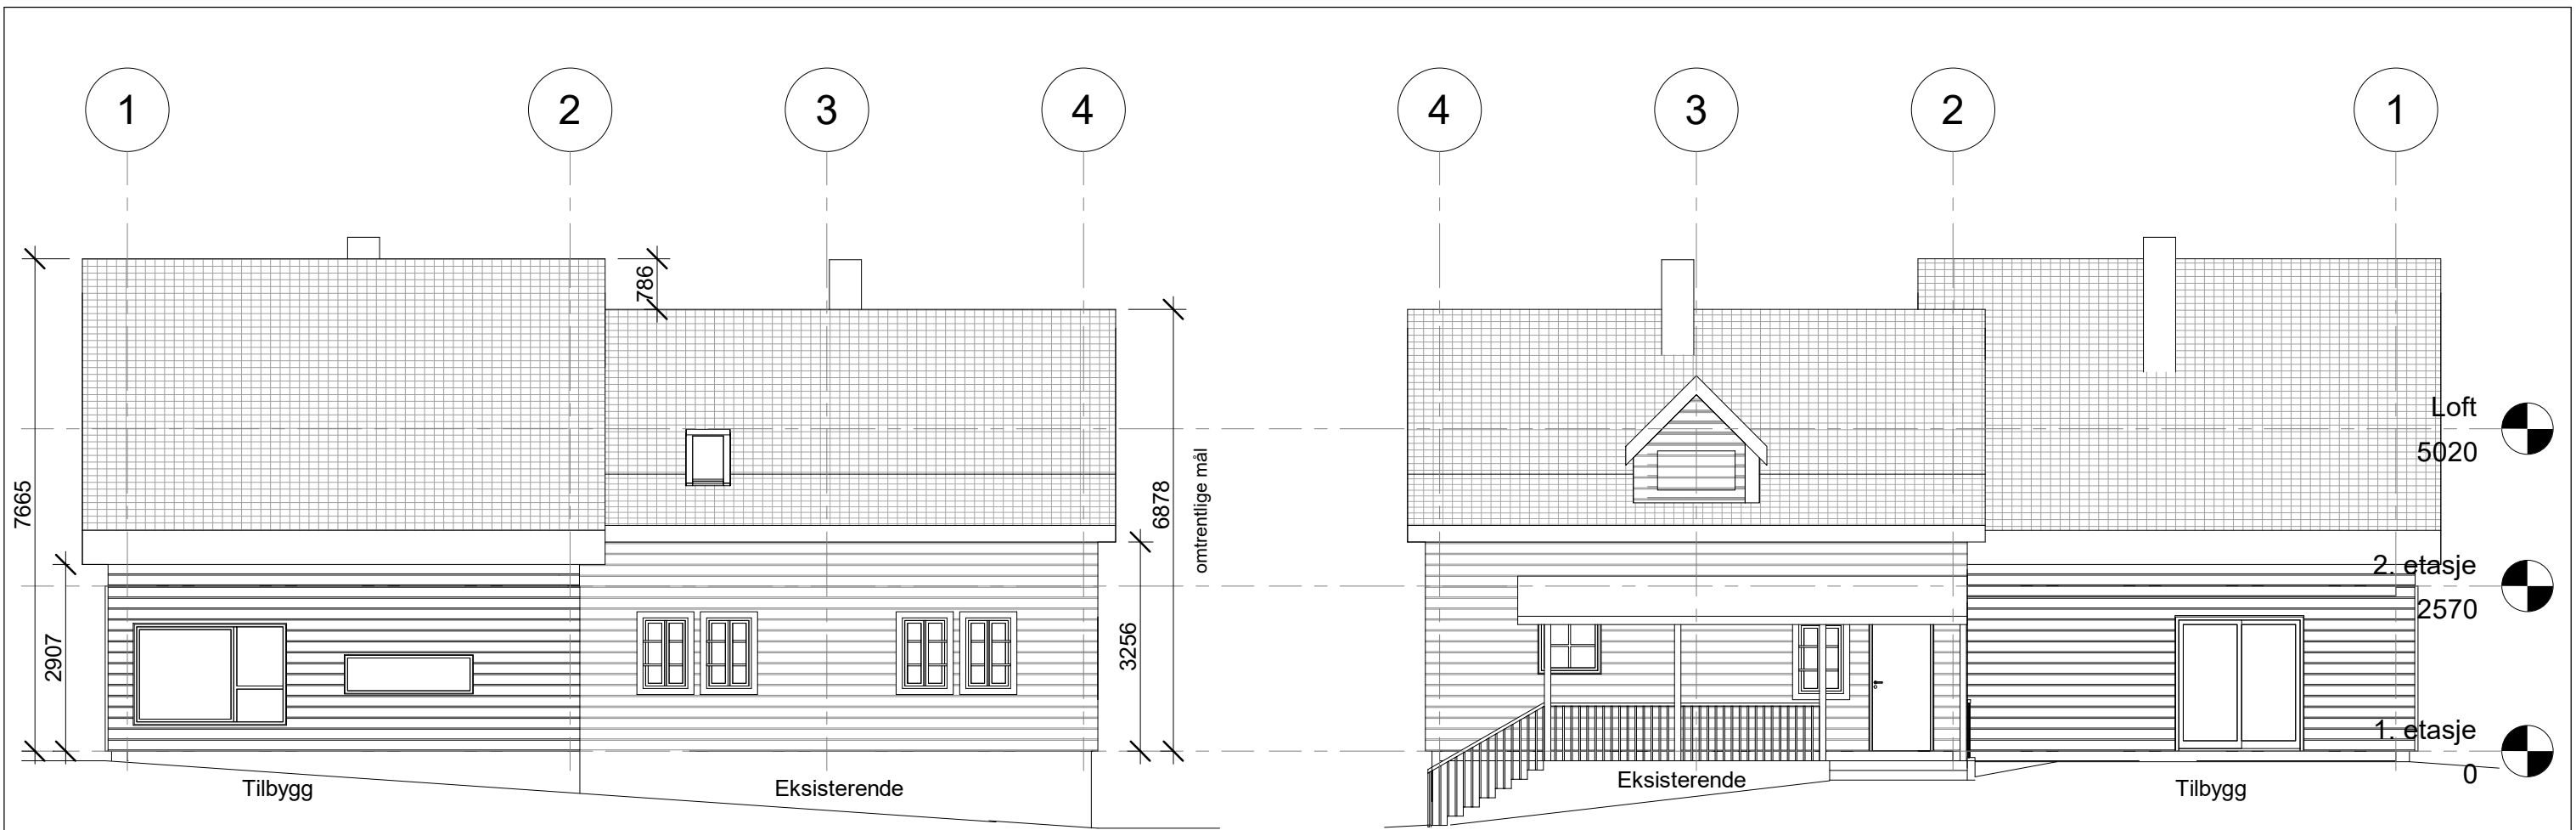

Snitt A-A

Snitt B-B

Snitt C-C

Gnr 39 bnr 5

Daniel og Inger Marie Jordal
 Adlandsvegen 785
 5919 Frekhaug

Snitt ny situasjon
 Målestokk 1:100

Dato: 23.09.19

Gnr 39 bnr 5

Daniel og Inger Marie Jordal
 Ådlandsvegen 785
 5919 Frekhaug

Plan 1 (ny situasjon)
 Målestokk 1:50

Dato: 23.09.19

Gnr 39 bnr 5
 Daniel og Inger Marie Jordal
 Adlandsvegen 785
 5919 Frekhaug
 Plan 2 (ny situasjon)
 Målestokk: 1:50
 Dato: 23.09.19

Fasade mot øst

Fasade mot vest

Fasade mot nord

Fasade mot sør

Gnr 39 bnr 5
 Daniel og Inger Marie Jordal
 Ådlandsvegen 785
 5919 Frekhaug
 Fasader (ny situasjon)
 Målestokk 1:100
 Dato: 23.09.19