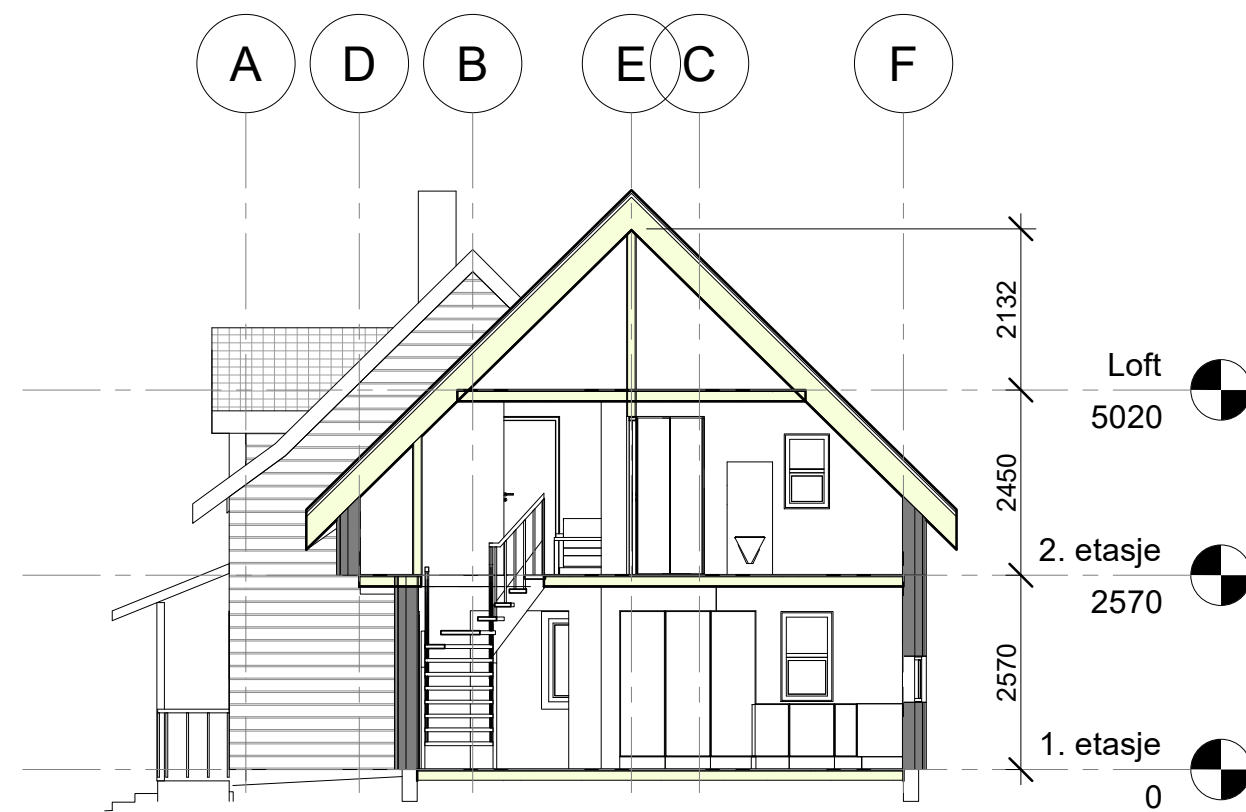

Snitt A-A

Snitt B-B

Snitt C-C

Gnr 39 bnr 5

Daniel og Inger Marie Jordal
 Adlandsvegen 785
 5919 Frekhaug

Snitt ny situasjon
 Målestokk 1:100

Dato: 23.09.19

Gnr 39 bnr 5

Daniel og Inger Marie Jordal
 Ådlandsvegen 785
 5919 Frekhaug

Plan 1 (ny situasjon)
 Målestokk 1:50

Dato: 23.09.19

Gnr 39 bnr 5
 Daniel og Inger Marie Jordal
 Adlandsvegen 785
 5919 Frekhaug
 Plan 2 (ny situasjon)
 Målestokk: 1:50
 Dato: 23.09.19

Fasade mot øst

Fasade mot vest

Fasade mot nord

Fasade mot sør

Gnr 39 bnr 5
 Daniel og Inger Marie Jordal
 Ådlandsvegen 785
 5919 Frekhaug
 Fasader (ny situasjon)
 Målestokk 1:100
 Dato: 23.09.19