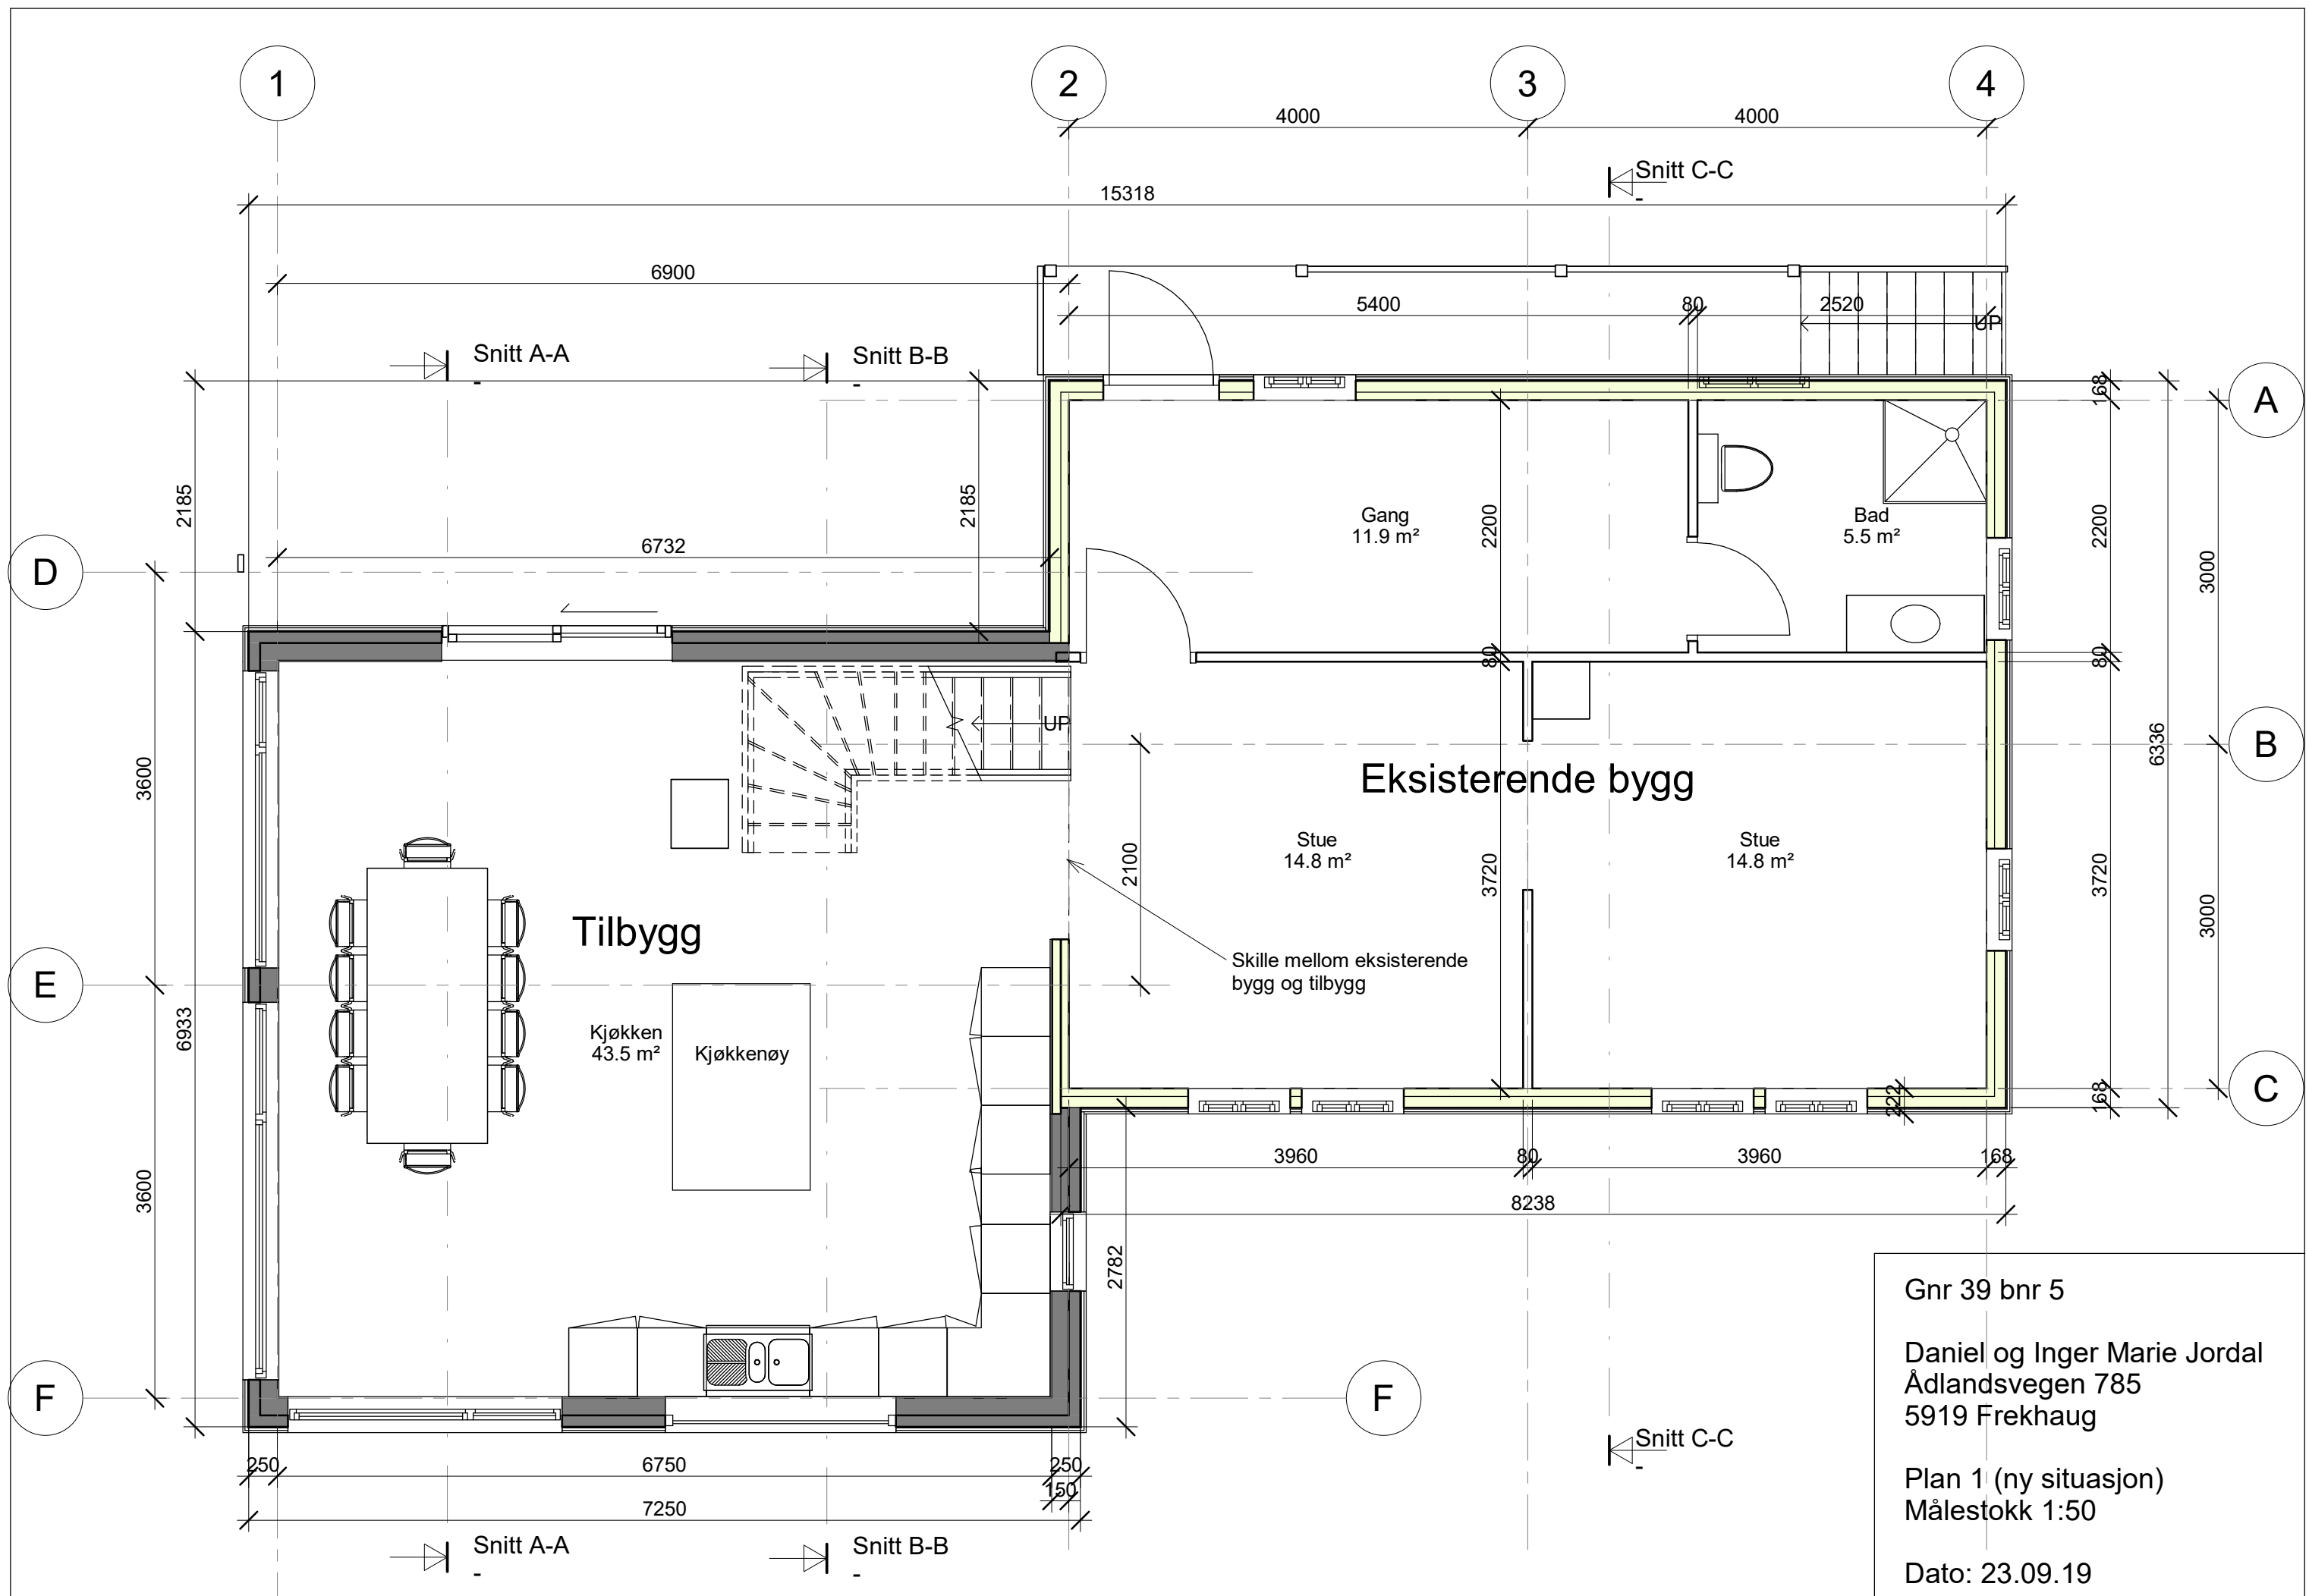

Snitt A-A

Snitt B-B

Snitt C-C

Gnr 39 bnr 5

Daniel og Inger Marie Jordal
 Adlandsvegen 785
 5919 Frekhaug

Snitt ny situasjon
 Målestokk 1:100

Dato: 23.09.19

Gnr 39 bnr 5

Daniel og Inger Marie Jordal
 Ådlandsvegen 785
 5919 Frekhaug

Plan 1 (ny situasjon)
 Målestokk 1:50

Dato: 23.09.19

Gnr 39 bnr 5
 Daniel og Inger Marie Jordal
 Adlandsvegen 785
 5919 Frekhaug
 Plan 2 (ny situasjon)
 Målestokk: 1:50
 Dato: 23.09.19

Fasade mot øst

Fasade mot vest

Fasade mot nord

Fasade mot sør

Gnr 39 bnr 5
 Daniel og Inger Marie Jordal
 Ådlandsvegen 785
 5919 Frekhaug
 Fasader (ny situasjon)
 Målestokk 1:100
 Dato: 23.09.19