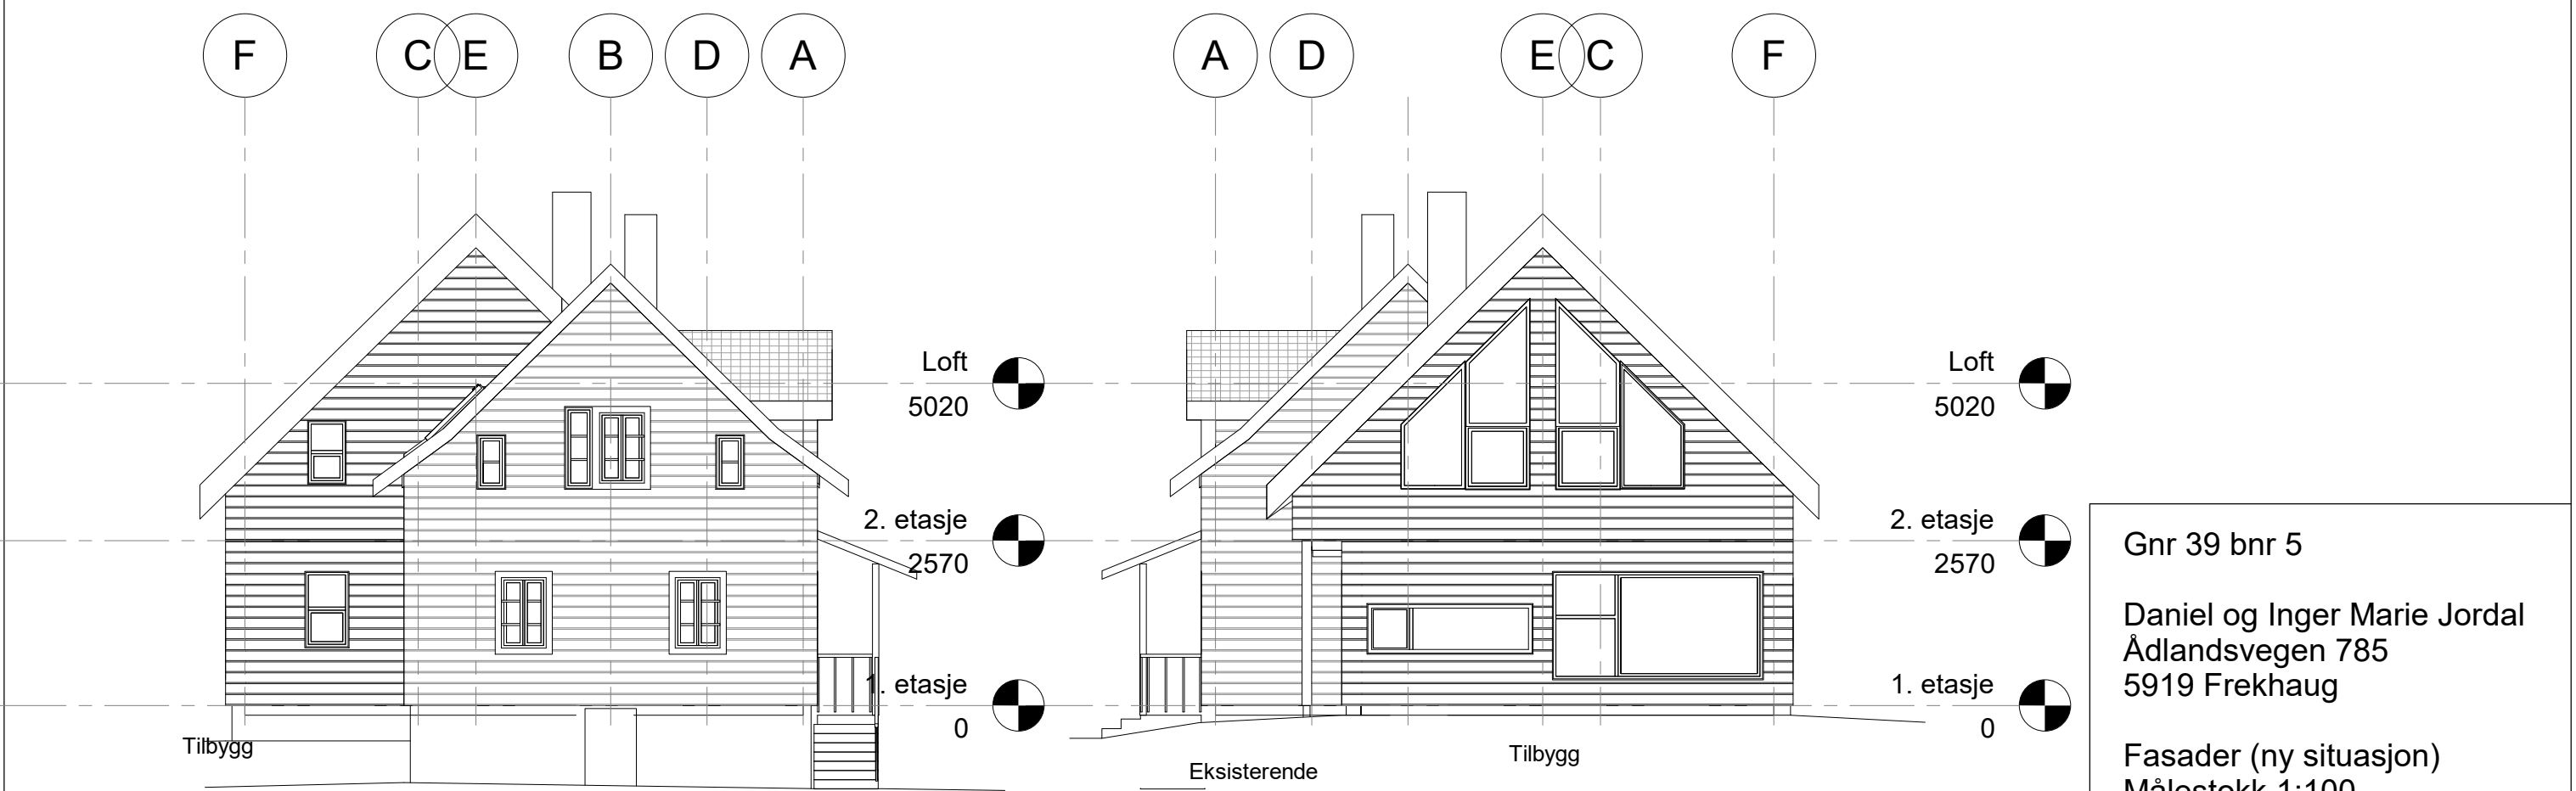

Snitt A-A

Snitt B-B

Snitt C-C

Gnr 39 bnr 5

Daniel og Inger Marie Jordal
 Adlandsvegen 785
 5919 Frekhaug

Snitt ny situasjon
 Målestokk 1:100

Dato: 23.09.19

Gnr 39 bnr 5

Daniel og Inger Marie Jordal
 Ådlandsvegen 785
 5919 Frekhaug

Plan 1 (ny situasjon)
 Målestokk 1:50

Dato: 23.09.19

Gnr 39 bnr 5
 Daniel og Inger Marie Jordal
 Adlandsvegen 785
 5919 Frekhaug
 Plan 2 (ny situasjon)
 Målestokk: 1:50
 Dato: 23.09.19

Fasade mot øst

Fasade mot vest

Fasade mot nord

Fasade mot sør

Gnr 39 bnr 5
 Daniel og Inger Marie Jordal
 Ådlandsvegen 785
 5919 Frekhaug
 Fasader (ny situasjon)
 Målestokk 1:100
 Dato: 23.09.19