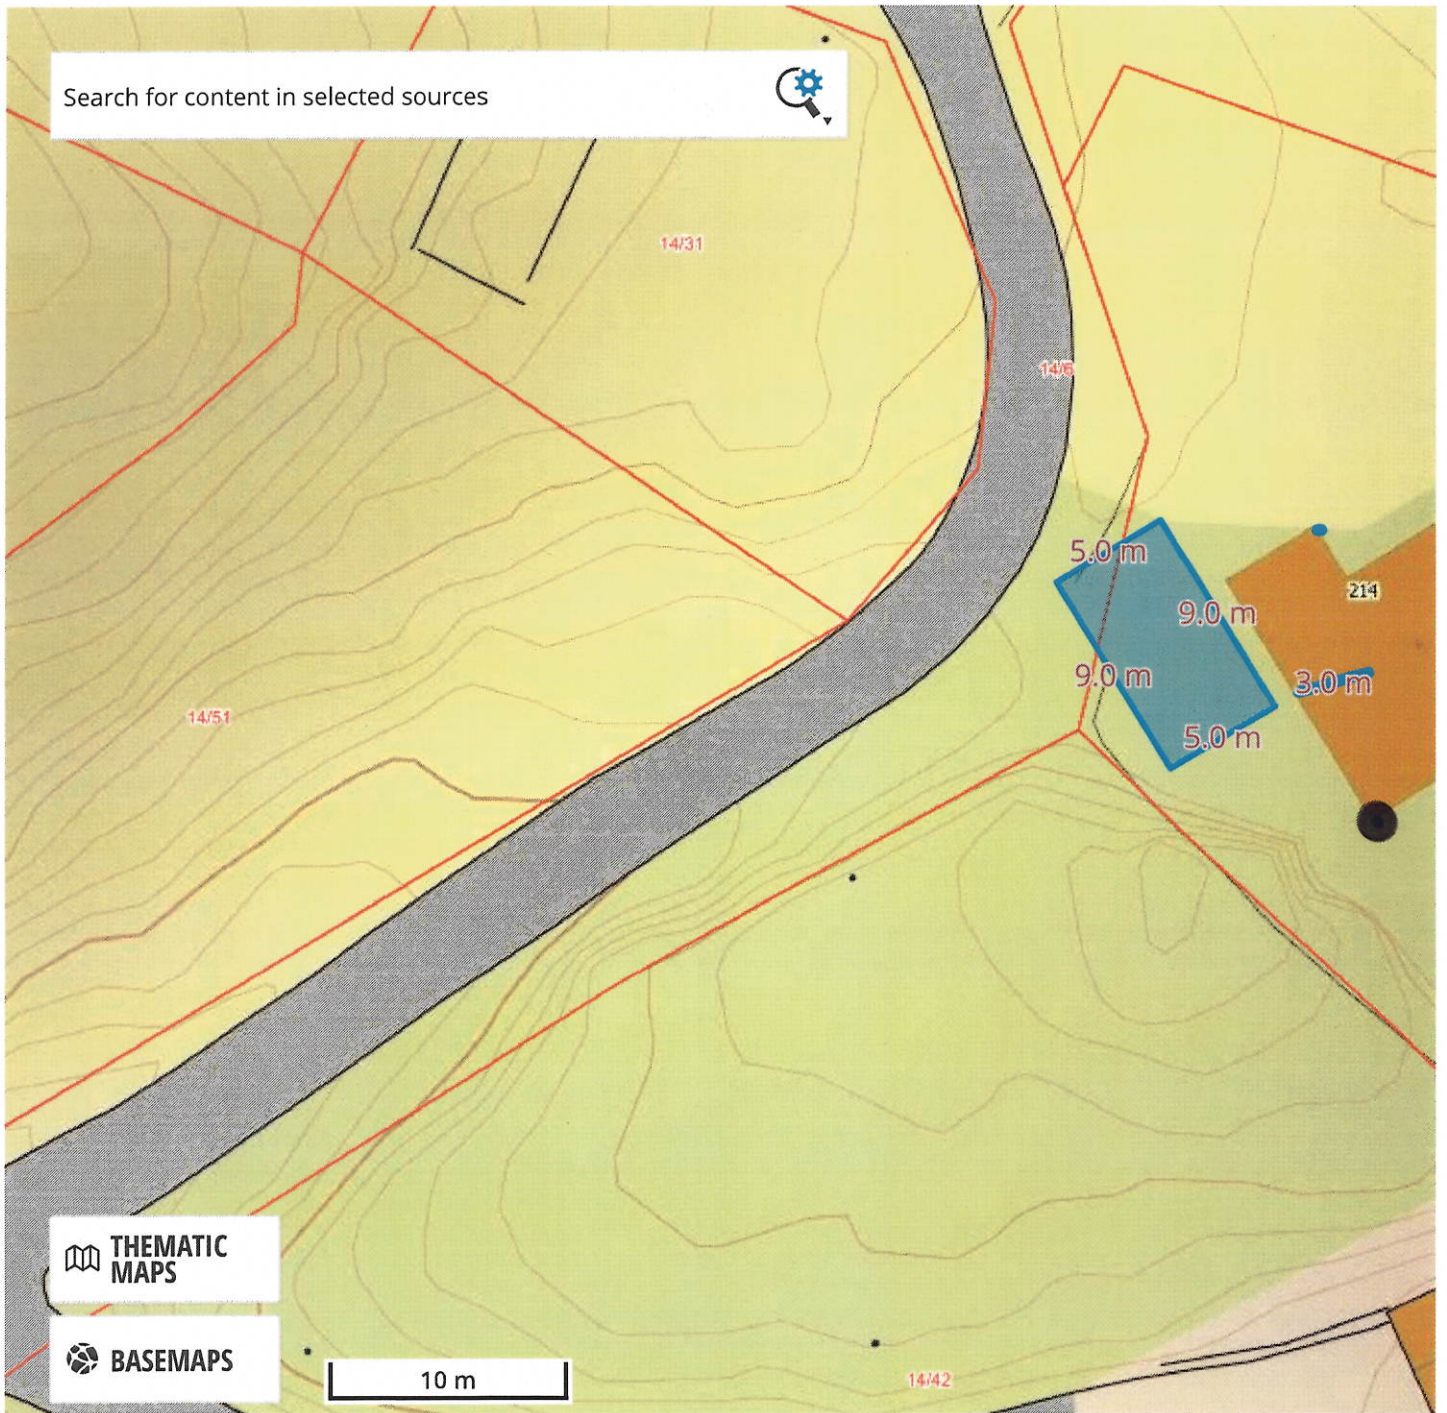

Dato: 06-11-2019
Målestokk: 1:500
15m

NHdigi.no

Situasjonskart -

North

East

South

West

Example Joan Meland
1-100

EPSG:32632 ▾ N: 6717643 E: 290317

Scale 1 : 312 ▾

EPSG:32632 N: 6717636 E: 290313

Scale 1 : 312