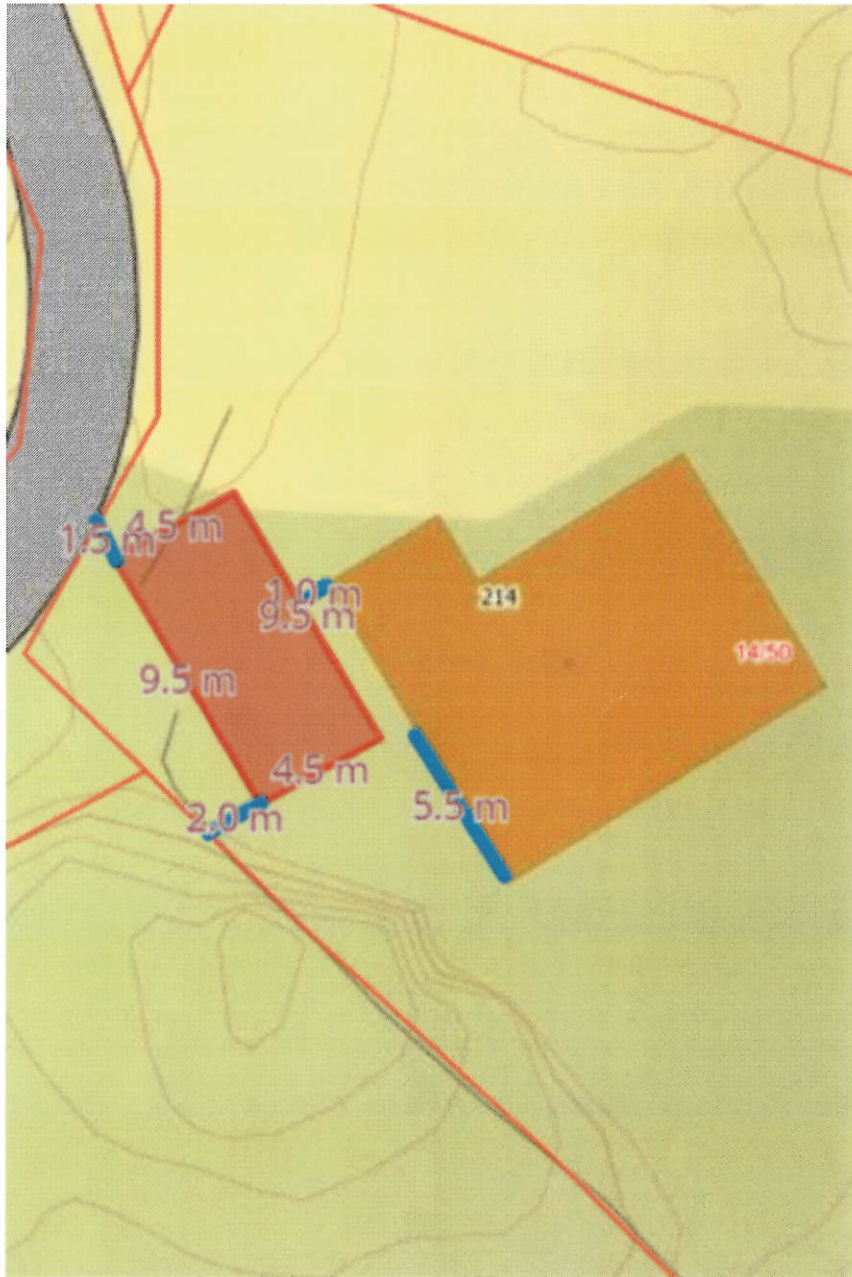

Dato: 06-11-2019
Målestokk: 1:500
15m

NHdigi.no

Situasjonskart -

North

East

South

West

Example Joan Meland
1-100

EPSG:32632 ▾ N: 6717643 E: 290317

Scale 1 : 312 ▾

EPSG:32632 N: 6717636 E: 290313

Scale 1 : 312