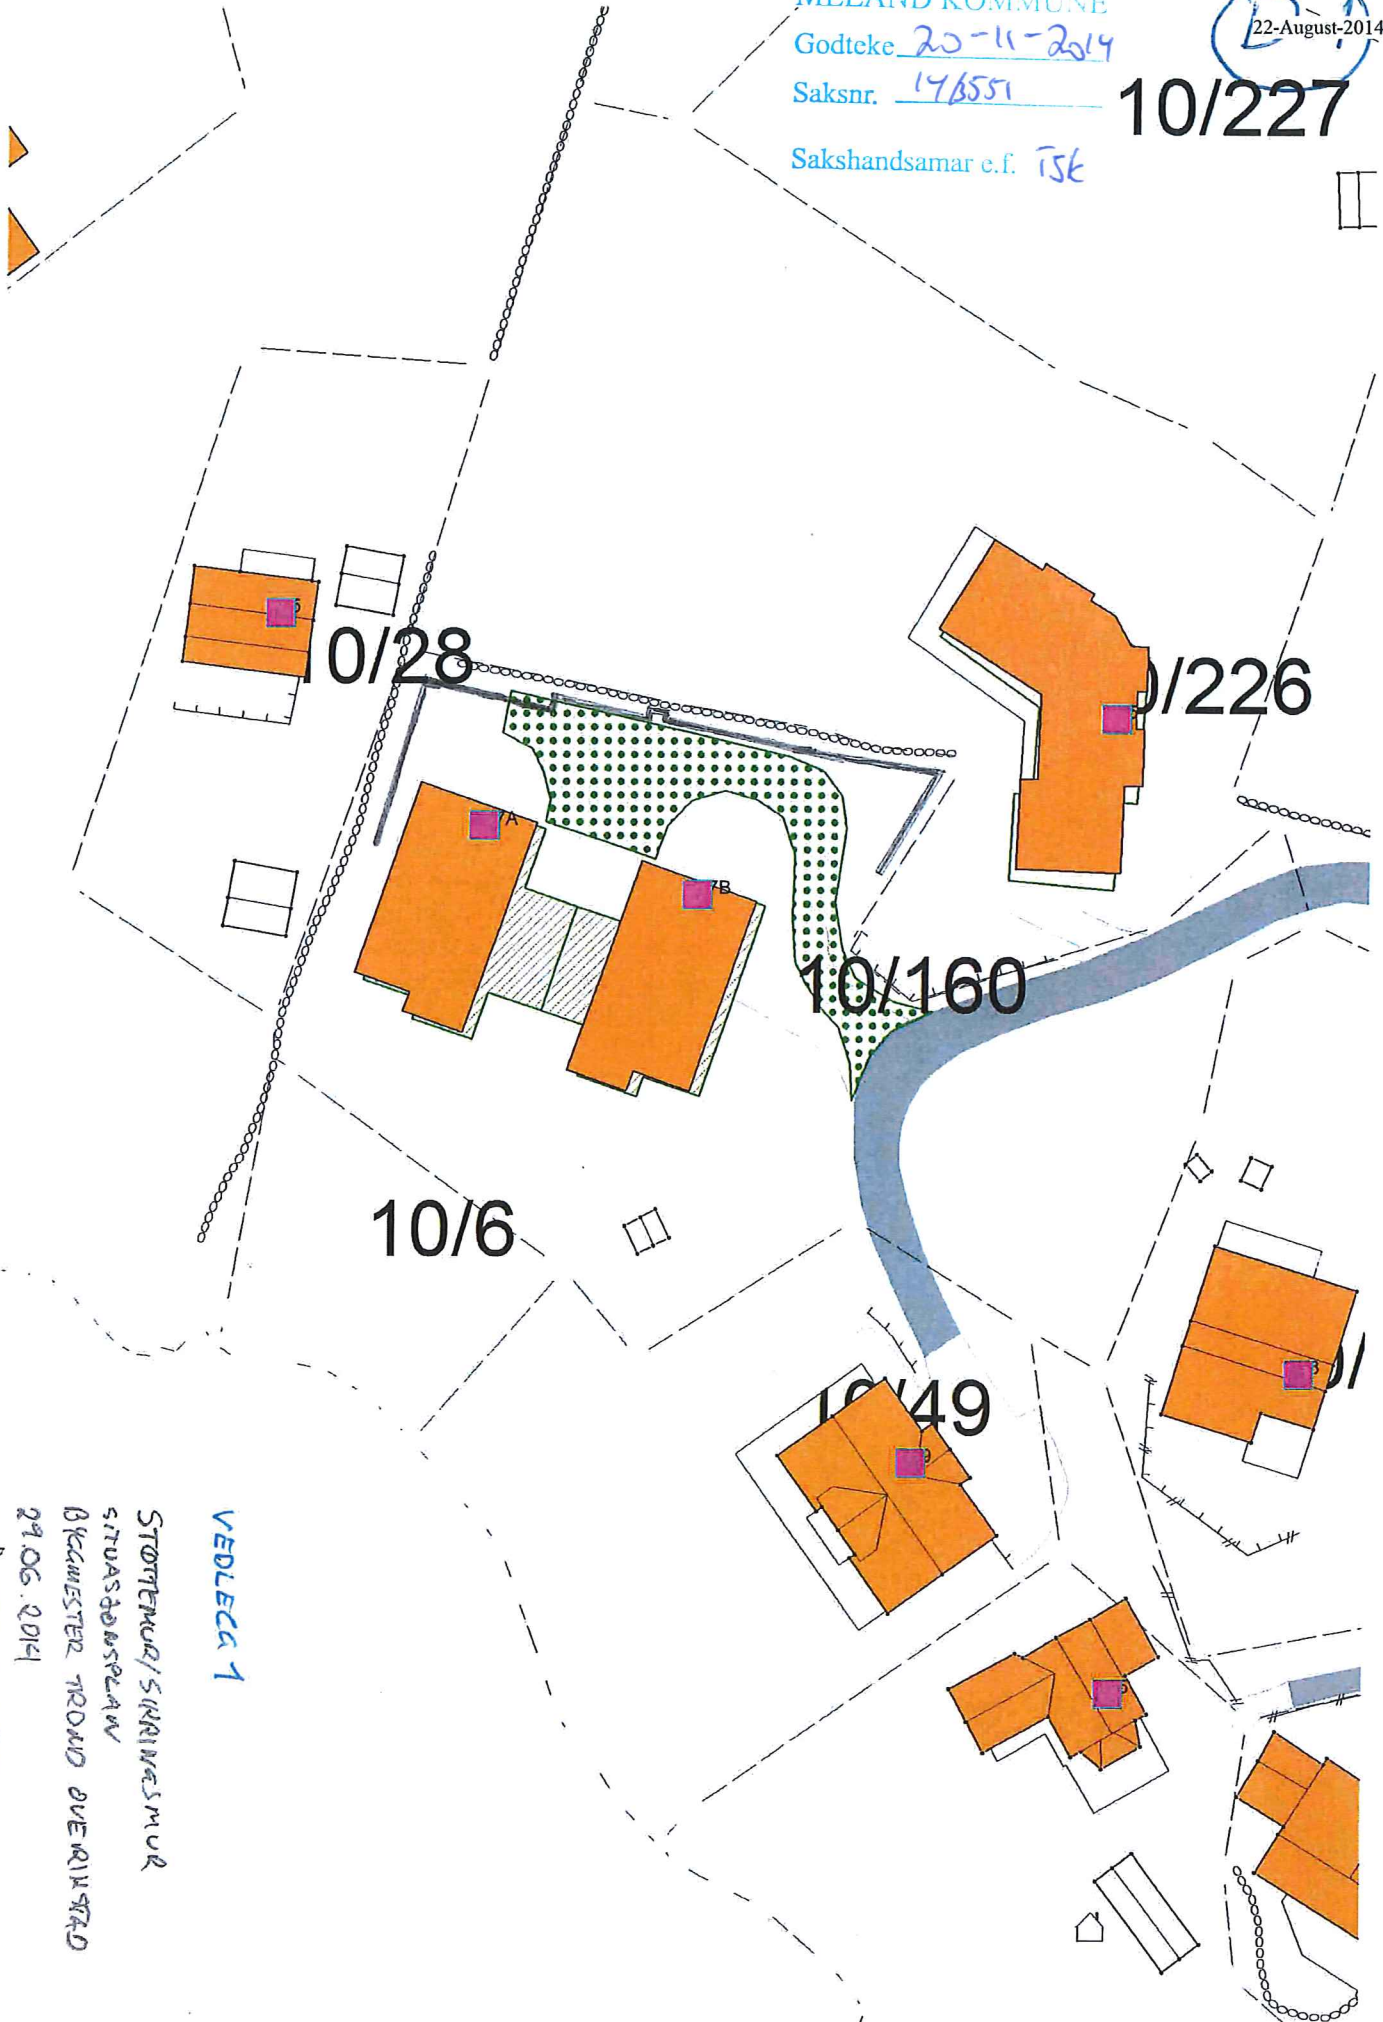

MELAND KOMMUNE

Godtøke 20-11-2014

Saksnr. 17/551

Sakshandsamar e.f. TSK

22-August-2014

10/227

VEDLEGA 1
STØTTEMÅL/SIKRINGSMUR
SITUASJONSBEGREIP
ØKONOMISTER TROLDV OVEIRIEN STRÅD
29.06.2014
MÅLSTOKK 1:500

E-3

MELAND KOMMUNE

Godteke 20-11-2014

Saksnr. 14/3551

Sakshandsamar e.f. TSE

STØTTEMUR/SIRØINGSMUR
 SMITT
 BYGGEMESTER TRONO OVE RIRSELO
 29.06.2014
 MÅLESTOKK 1:25
 VEKLEGG 3